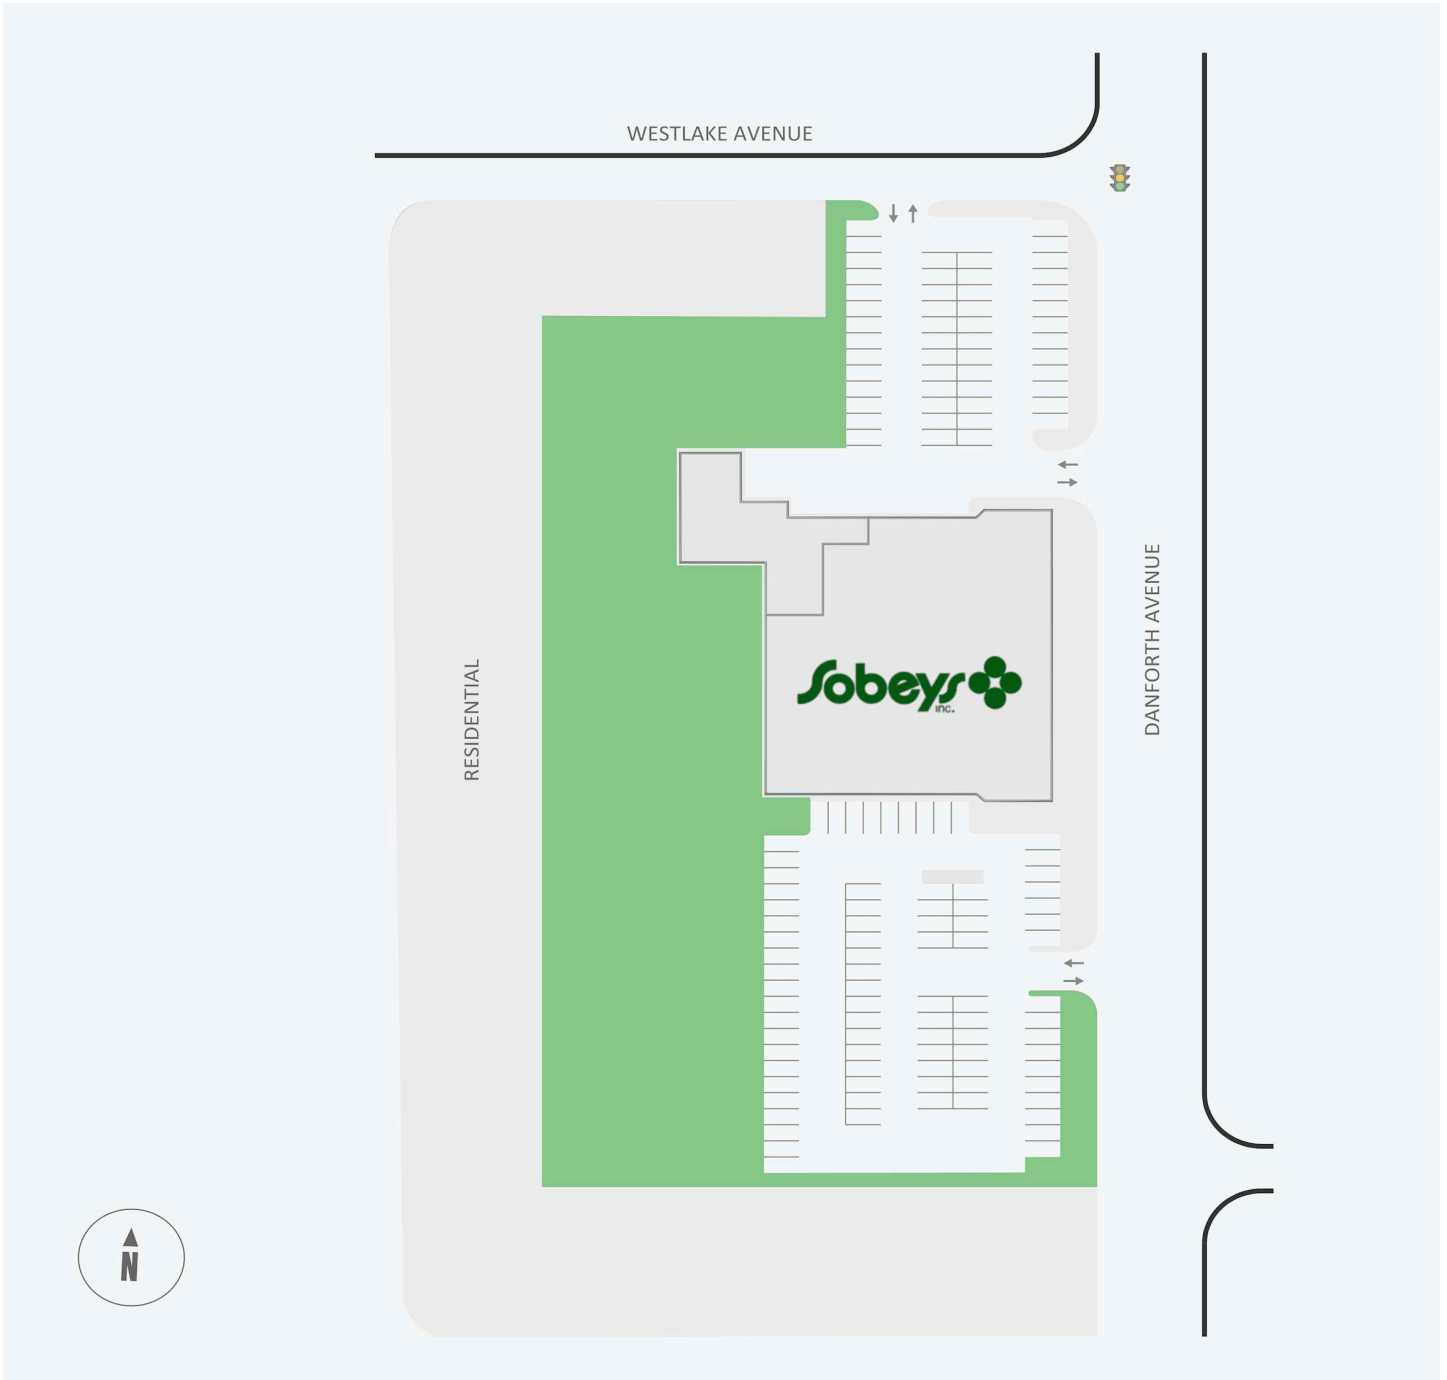

Danforth Sobeys

2451 Danforth Avenue, Toronto, ON

WALK SCORE	TRANSIT SCORE	The sole purpose of this site plan is to identify the approximate location and size of the buildings. It is intended for use as a reference only and is subject to change at any time at the sole discretion of the owner.	REVISED Dec 2024
96	96	« Le seul objectif de ce plan de site est d'identifier l'emplacement et les dimensions approximatifs des bâtiments. Il est destiné à être utilisé comme un outil de référence uniquement et est susceptible de changer à tout moment à la seule discrétion du propriétaire. »	