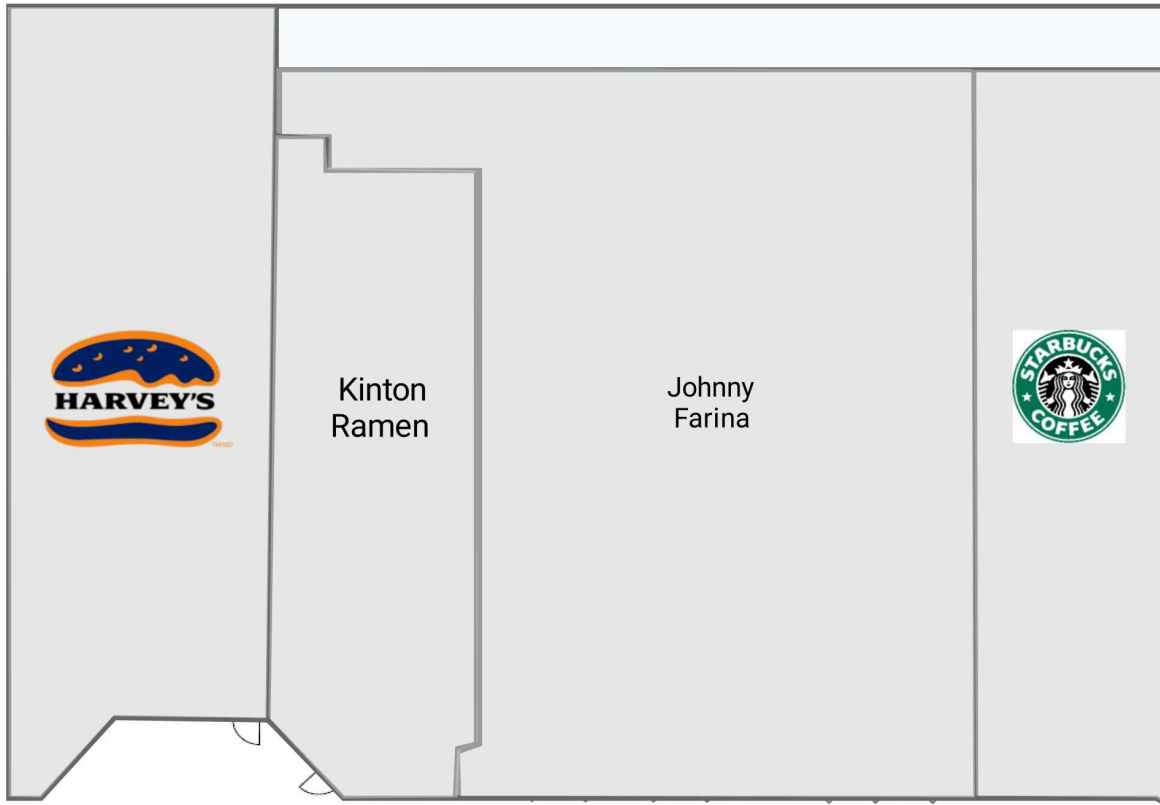

# 216 Elgin

216 Elgin Street, Ottawa, ON

LISGAR STREET

ELGIN STREET

<b>WALK SCORE</b>	<b>TRANSIT SCORE</b>	The sole purpose of this site plan is to identify the approximate location and size of the buildings. It is intended for use as a reference only and is subject to change at any time at the sole discretion of the owner.	<b>REVISED</b> Dec 2023
99	98	« Le seul objectif de ce plan de site est d'identifier l'emplacement et les dimensions approximatifs des bâtiments. Il est destiné à être utilisé comme un outil de référence uniquement et est susceptible de changer à tout moment à la seule discrétion du propriétaire. »	