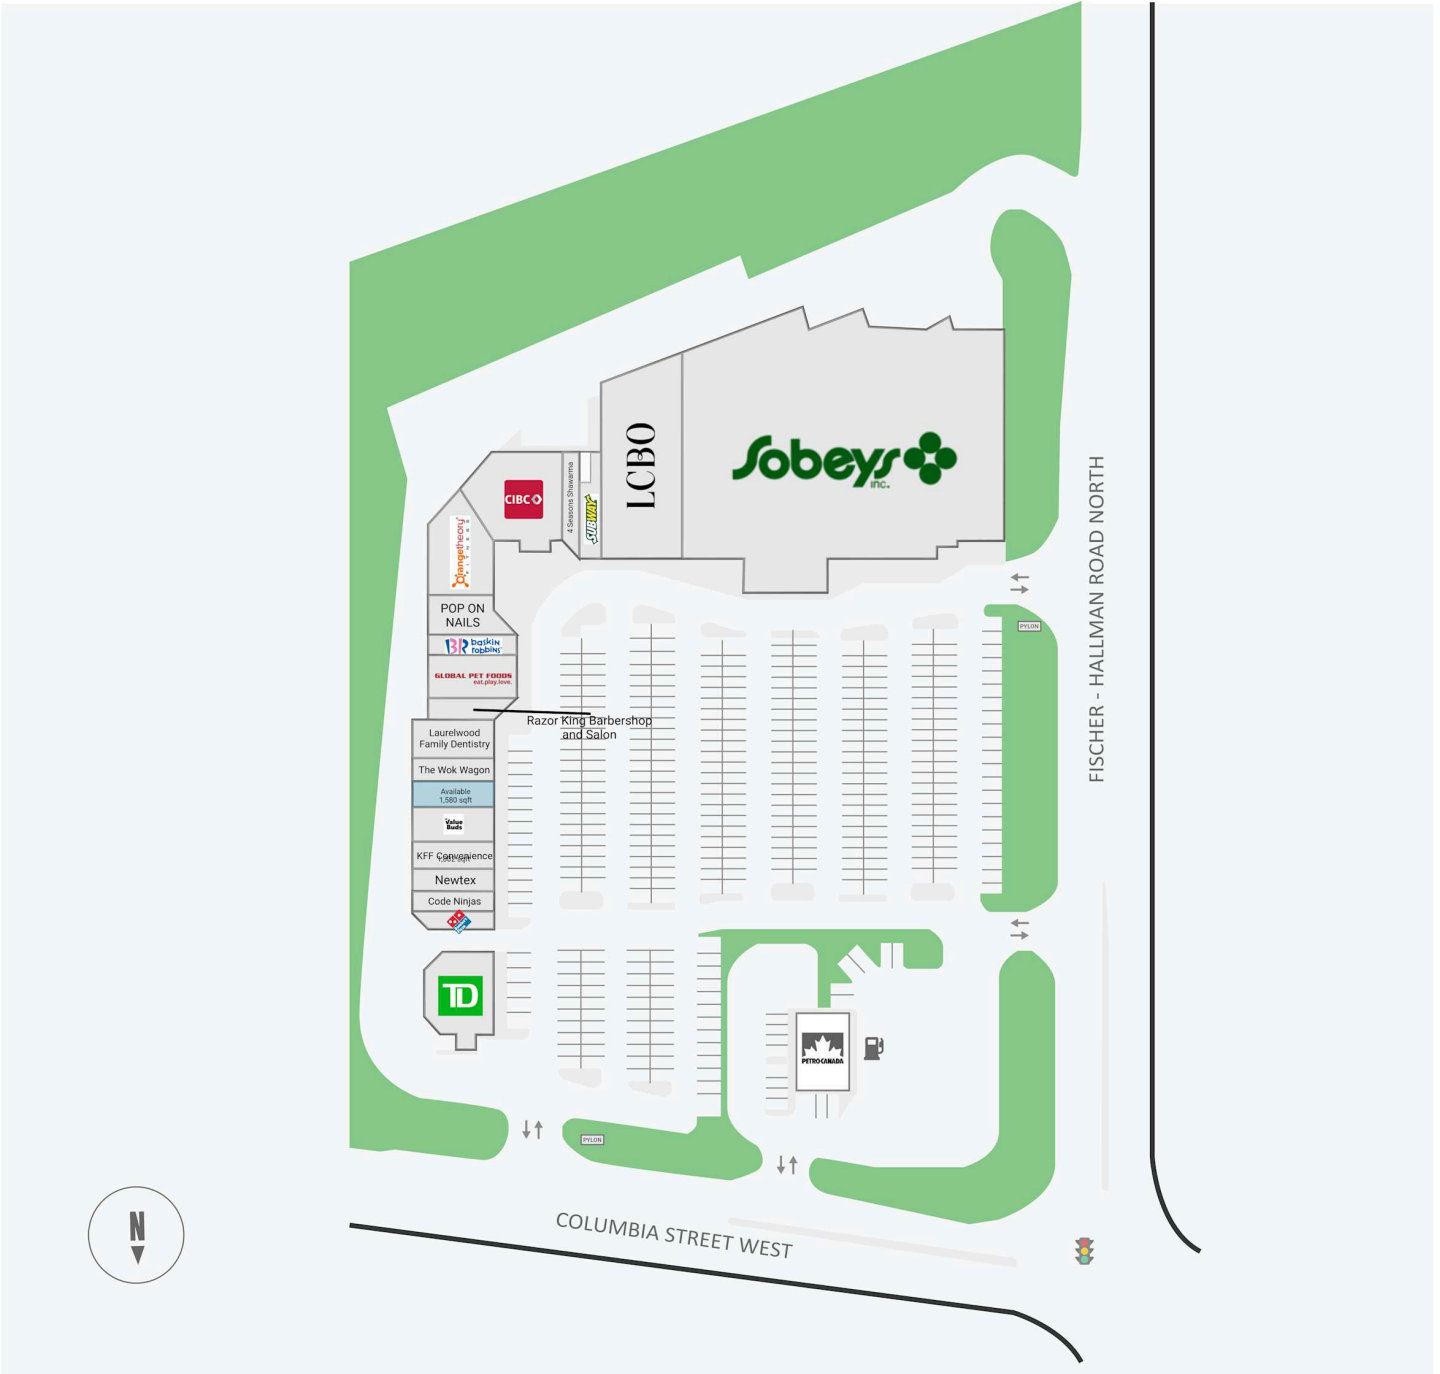

# Laurelwood Shopping Centre

440 - 450 Columbia Street W, Waterloo, ON

WALK SCORE	TRANSIT SCORE	The sole purpose of this site plan is to identify the approximate location and size of the buildings. It is intended for use as a reference only and is subject to change at any time at the sole discretion of the owner.	REVISED Jul 2026
N/A	N/A	« Le seul objectif de ce plan de site est d'identifier l'emplacement et les dimensions approximatifs des bâtiments. Il est destiné à être utilisé comme un outil de référence uniquement et est susceptible de changer à tout moment à la seule discrétion du propriétaire. »	