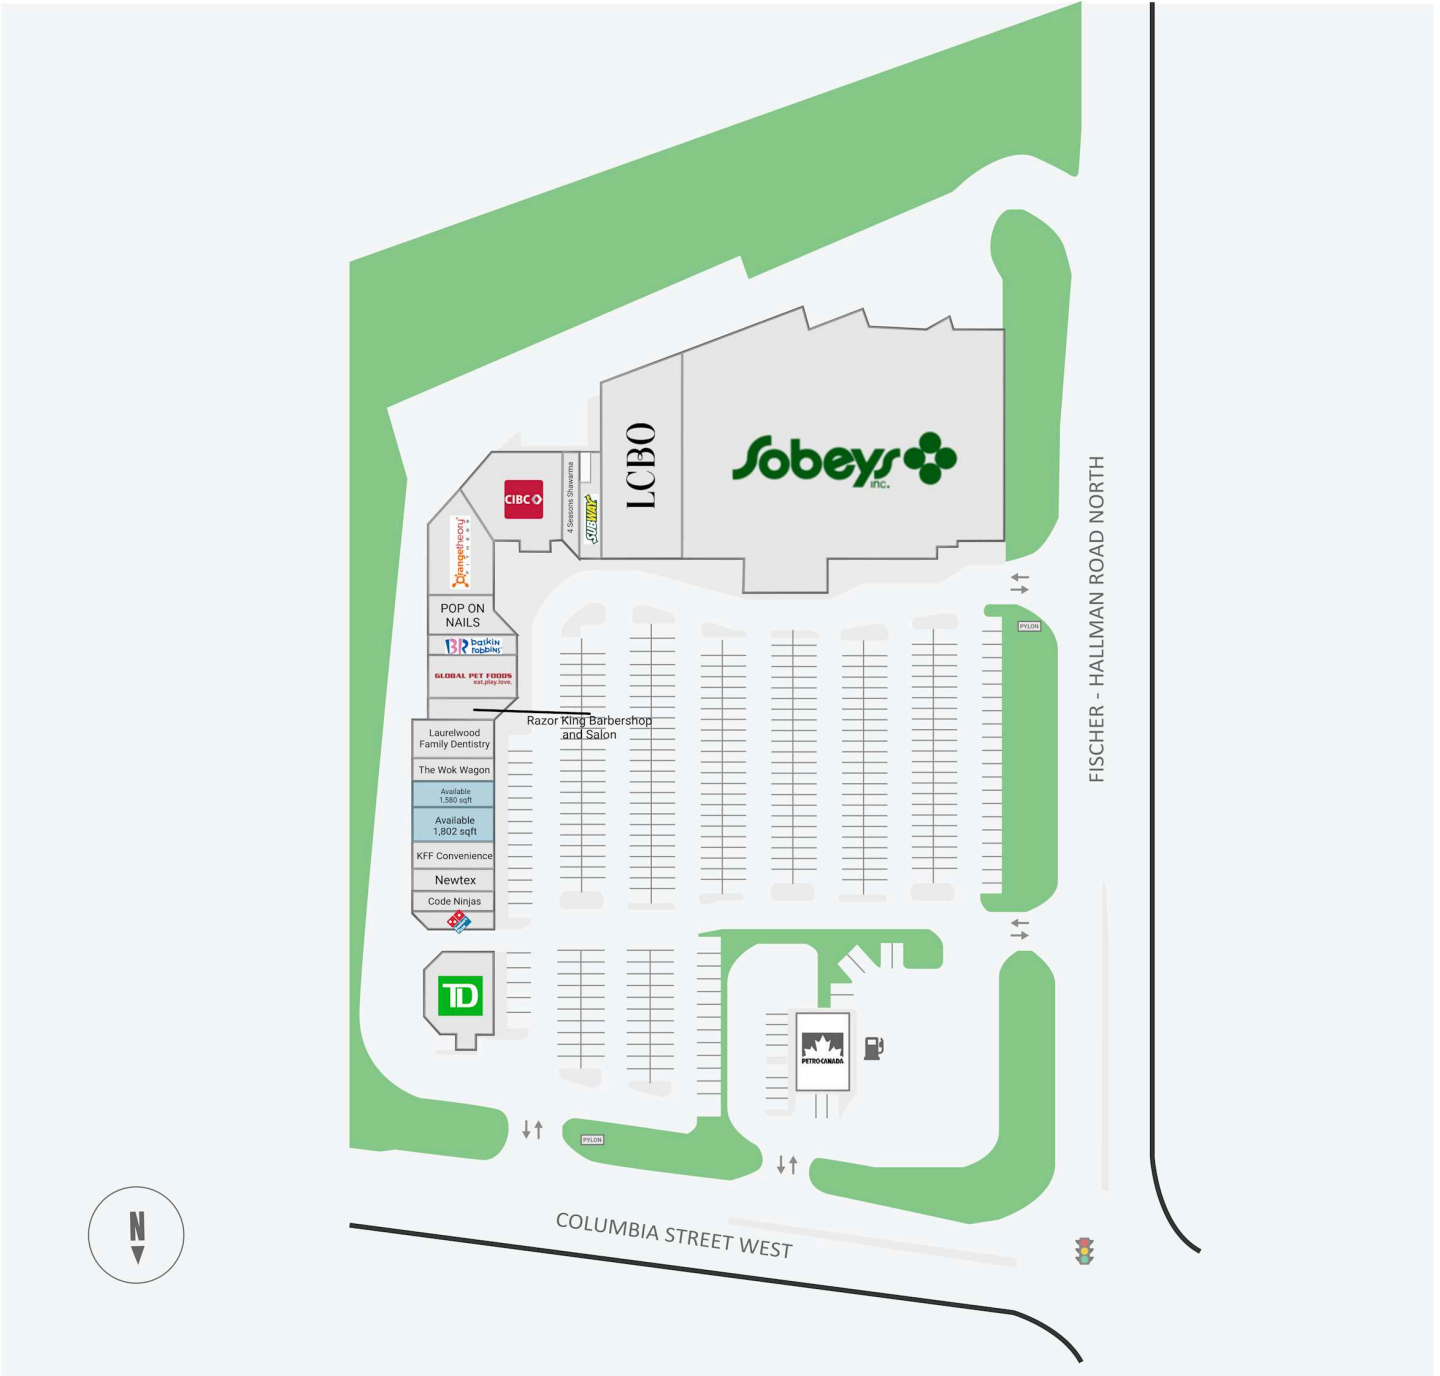

Laurelwood Shopping Centre

440 - 450 Columbia Street W, Waterloo, ON

WALK SCORE	TRANSIT SCORE	The sole purpose of this site plan is to identify the approximate location and size of the buildings. It is intended for use as a reference only and is subject to change at any time at the sole discretion of the owner.	REVISED Apr 2026
N/A	N/A	« Le seul objectif de ce plan de site est d'identifier l'emplacement et les dimensions approximatifs des bâtiments. Il est destiné à être utilisé comme un outil de référence uniquement et est susceptible de changer à tout moment à la seule discrétion du propriétaire. »	