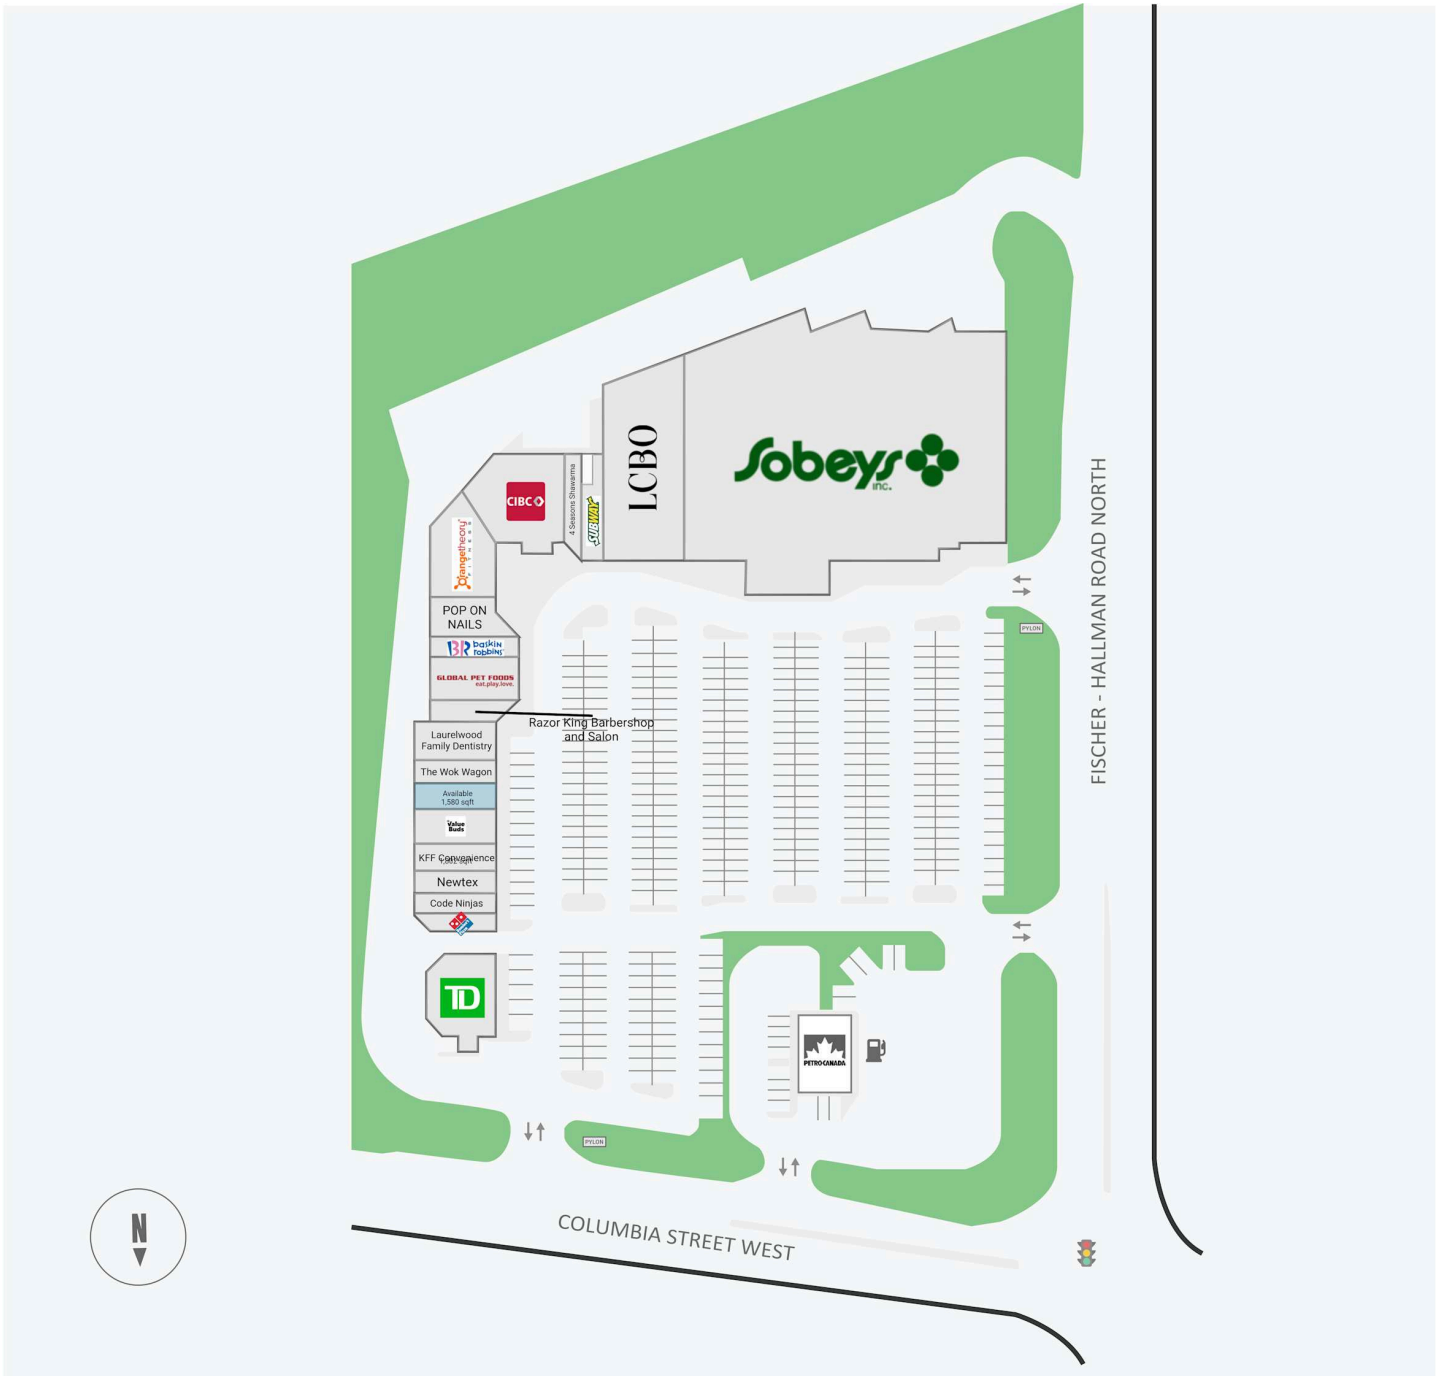

Laurelwood Shopping Centre

440 - 450 Columbia Street W, Waterloo, ON

WALK SCORE	TRANSIT SCORE	The sole purpose of this site plan is to identify the approximate location and size of the buildings. It is intended for use as a reference only and is subject to change at any time at the sole discretion of the owner.	REVISED MAY 2026
N/A	N/A	« Le seul objectif de ce plan de site est d'identifier l'emplacement et les dimensions approximatifs des bâtiments. Il est destiné à être utilisé comme un outil de référence uniquement et est susceptible de changer à tout moment à la seule discrétion du propriétaire. »	