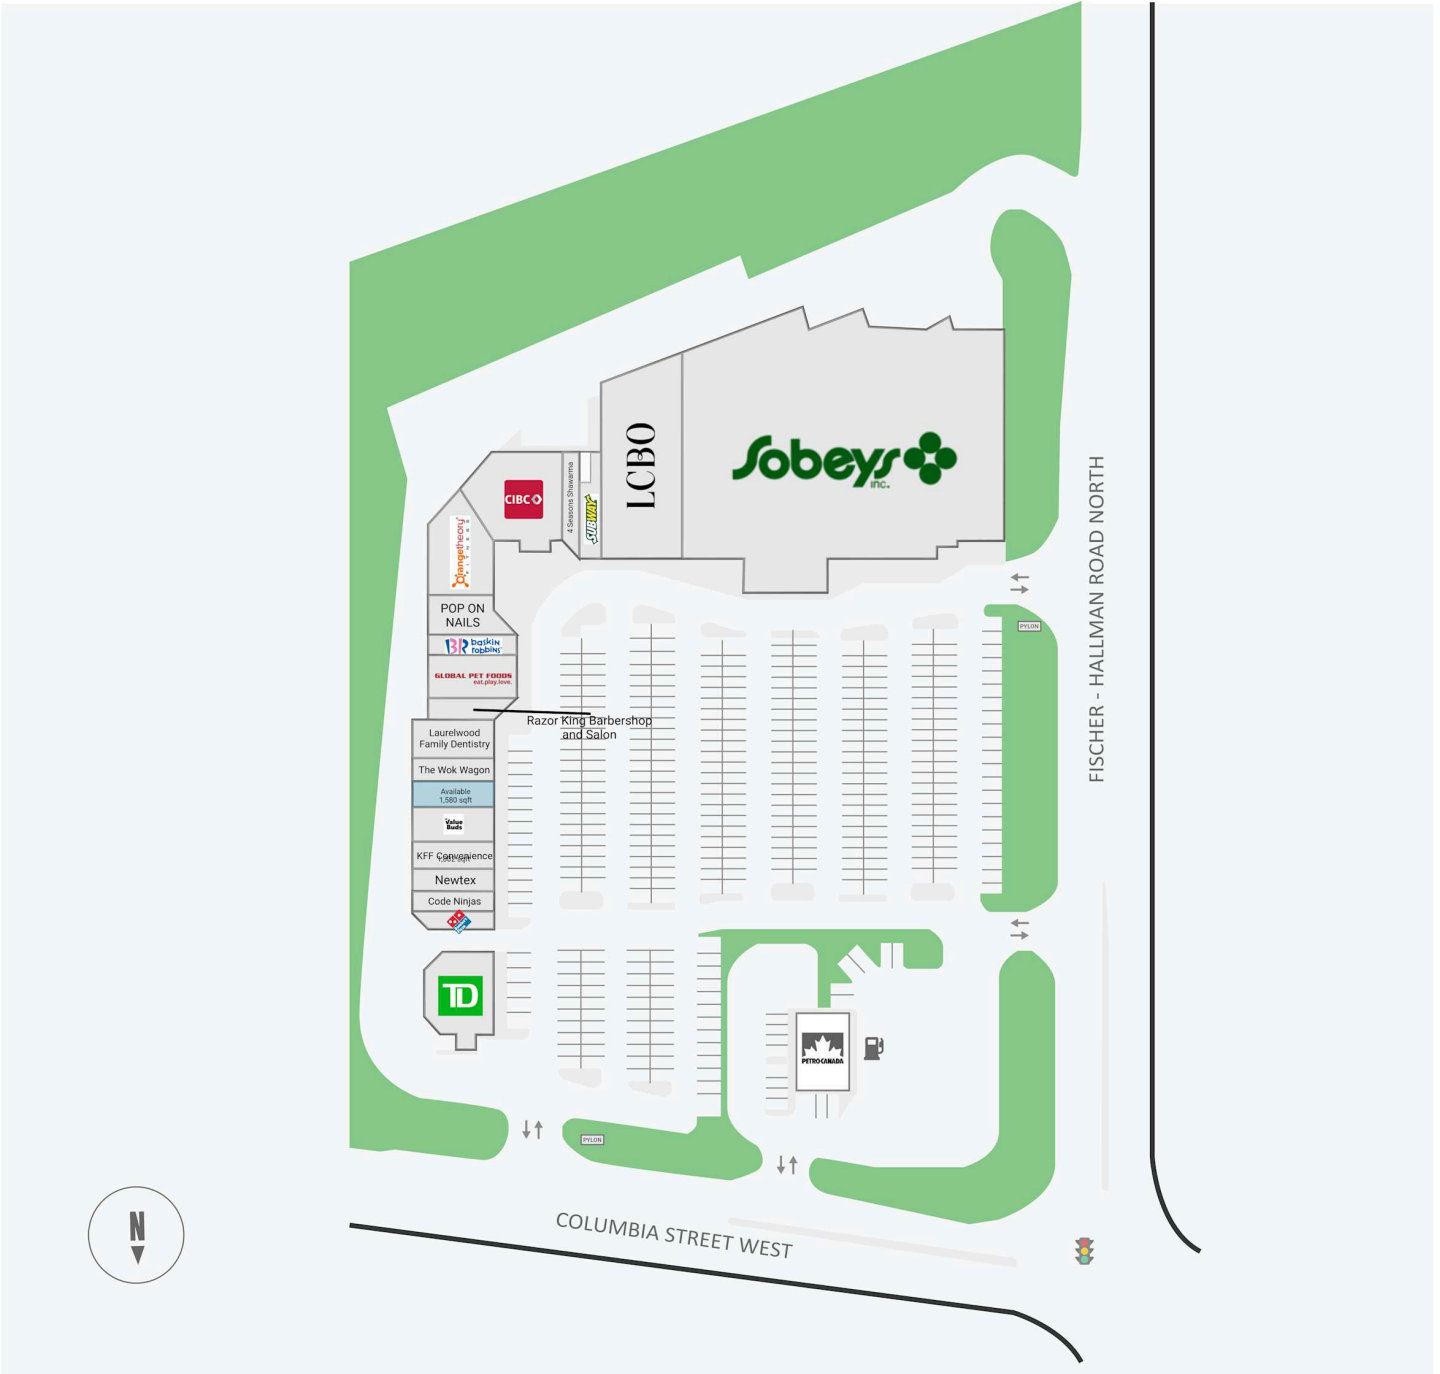

# Laurelwood Shopping Centre

440 - 450 Columbia Street W, Waterloo, ON

WALK SCORE	TRANSIT SCORE	The sole purpose of this site plan is to identify the approximate location and size of the buildings. It is intended for use as a reference only and is subject to change at any time at the sole discretion of the owner.	REVISED Jun 2026
N/A	N/A	« Le seul objectif de ce plan de site est d'identifier l'emplacement et les dimensions approximatifs des bâtiments. Il est destiné à être utilisé comme un outil de référence uniquement et est susceptible de changer à tout moment à la seule discrétion du propriétaire. »	