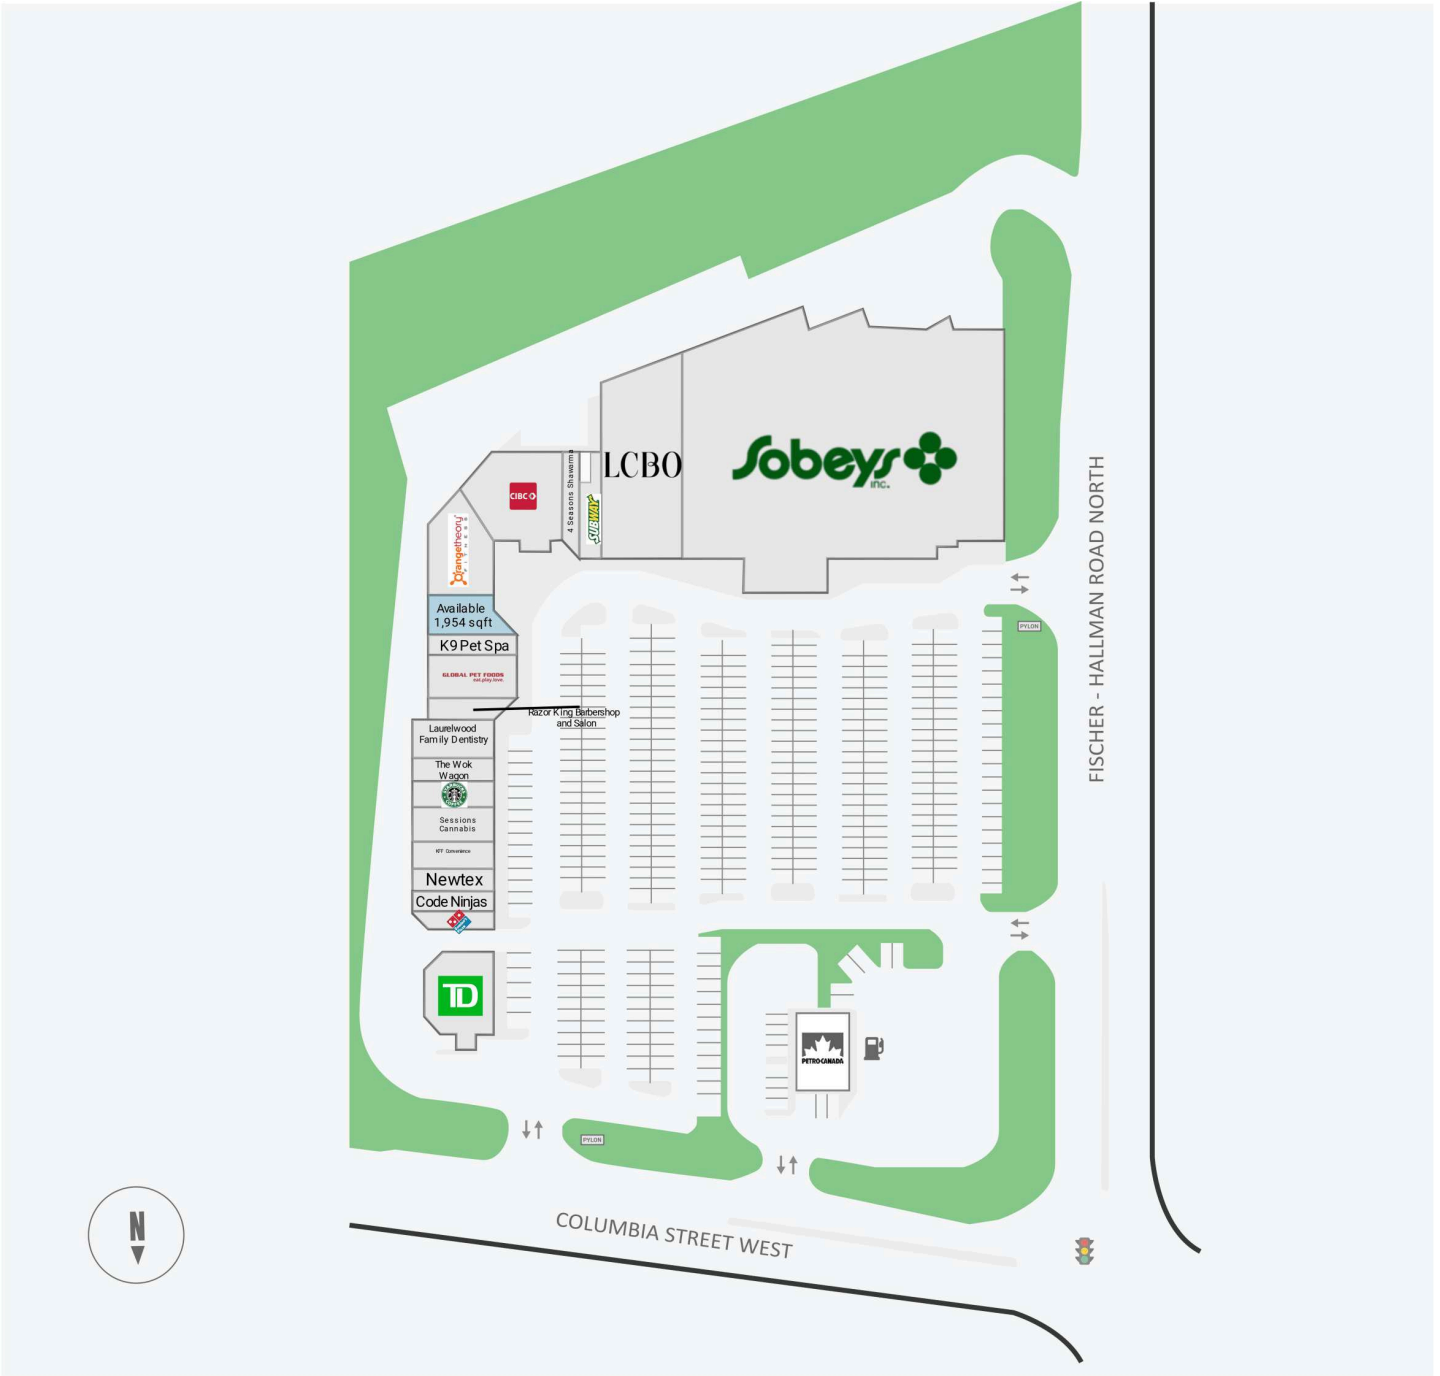

Laurelwood Shopping Centre

440 - 450 Columbia Street W, Waterloo, ON

WALK SCORE	TRANSIT SCORE	The sole purpose of this site plan is to identify the approximate location and size of the buildings. It is intended for use as a reference only and is subject to change at any time at the sole discretion of the owner.	REVISED Dec 2023
N/A	N/A	« Le seul objectif de ce plan de site est d'identifier l'emplacement et les dimensions approximatifs des bâtiments. Il est destiné à être utilisé comme un outil de référence uniquement et est susceptible de changer à tout moment à la seule discrétion du propriétaire. »	