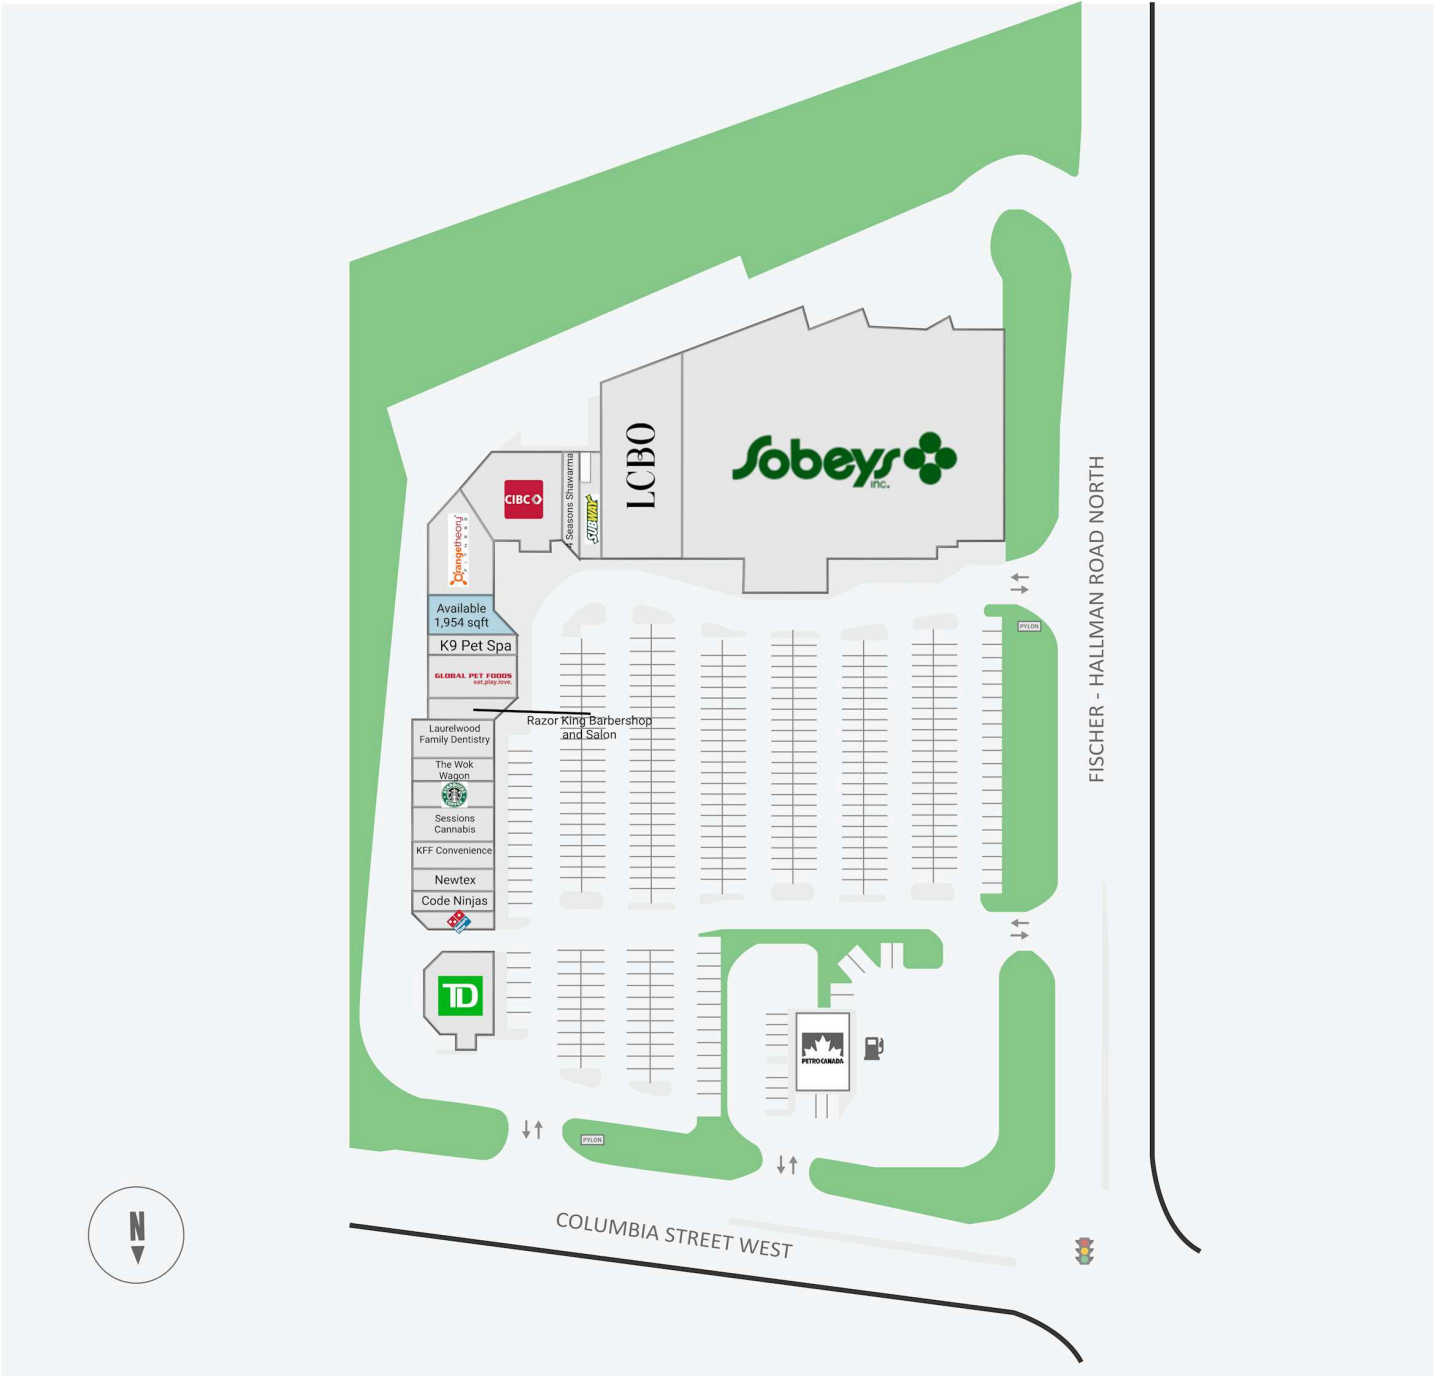

# Laurelwood Shopping Centre

440 - 450 Columbia Street W, Waterloo, ON

WALK SCORE	TRANSIT SCORE	The sole purpose of this site plan is to identify the approximate location and size of the buildings. It is intended for use as a reference only and is subject to change at any time at the sole discretion of the owner.	REVISED Dec 2024
N/A	N/A	« Le seul objectif de ce plan de site est d'identifier l'emplacement et les dimensions approximatifs des bâtiments. Il est destiné à être utilisé comme un outil de référence uniquement et est susceptible de changer à tout moment à la seule discrétion du propriétaire. »	