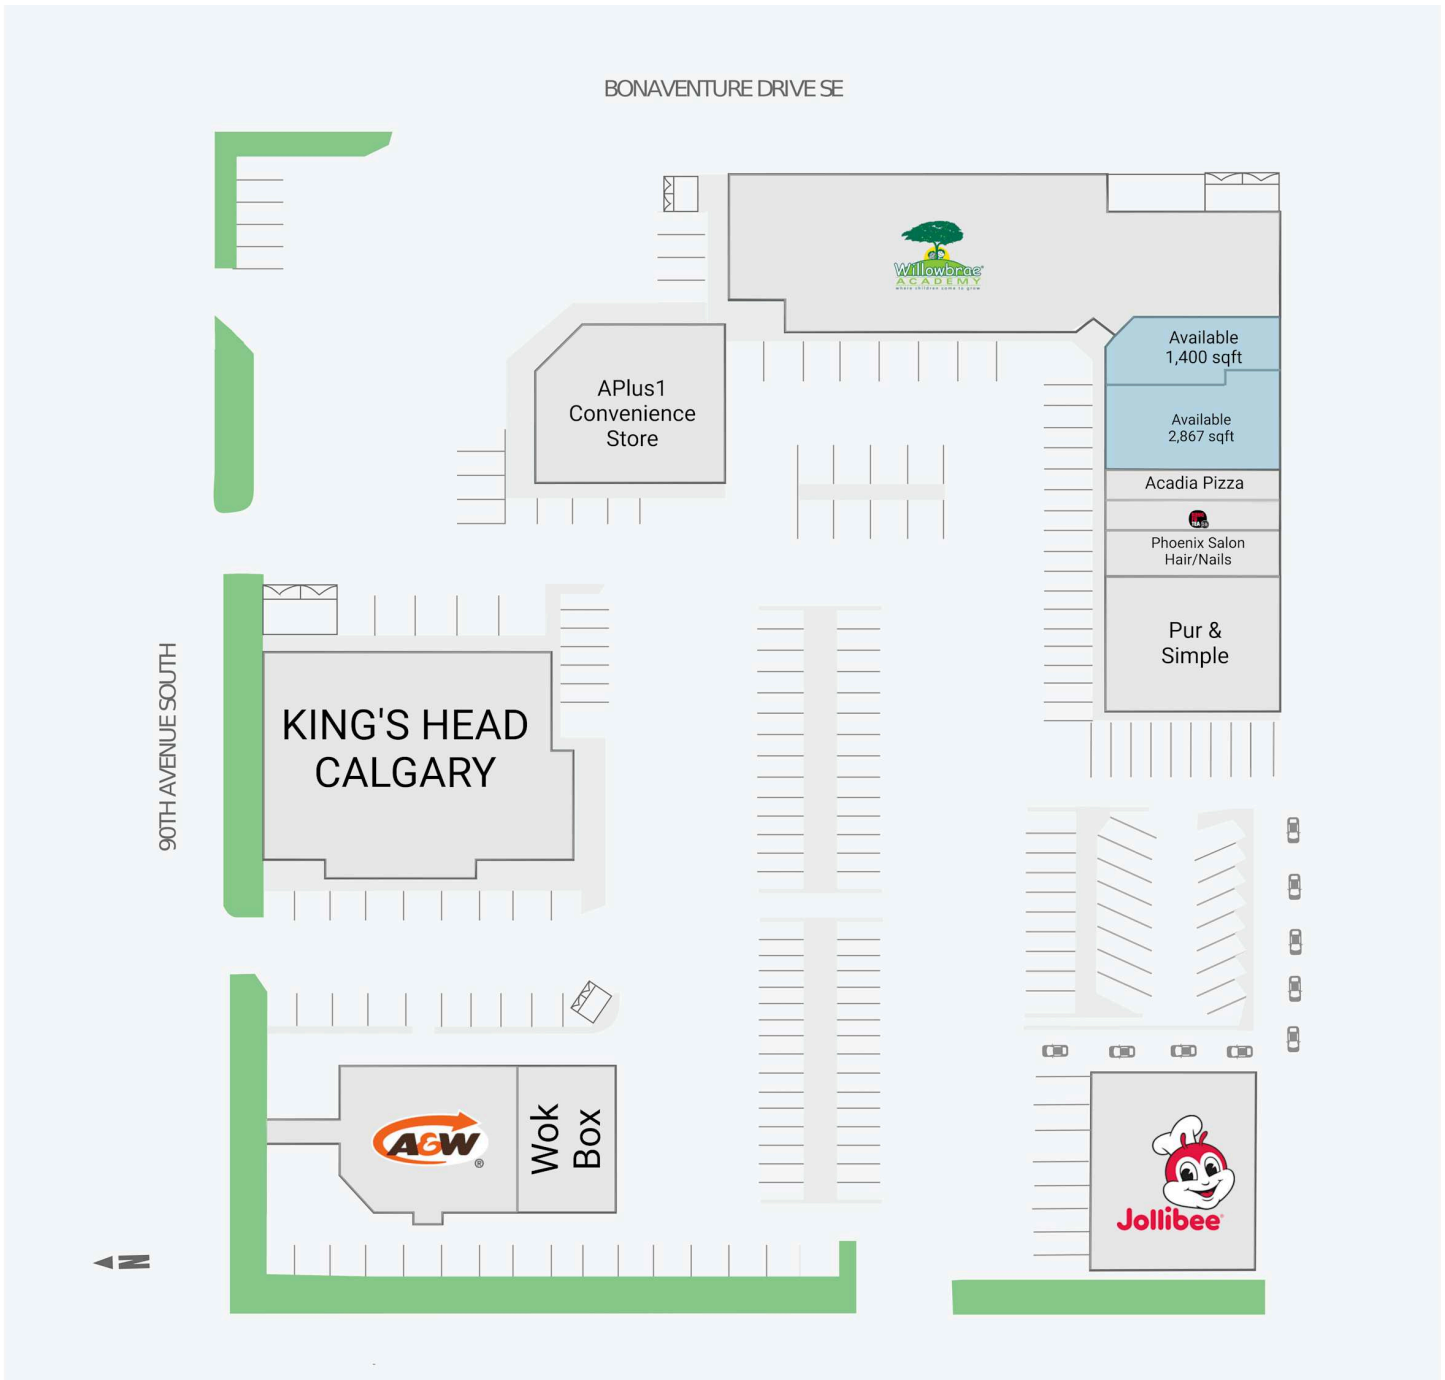

Newport Village Shopping Centre

9110 Macleod Trail SE, Calgary, AB

WALK SCORE	TRANSIT SCORE	The sole purpose of this site plan is to identify the approximate location and size of the buildings. It is intended for use as a reference only and is subject to change at any time at the sole discretion of the owner.	REVISED Mar 2025
72	61	« Le seul objectif de ce plan de site est d'identifier l'emplacement et les dimensions approximatives des bâtiments. Il est destiné à être utilisé comme un outil de référence uniquement et est susceptible de changer à tout moment à la seule discrétion du propriétaire. »	