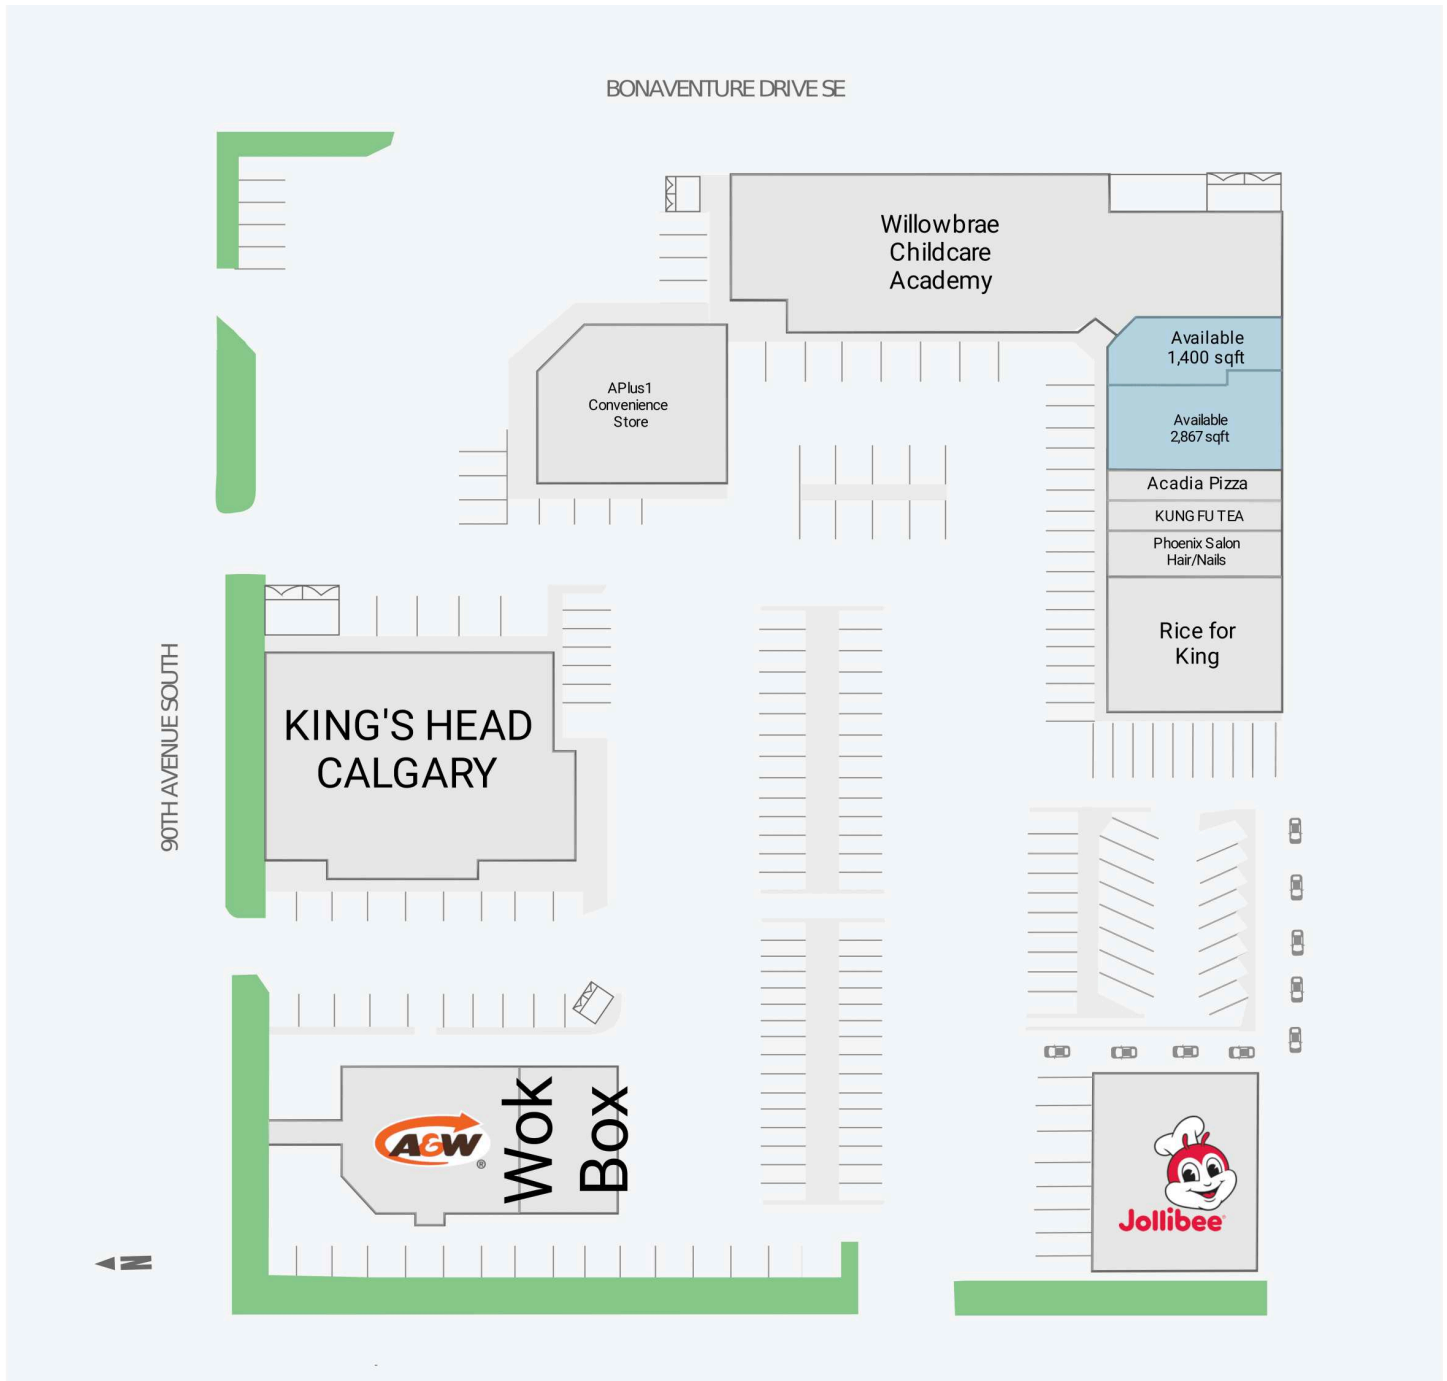

# Newport Village Shopping Centre

9110 Macleod Trail SE, Calgary, AB

WALK SCORE	TRANSIT SCORE	The sole-purpose of this site plan is to identify the approximate location and size of the buildings. It is intended for use as a reference only and is subject to change at any time at the sole discretion of the owner.	REVISED Mar 2023
72	61	« Le seul objectif de ce plan de site est d'identifier l'emplacement et les dimensions approximatifs des bâtiments. Il est destiné à être utilisé comme un outil de référence uniquement et est susceptible de changer à tout moment à la seule discrétion du propriétaire. »	