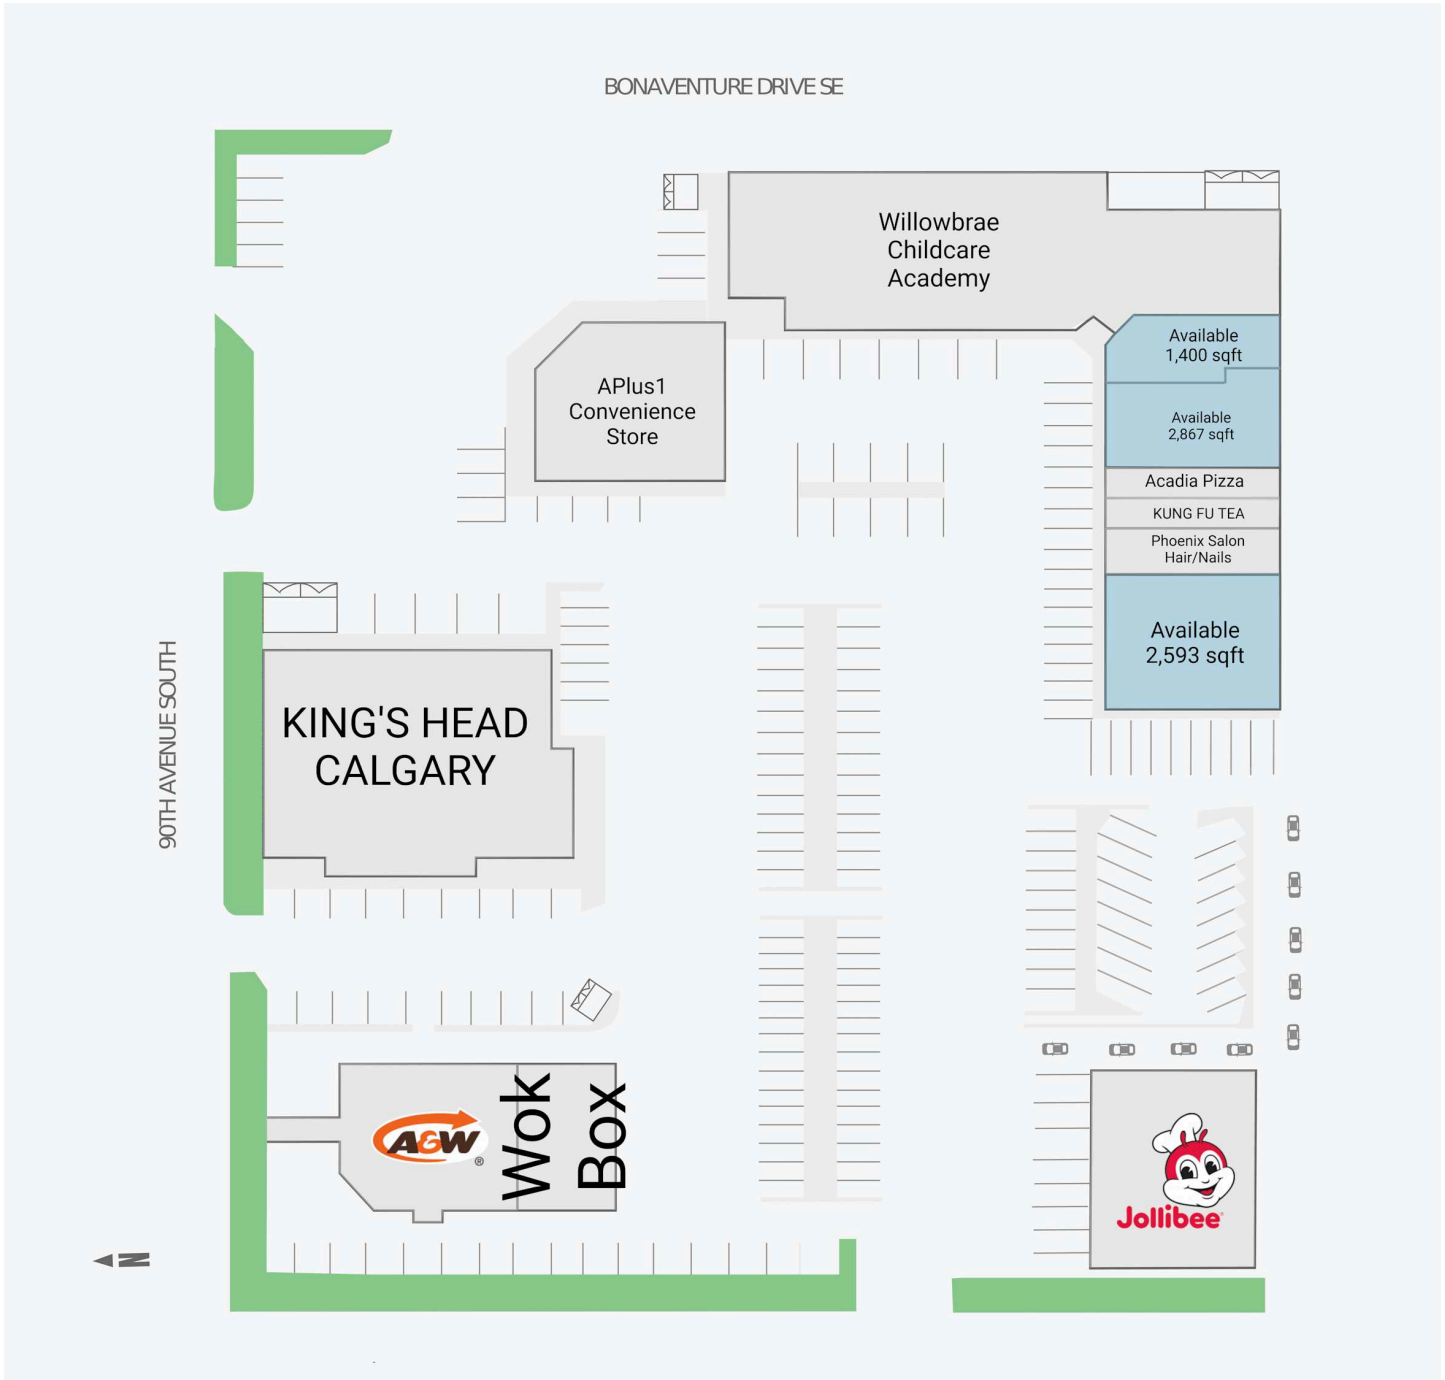

# Newport Village Shopping Centre

9110 Macleod Trail SE, Calgary, AB

WALK SCORE	TRANSIT SCORE	The sole purpose of this site plan is to identify the approximate location and size of the buildings. It is intended for use as a reference only and is subject to change at any time at the sole discretion of the owner.	REVISED Jul 2024
72	61	« Le seul objectif de ce plan de site est d'identifier l'emplacement et les dimensions approximatifs des bâtiments. Il est destiné à être utilisé comme un outil de référence uniquement et est susceptible de changer à tout moment à la seule discrétion du propriétaire. »	