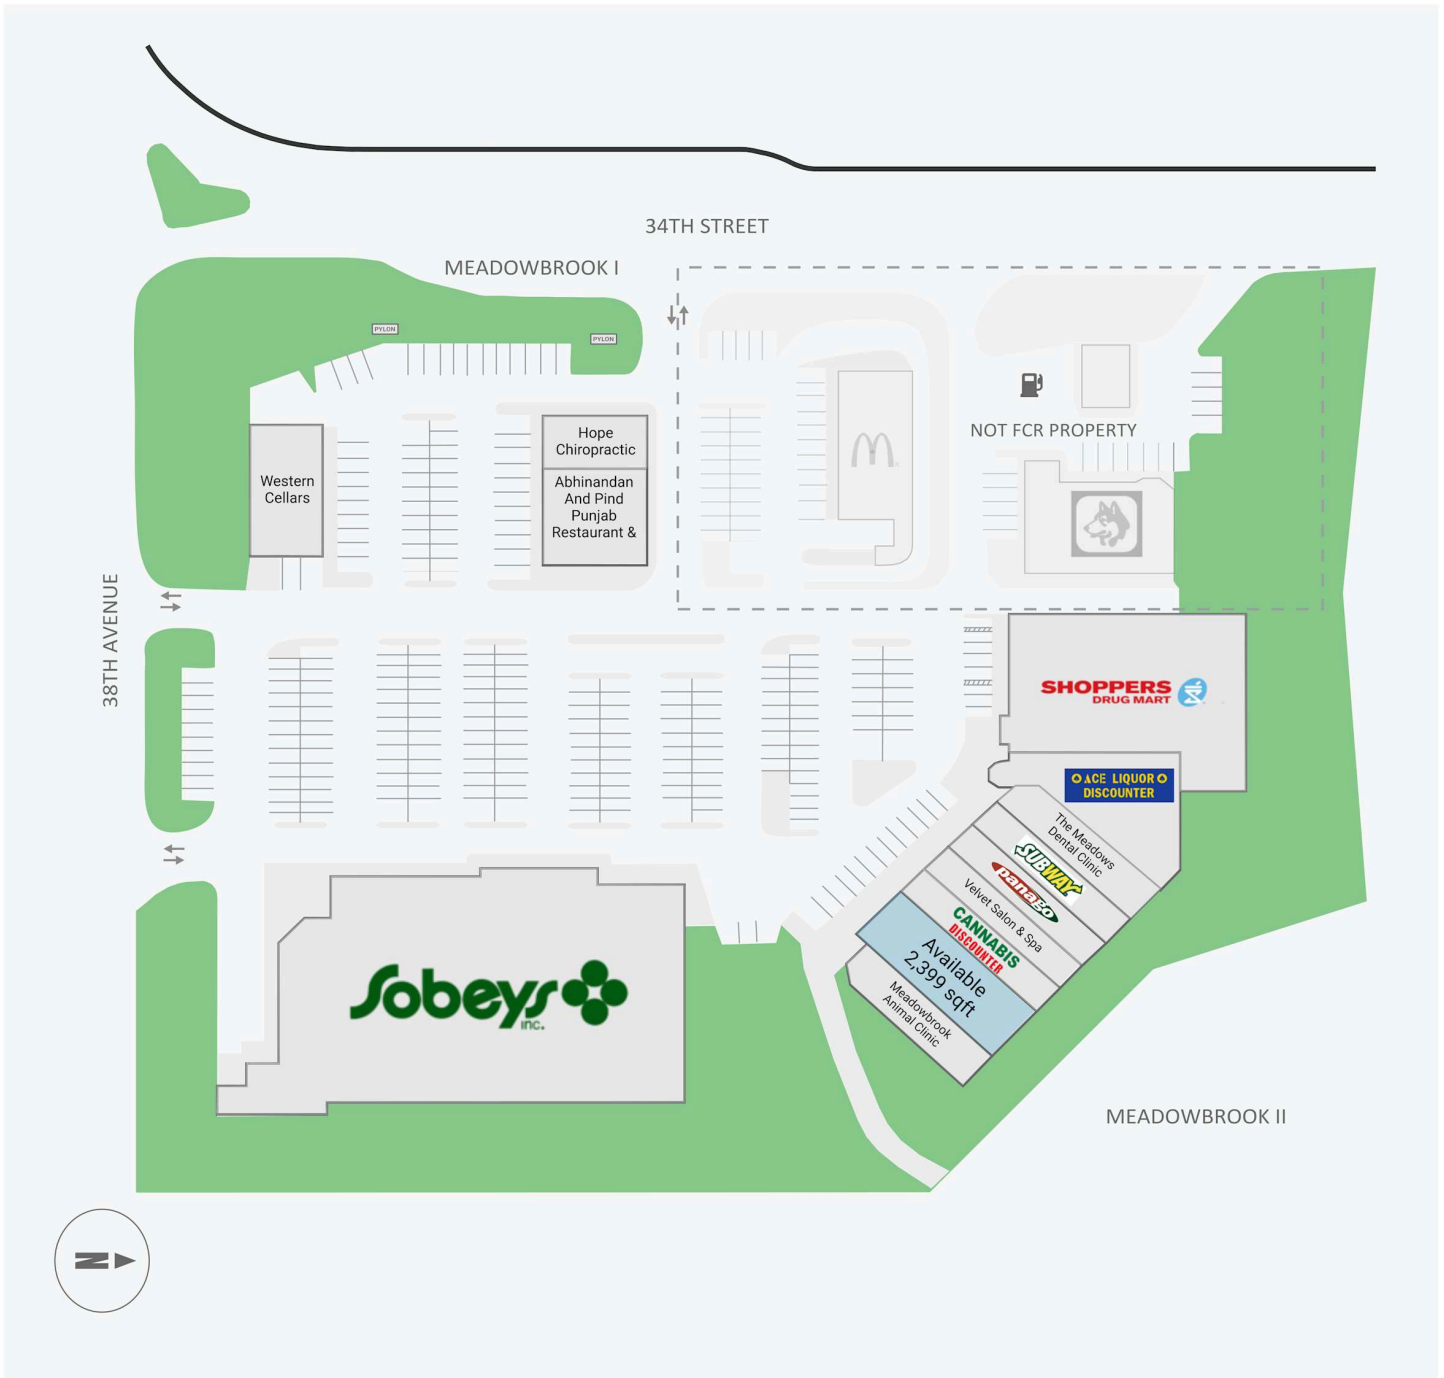

Meadowbrook Centre

3819 - 34th Street NW, Edmonton, AB

WALK SCORE	TRANSIT SCORE	The sole-purpose of this site plan is to identify the approximate location and size of the buildings. It is intended for use as a reference only and is subject to change at any time at the sole discretion of the owner.	REVISED Jul 2026
N/A	N/A	« Le seul objectif de ce plan de site est d'identifier l'emplacement et les dimensions approximatifs des bâtiments. Il est destiné à être utilisé comme un outil de référence uniquement et est susceptible de changer à tout moment à la seule discrétion du propriétaire. »	