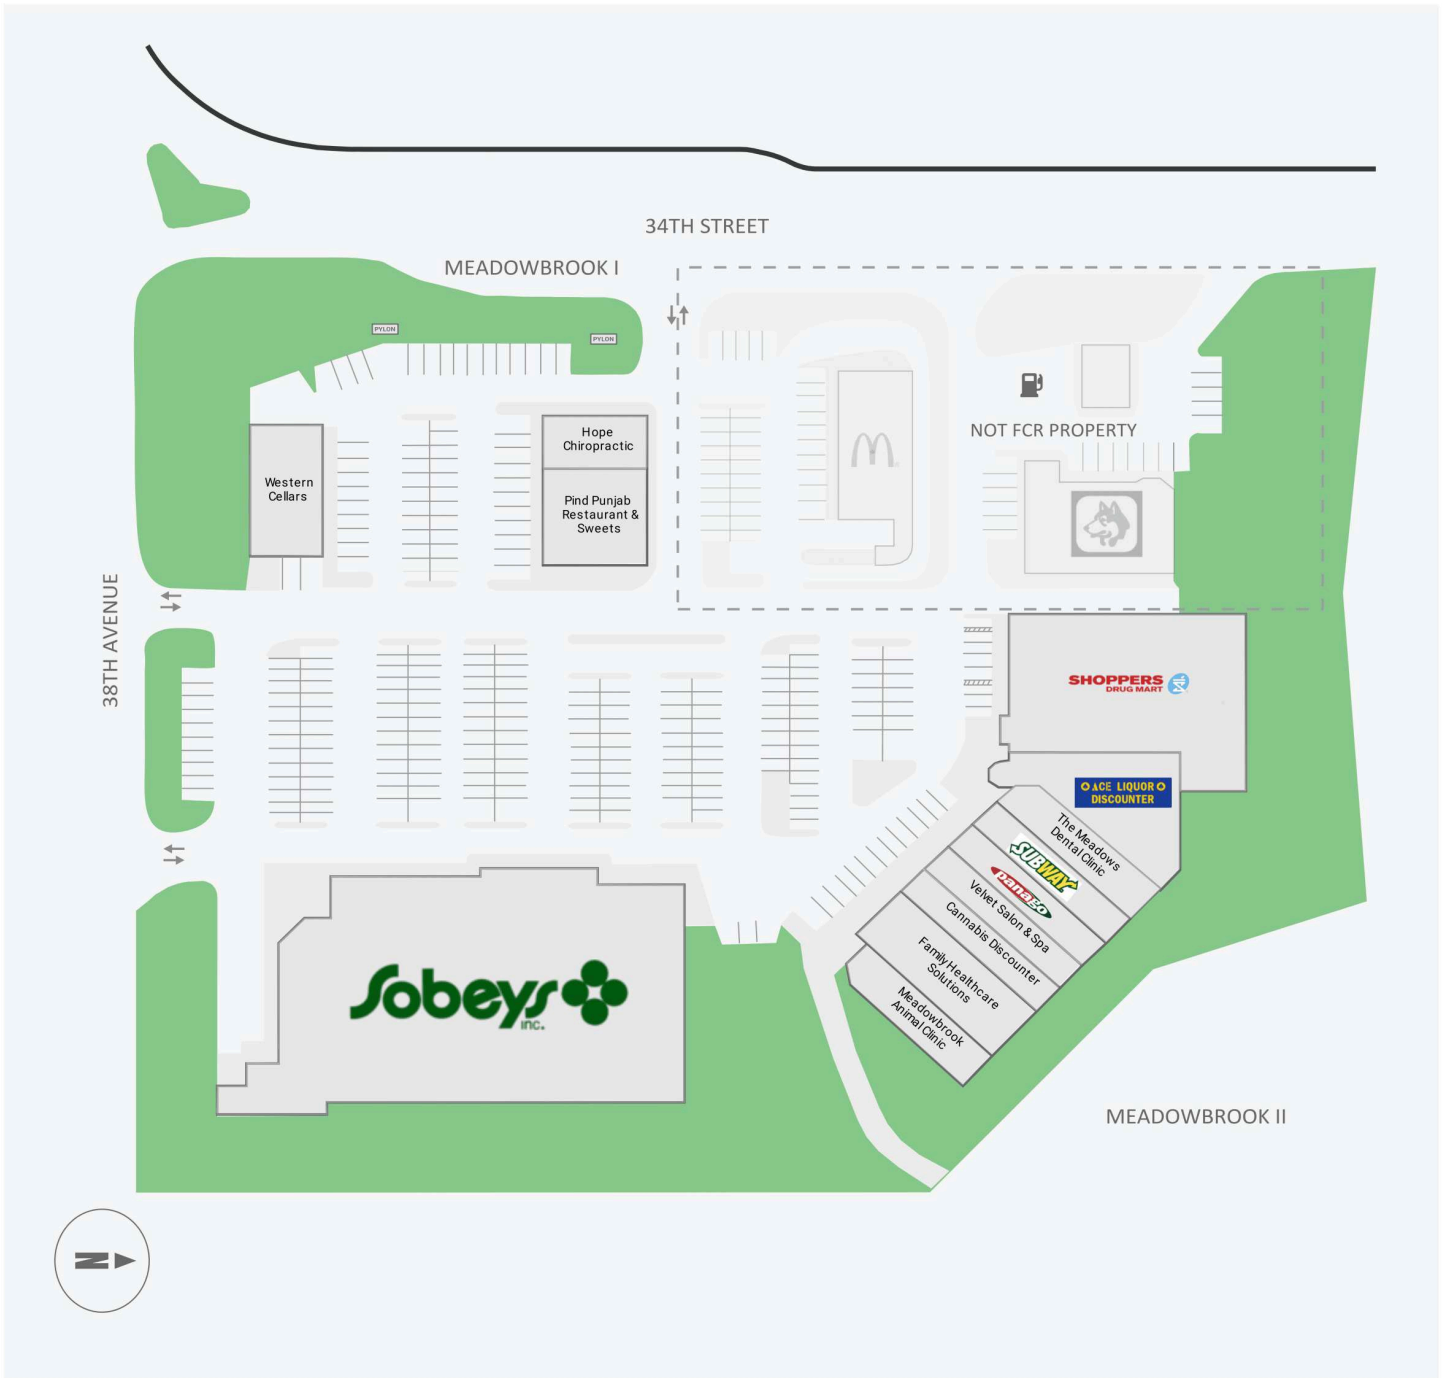

Meadowbrook Centre

3819 - 34th Street NW, Edmonton, AB

WALK SCORE	TRANSIT SCORE	The sole purpose of this site plan is to identify the approximate location and size of the buildings. It is intended for use as a reference only and is subject to change at any time at the sole discretion of the owner.	REVISED Dec 2023
N/A	N/A	« Le seul objectif de ce plan de site est d'identifier l'emplacement et les dimensions approximatifs des bâtiments. Il est destiné à être utilisé comme un outil de référence uniquement et est susceptible de changer à tout moment à la seule discrétion du propriétaire. »	