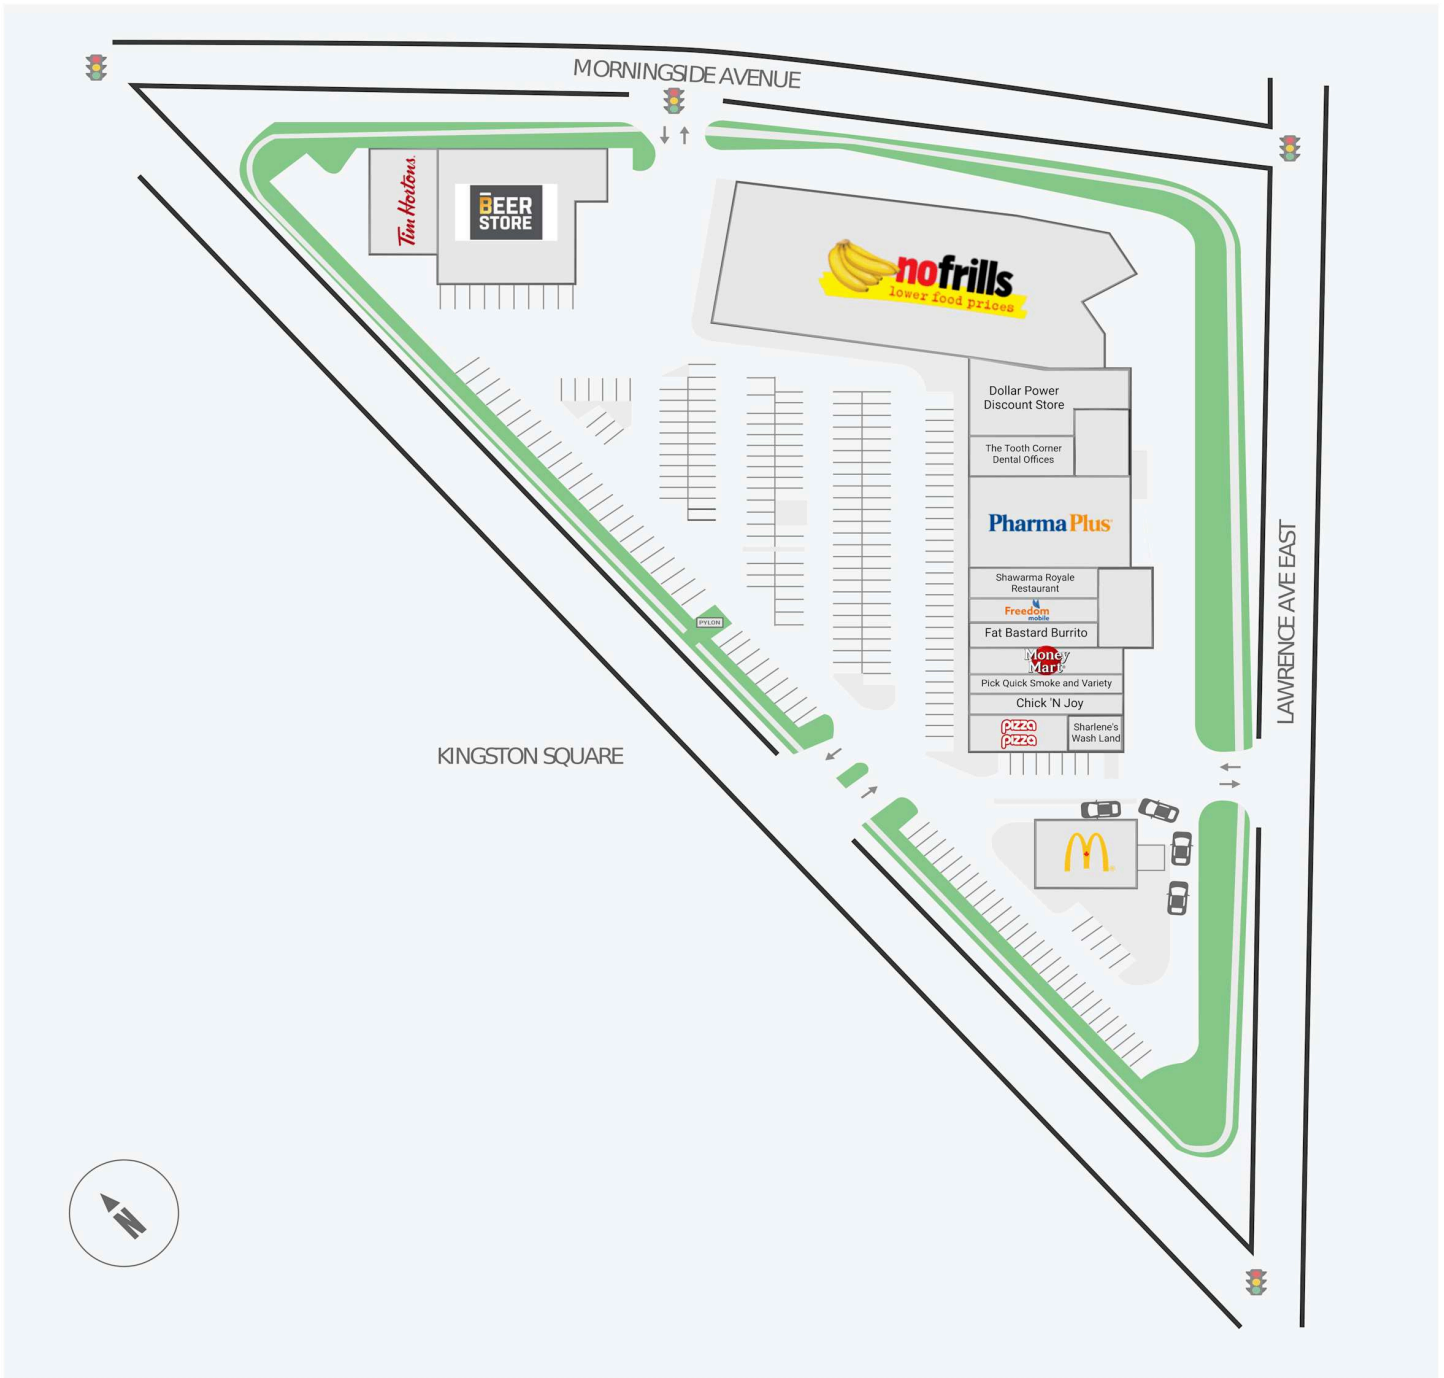

Kingston Square

4435-4479 Kingston Road, Toronto, ON

WALK SCORE	TRANSIT SCORE	The sole-purpose of this site plan is to identify the approximate location and size of the buildings. It is intended for use as a reference only and is subject to change at any time at the sole discretion of the owner.	REVISED Mar 2025
85	72	« Le seul objectif de ce plan de site est d'identifier l'emplacement et les dimensions approximatifs des bâtiments. Il est destiné à être utilisé comme un outil de référence uniquement et est susceptible de changer à tout moment à la seule discrétion du propriétaire. »	