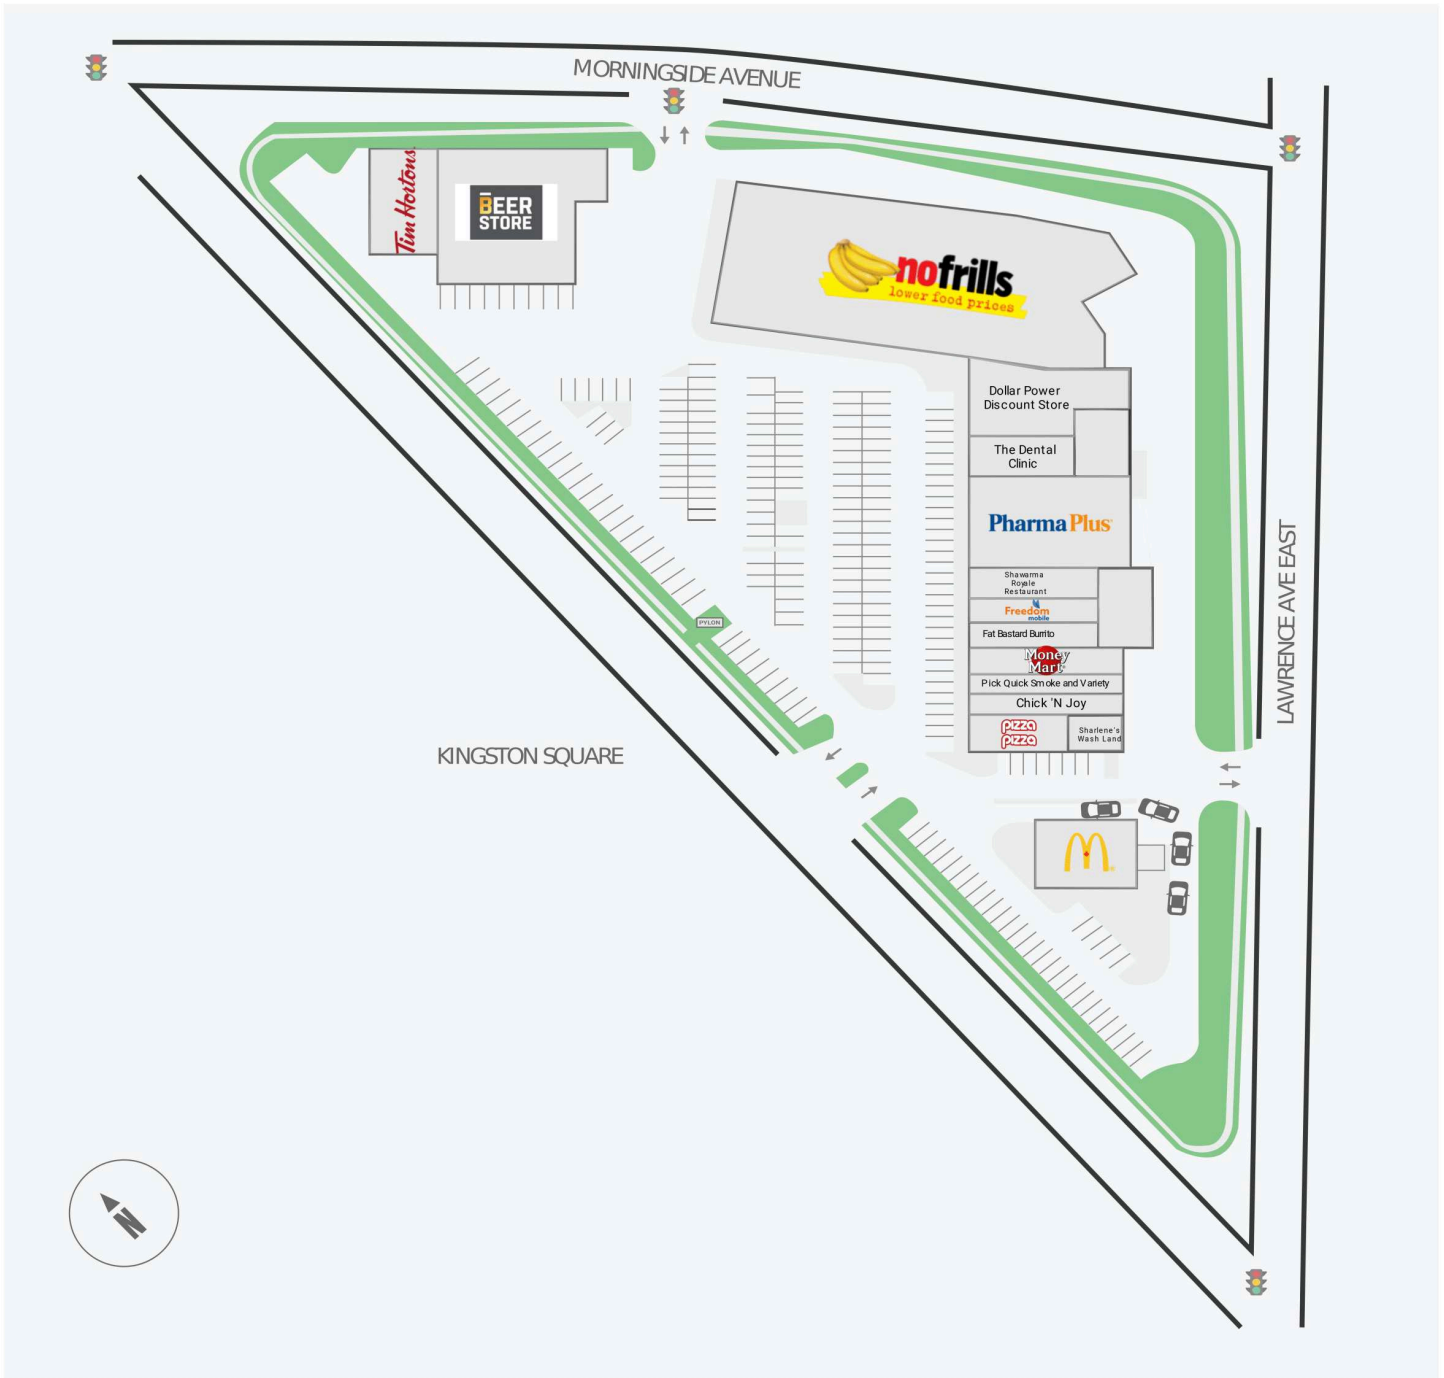

# Kingston Square

4435-4479 Kingston Road, Toronto, ON

WALK SCORE	TRANSIT SCORE	The sole purpose of this site plan is to identify the approximate location and size of the buildings. It is intended for use as a reference only and is subject to change at any time at the sole discretion of the owner.	REVISED Dec 2023
85	72	« Le seul objectif de ce plan de site est d'identifier l'emplacement et les dimensions approximatifs des bâtiments. Il est destiné à être utilisé comme un outil de référence uniquement et est susceptible de changer à tout moment à la seule discrétion du propriétaire. »	