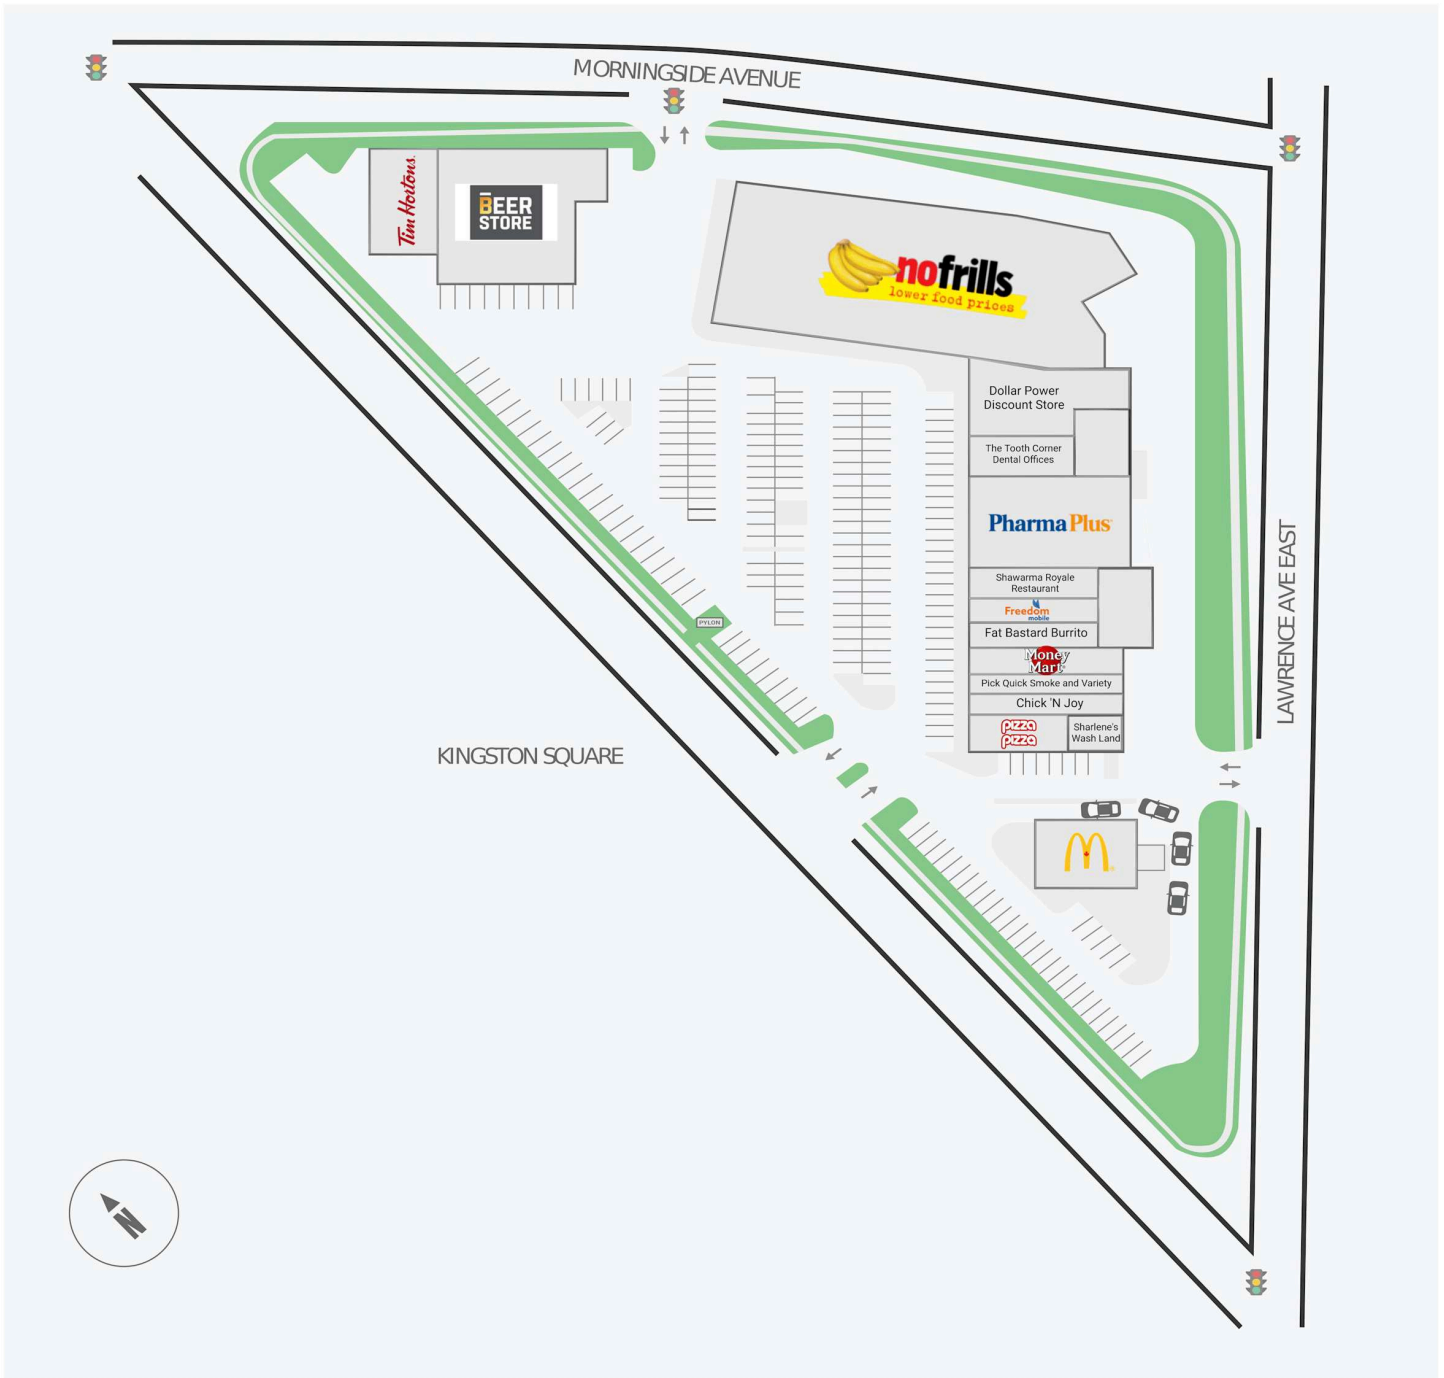

Kingston Square

4435-4479 Kingston Road, Toronto, ON

WALK SCORE	TRANSIT SCORE	The sole purpose of this site plan is to identify the approximate location and size of the buildings. It is intended for use as a reference only and is subject to change at any time at the sole discretion of the owner.	REVISED Dec 2024
85	72	« Le seul objectif de ce plan de site est d'identifier l'emplacement et les dimensions approximatifs des bâtiments. Il est destiné à être utilisé comme un outil de référence uniquement et est susceptible de changer à tout moment à la seule discrétion du propriétaire. »	