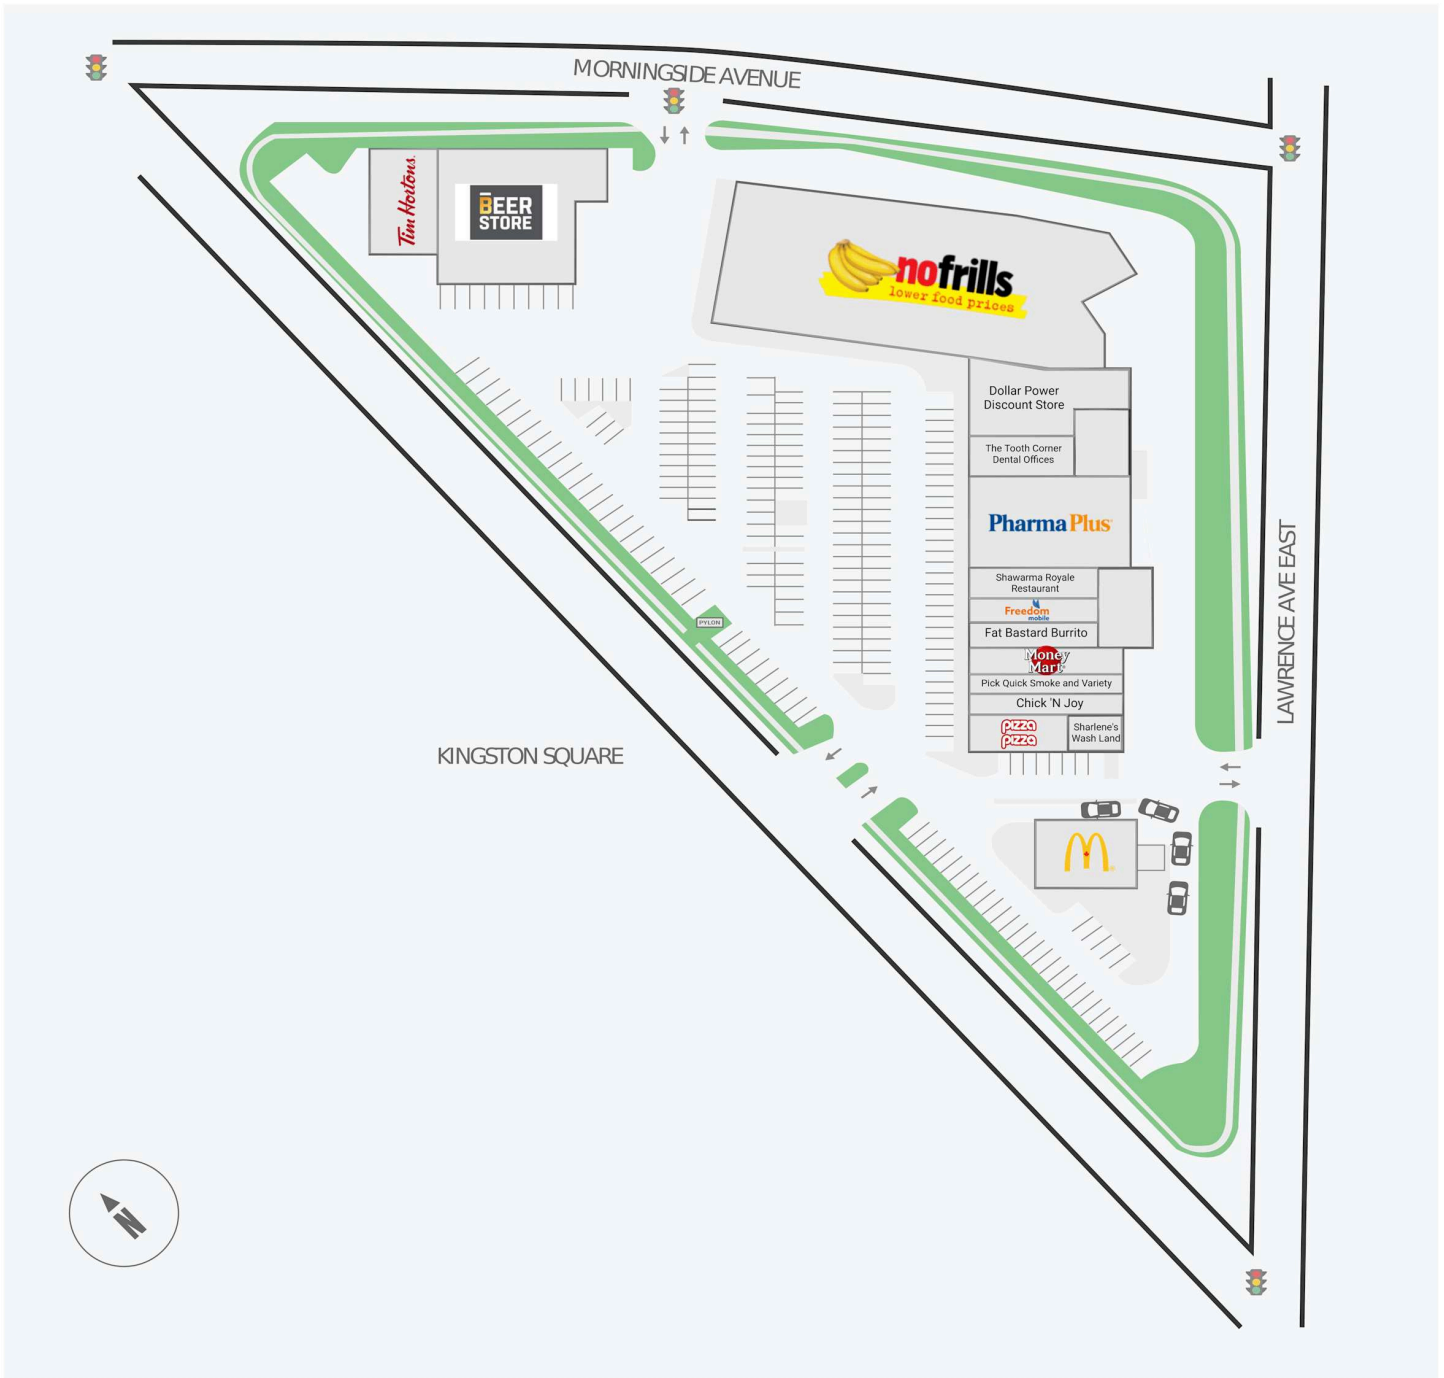

Kingston Square

4435-4479 Kingston Road, Toronto, ON

WALK SCORE	TRANSIT SCORE	The sole purpose of this site plan is to identify the approximate location and size of the buildings. It is intended for use as a reference only and is subject to change at any time at the sole discretion of the owner.	REVISED Apr 2025
85	72	« Le seul objectif de ce plan de site est d'identifier l'emplacement et les dimensions approximatifs des bâtiments. Il est destiné à être utilisé comme un outil de référence uniquement et est susceptible de changer à tout moment à la seule discrétion du propriétaire. »	