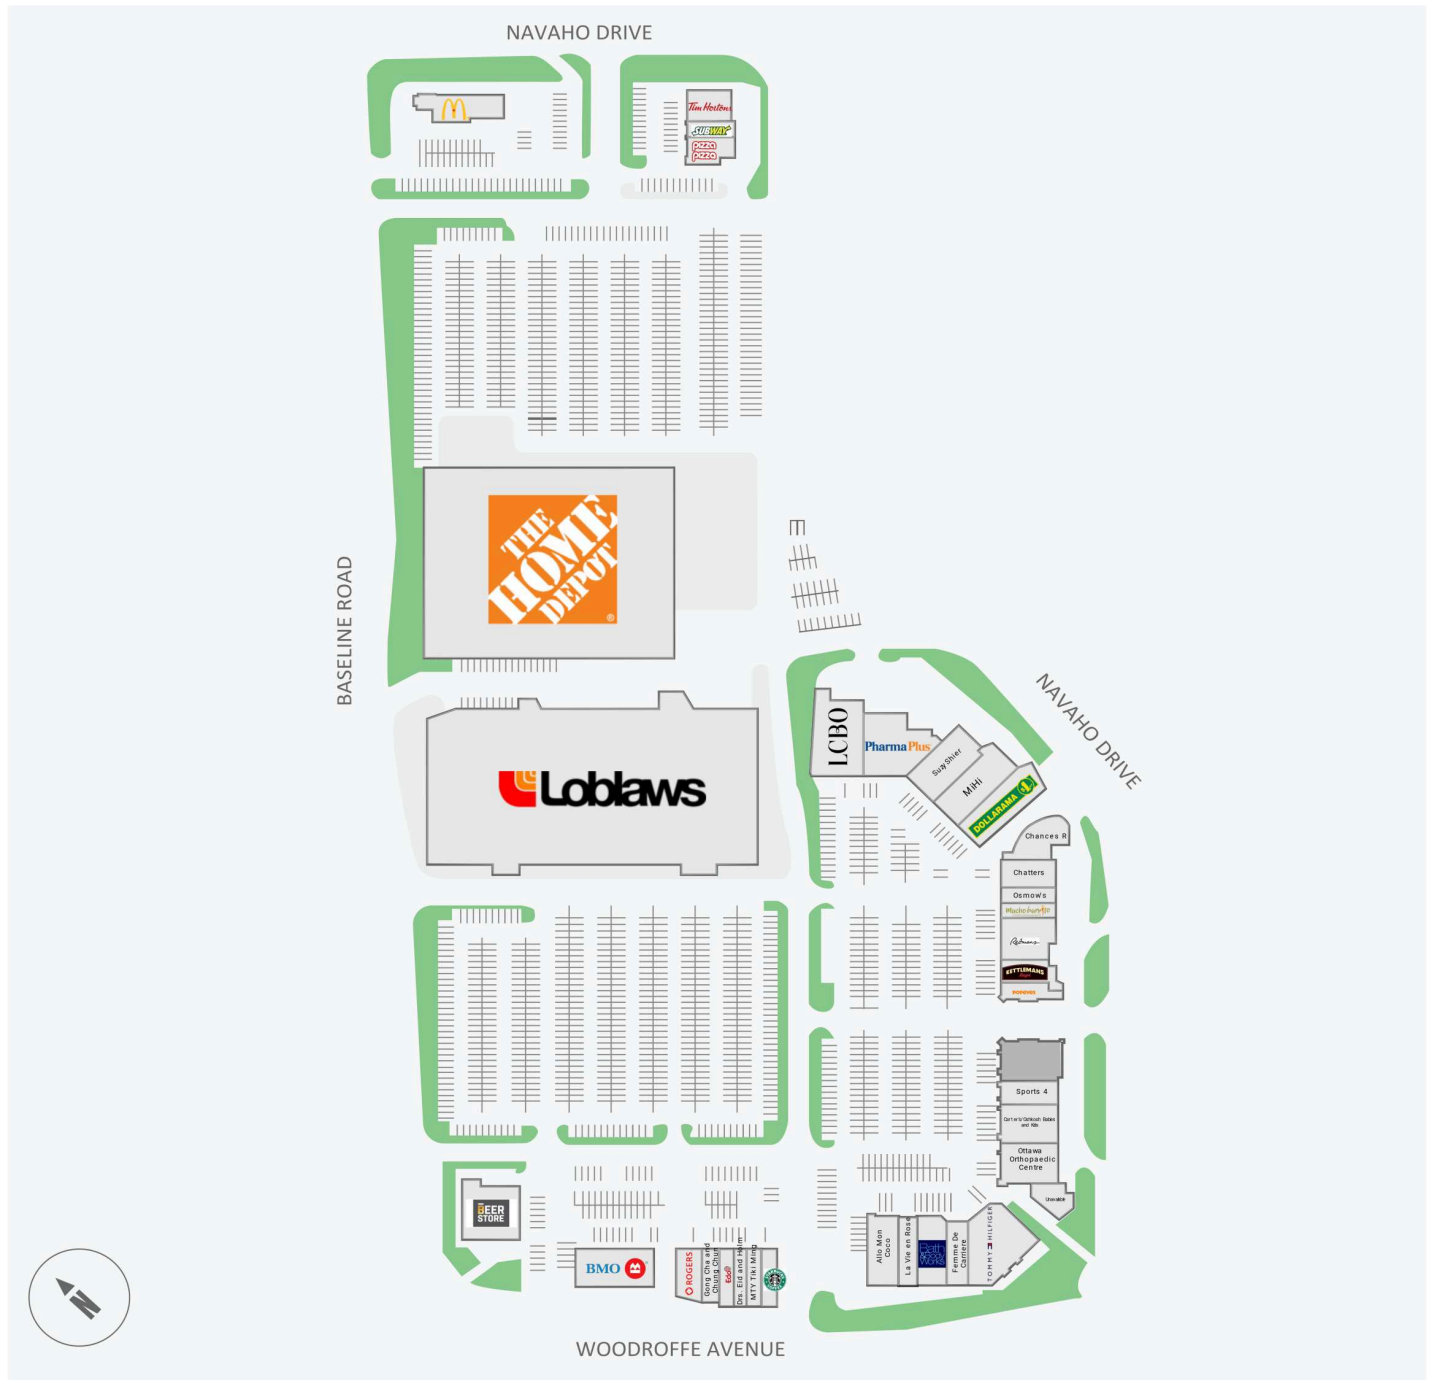

# College Square

1900-1980 Baseline Road, Ottawa, ON

WALK SCORE	TRANSIT SCORE	The sole-purpose of this site plan is to identify the approximate location and size of the buildings. It is intended for use as a reference only and is subject to change at any time at the sole discretion of the owner.	REVISED Dec 2023
71	70	« Le seul objectif de ce plan de site est d'identifier l'emplacement et les dimensions approximatifs des bâtiments. Il est destiné à être utilisé comme un outil de référence uniquement et est susceptible de changer à tout moment à la seule discrétion du propriétaire. »	