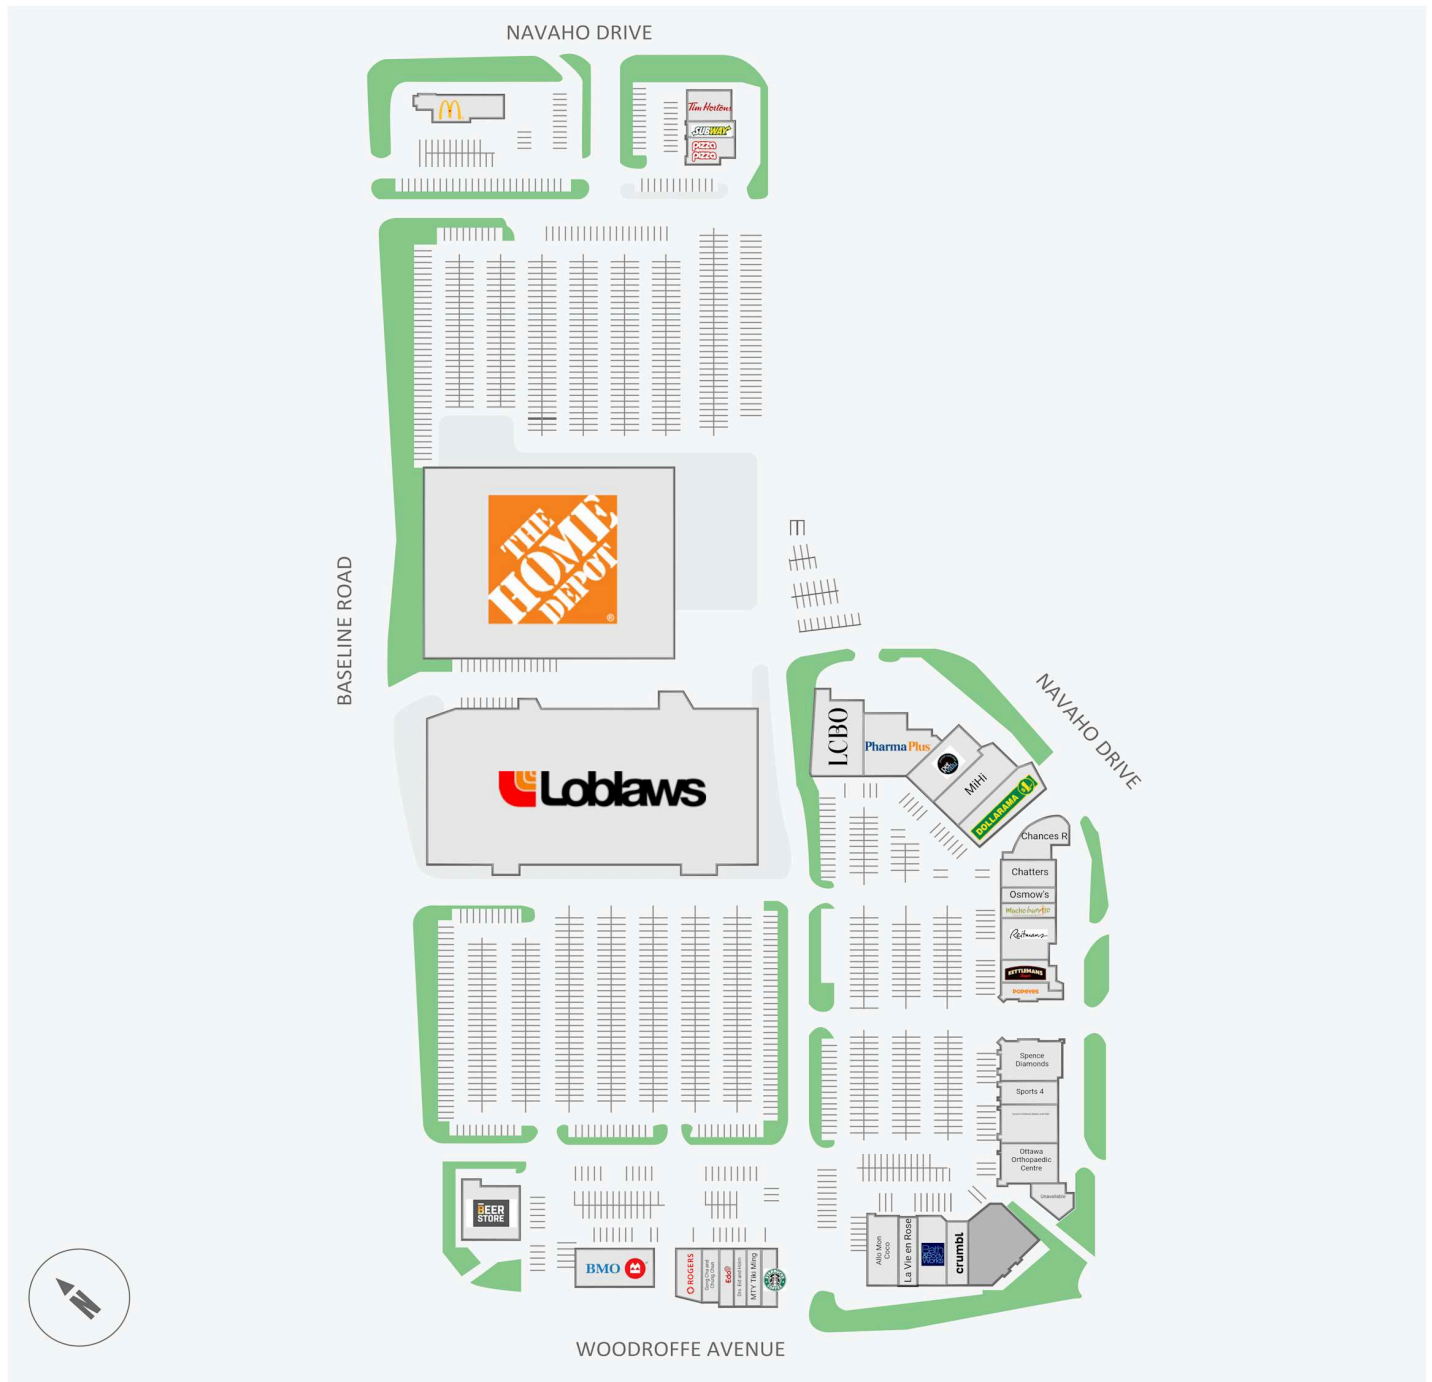

College Square

1900-1980 Baseline Road, Ottawa, ON

WALK SCORE	TRANSIT SCORE	The sole-purpose of this site plan is to identify the approximate location and size of the buildings. It is intended for use as a reference only and is subject to change at any time at the sole discretion of the owner.	REVISED Oct 2024
71	70	« Le seul objectif de ce plan de site est d'identifier l'emplacement et les dimensions approximatifs des bâtiments. Il est destiné à être utilisé comme un outil de référence uniquement et est susceptible de changer à tout moment à la seule discrétion du propriétaire. »	