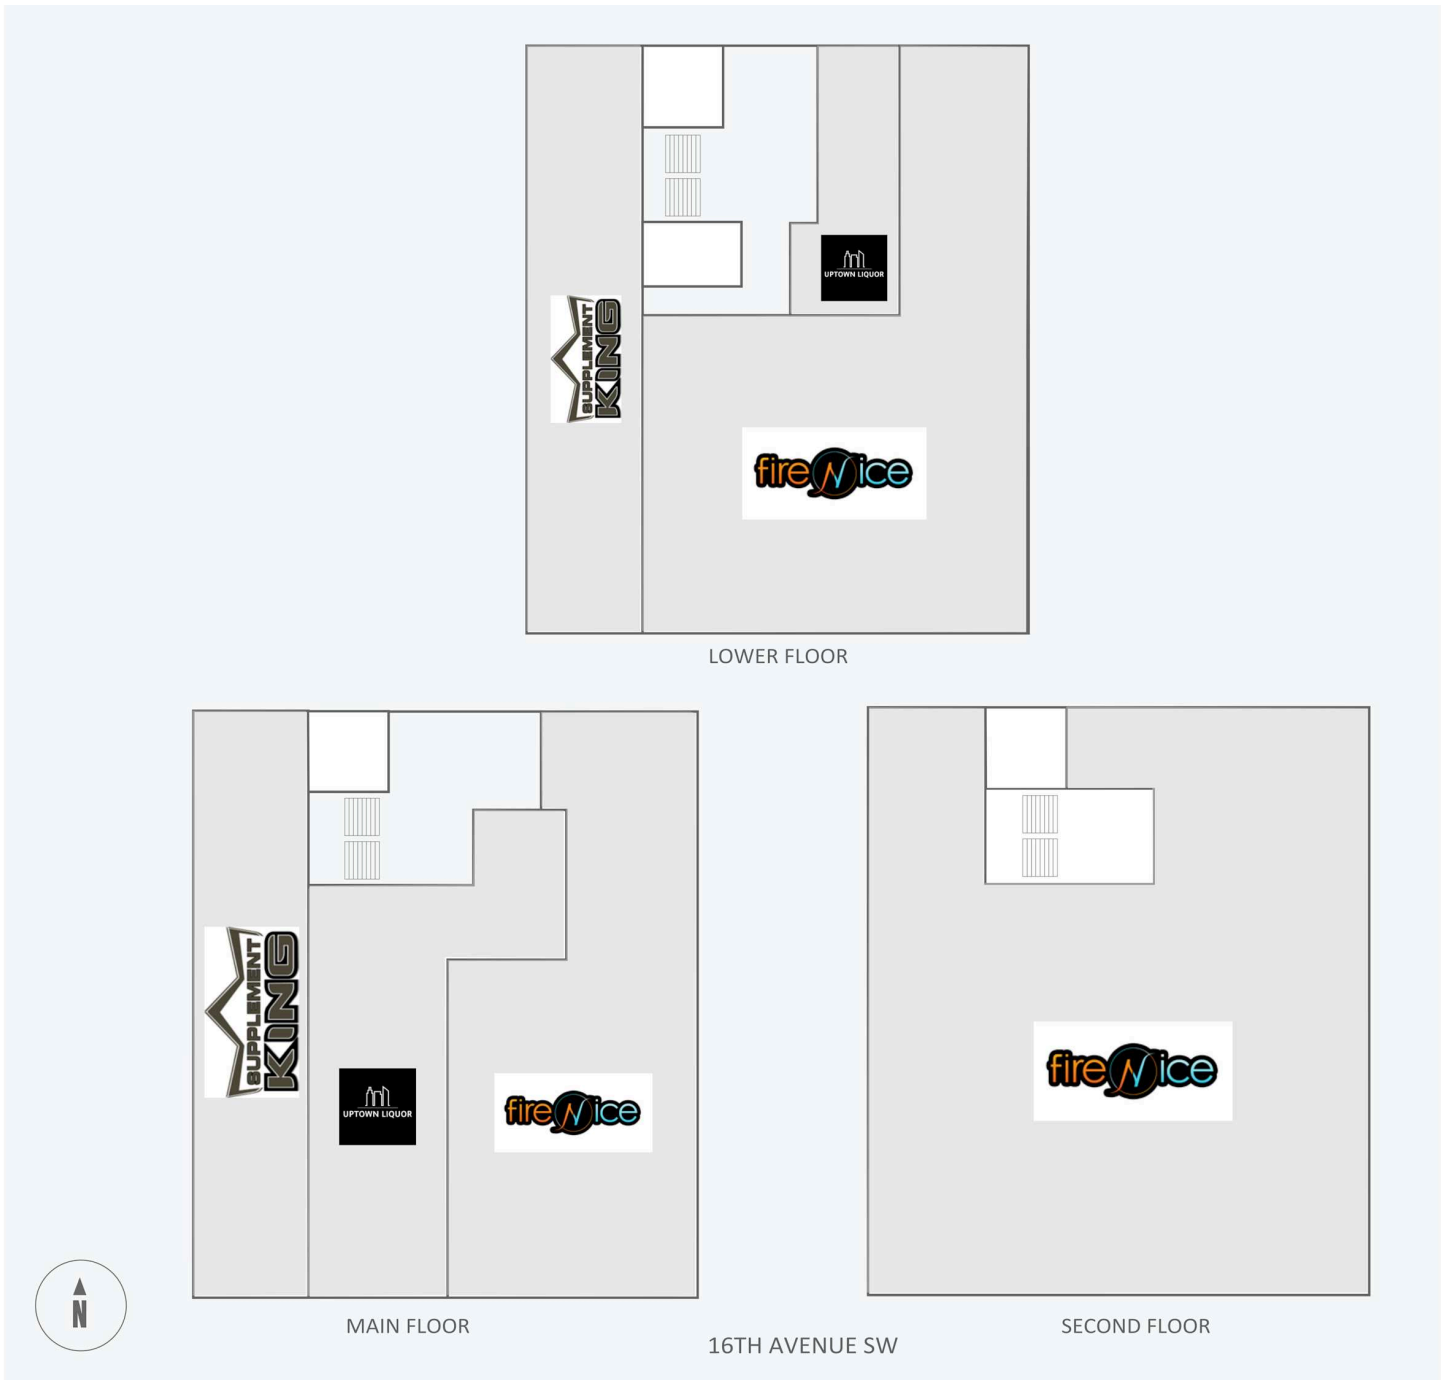

# Mount Royal Centre

850, 16th Avenue, Calgary, AB

WALK SCORE	TRANSIT SCORE	The sole purpose of this site plan is to identify the approximate location and size of the buildings. It is intended for use as a reference only and is subject to change at any time at the sole discretion of the owner.	REVISED Apr 2026
97	75	« Le seul objectif de ce plan de site est d'identifier l'emplacement et les dimensions approximatives des bâtiments. Il est destiné à être utilisé comme un outil de référence uniquement et est susceptible de changer à tout moment à la seule discrétion du propriétaire. »	