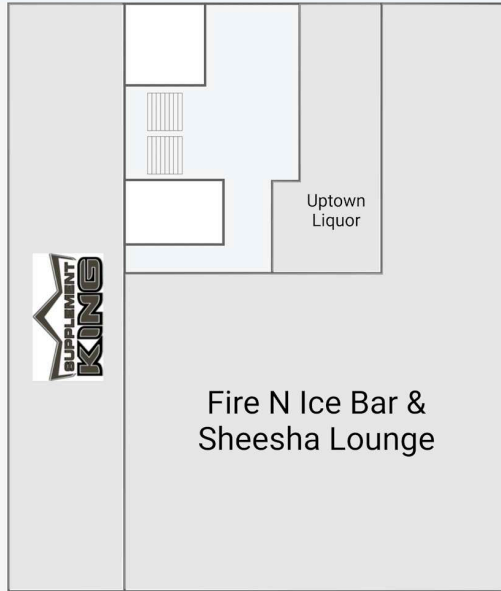

# Mount Royal Centre

850, 16th Avenue, Calgary, AB

16TH AVENUE SW

<b>WALK SCORE</b>	<b>TRANSIT SCORE</b>	<p>The sole purpose of this site plan is to identify the approximate location and size of the buildings. It is intended for use as a reference only and is subject to change at any time at the sole discretion of the owner.</p> <p>« Le seul objectif de ce plan de site est d'identifier l'emplacement et les dimensions approximatifs des bâtiments. Il est destiné à être utilisé comme un outil de référence uniquement et est susceptible de changer à tout moment à la seule discrétion du propriétaire. »</p>	<p><b>REVISED</b> Mar 2025</p>
97	75		