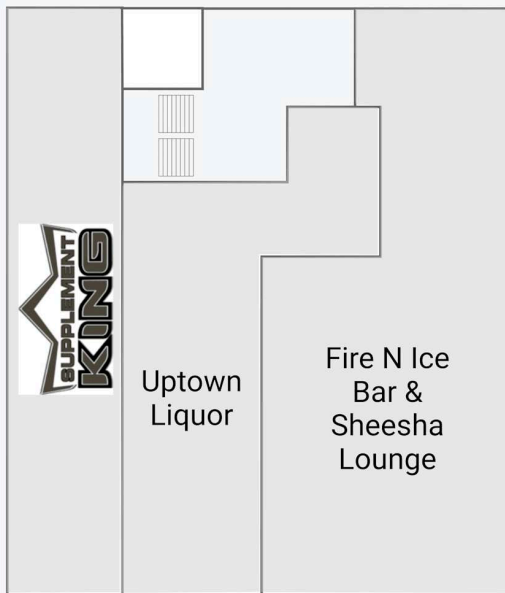

# Mount Royal Centre

850, 16th Avenue, Calgary, AB

16TH AVENUE SW

<b>WALK SCORE</b>	<b>TRANSIT SCORE</b>	<p>The sole purpose of this site plan is to identify the approximate location and size of the buildings. It is intended for use as a reference only and is subject to change at any time at the sole discretion of the owner.</p> <p>« Le seul objectif de ce plan de site est d'identifier l'emplacement et les dimensions approximatifs des bâtiments. Il est destiné à être utilisé comme un outil de référence uniquement et est susceptible de changer à tout moment à la seule discrétion du propriétaire. »</p>	<p><b>REVISED</b> Mar 2025</p>
97	75		