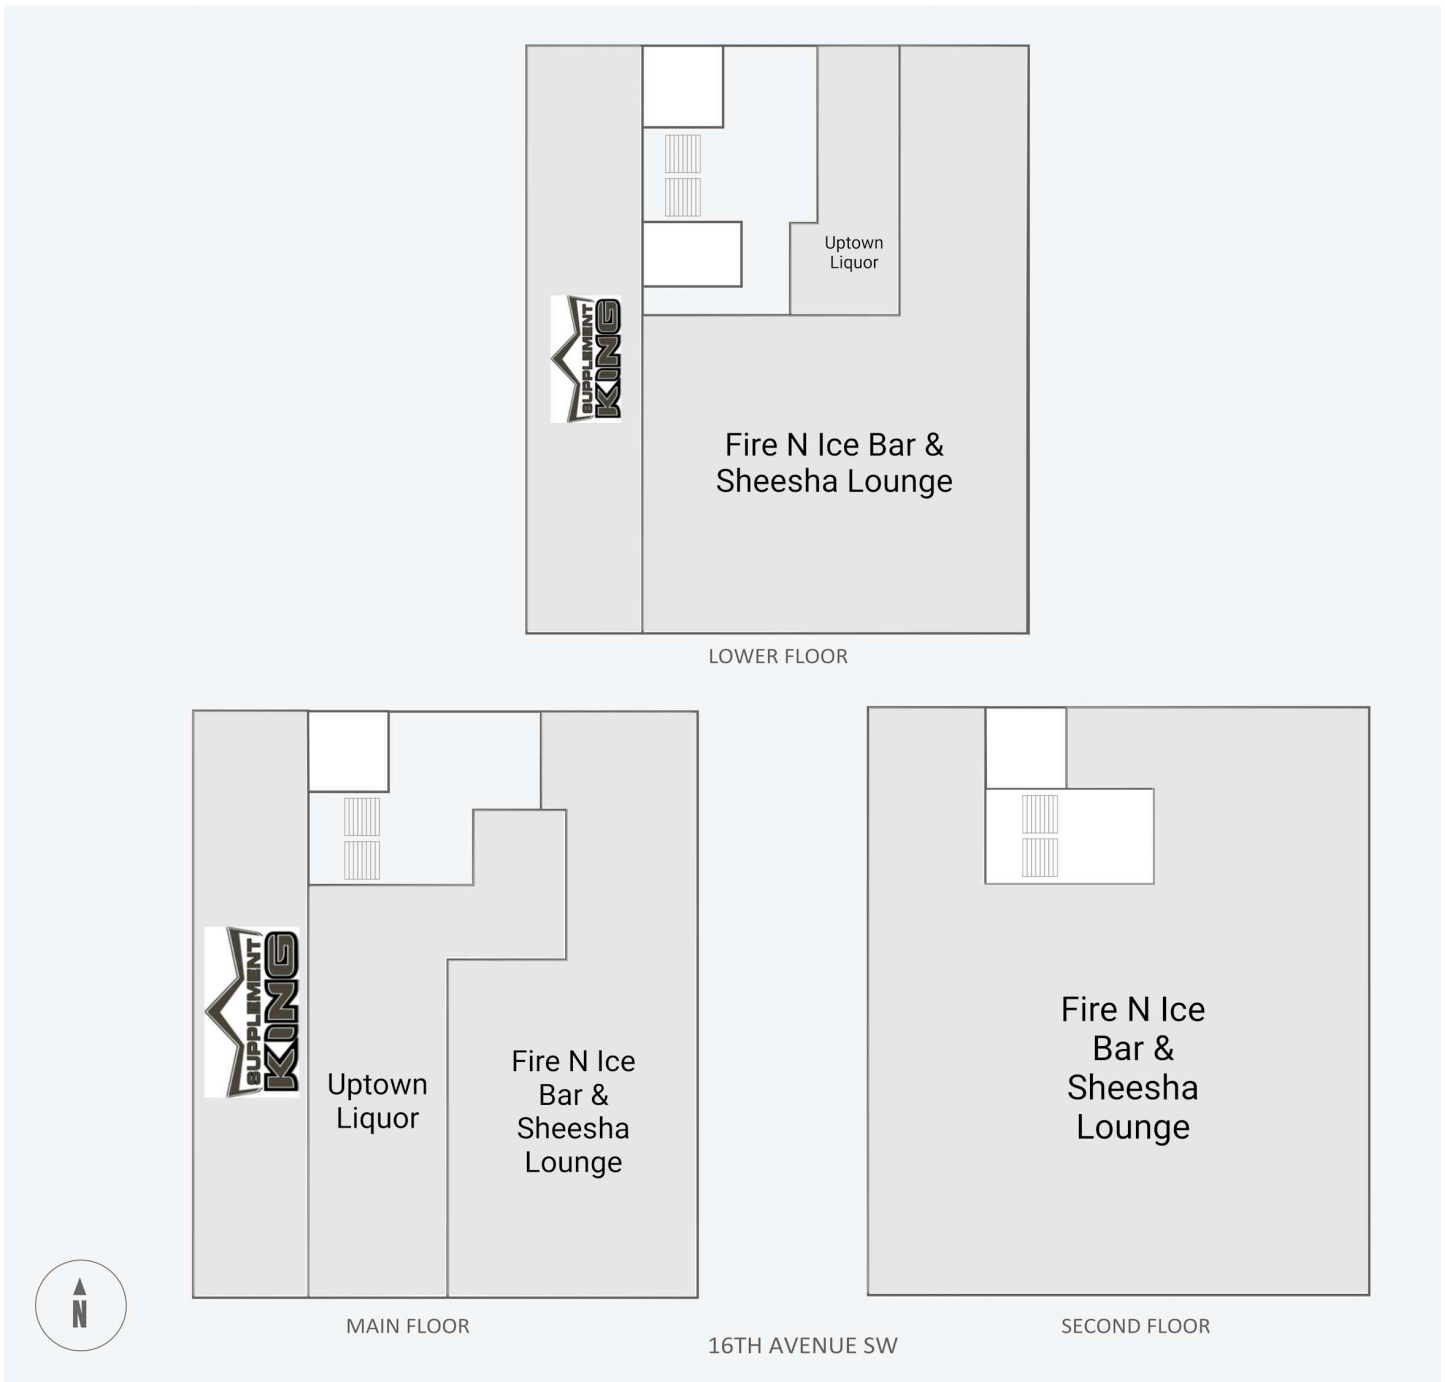

# Mount Royal Centre

850, 16th Avenue, Calgary, AB

| WALK SCORE | TRANSIT SCORE | The sole purpose of this site plan is to identify the approximate location and size of the buildings. It is intended for use as a reference only and is subject to change at any time at the sole discretion of the owner.  | REVISED<br>Apr 2025 |
|------------|---------------|---|---------------------|
| 97         | 75            | « Le seul objectif de ce plan de site est d'identifier l'emplacement et les dimensions approximatifs des bâtiments. Il est destiné à être utilisé comme un outil de référence uniquement et est susceptible de changer à tout moment à la seule discrétion du propriétaire. » |                     |