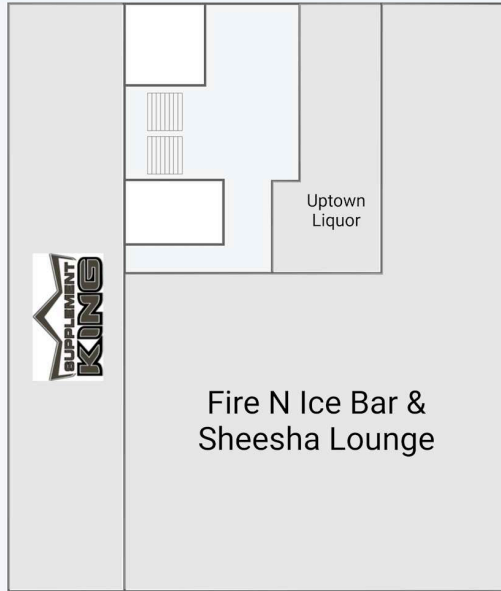

# Mount Royal Centre

850, 16th Avenue, Calgary, AB

16TH AVENUE SW

<b>WALK SCORE</b>	<b>TRANSIT SCORE</b>	<p>The sole purpose of this site plan is to identify the approximate location and size of the buildings. It is intended for use as a reference only and is subject to change at any time at the sole discretion of the owner.</p> <p>« Le seul objectif de ce plan de site est d'identifier l'emplacement et les dimensions approximatifs des bâtiments. Il est destiné à être utilisé comme un outil de référence uniquement et est susceptible de changer à tout moment à la seule discrétion du propriétaire. »</p>	<p><b>REVISED</b> NOV 2024</p>
97	75		