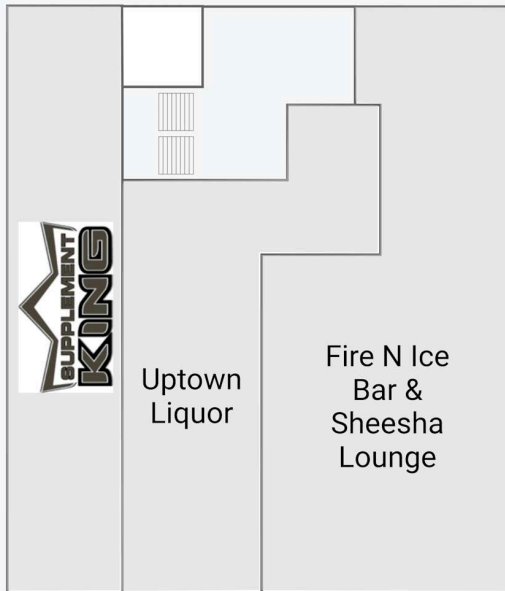

# Mount Royal Centre

850, 16th Avenue, Calgary, AB

16TH AVENUE SW

<b>WALK SCORE</b>	<b>TRANSIT SCORE</b>	<p>The sole purpose of this site plan is to identify the approximate location and size of the buildings. It is intended for use as a reference only and is subject to change at any time at the sole discretion of the owner.</p> <p>« Le seul objectif de ce plan de site est d'identifier l'emplacement et les dimensions approximatifs des bâtiments. Il est destiné à être utilisé comme un outil de référence uniquement et est susceptible de changer à tout moment à la seule discrétion du propriétaire. »</p>	<p><b>REVISED</b> NOV 2024</p>
97	75		