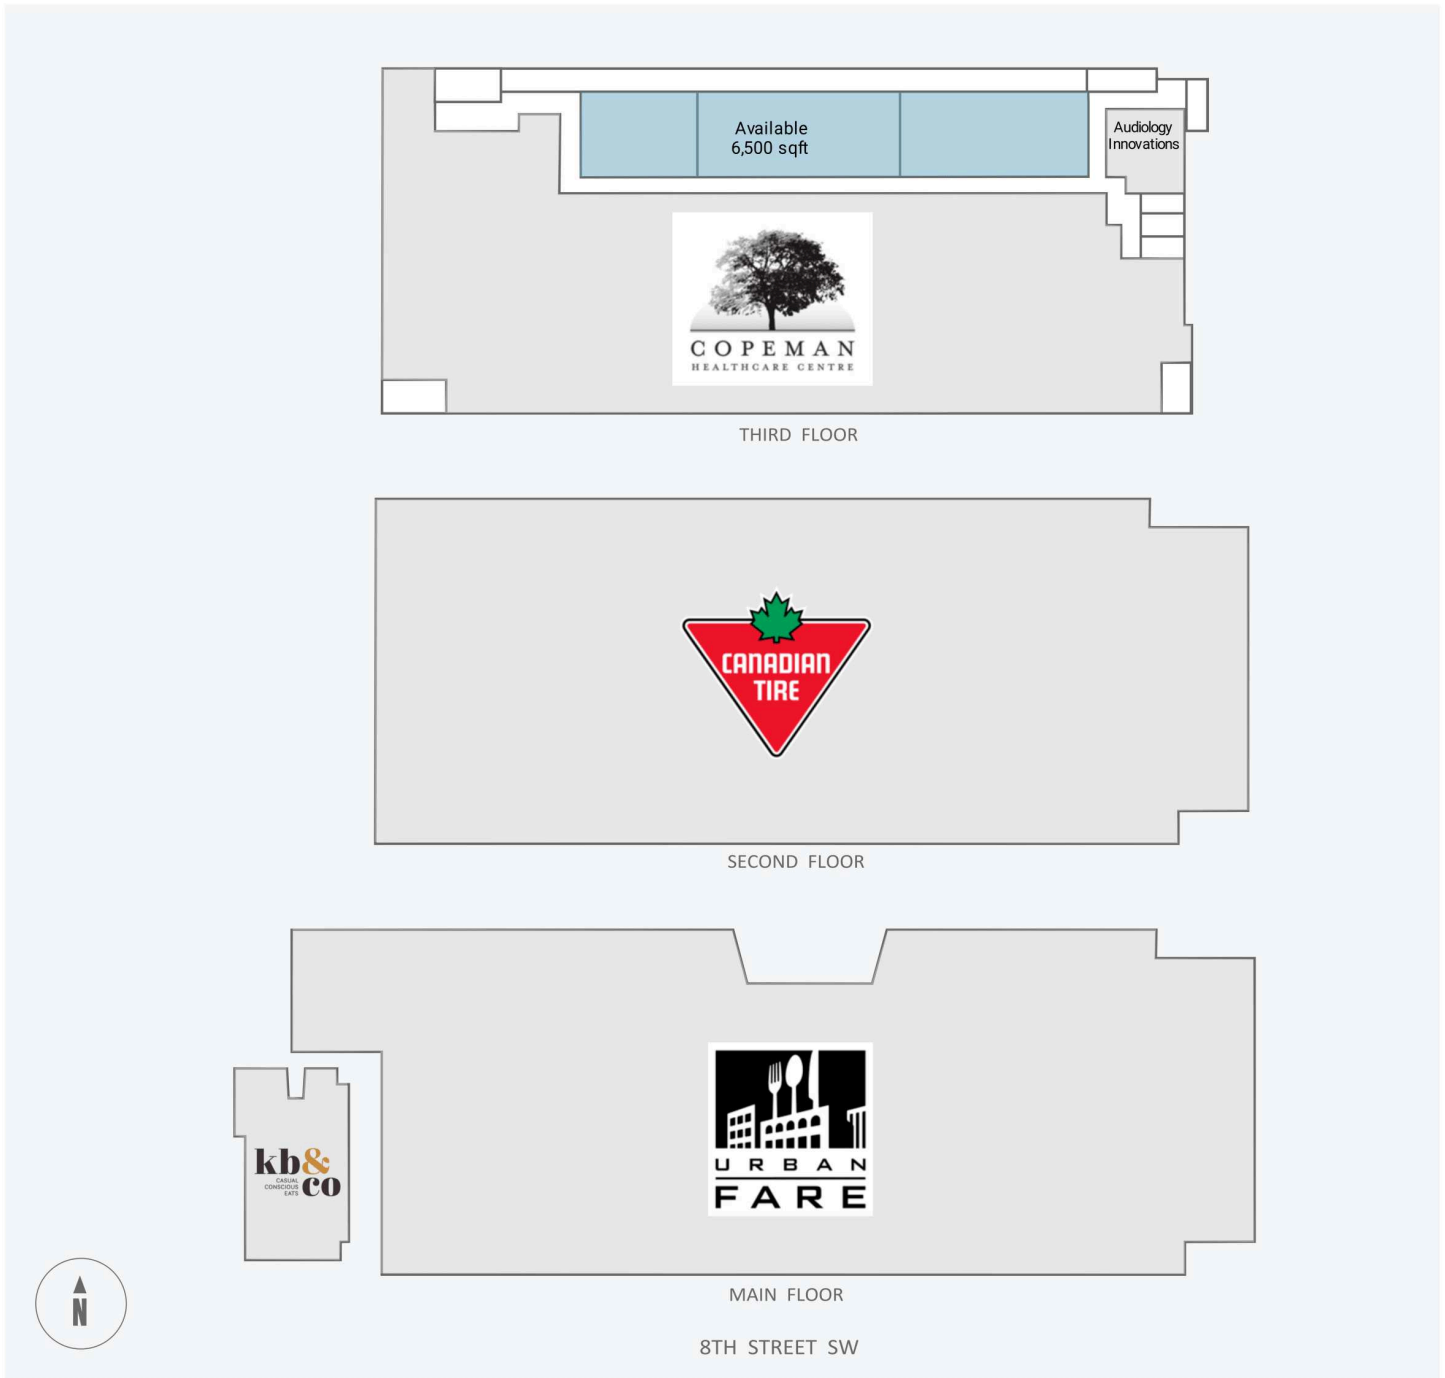

Mount Royal West

1515 - 8th Street SW, Calgary, AB

WALK SCORE	TRANSIT SCORE	The sole purpose of this site plan is to identify the approximate location and size of the buildings. It is intended for use as a reference only and is subject to change at any time at the sole discretion of the owner.	REVISED Dec 2023
97	78	« Le seul objectif de ce plan de site est d'identifier l'emplacement et les dimensions approximatifs des bâtiments. Il est destiné à être utilisé comme un outil de référence uniquement et est susceptible de changer à tout moment à la seule discrétion du propriétaire. »	