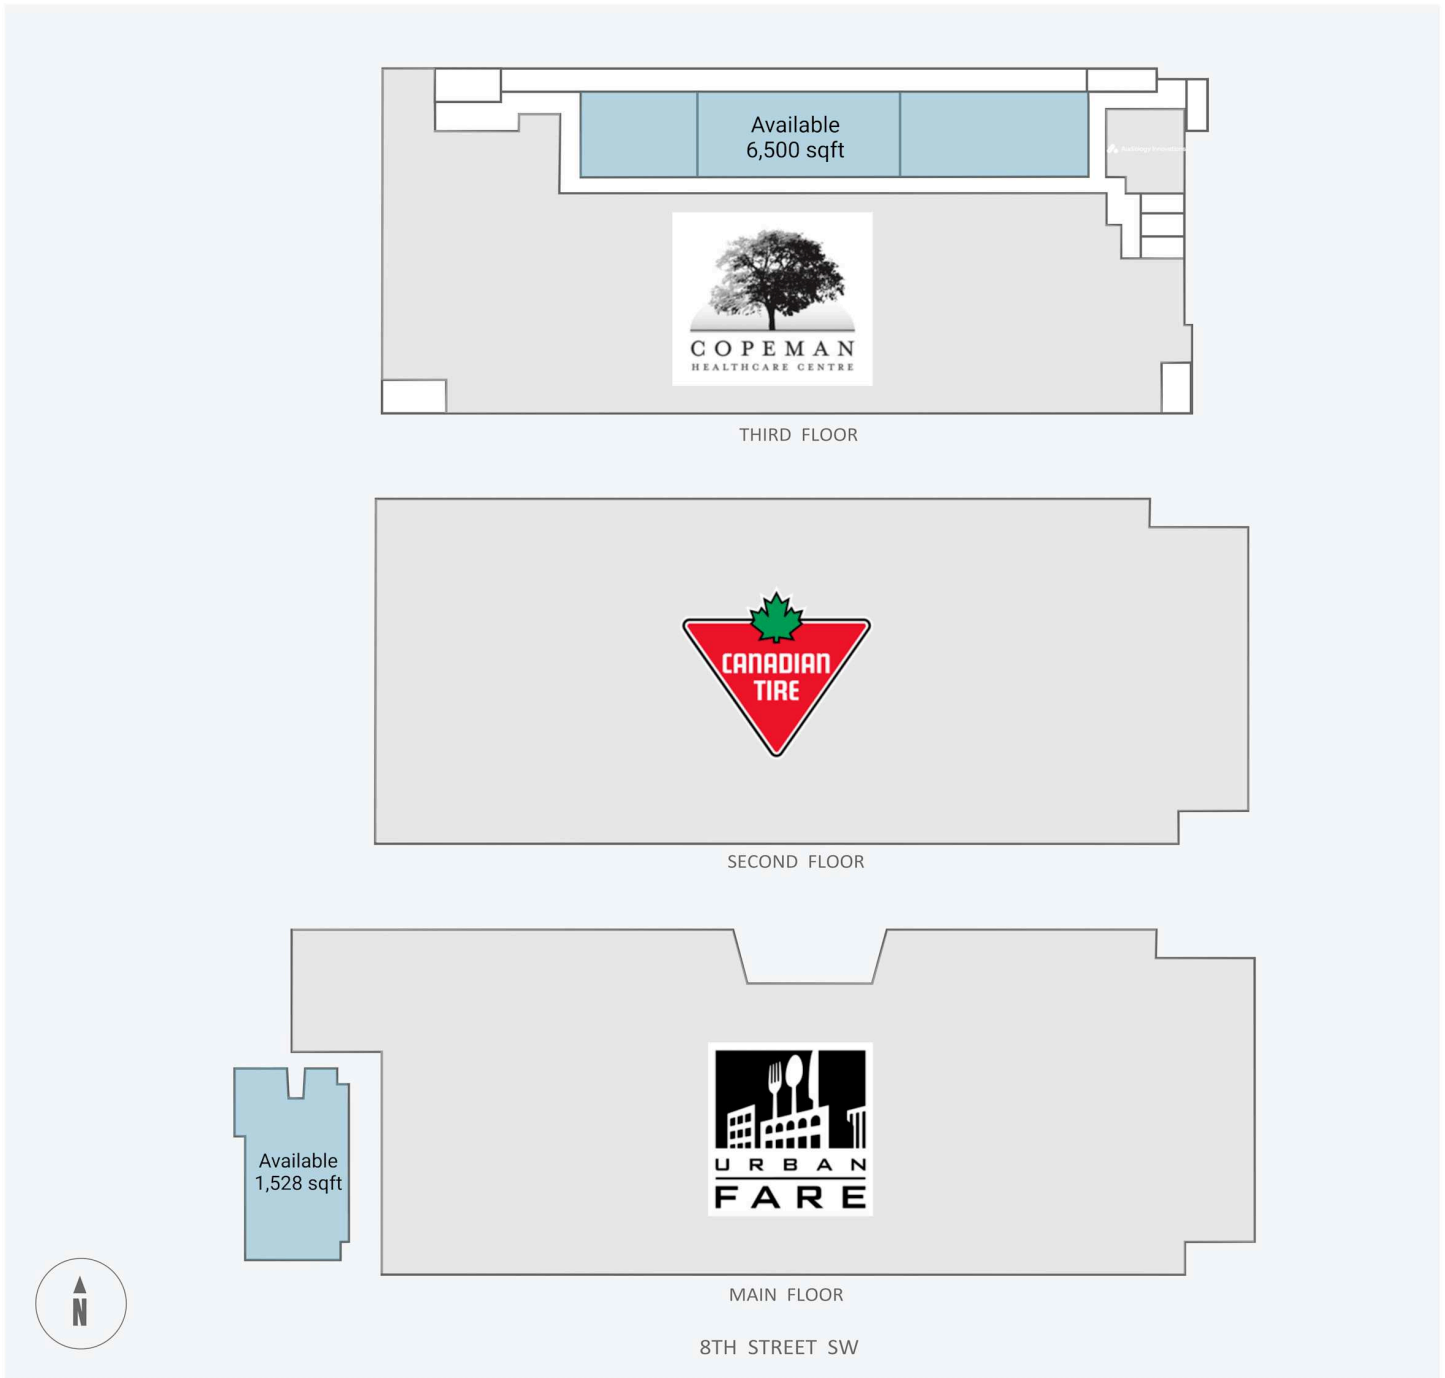

Mount Royal West

1515 - 8th Street SW, Calgary, AB

WALK SCORE	TRANSIT SCORE	The sole purpose of this site plan is to identify the approximate location and size of the buildings. It is intended for use as a reference only and is subject to change at any time at the sole discretion of the owner.	REVISED NOV 2024
97	78	« Le seul objectif de ce plan de site est d'identifier l'emplacement et les dimensions approximatifs des bâtiments. Il est destiné à être utilisé comme un outil de référence uniquement et est susceptible de changer à tout moment à la seule discrétion du propriétaire. »	