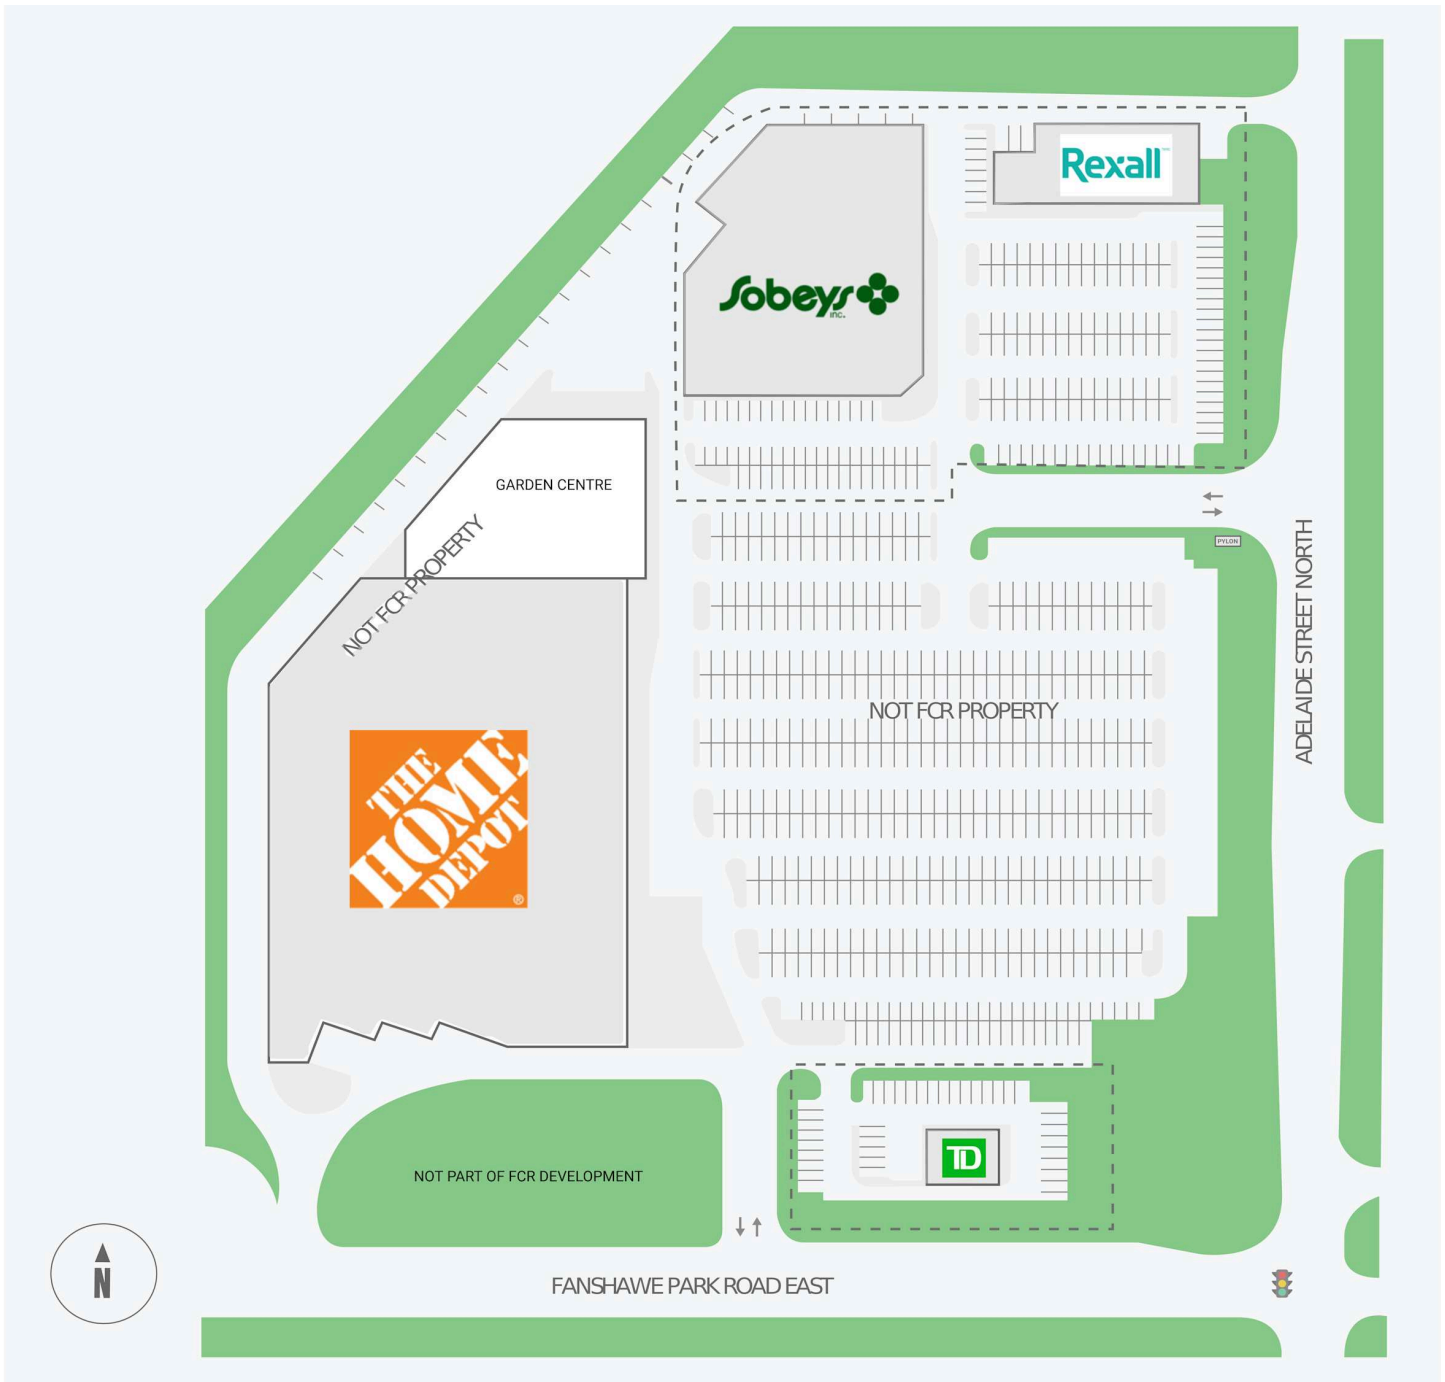

Stoneybrook Plaza

1593 - 1595 Adelaide Street North, London, ON

WALK SCORE	TRANSIT SCORE	The sole-purpose of this site plan is to identify the approximate location and size of the buildings. It is intended for use as a reference only and is subject to change at any time at the sole discretion of the owner.	REVISED Jul 2026
N/A	N/A	« Le seul objectif de ce plan de site est d'identifier l'emplacement et les dimensions approximatifs des bâtiments. Il est destiné à être utilisé comme un outil de référence uniquement et est susceptible de changer à tout moment à la seule discrétion du propriétaire. »	