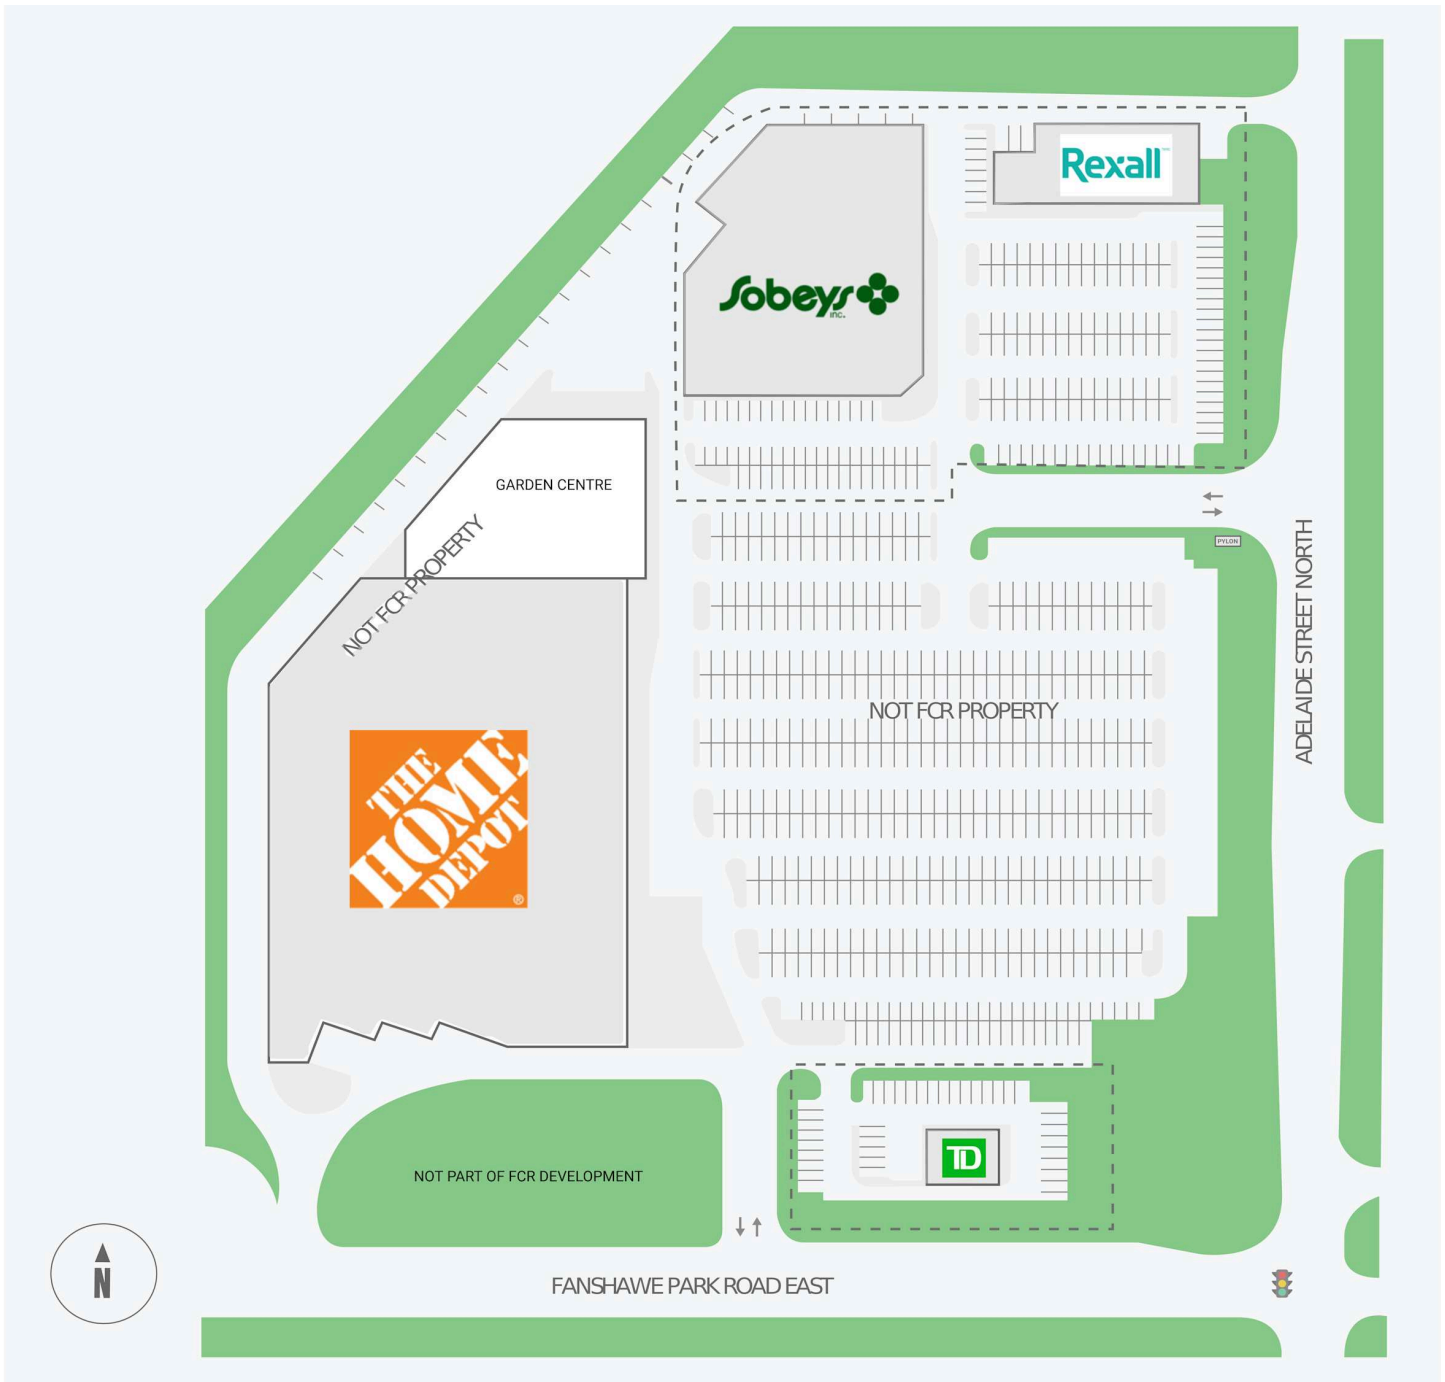

Stoneybrook Plaza

1593 - 1595 Adelaide Street North, London, ON

WALK SCORE	TRANSIT SCORE	The sole-purpose of this site plan is to identify the approximate location and size of the buildings. It is intended for use as a reference only and is subject to change at any time at the sole discretion of the owner.	REVISED Jun 2026
N/A	N/A	« Le seul objectif de ce plan de site est d'identifier l'emplacement et les dimensions approximatifs des bâtiments. Il est destiné à être utilisé comme un outil de référence uniquement et est susceptible de changer à tout moment à la seule discrétion du propriétaire. »	