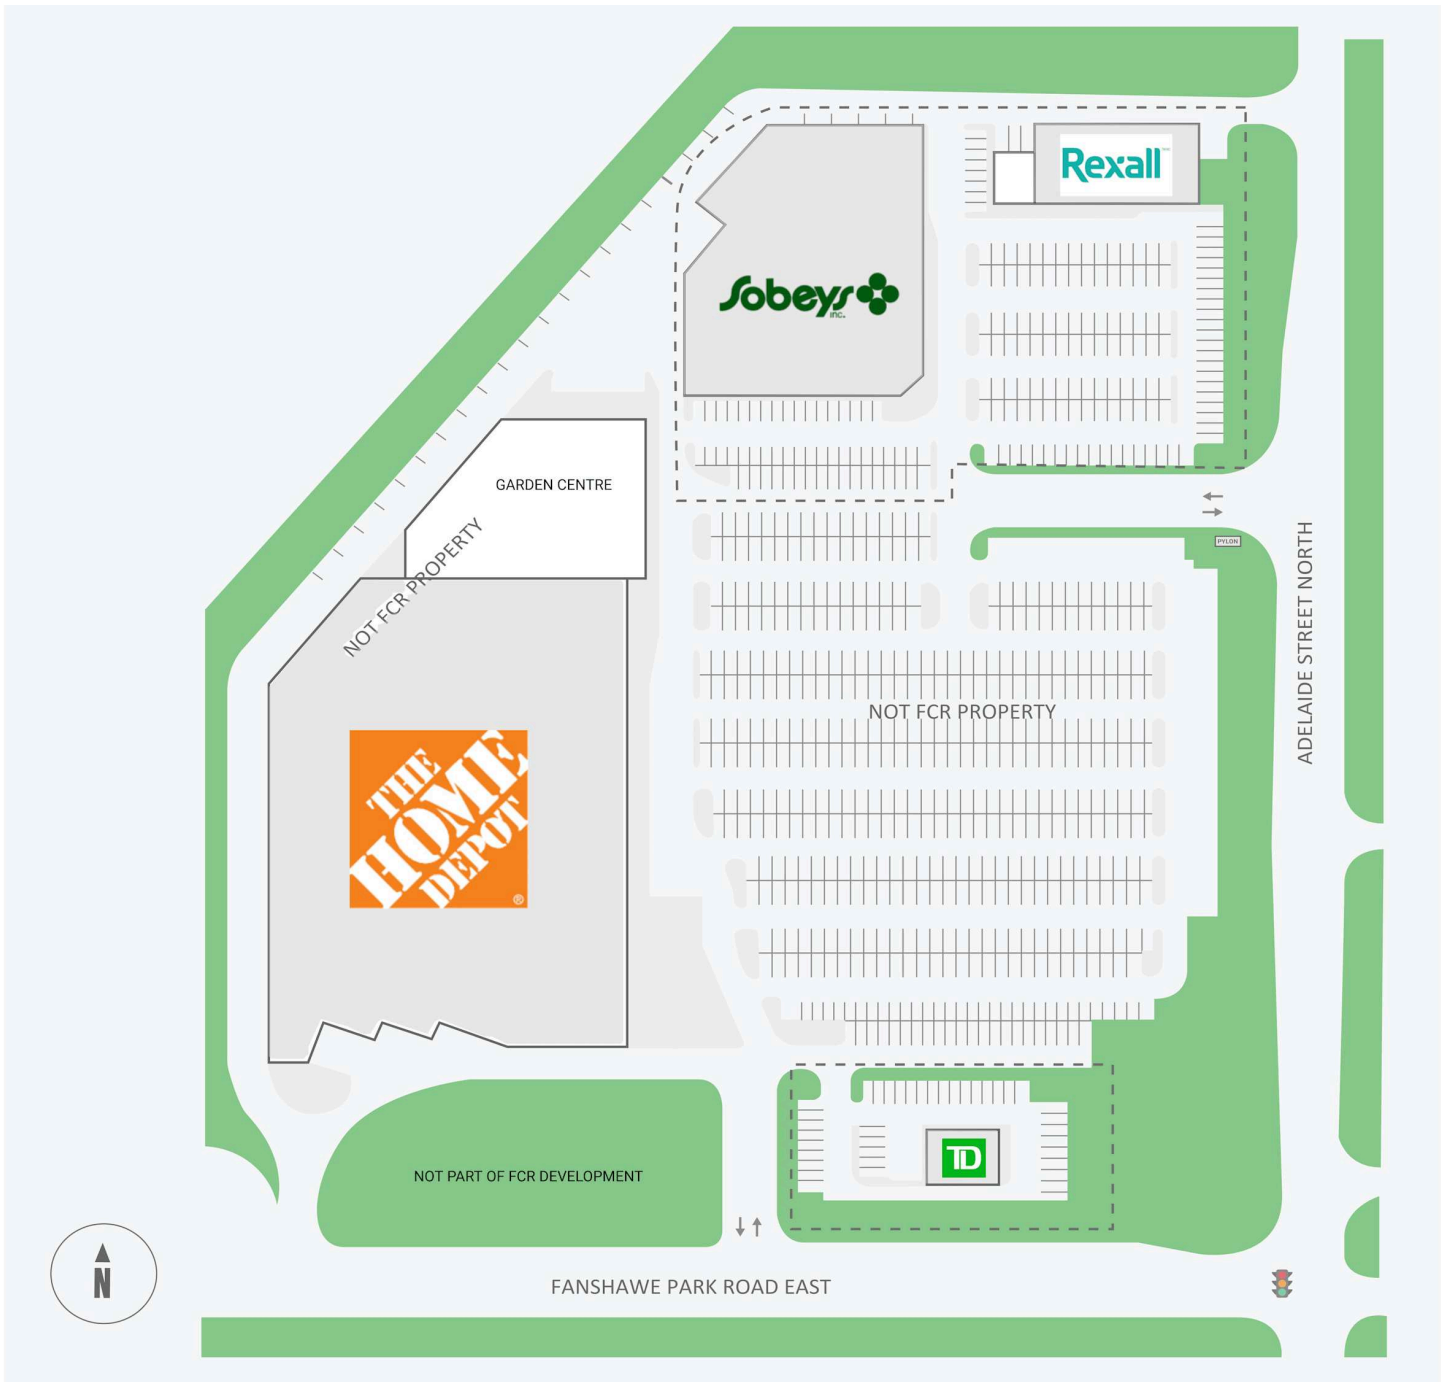

Stoneybrook Plaza

1593 - 1595 Adelaide Street North, London, ON

WALK SCORE	TRANSIT SCORE	The sole-purpose of this site plan is to identify the approximate location and size of the buildings. It is intended for use as a reference only and is subject to change at any time at the sole discretion of the owner.	REVISED Apr 2025
N/A	N/A	« Le seul objectif de ce plan de site est d'identifier l'emplacement et les dimensions approximatifs des bâtiments. Il est destiné à être utilisé comme un outil de référence uniquement et est susceptible de changer à tout moment à la seule discrétion du propriétaire. »	