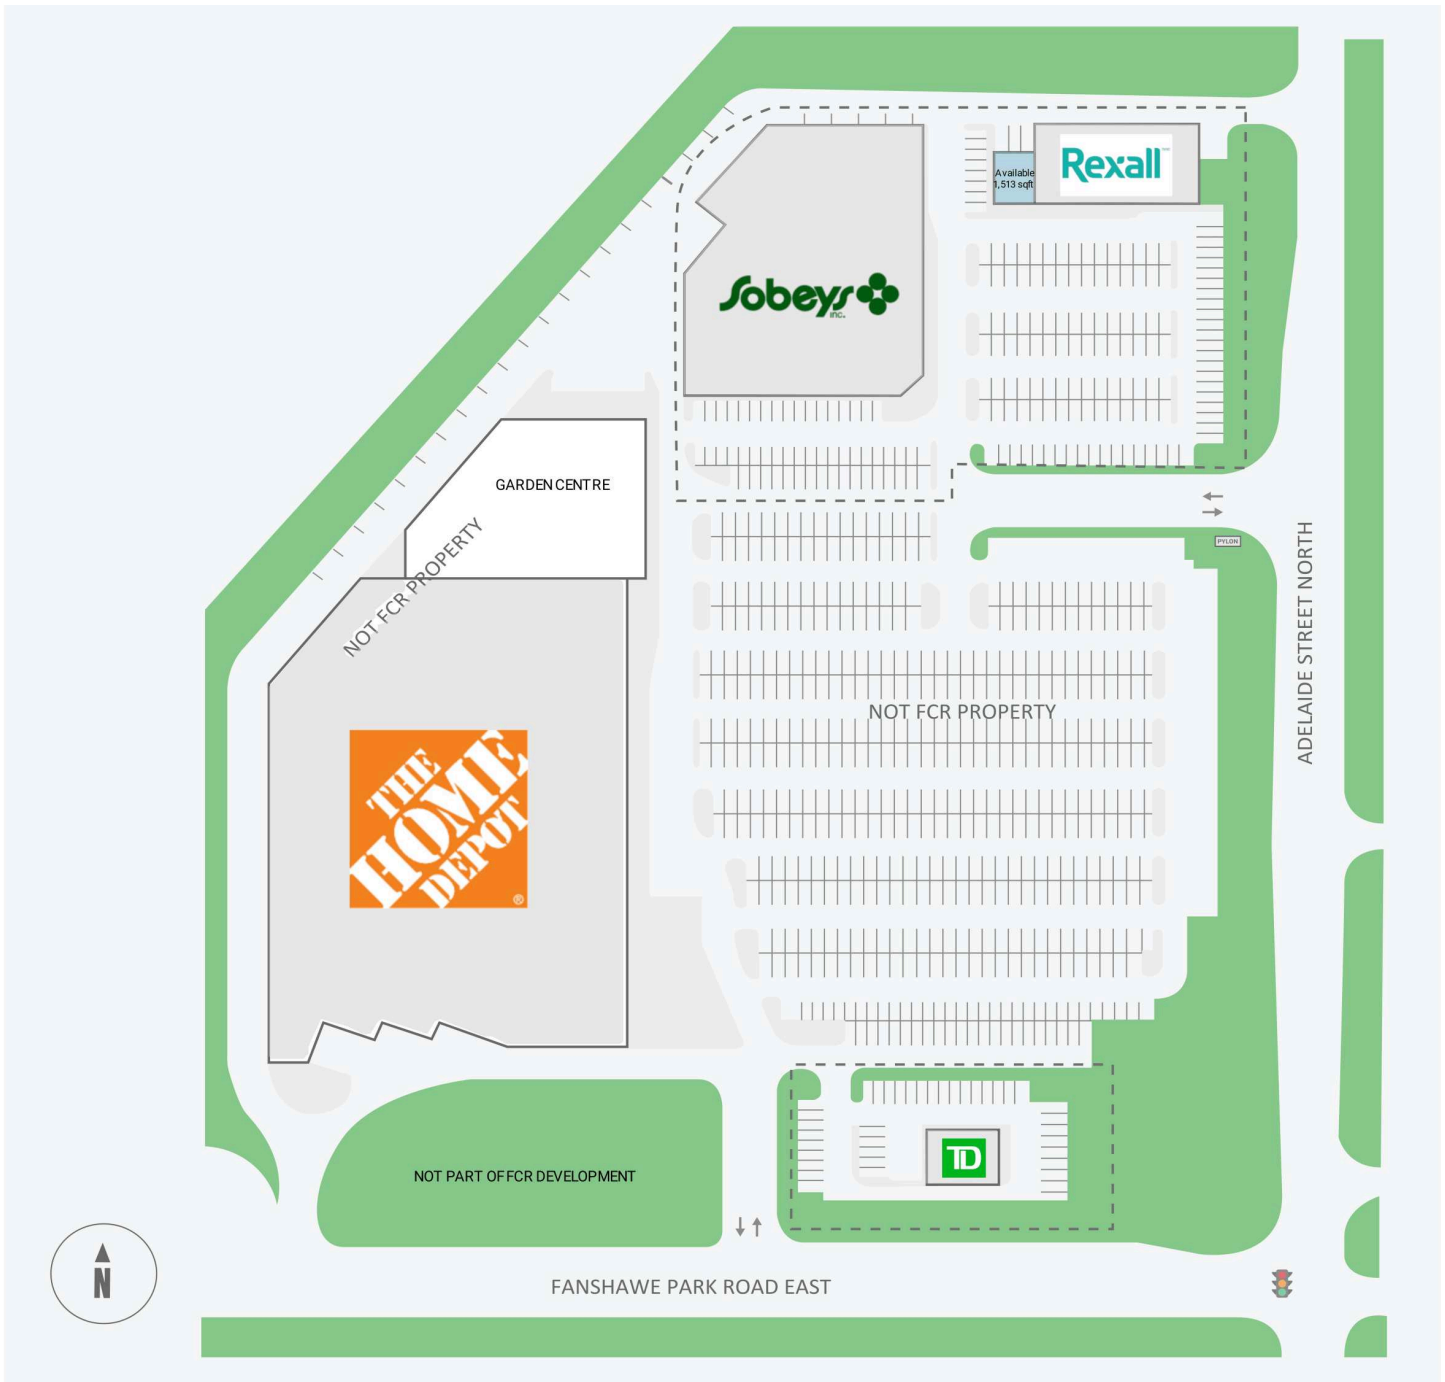

Stoneybrook Plaza

1593 - 1595 Adelaide Street North, London, ON

WALK SCORE	TRANSIT SCORE	The sole-purpose of this site plan is to identify the approximate location and size of the buildings. It is intended for use as a reference only and is subject to change at any time at the sole discretion of the owner.	REVISED Dec 2023
N/A	N/A	« Le seul objectif de ce plan de site est d'identifier l'emplacement et les dimensions approximatifs des bâtiments. Il est destiné à être utilisé comme un outil de référence uniquement et est susceptible de changer à tout moment à la seule discrétion du propriétaire. »	