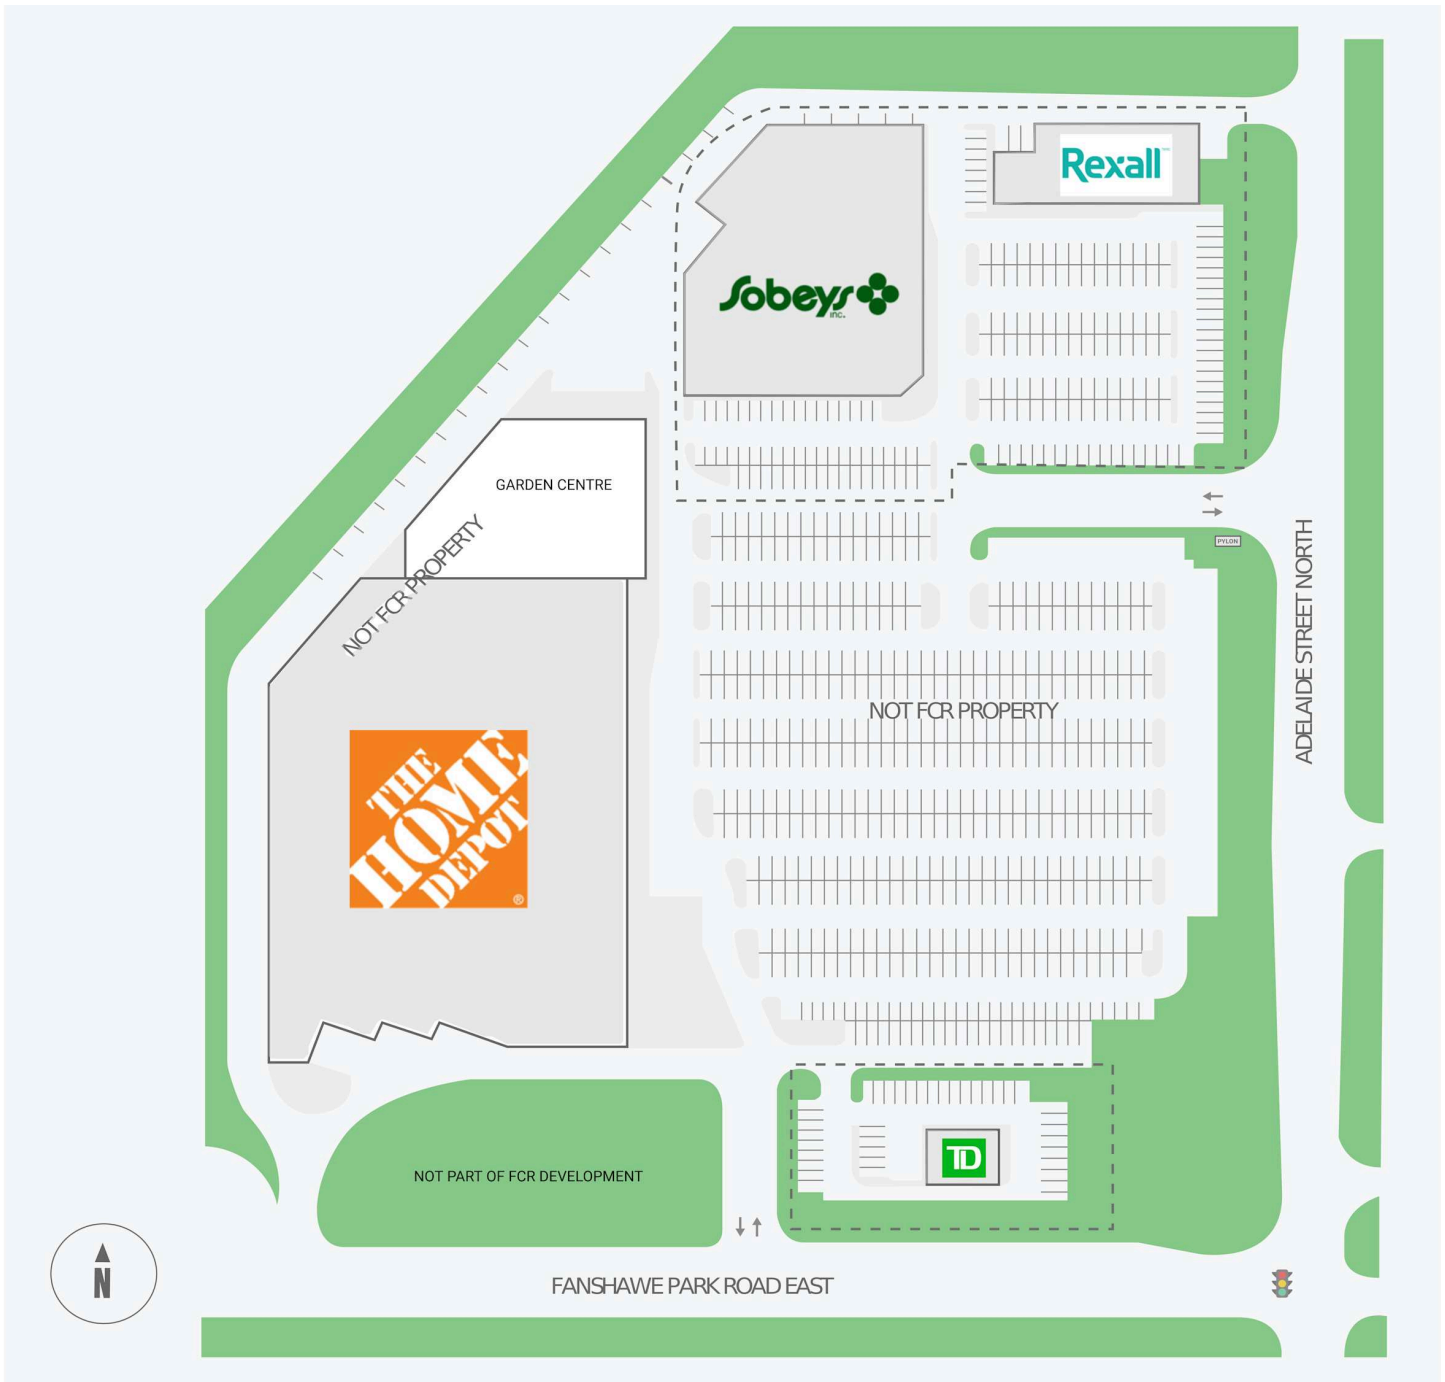

Stoneybrook Plaza

1593 - 1595 Adelaide Street North, London, ON

WALK SCORE	TRANSIT SCORE	The sole-purpose of this site plan is to identify the approximate location and size of the buildings. It is intended for use as a reference only and is subject to change at any time at the sole discretion of the owner.	REVISED Apr 2026
N/A	N/A	« Le seul objectif de ce plan de site est d'identifier l'emplacement et les dimensions approximatifs des bâtiments. Il est destiné à être utilisé comme un outil de référence uniquement et est susceptible de changer à tout moment à la seule discrétion du propriétaire. »	