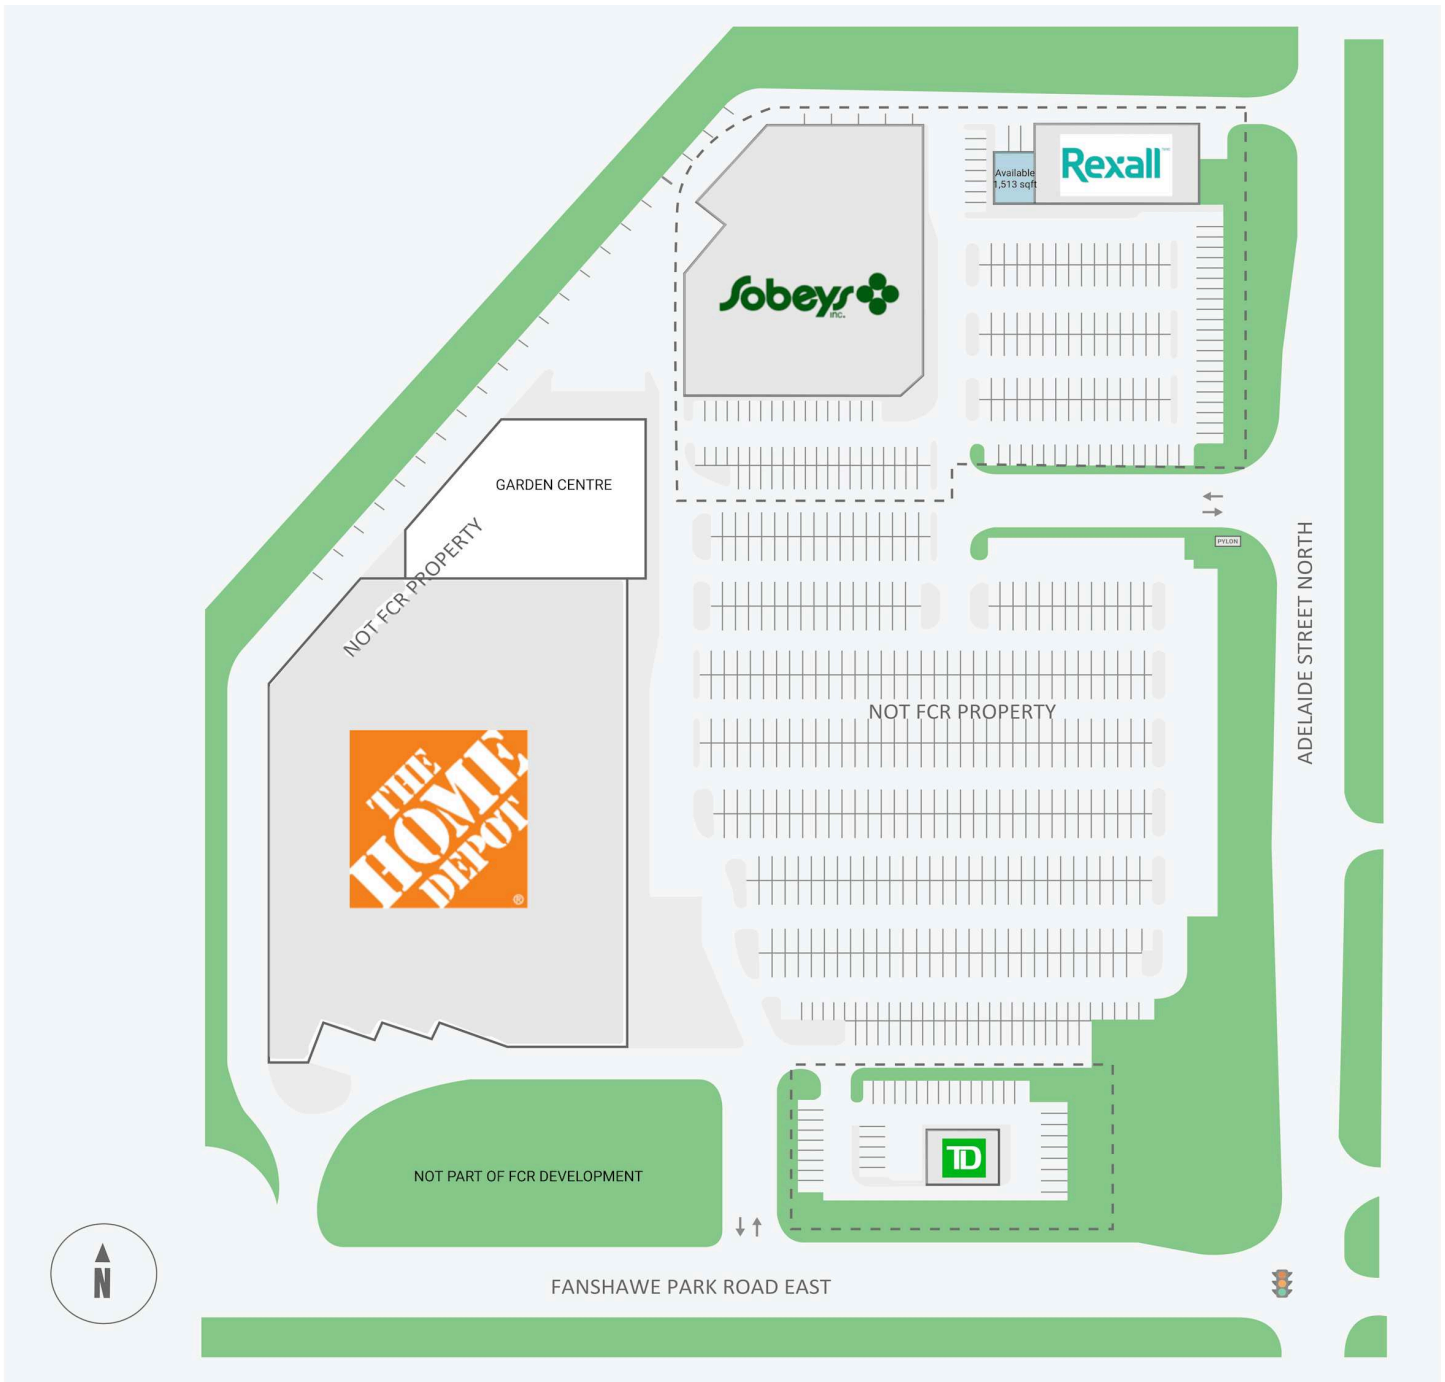

Stoneybrook Plaza

1593 - 1595 Adelaide Street North, London, ON

WALK SCORE	TRANSIT SCORE	The sole-purpose of this site plan is to identify the approximate location and size of the buildings. It is intended for use as a reference only and is subject to change at any time at the sole discretion of the owner.	REVISED NOV 2024
N/A	N/A	« Le seul objectif de ce plan de site est d'identifier l'emplacement et les dimensions approximatifs des bâtiments. Il est destiné à être utilisé comme un outil de référence uniquement et est susceptible de changer à tout moment à la seule discrétion du propriétaire. »	