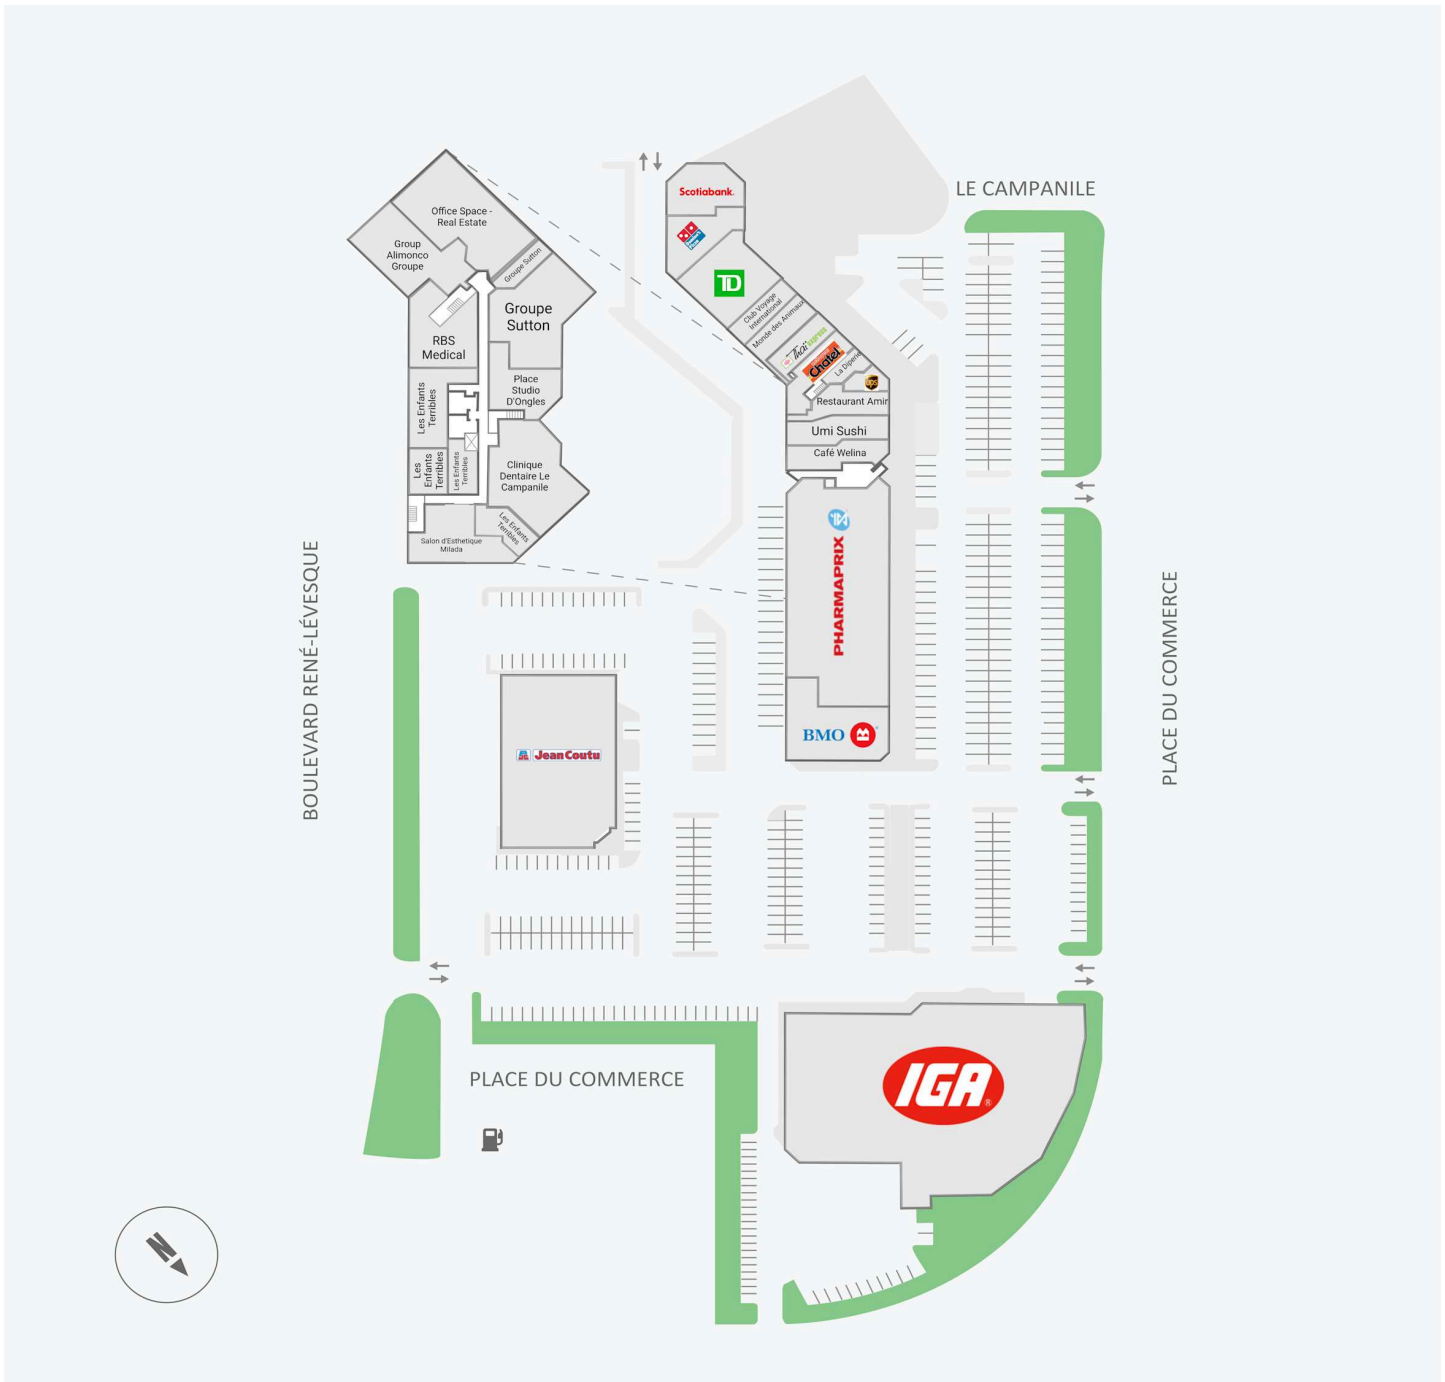

Le Campanile

30 & 38, Place du Commerce, Montreal, QC

WALK SCORE	TRANSIT SCORE	The sole-purpose of this site plan is to identify the approximate location and size of the buildings. It is intended for use as a reference only and is subject to change at any time at the sole discretion of the owner.	REVISED Jun 2026
81	-	« Le seul objectif de ce plan de site est d'identifier l'emplacement et les dimensions approximatifs des bâtiments. Il est destiné à être utilisé comme un outil de référence uniquement et est susceptible de changer à tout moment à la seule discrétion du propriétaire. »	