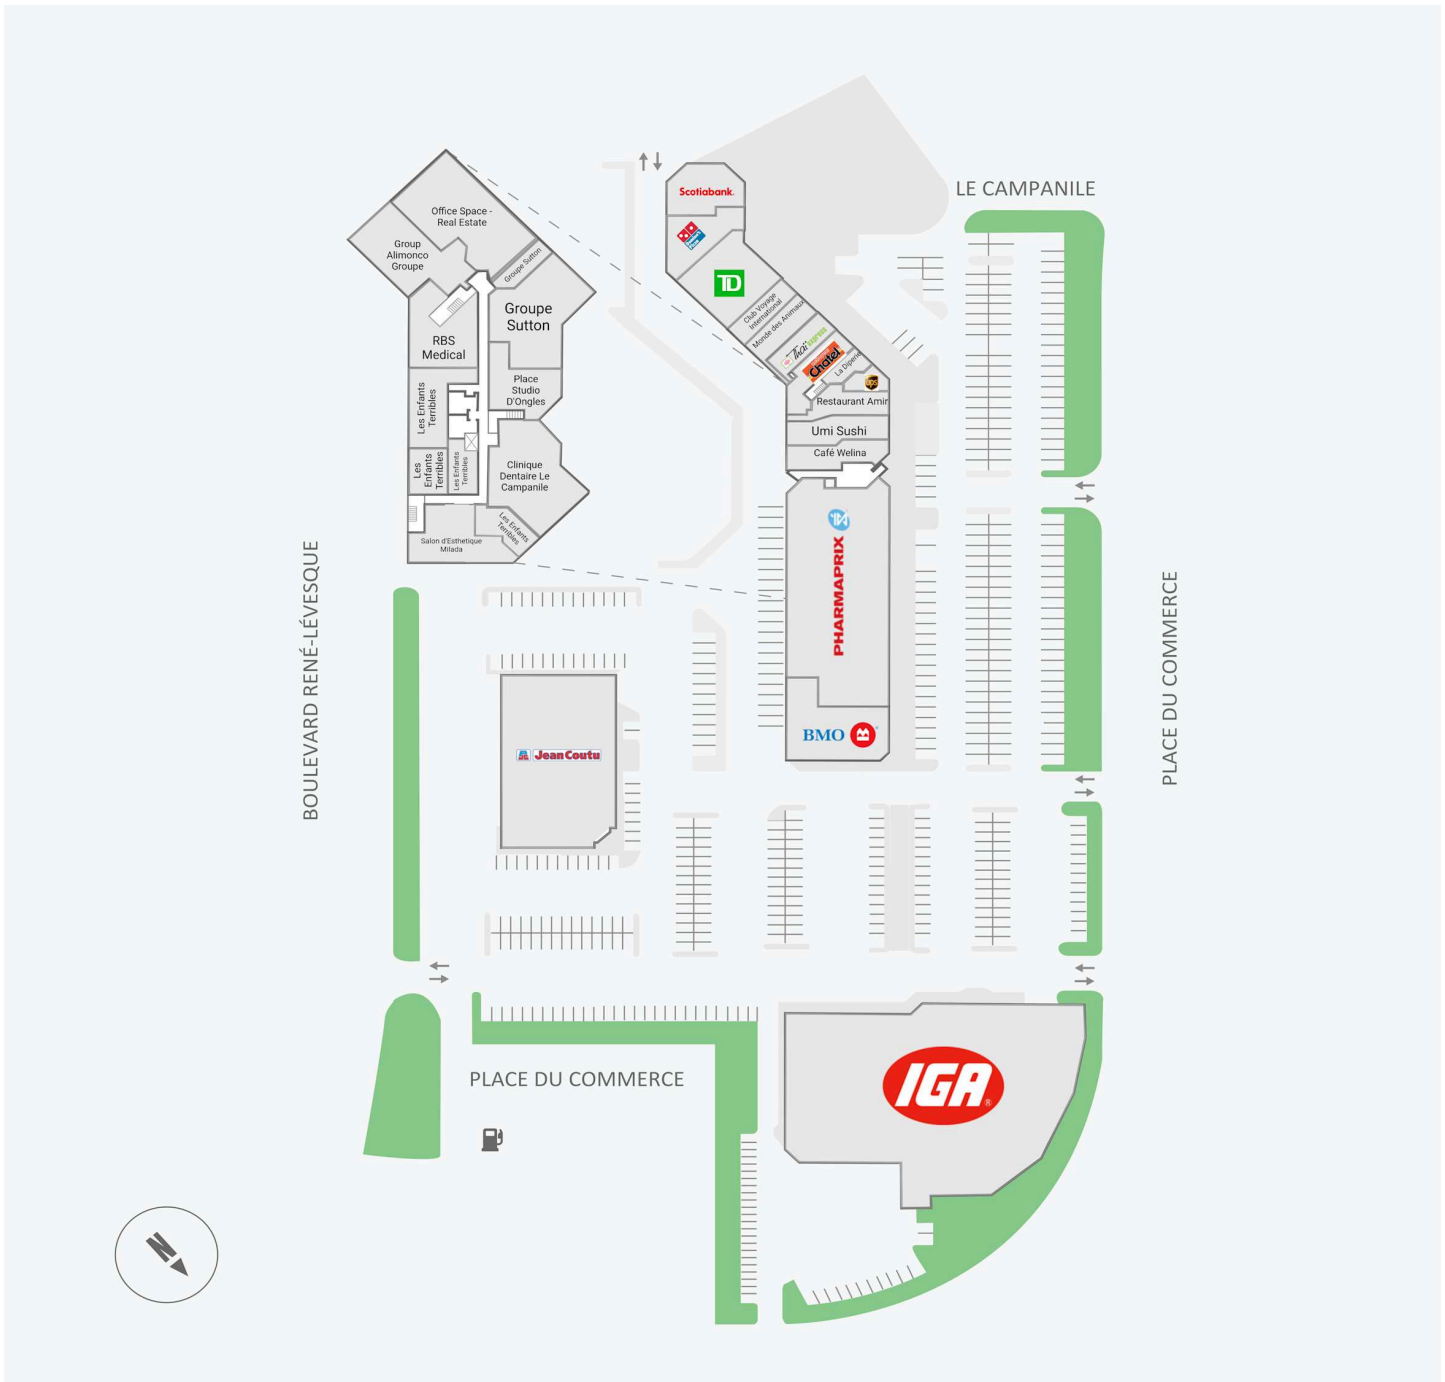

Le Campanile

30 & 38, Place du Commerce, Montreal, QC

WALK SCORE	TRANSIT SCORE	The sole-purpose of this site plan is to identify the approximate location and size of the buildings. It is intended for use as a reference only and is subject to change at any time at the sole discretion of the owner.	REVISED Apr 2026
81	-	« Le seul objectif de ce plan de site est d'identifier l'emplacement et les dimensions approximatifs des bâtiments. Il est destiné à être utilisé comme un outil de référence uniquement et est susceptible de changer à tout moment à la seule discrétion du propriétaire. »	