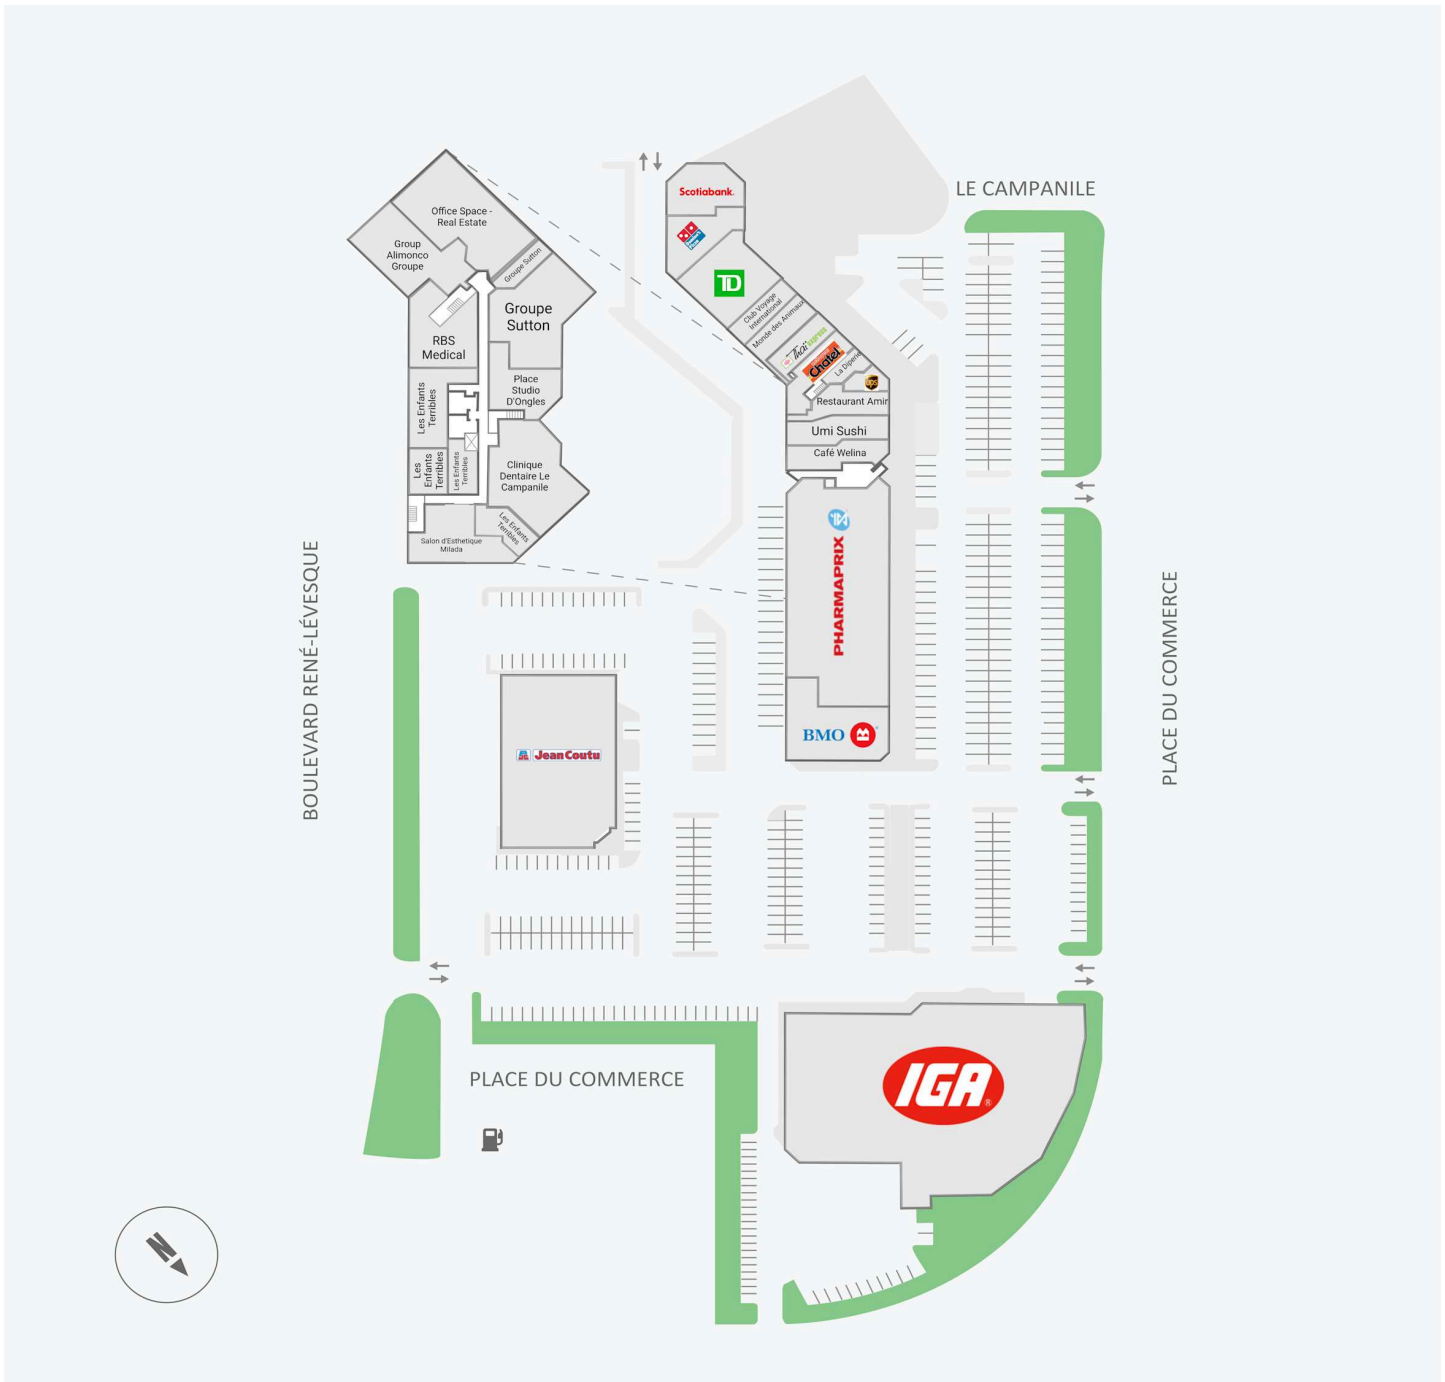

# Le Campanile

30 & 38, Place du Commerce, Montreal, QC

WALK SCORE	TRANSIT SCORE	The sole-purpose of this site plan is to identify the approximate location and size of the buildings. It is intended for use as a reference only and is subject to change at any time at the sole discretion of the owner.	REVISED Jul 2026
81	-	« Le seul objectif de ce plan de site est d'identifier l'emplacement et les dimensions approximatifs des bâtiments. Il est destiné à être utilisé comme un outil de référence uniquement et est susceptible de changer à tout moment à la seule discrétion du propriétaire. »	