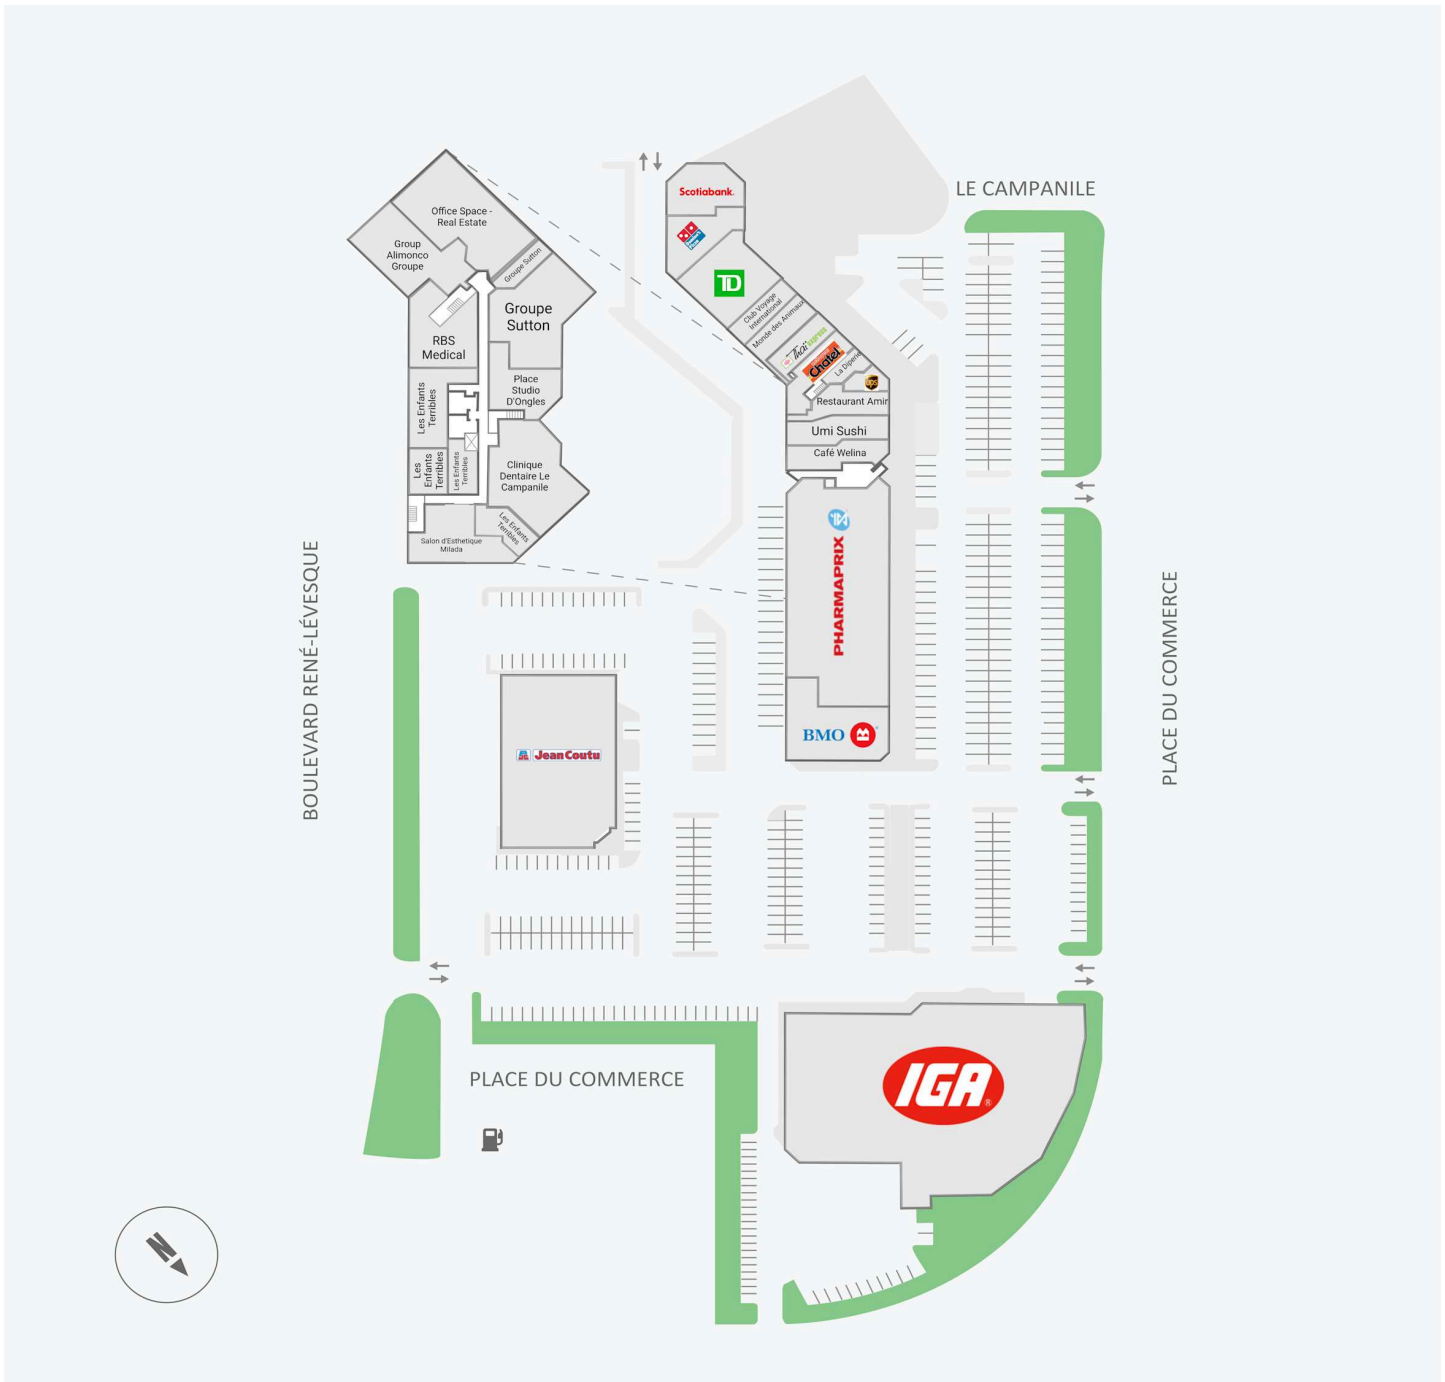

Le Campanile

30 & 38, Place du Commerce, Montreal, QC

WALK SCORE	TRANSIT SCORE	<p>The sole-purpose of this site plan is to identify the approximate location and size of the buildings. It is intended for use as a reference only and is subject to change at any time at the sole discretion of the owner.</p>	<p>REVISED MAY 2026</p>
81	-	<p>« Le seul objectif de ce plan de site est d'identifier l'emplacement et les dimensions approximatifs des bâtiments. Il est destiné à être utilisé comme un outil de référence uniquement et est susceptible de changer à tout moment à la seule discrétion du propriétaire. »</p>	