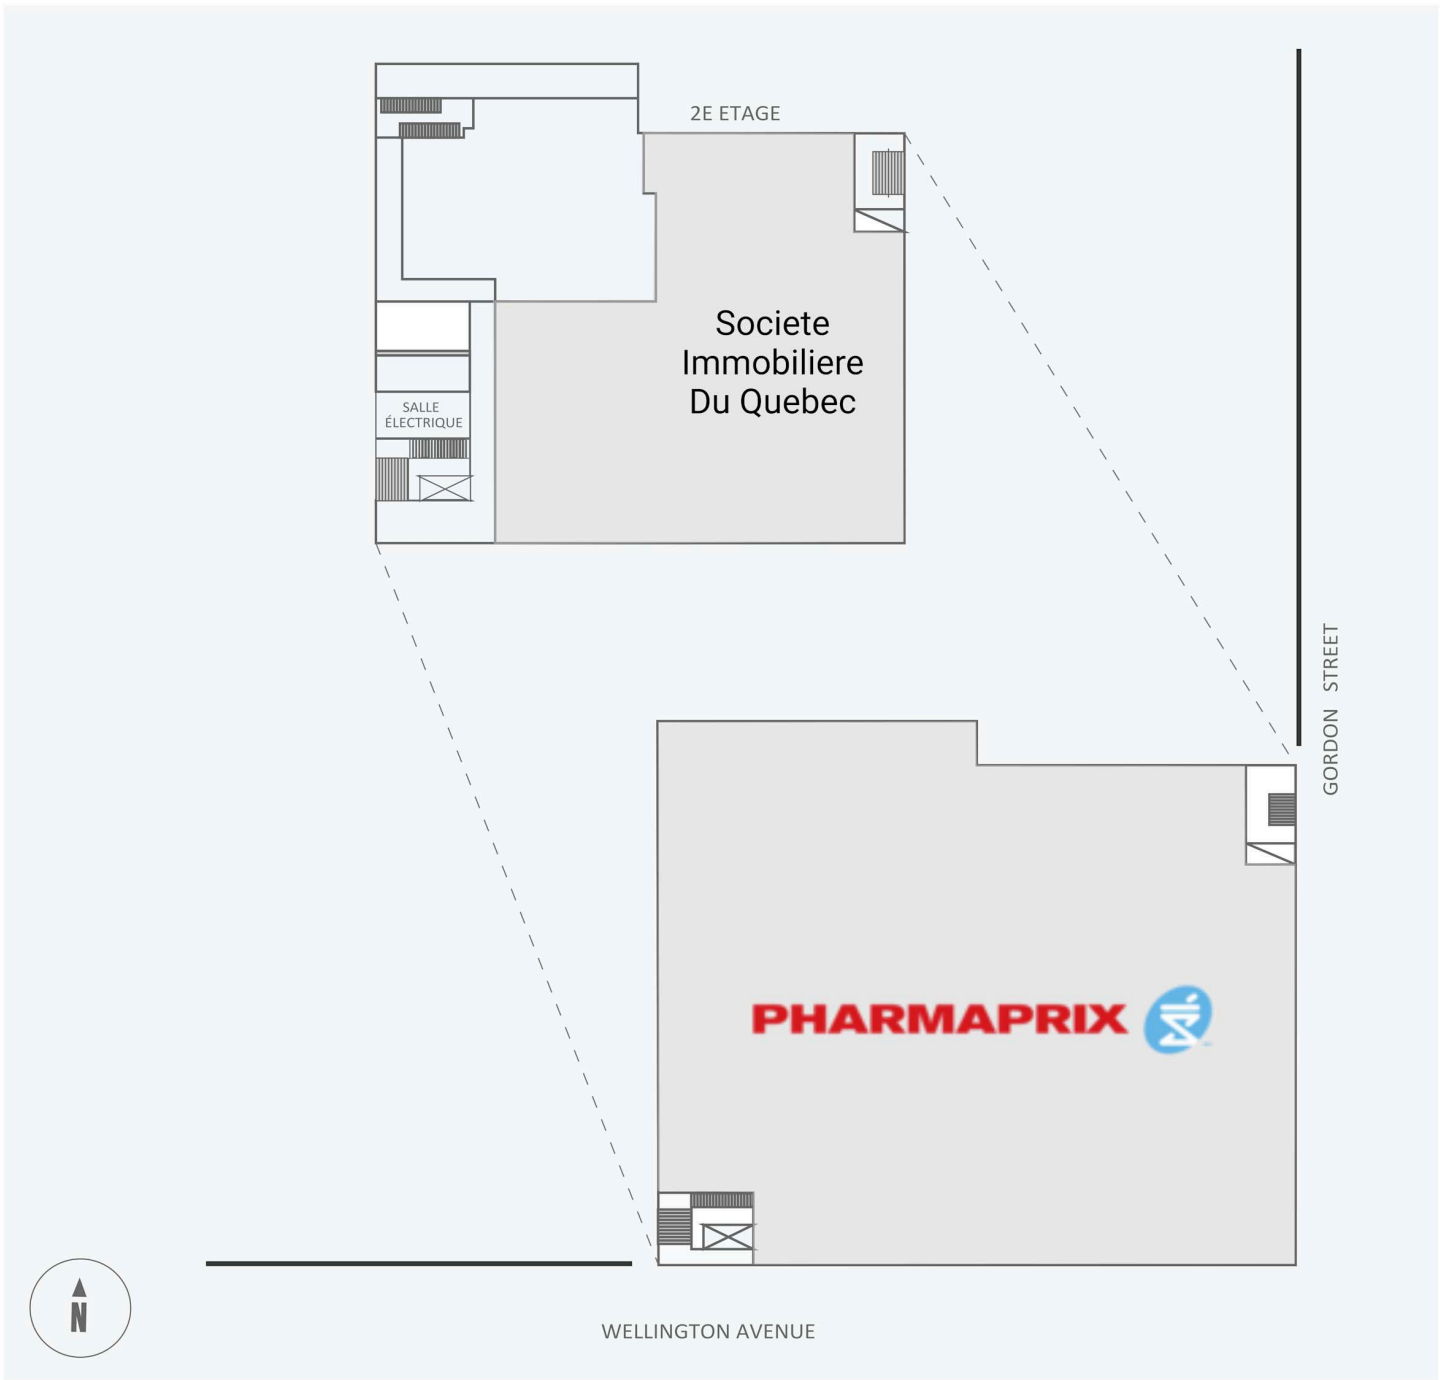

Edifice Gordon

4260, rue Wellington, Verdun, QC

WALK SCORE	TRANSIT SCORE	The sole-purpose of this site plan is to identify the approximate location and size of the buildings. It is intended for use as a reference only and is subject to change at any time at the sole discretion of the owner.	REVISED MAY 2026
95	72	« Le seul objectif de ce plan de site est d'identifier l'emplacement et les dimensions approximatifs des bâtiments. Il est destiné à être utilisé comme un outil de référence uniquement et est susceptible de changer à tout moment à la seule discrétion du propriétaire. »	