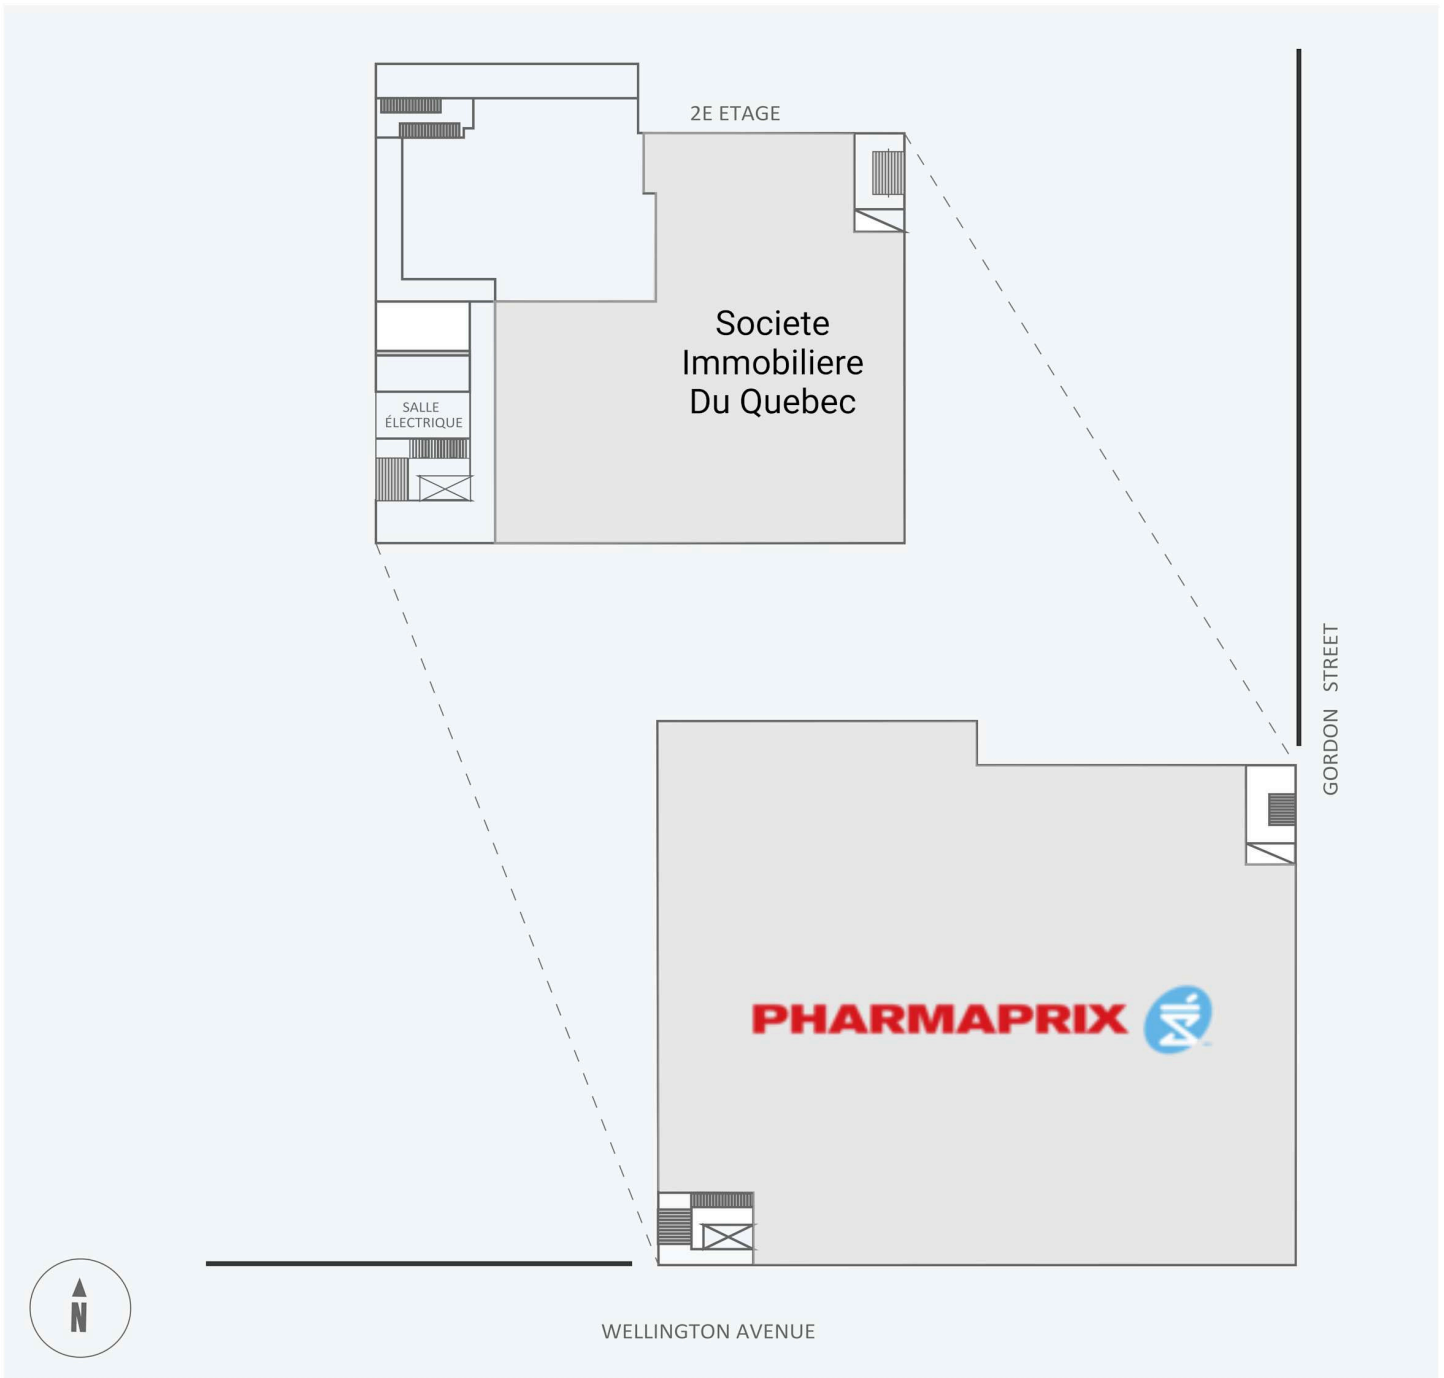

# Edifice Gordon

4260, rue Wellington, Verdun, QC

WALK SCORE	TRANSIT SCORE	The sole-purpose of this site plan is to identify the approximate location and size of the buildings. It is intended for use as a reference only and is subject to change at any time at the sole discretion of the owner.	REVISED Apr 2026
95	72	« Le seul objectif de ce plan de site est d'identifier l'emplacement et les dimensions approximatifs des bâtiments. Il est destiné à être utilisé comme un outil de référence uniquement et est susceptible de changer à tout moment à la seule discrétion du propriétaire. »	