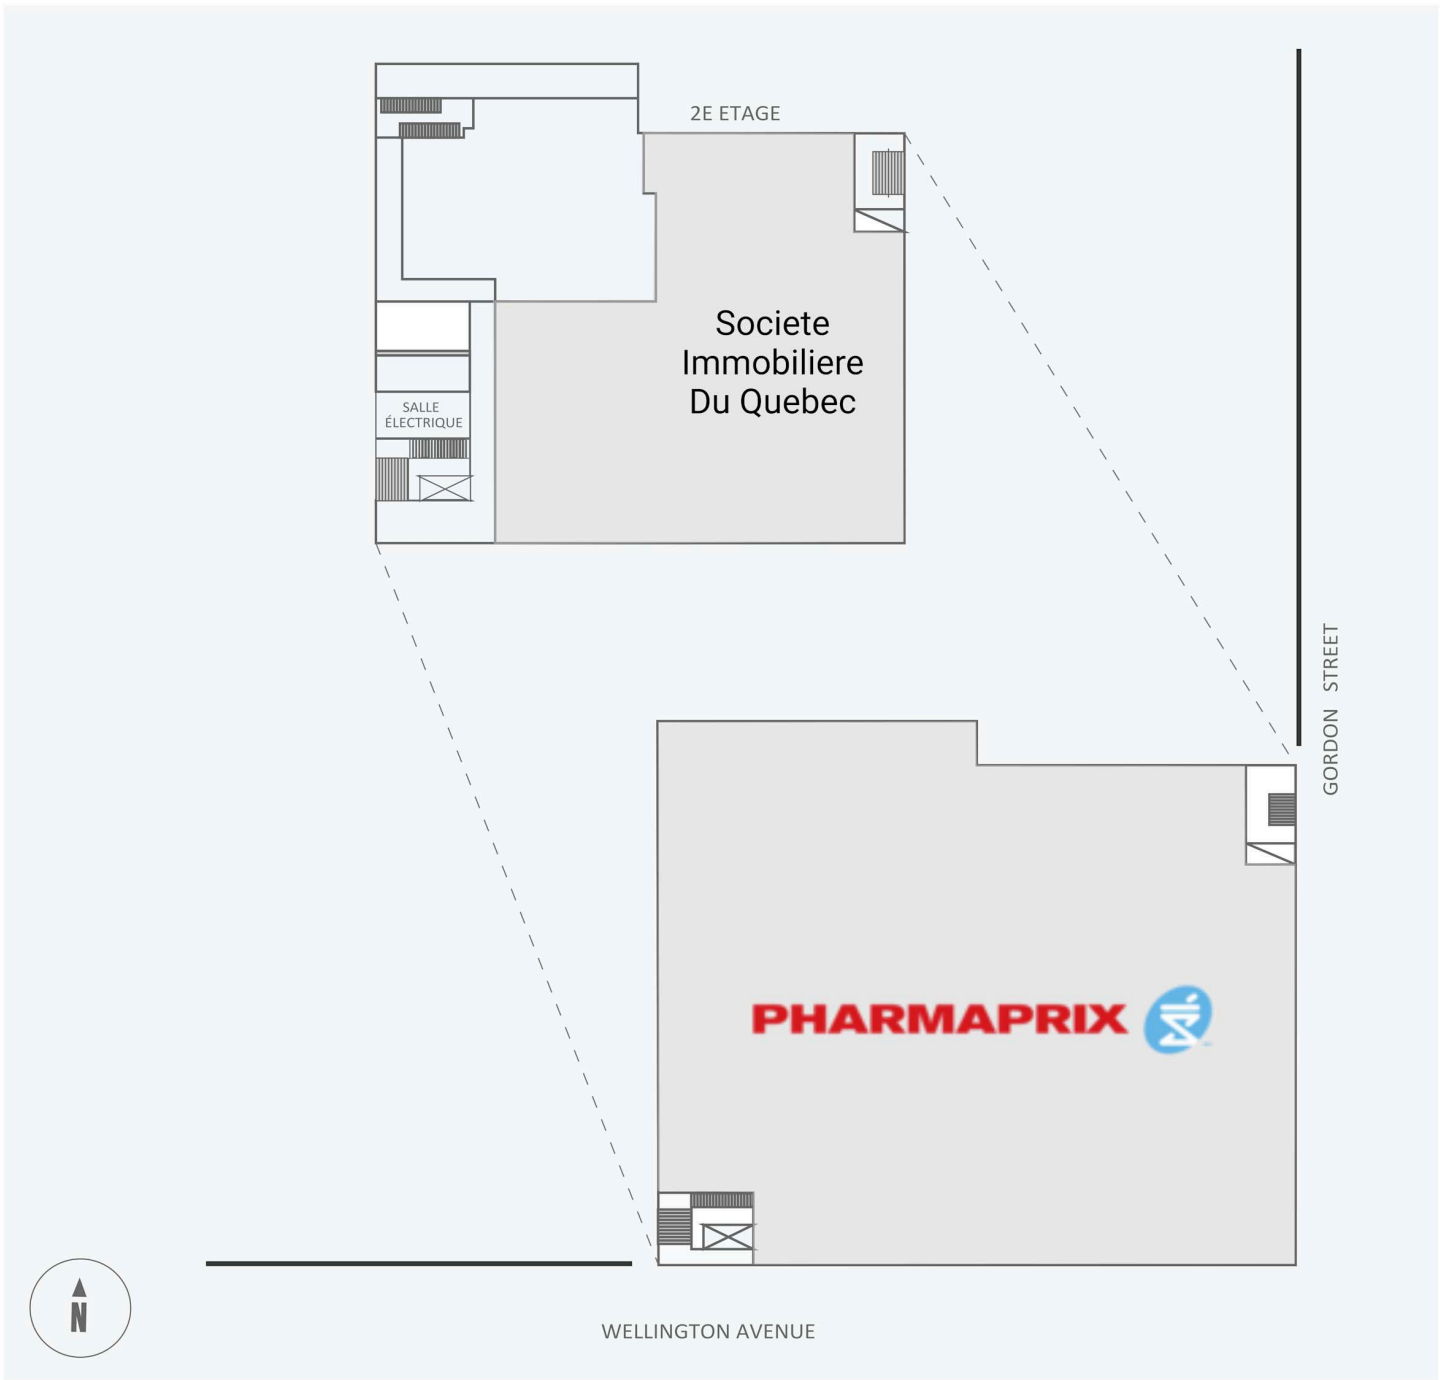

Edifice Gordon

4260, rue Wellington, Verdun, QC

WALK SCORE	TRANSIT SCORE	The sole-purpose of this site plan is to identify the approximate location and size of the buildings. It is intended for use as a reference only and is subject to change at any time at the sole discretion of the owner.	REVISED Jun 2026
95	72	« Le seul objectif de ce plan de site est d'identifier l'emplacement et les dimensions approximatifs des bâtiments. Il est destiné à être utilisé comme un outil de référence uniquement et est susceptible de changer à tout moment à la seule discrétion du propriétaire. »	