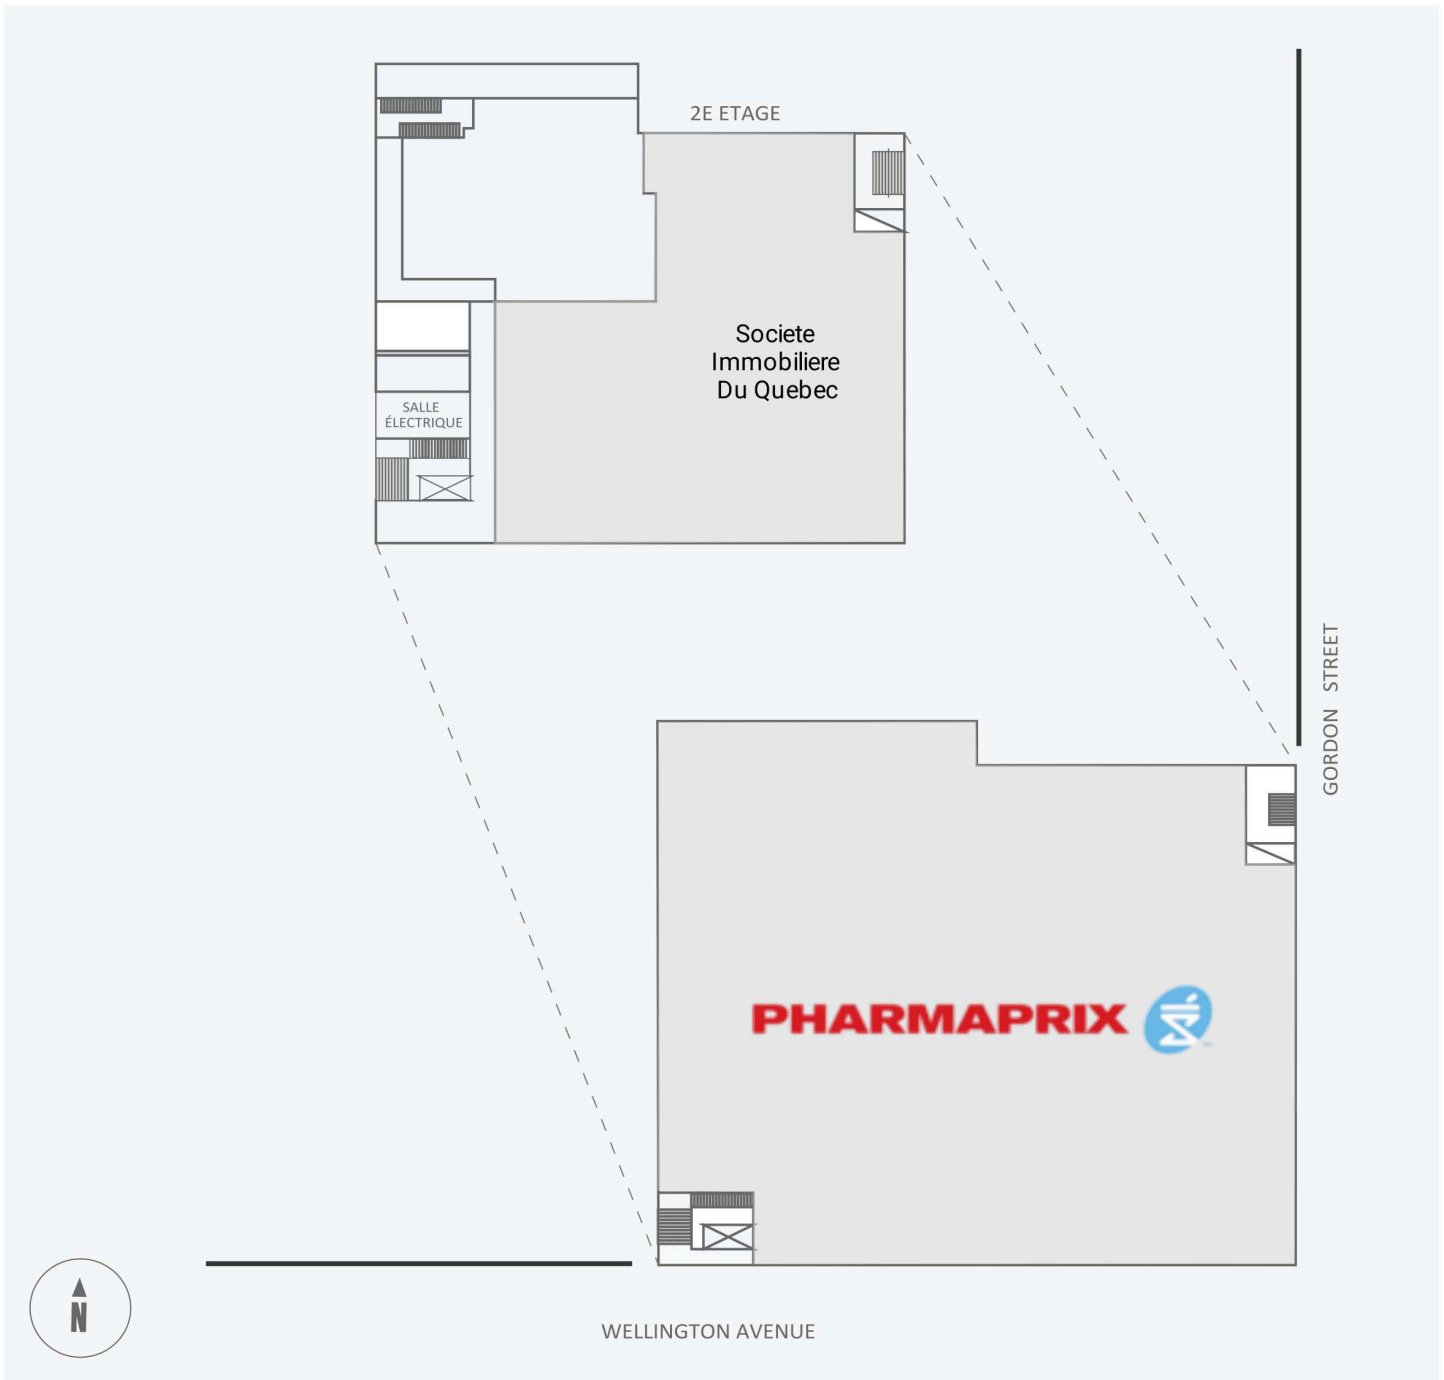

Edifice Gordon

4260, rue Wellington, Verdun, QC

WALK SCORE	TRANSIT SCORE	The sole-purpose of this site plan is to identify the approximate location and size of the buildings. It is intended for use as a reference only and is subject to change at any time at the sole discretion of the owner.	REVISED NOV 2023
95	72	« Le seul objectif de ce plan de site est d'identifier l'emplacement et les dimensions approximatifs des bâtiments. Il est destiné à être utilisé comme un outil de référence uniquement et est susceptible de changer à tout moment à la seule discrétion du propriétaire. »	