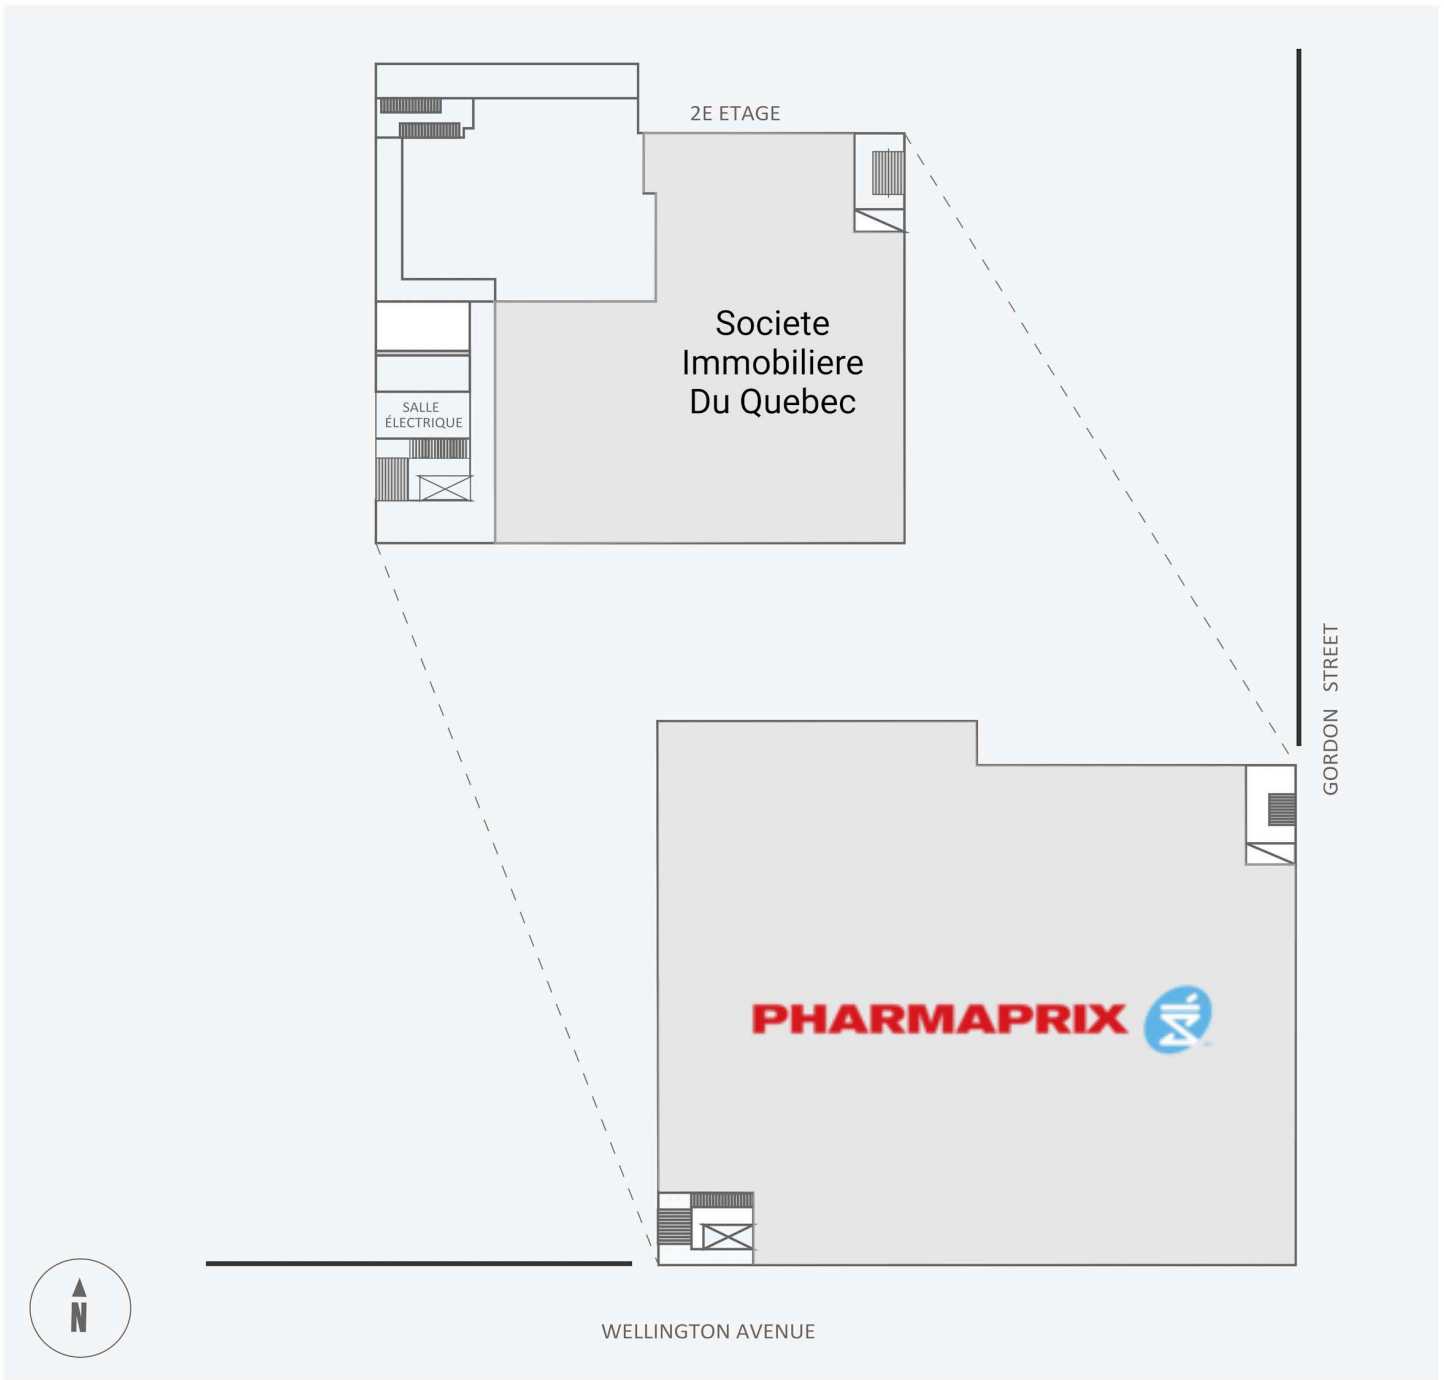

Edifice Gordon

4260, rue Wellington, Verdun, QC

WALK SCORE	TRANSIT SCORE	The sole-purpose of this site plan is to identify the approximate location and size of the buildings. It is intended for use as a reference only and is subject to change at any time at the sole discretion of the owner.	REVISED Mar 2025
95	72	« Le seul objectif de ce plan de site est d'identifier l'emplacement et les dimensions approximatifs des bâtiments. Il est destiné à être utilisé comme un outil de référence uniquement et est susceptible de changer à tout moment à la seule discrétion du propriétaire. »	