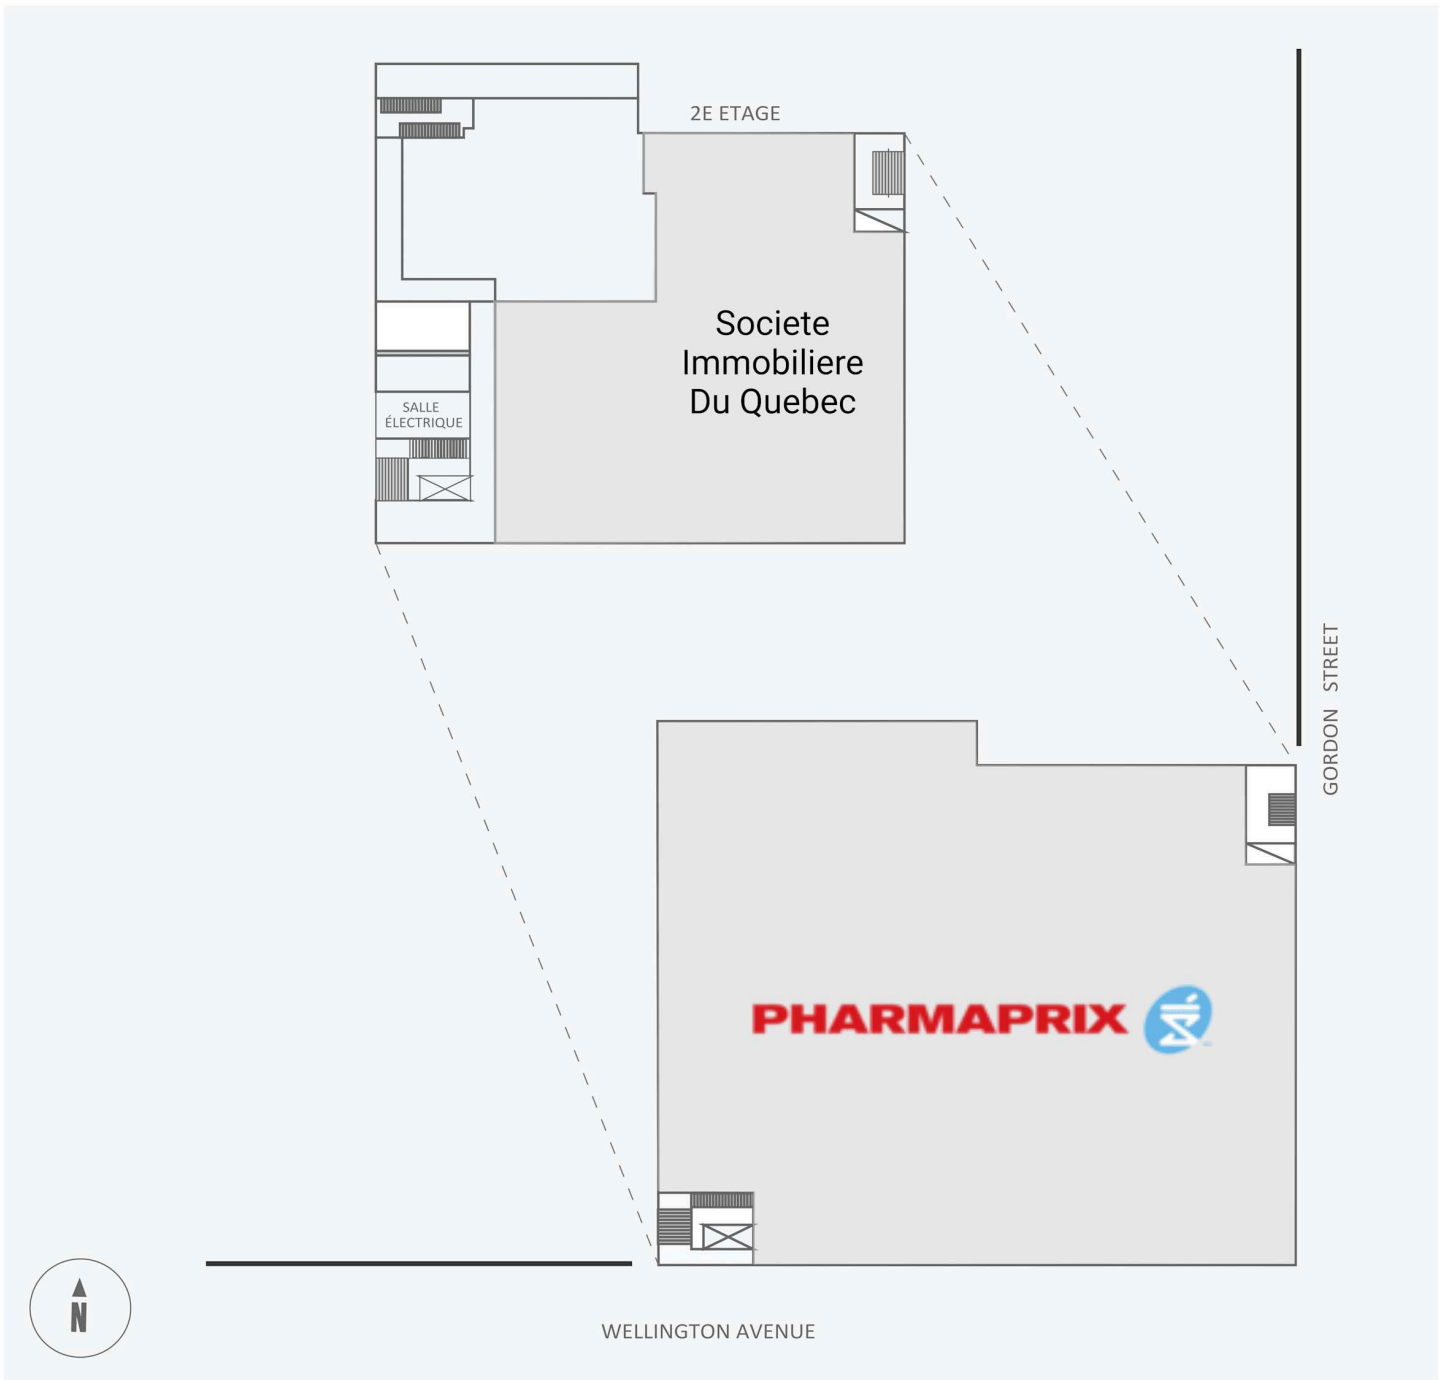

# Edifice Gordon

4260, rue Wellington, Verdun, QC

WALK SCORE	TRANSIT SCORE	The sole-purpose of this site plan is to identify the approximate location and size of the buildings. It is intended for use as a reference only and is subject to change at any time at the sole discretion of the owner.	REVISED NOV 2024
95	72	« Le seul objectif de ce plan de site est d'identifier l'emplacement et les dimensions approximatifs des bâtiments. Il est destiné à être utilisé comme un outil de référence uniquement et est susceptible de changer à tout moment à la seule discrétion du propriétaire. »	