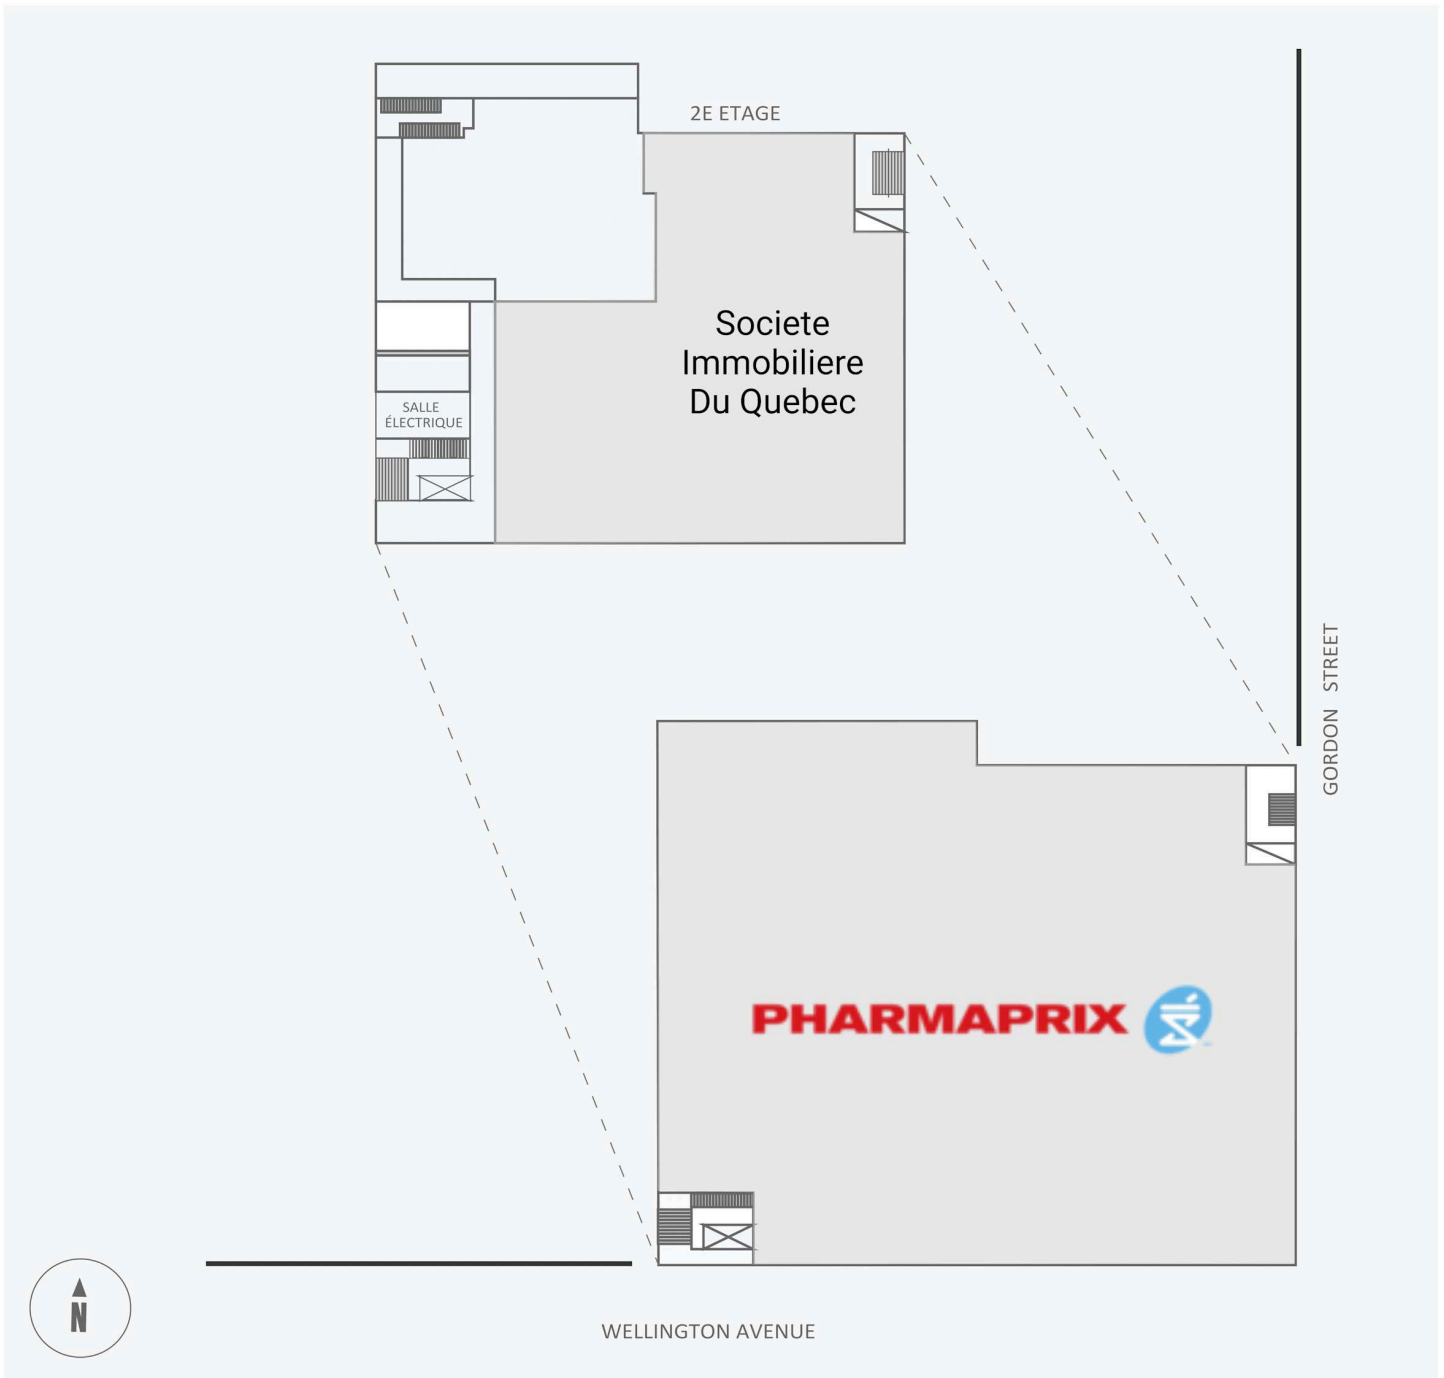

Edifice Gordon

4260, rue Wellington, Verdun, QC

WALK SCORE	TRANSIT SCORE	The sole-purpose of this site plan is to identify the approximate location and size of the buildings. It is intended for use as a reference only and is subject to change at any time at the sole discretion of the owner.	REVISED Mar 2025
95	72	« Le seul objectif de ce plan de site est d'identifier l'emplacement et les dimensions approximatifs des bâtiments. Il est destiné à être utilisé comme un outil de référence uniquement et est susceptible de changer à tout moment à la seule discrétion du propriétaire. »	