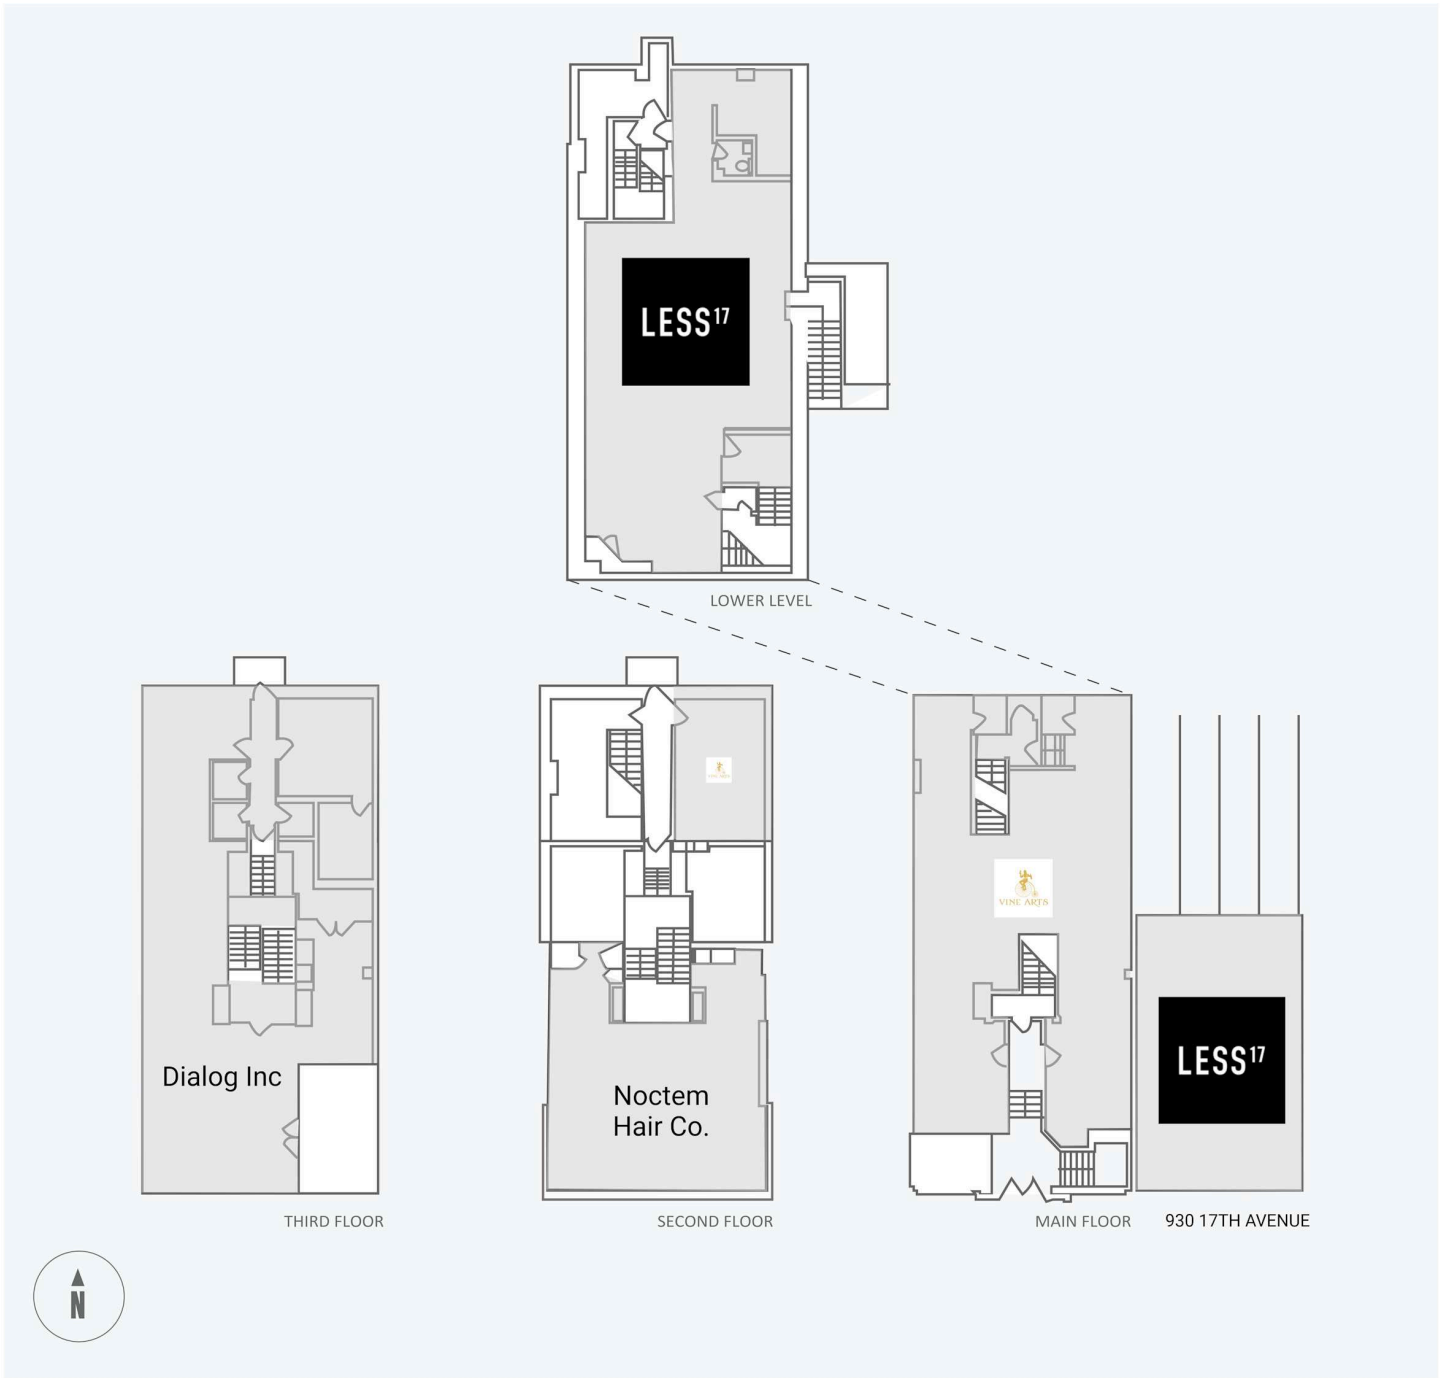

# 930-932-17th Avenue

930,932-17th Avenue SW, Calgary, AB

WALK SCORE	TRANSIT SCORE	The sole-purpose of this site plan is to identify the approximate location and size of the buildings. It is intended for use as a reference only and is subject to change at any time at the sole discretion of the owner.	REVISED Jul 2026
96	73	« Le seul objectif de ce plan de site est d'identifier l'emplacement et les dimensions approximatifs des bâtiments. Il est destiné à être utilisé comme un outil de référence uniquement et est susceptible de changer à tout moment à la seule discrétion du propriétaire. »	