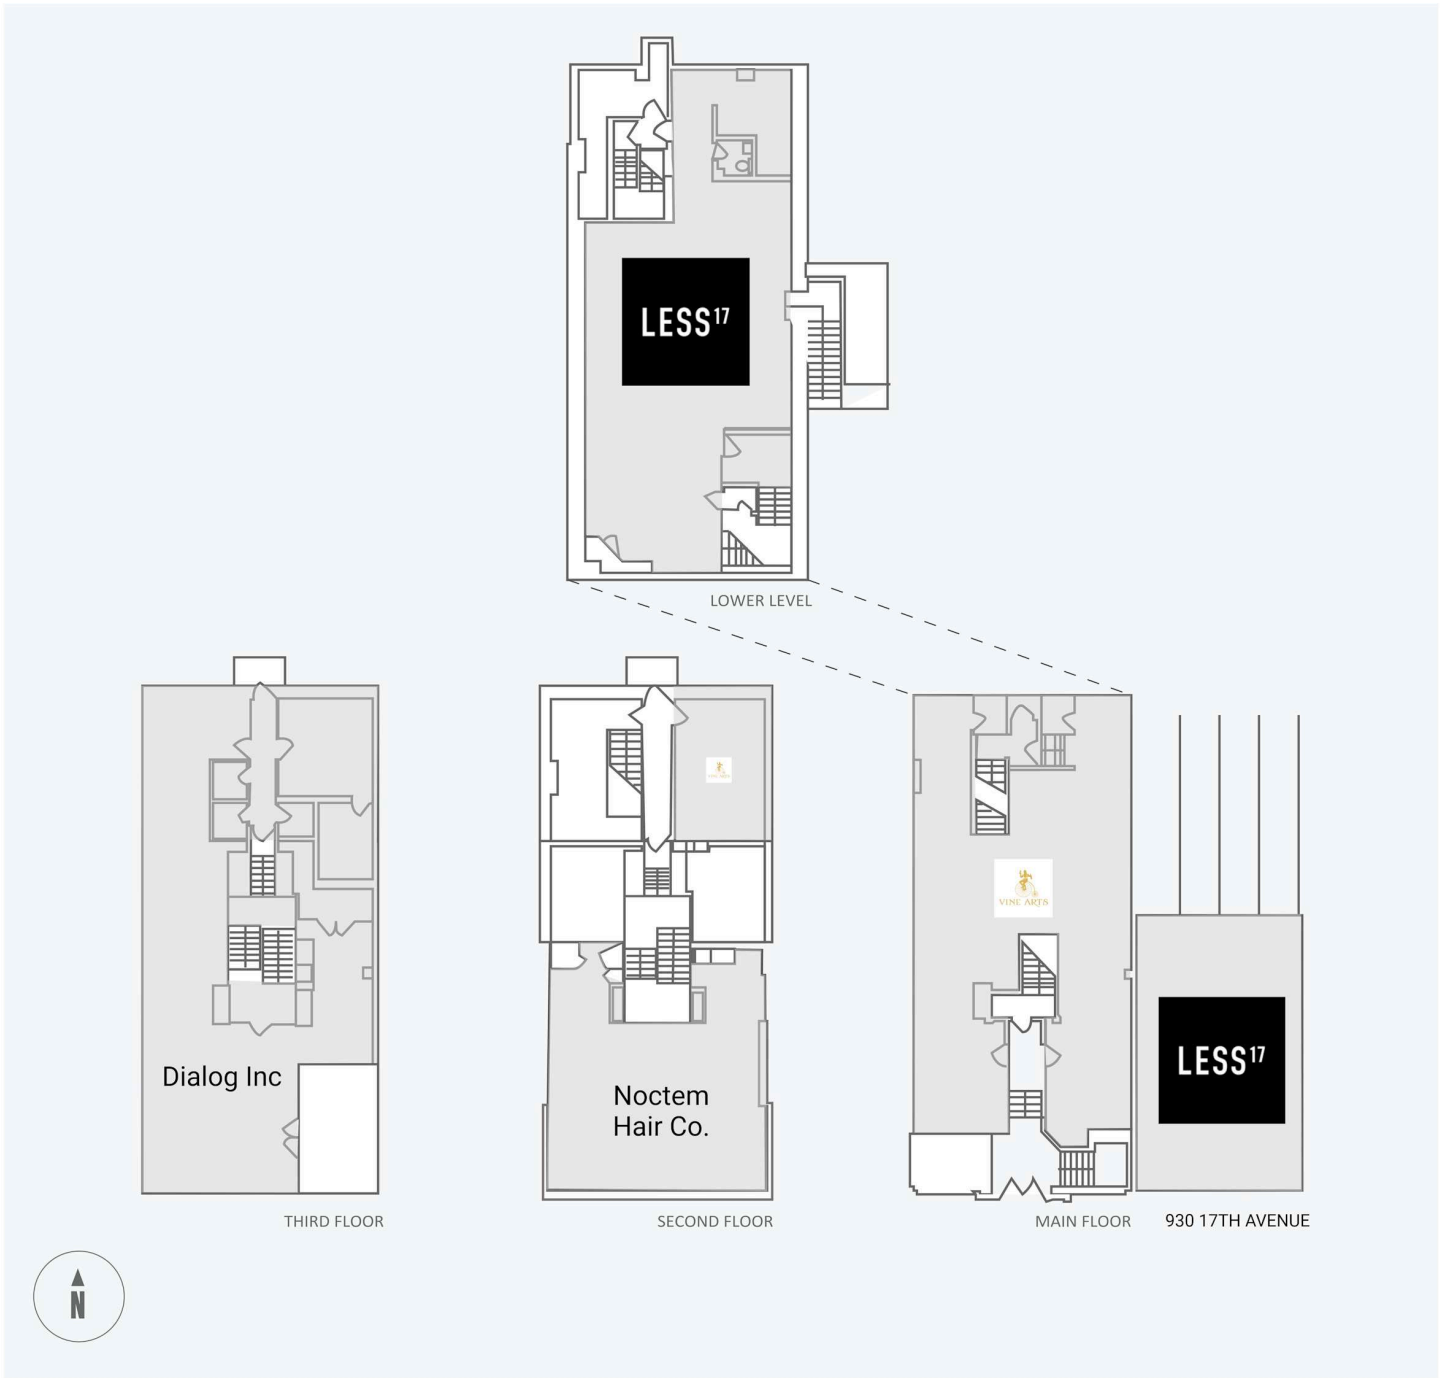

930-932-17th Avenue

930,932-17th Avenue SW, Calgary, AB

WALK SCORE	TRANSIT SCORE	The sole-purpose of this site plan is to identify the approximate location and size of the buildings. It is intended for use as a reference only and is subject to change at any time at the sole discretion of the owner.	REVISED MAY 2026
96	73	« Le seul objectif de ce plan de site est d'identifier l'emplacement et les dimensions approximatifs des bâtiments. Il est destiné à être utilisé comme un outil de référence uniquement et est susceptible de changer à tout moment à la seule discrétion du propriétaire. »	