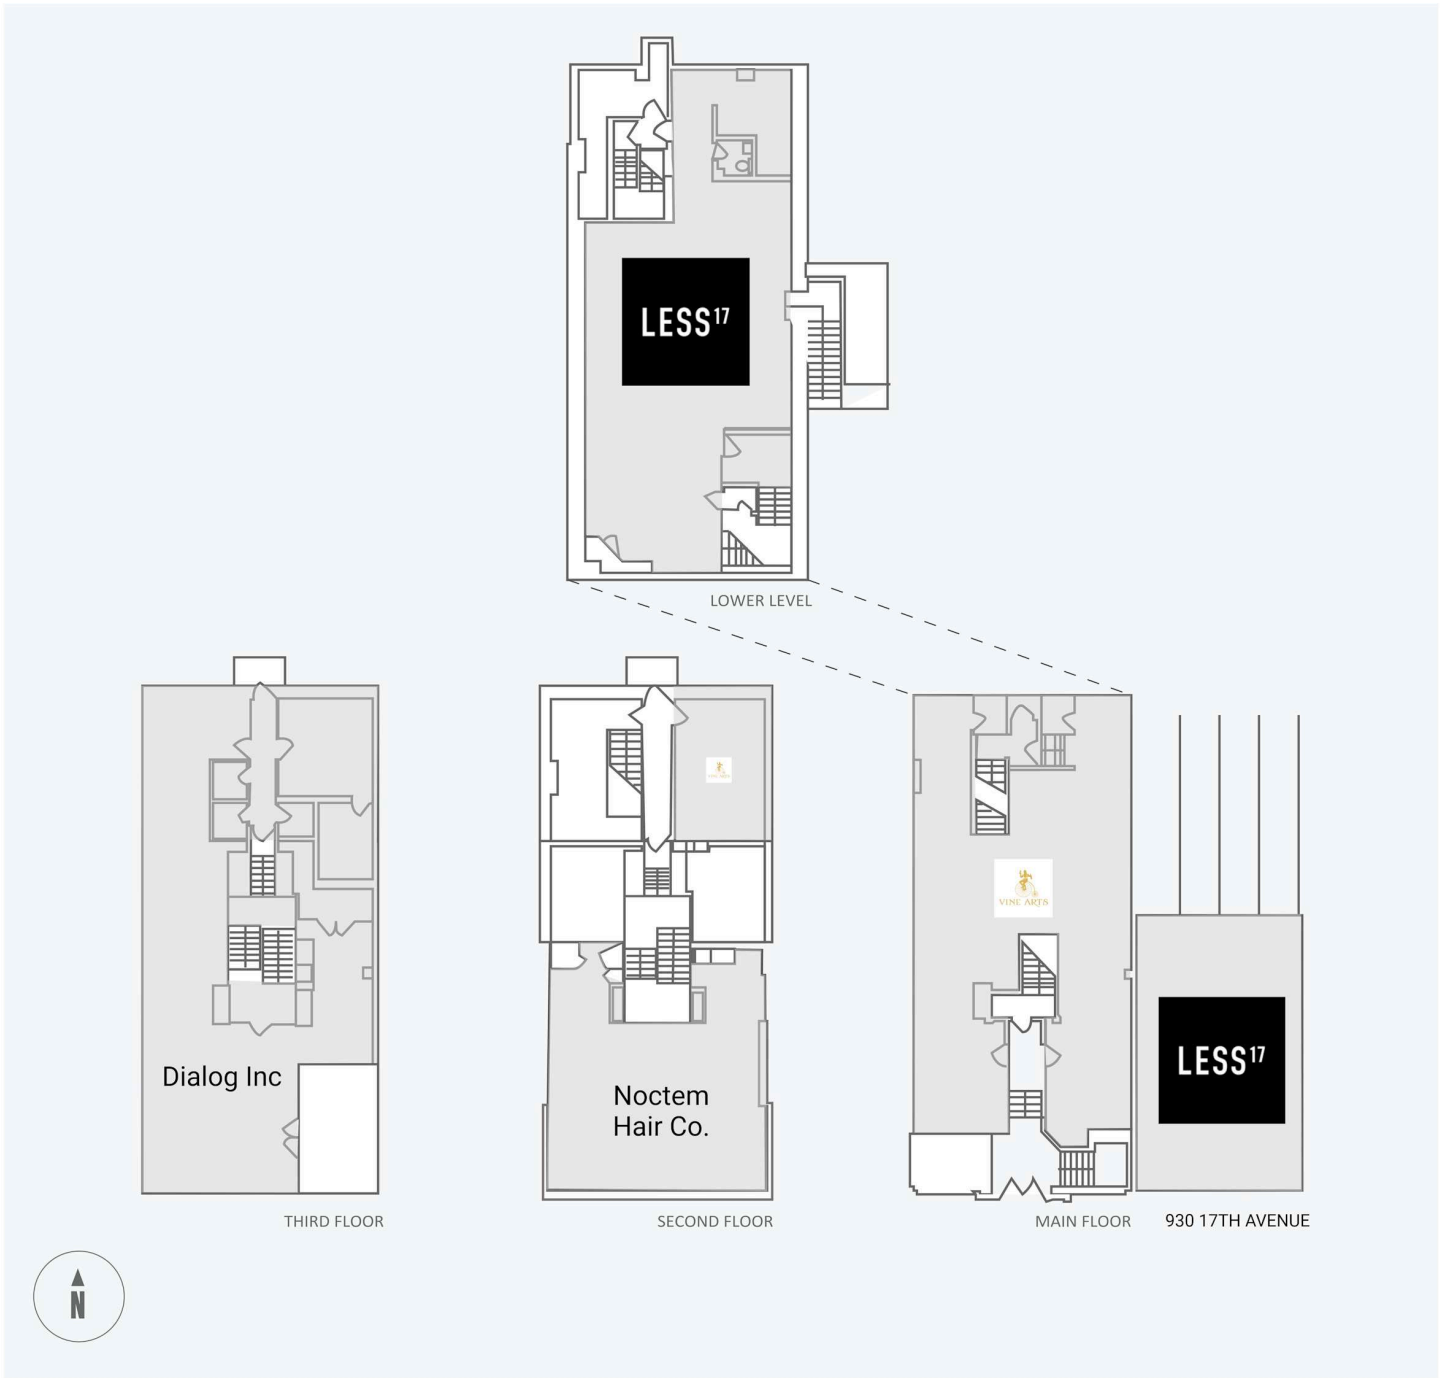

# 930-932-17th Avenue

930,932-17th Avenue SW, Calgary, AB

| WALK SCORE | TRANSIT SCORE | The sole-purpose of this site plan is to identify the approximate location and size of the buildings. It is intended for use as a reference only and is subject to change at any time at the sole discretion of the owner.  | REVISED<br>Apr 2026 |
|------------|---------------|---|---------------------|
| 96         | 73            | « Le seul objectif de ce plan de site est d'identifier l'emplacement et les dimensions approximatifs des bâtiments. Il est destiné à être utilisé comme un outil de référence uniquement et est susceptible de changer à tout moment à la seule discrétion du propriétaire. » |                     |