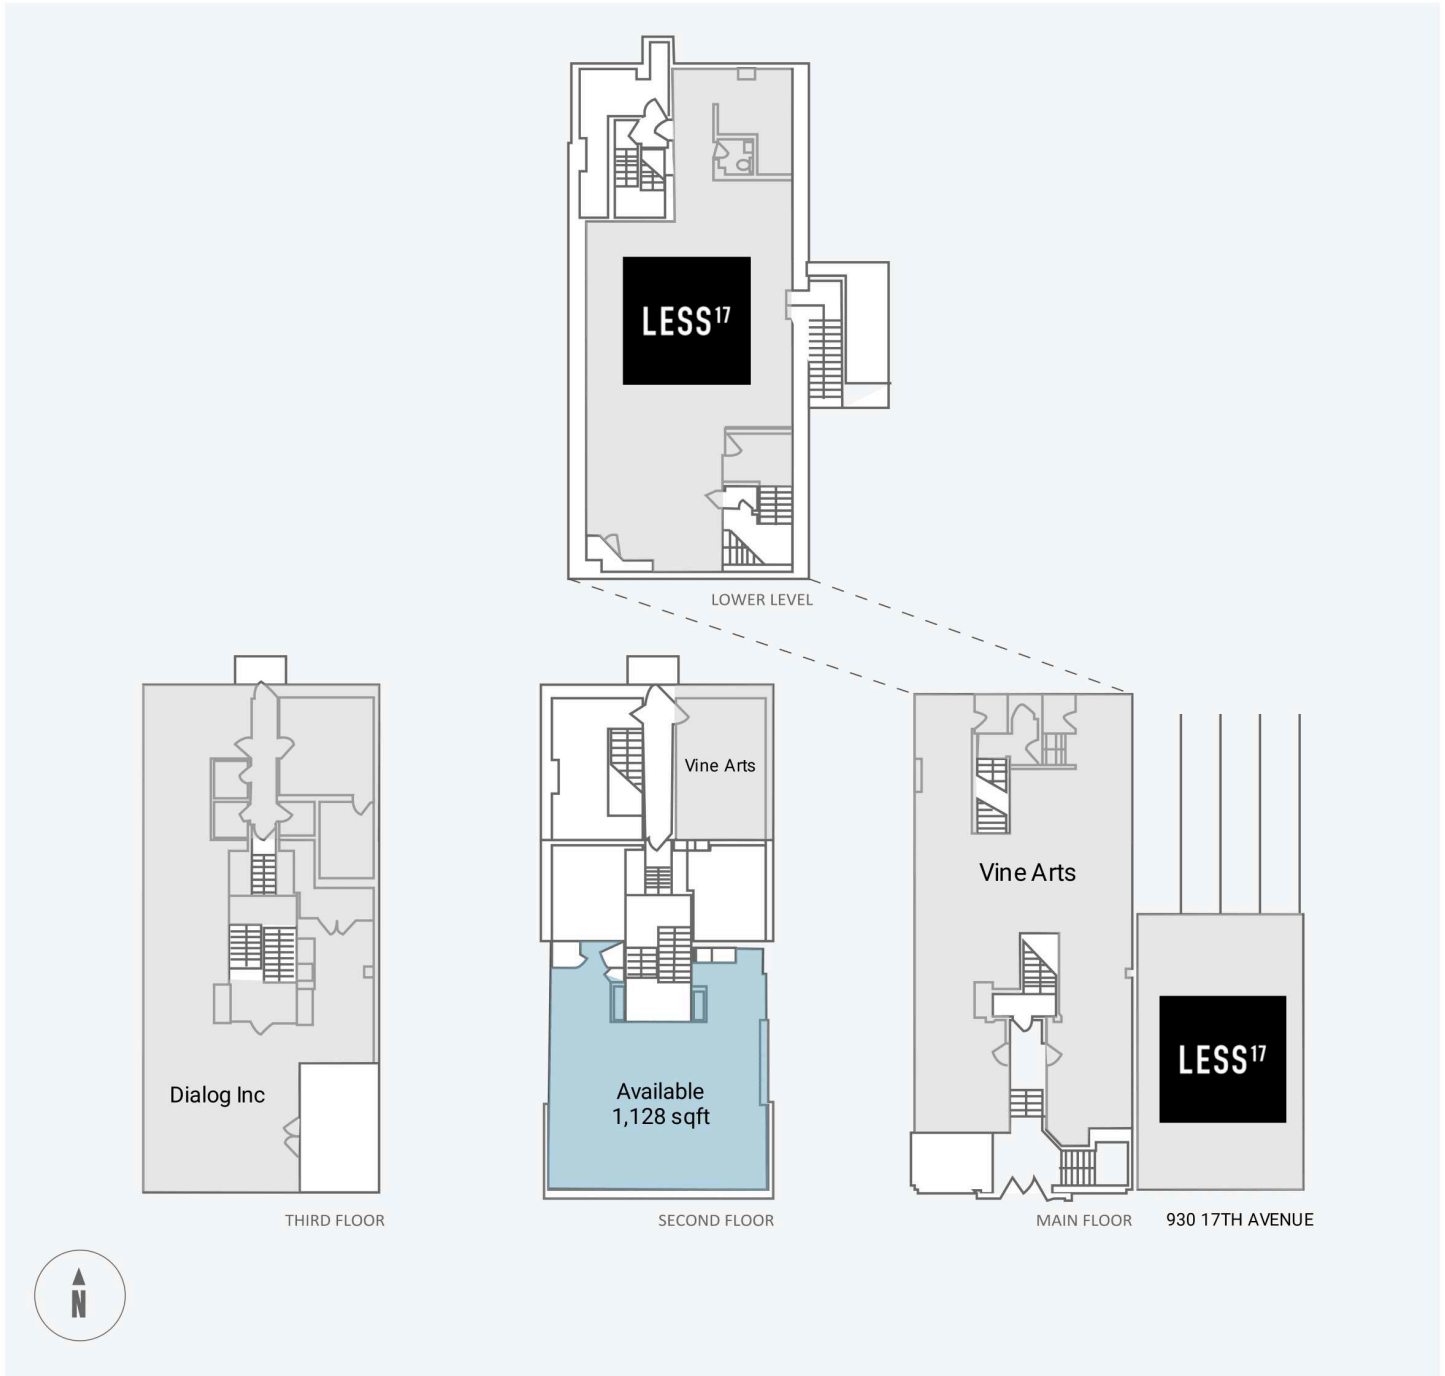

930-932-17th Avenue

930,932-17th Avenue SW, Calgary, AB

WALK SCORE	TRANSIT SCORE	The sole-purpose of this site plan is to identify the approximate location and size of the buildings. It is intended for use as a reference only and is subject to change at any time at the sole discretion of the owner.	REVISED Mar 2023
96	73	« Le seul objectif de ce plan de site est d'identifier l'emplacement et les dimensions approximatifs des bâtiments. Il est destiné à être utilisé comme un outil de référence uniquement et est susceptible de changer à tout moment à la seule discrétion du propriétaire. »	