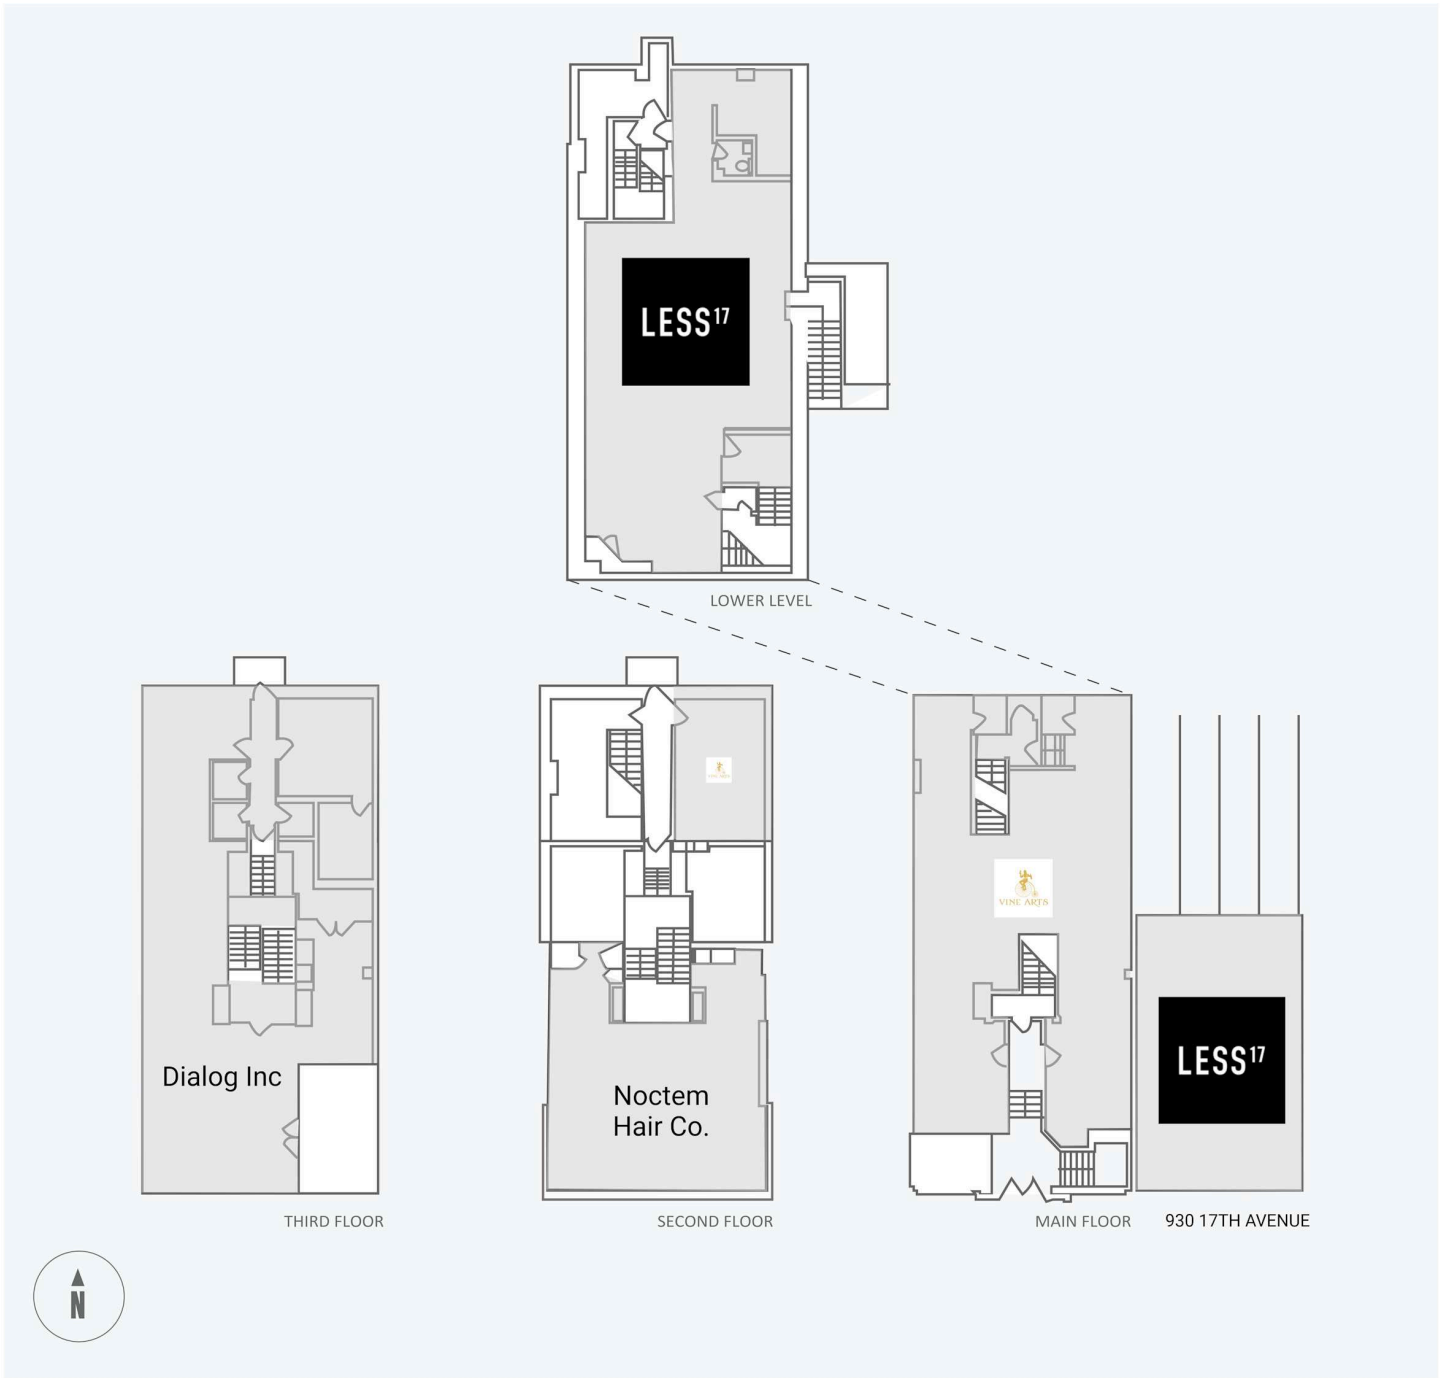

930-932-17th Avenue

930,932-17th Avenue SW, Calgary, AB

| WALK SCORE | TRANSIT SCORE | The sole-purpose of this site plan is to identify the approximate location and size of the buildings. It is intended for use as a reference only and is subject to change at any time at the sole discretion of the owner. | REVISED Jun 2026 |
|------------|---------------|---|---------------------|
| 96 | 73 | « Le seul objectif de ce plan de site est d'identifier l'emplacement et les dimensions approximatifs des bâtiments. Il est destiné à être utilisé comme un outil de référence uniquement et est susceptible de changer à tout moment à la seule discrétion du propriétaire. » | |