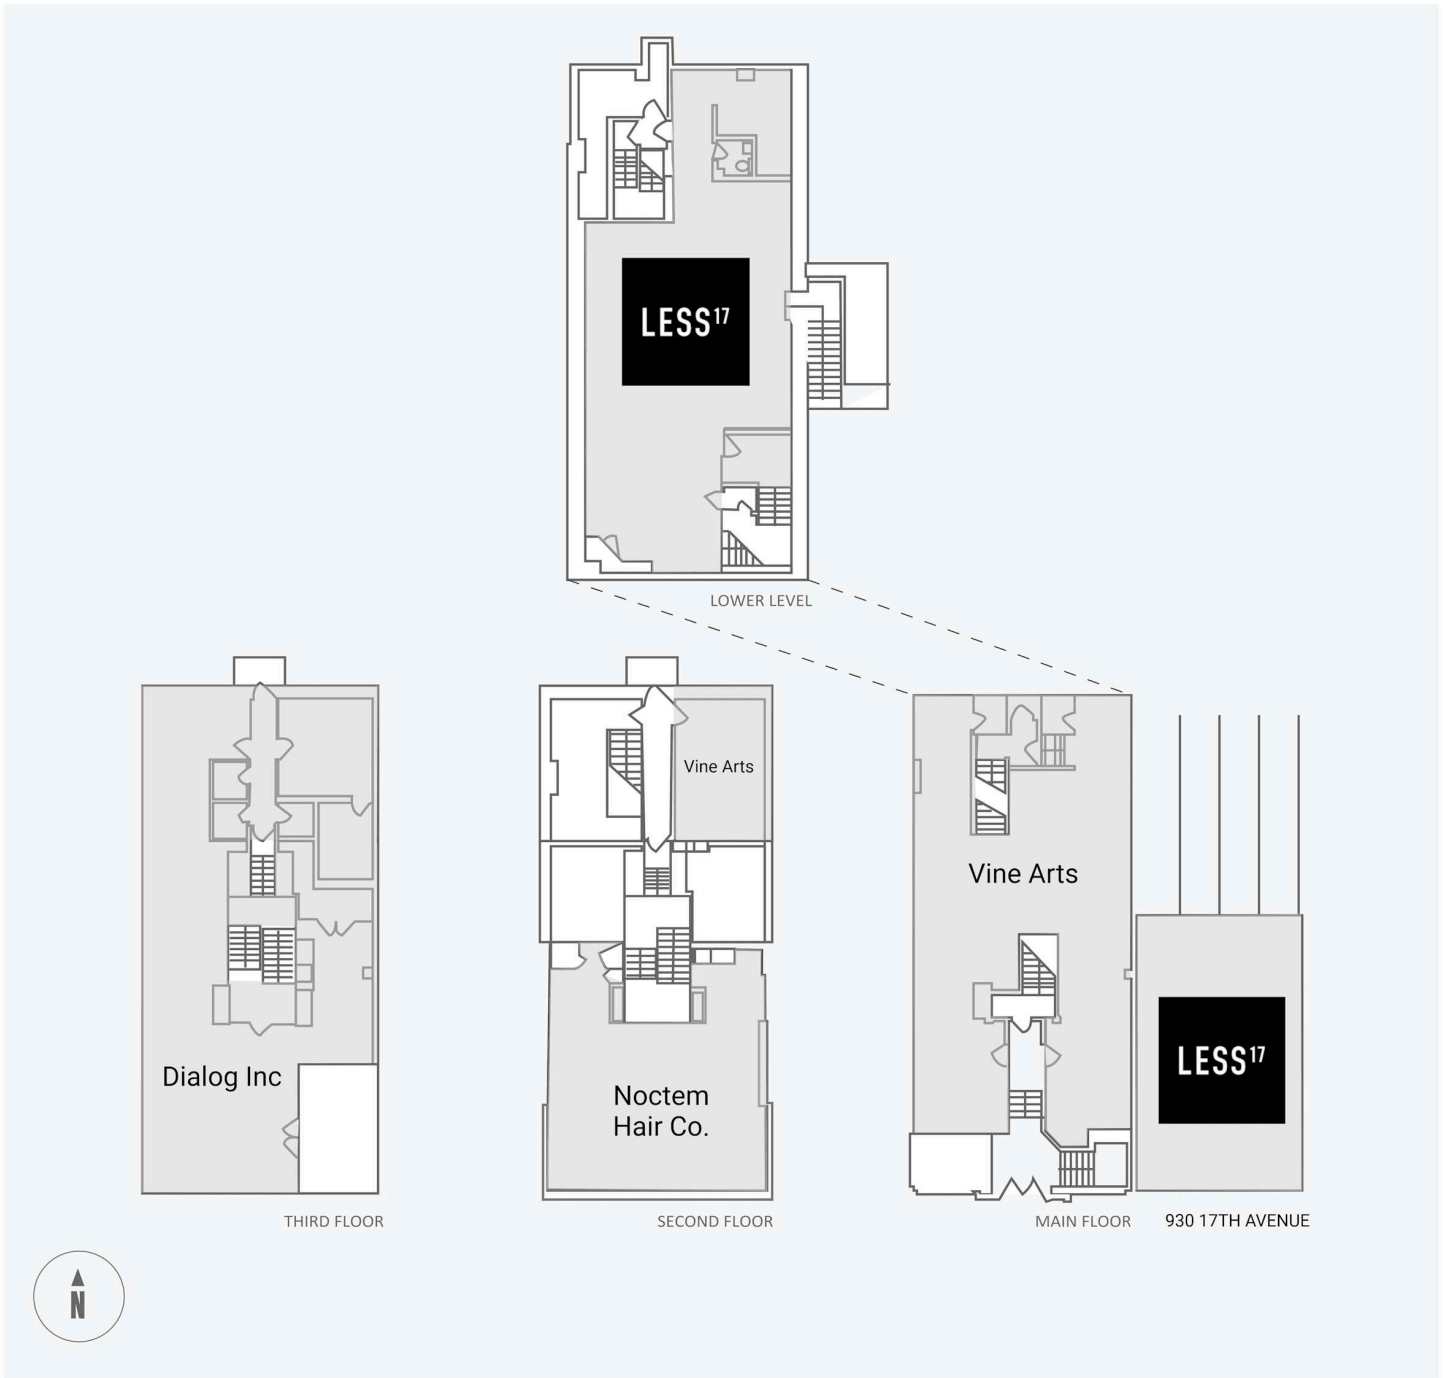

930-932-17th Avenue

930,932-17th Avenue SW, Calgary, AB

WALK SCORE	TRANSIT SCORE	The sole-purpose of this site plan is to identify the approximate location and size of the buildings. It is intended for use as a reference only and is subject to change at any time at the sole discretion of the owner.	REVISED NOV 2024
96	73	« Le seul objectif de ce plan de site est d'identifier l'emplacement et les dimensions approximatifs des bâtiments. Il est destiné à être utilisé comme un outil de référence uniquement et est susceptible de changer à tout moment à la seule discrétion du propriétaire. »	