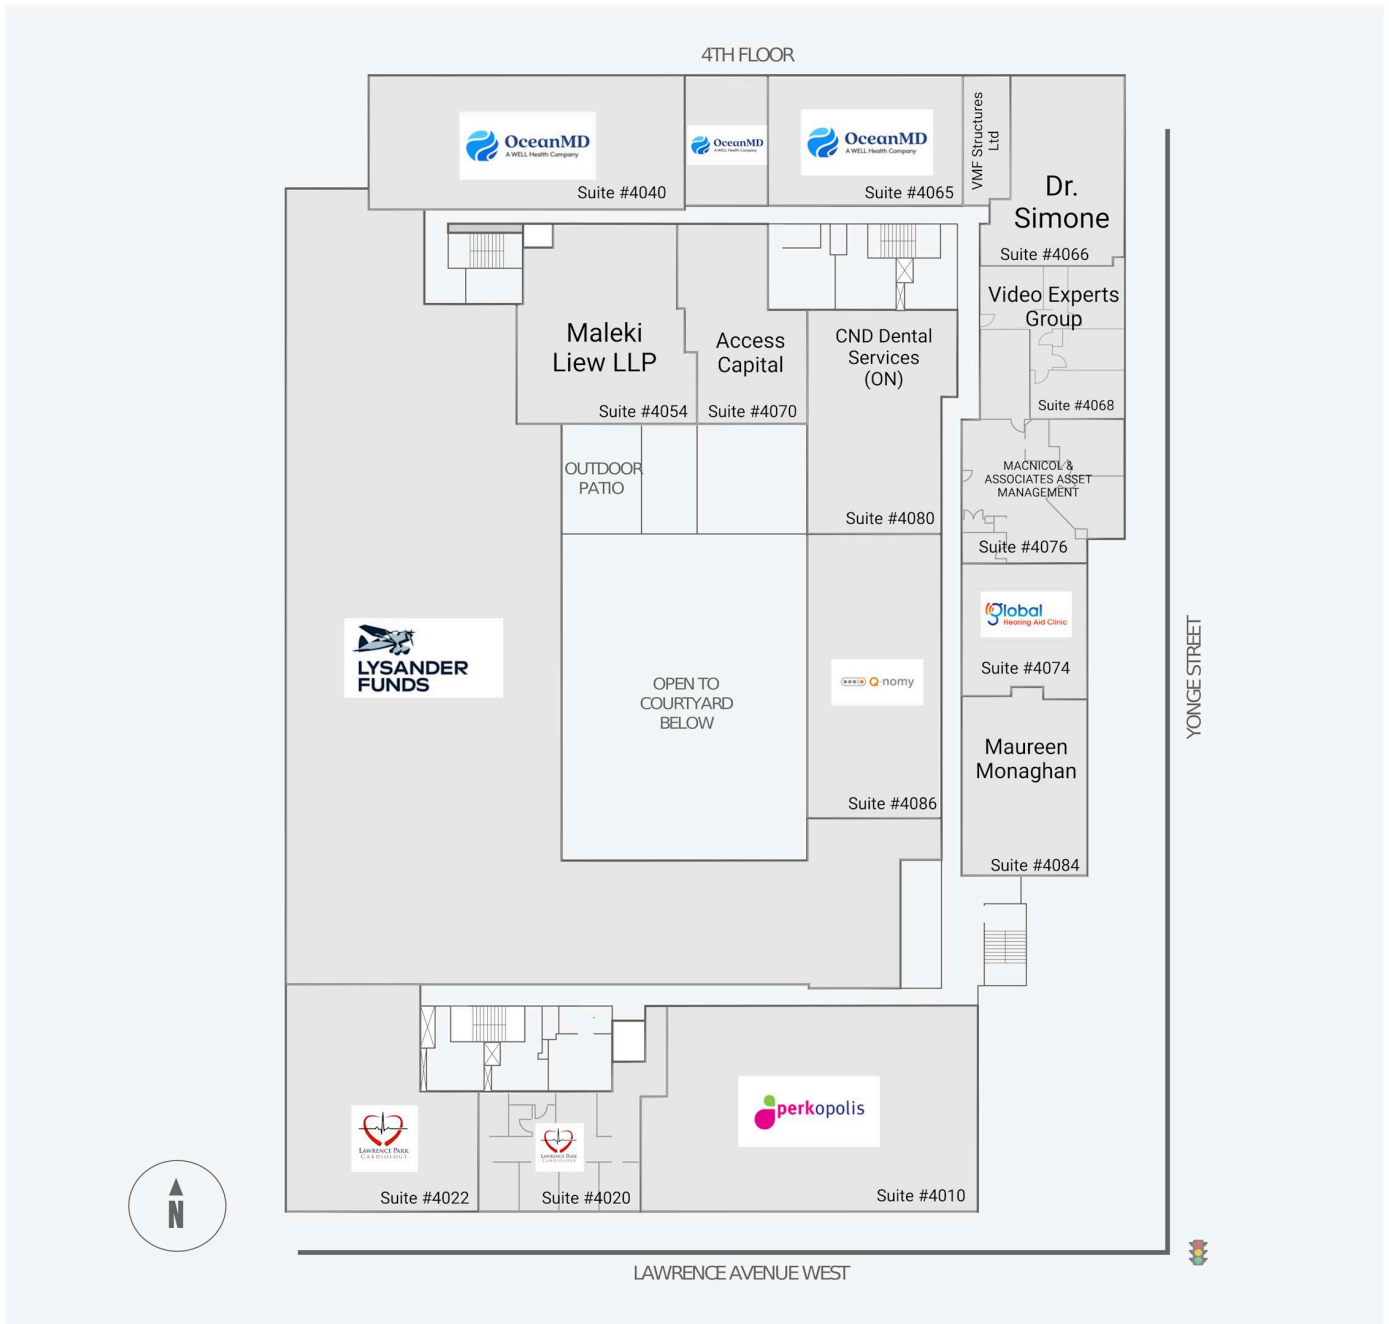

Get in touch:

3080 Yonge Street

3080 Yonge Street, Toronto, ON

WALK SCORE	TRANSIT SCORE	The sole purpose of this site plan is to identify the approximate location and size of the buildings. It is intended for use as a reference only and is subject to change at any time at the sole discretion of the owner.	REVISED Jul 2026
96	93	« Le seul objectif de ce plan de site est d'identifier l'emplacement et les dimensions approximatifs des bâtiments. Il est destiné à être utilisé comme un outil de référence uniquement et est susceptible de changer à tout moment à la seule discrétion du propriétaire. »	

Get in touch:

leasing@fcr.ca

fcr.ca

@firstcapitalreit

3080 Yonge Street

3080 Yonge Street, Toronto, ON

WALK SCORE	TRANSIT SCORE	The sole-purpose of this site plan is to identify the approximate location and size of the buildings. It is intended for use as a reference only and is subject to change at any time at the sole discretion of the owner.	REVISED Jul 2026
96	93	« Le seul objectif de ce plan de site est d'identifier l'emplacement et les dimensions approximatifs des bâtiments. Il est destiné à être utilisé comme un outil de référence uniquement et est susceptible de changer à tout moment à la seule discrétion du propriétaire. »	

Get in touch:

3080 Yonge Street

3080 Yonge Street, Toronto, ON

WALK SCORE	TRANSIT SCORE	The sole-purpose of this site plan is to identify the approximate location and size of the buildings. It is intended for use as a reference only and is subject to change at any time at the sole discretion of the owner.	REVISED Jul 2026
96	93	« Le seul objectif de ce plan de site est d'identifier l'emplacement et les dimensions approximatives des bâtiments. Il est destiné à être utilisé comme un outil de référence uniquement et est susceptible de changer à tout moment à la seule discrétion du propriétaire. »	