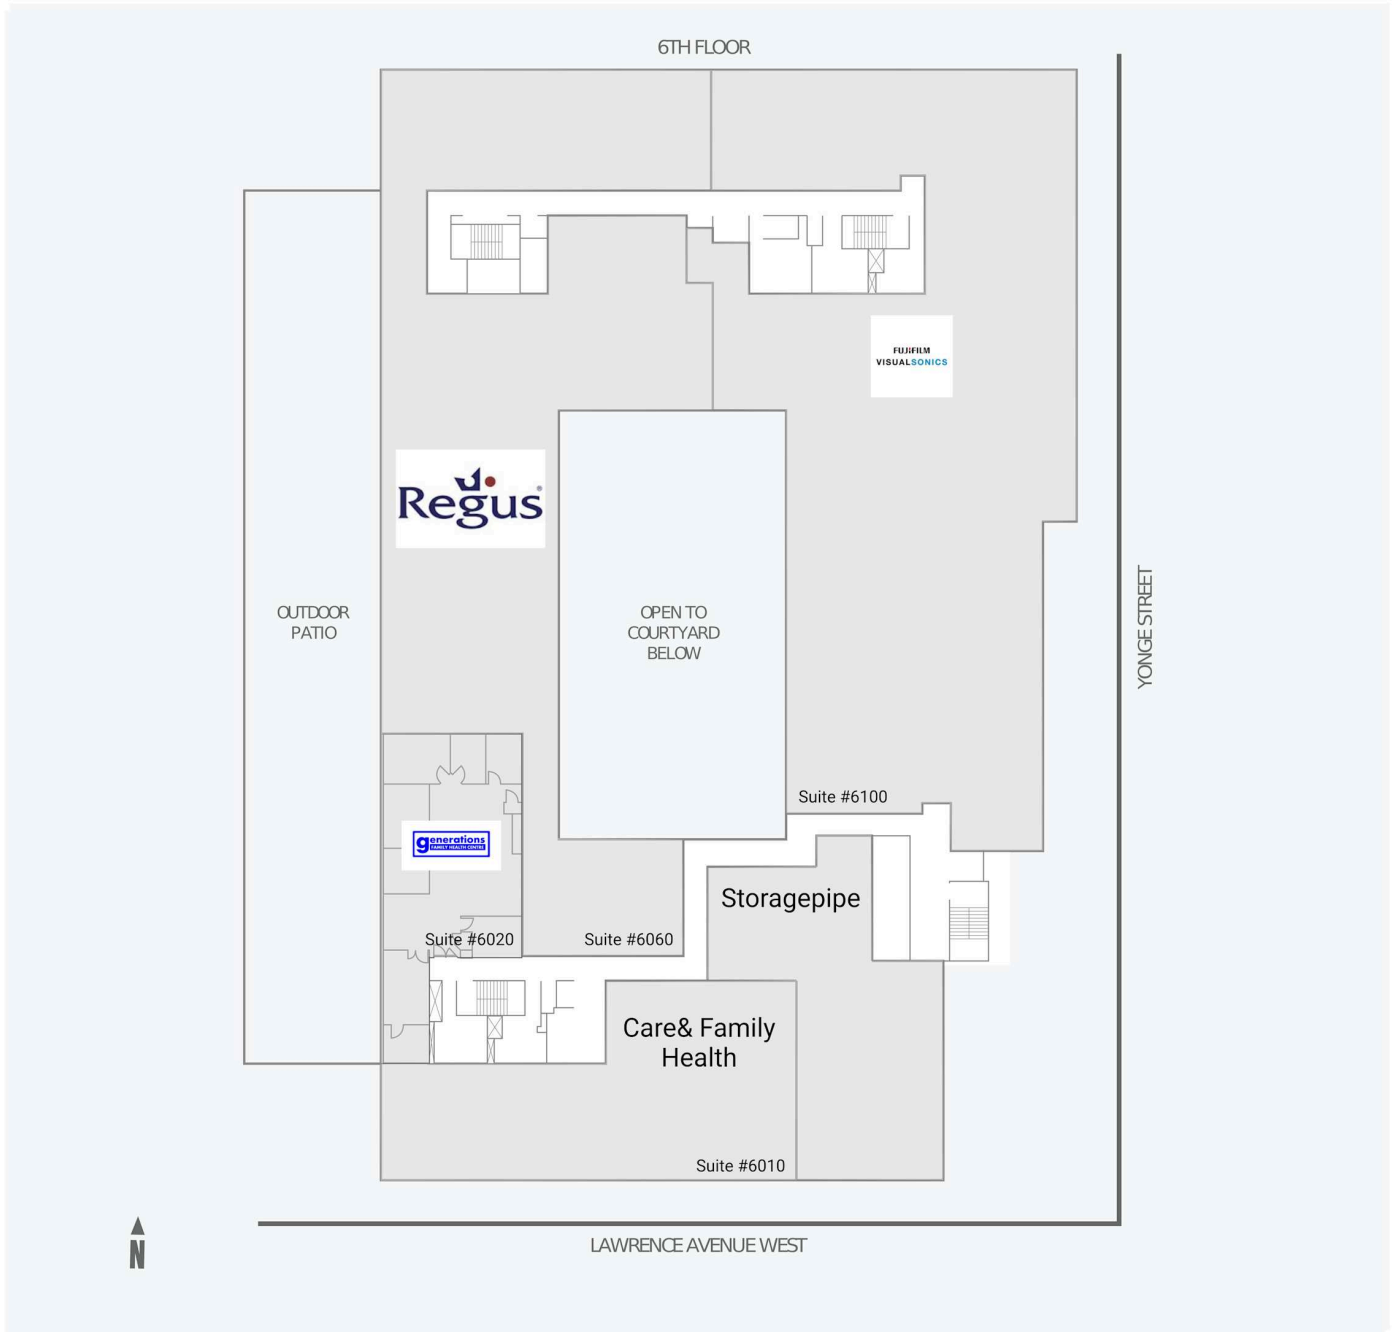

Get in touch:

leasing@fcr.ca

fcr.ca

@firstcapitalreit

3080 Yonge Street

3080 Yonge Street, Toronto, ON

WALK SCORE	TRANSIT SCORE	The sole-purpose of this site plan is to identify the approximate location and size of the buildings. It is intended for use as a reference only and is subject to change at any time at the sole discretion of the owner.	REVISED Jul 2026
96	93	« Le seul objectif de ce plan de site est d'identifier l'emplacement et les dimensions approximatifs des bâtiments. Il est destiné à être utilisé comme un outil de référence uniquement et est susceptible de changer à tout moment à la seule discrétion du propriétaire. »	