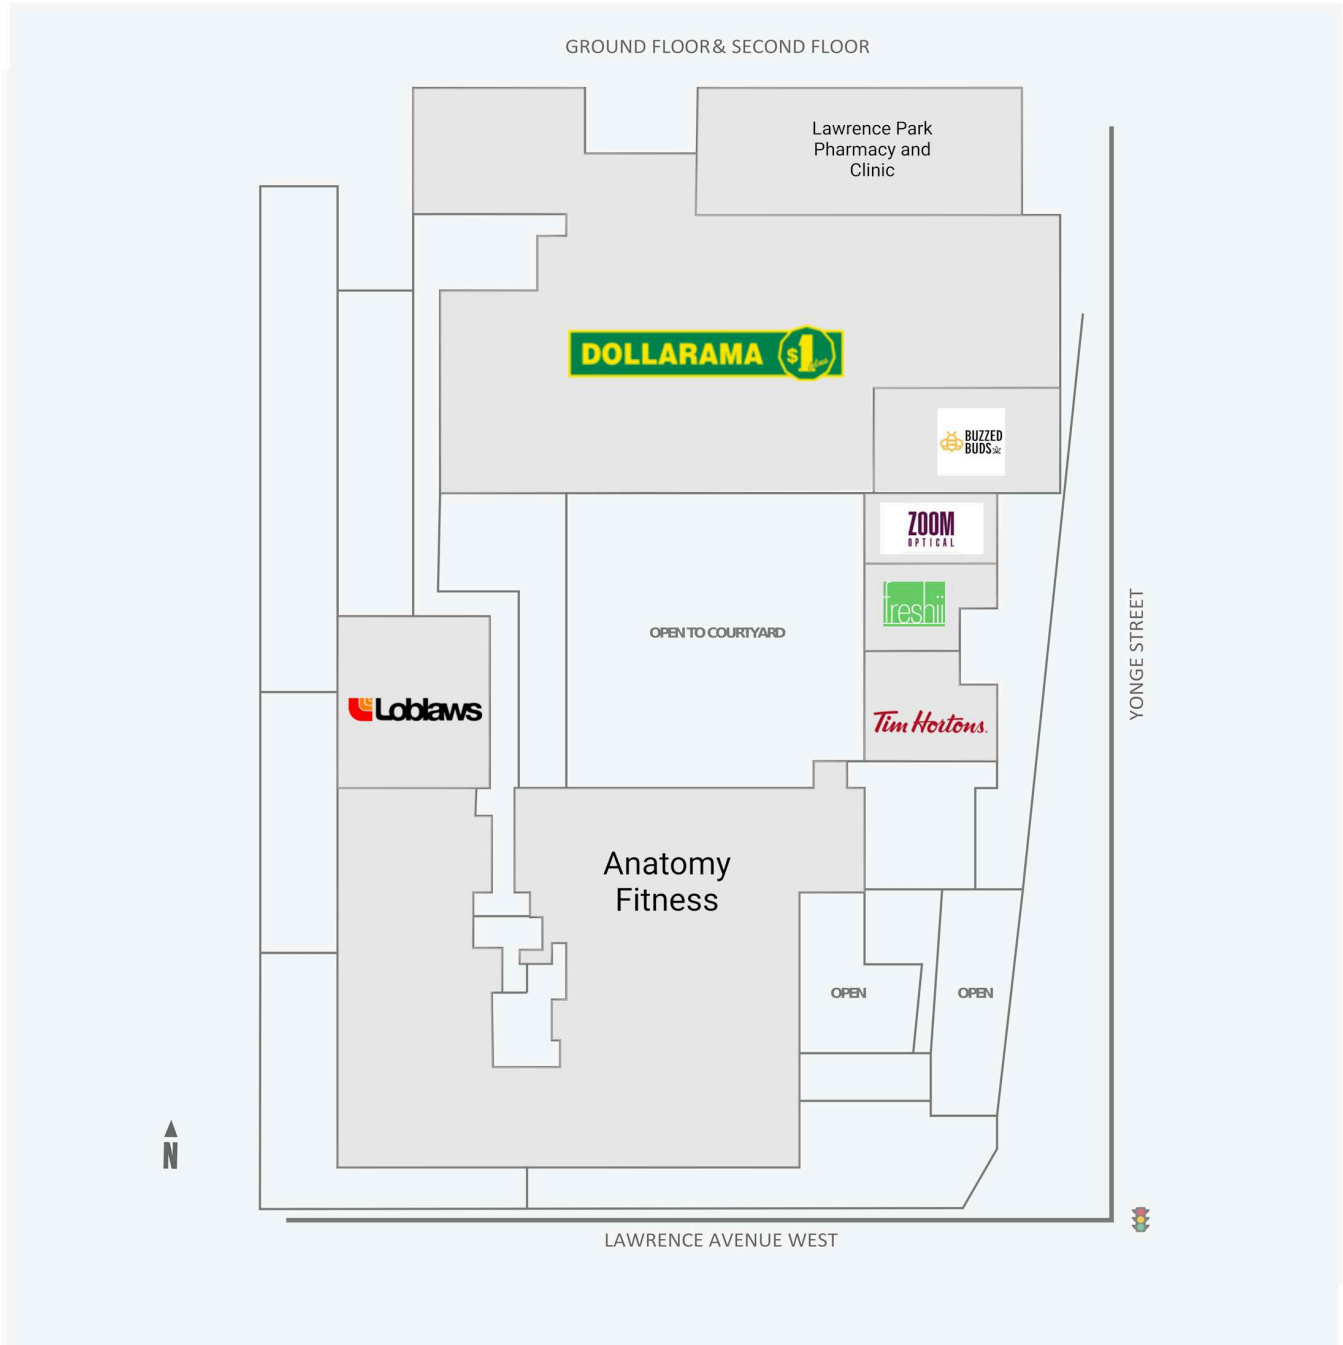

3080 Yonge Street

3080 Yonge Street, Toronto, ON

WALK SCORE	TRANSIT SCORE	The sole purpose of this site plan is to identify the approximate location and size of the buildings. It is intended for use as a reference only and is subject to change at any time at the sole discretion of the owner.	REVISED Jul 2026
96	93	« Le seul objectif de ce plan de site est d'identifier l'emplacement et les dimensions approximatifs des bâtiments. Il est destiné à être utilisé comme un outil de référence uniquement et est susceptible de changer à tout moment à la seule discrétion du propriétaire. »	

Get in touch:

3080 Yonge Street

3080 Yonge Street, Toronto, ON

WALK SCORE	TRANSIT SCORE	The sole purpose of this site plan is to identify the approximate location and size of the buildings. It is intended for use as a reference only and is subject to change at any time at the sole discretion of the owner.	REVISED Jul 2026
96	93	« Le seul objectif de ce plan de site est d'identifier l'emplacement et les dimensions approximatifs des bâtiments. Il est destiné à être utilisé comme un outil de référence uniquement et est susceptible de changer à tout moment à la seule discrétion du propriétaire. »	