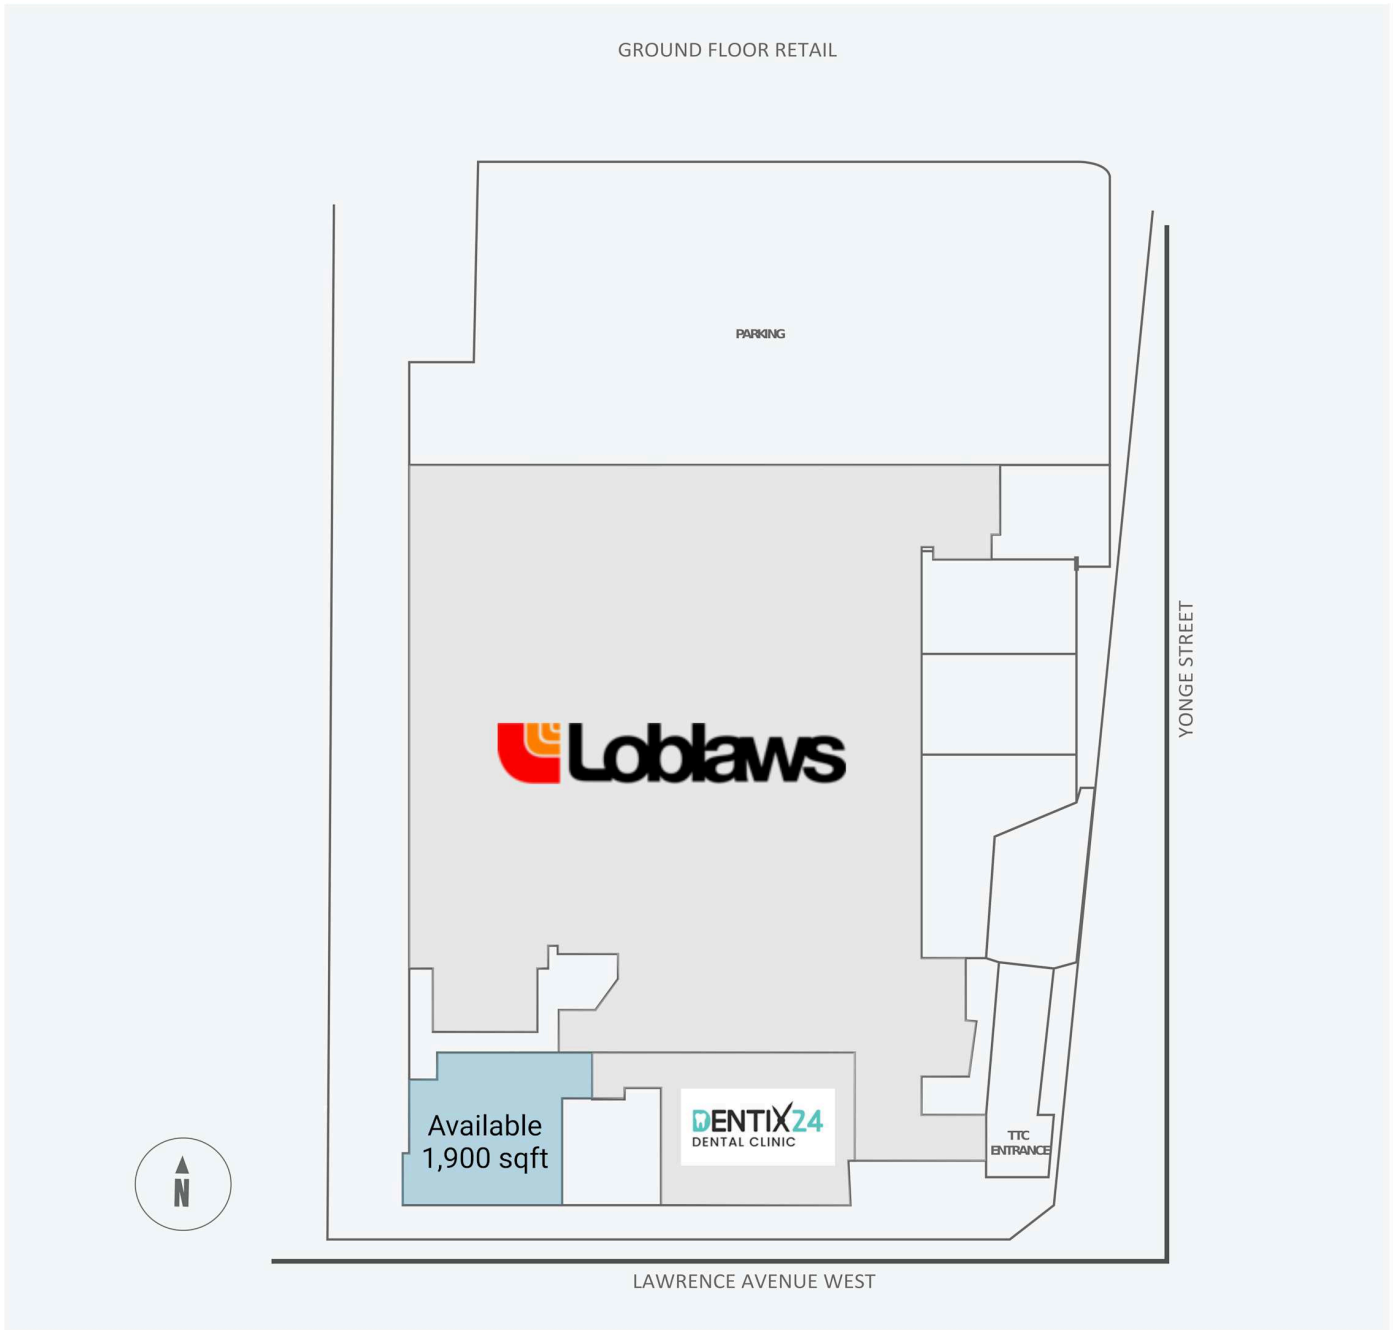

3080 Yonge Street

3080 Yonge Street, Toronto, ON

WALK SCORE	TRANSIT SCORE	The sole purpose of this site plan is to identify the approximate location and size of the buildings. It is intended for use as a reference only and is subject to change at any time at the sole discretion of the owner.	REVISED Jul 2026
96	93	« Le seul objectif de ce plan de site est d'identifier l'emplacement et les dimensions approximatifs des bâtiments. Il est destiné à être utilisé comme un outil de référence uniquement et est susceptible de changer à tout moment à la seule discrétion du propriétaire. »	

Get in touch:

3080 Yonge Street

3080 Yonge Street, Toronto, ON

WALK SCORE	TRANSIT SCORE	The sole purpose of this site plan is to identify the approximate location and size of the buildings. It is intended for use as a reference only and is subject to change at any time at the sole discretion of the owner.	REVISED Jul 2026
96	93	« Le seul objectif de ce plan de site est d'identifier l'emplacement et les dimensions approximatifs des bâtiments. Il est destiné à être utilisé comme un outil de référence uniquement et est susceptible de changer à tout moment à la seule discrétion du propriétaire. »	