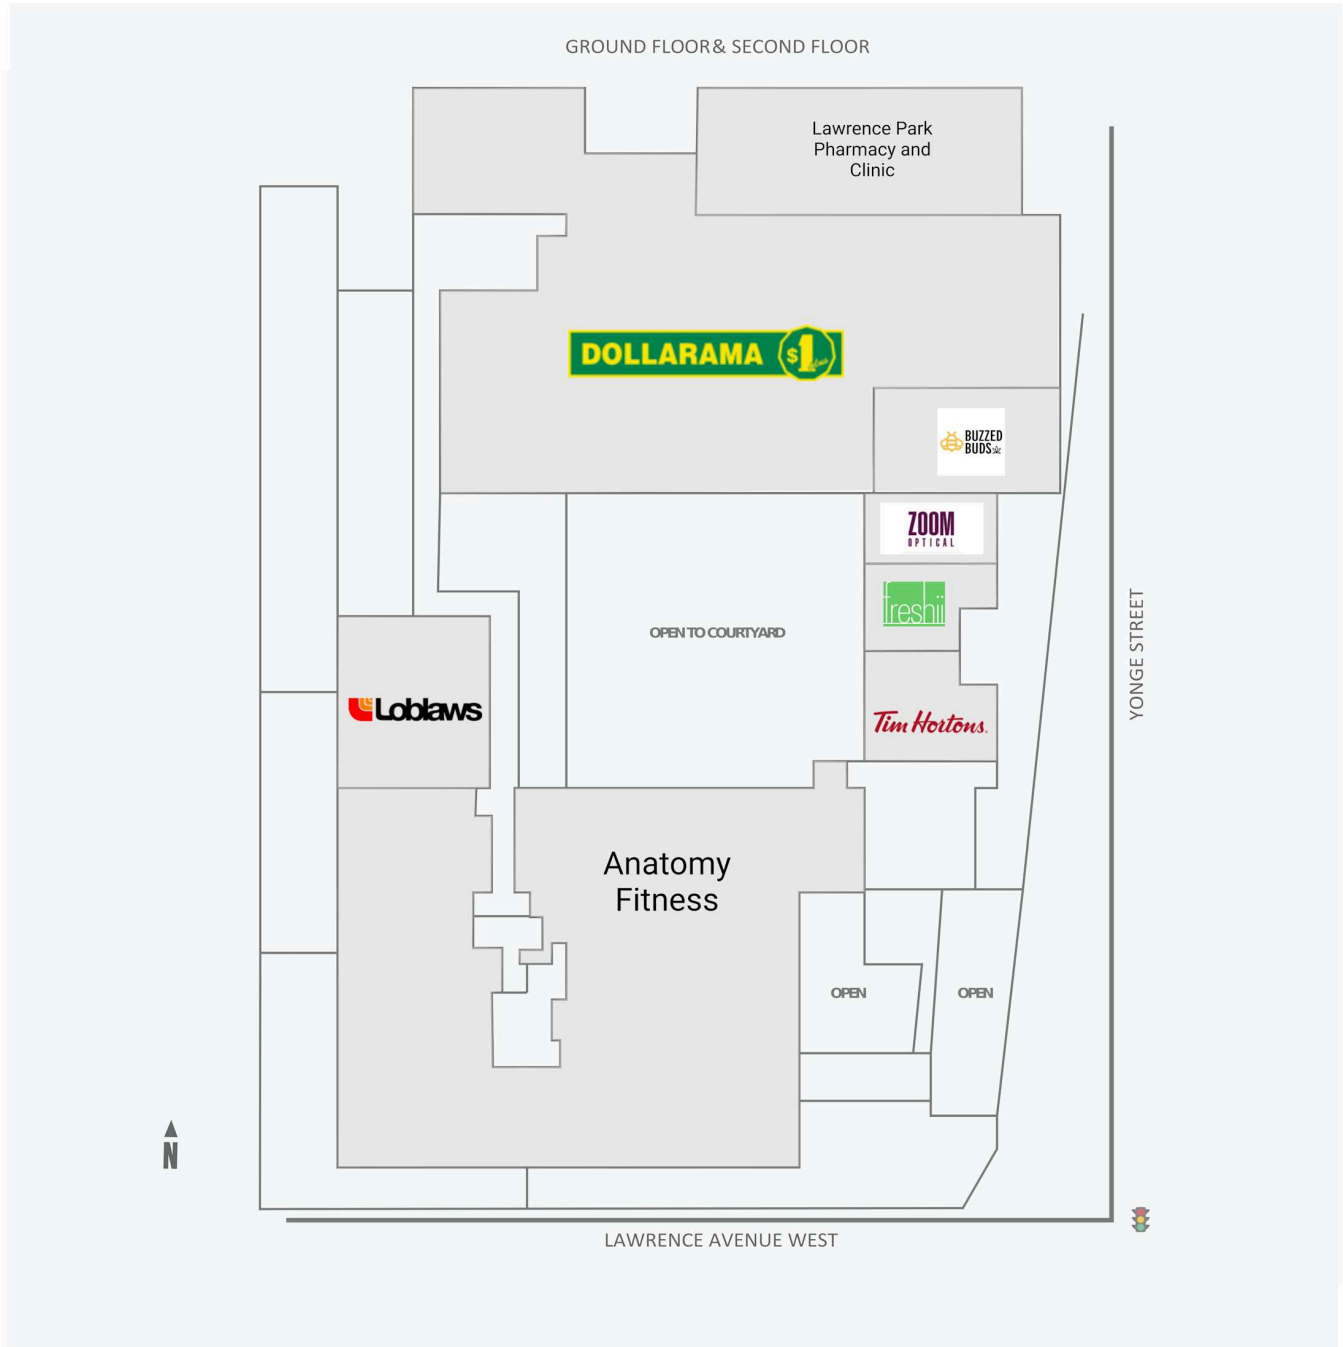

# 3080 Yonge Street

3080 Yonge Street, Toronto, ON

| WALK SCORE | TRANSIT SCORE | The sole purpose of this site plan is to identify the approximate location and size of the buildings. It is intended for use as a reference only and is subject to change at any time at the sole discretion of the owner.  | REVISED<br>MAY 2026 |
|------------|---------------|---|---------------------|
| 96         | 93            | « Le seul objectif de ce plan de site est d'identifier l'emplacement et les dimensions approximatifs des bâtiments. Il est destiné à être utilisé comme un outil de référence uniquement et est susceptible de changer à tout moment à la seule discrétion du propriétaire. » |                     |