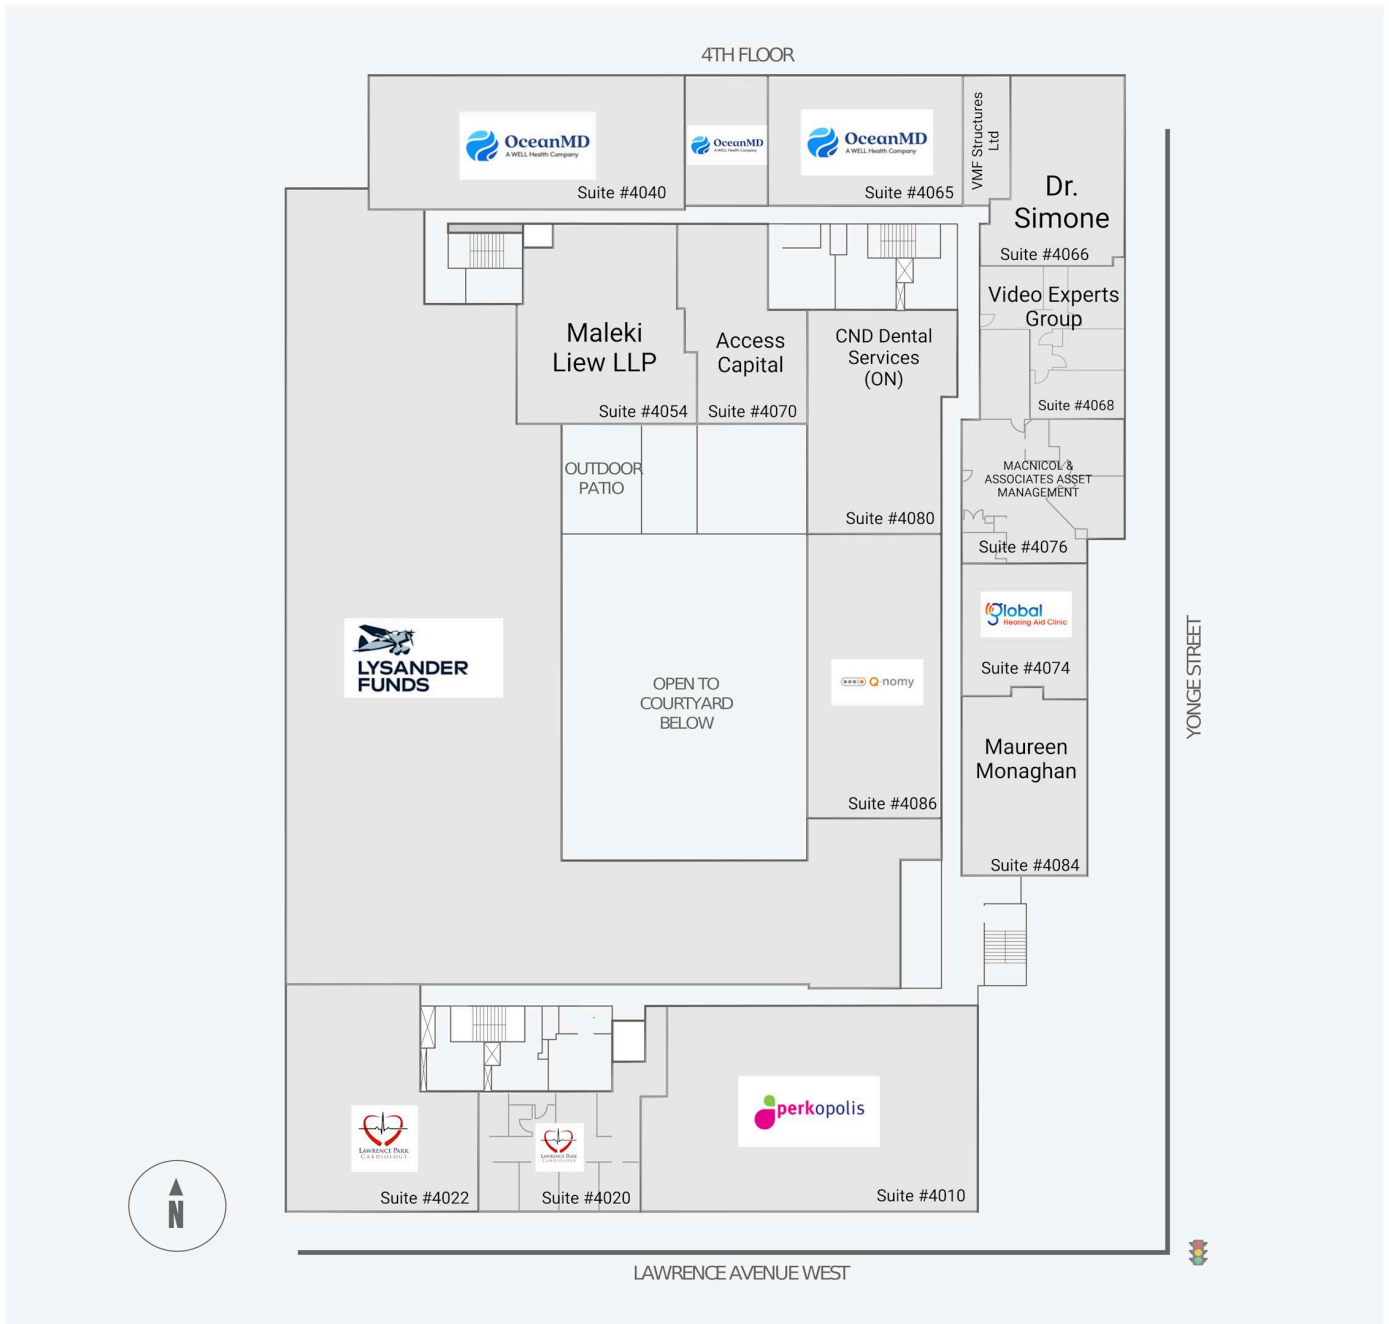

# 3080 Yonge Street

3080 Yonge Street, Toronto, ON

| WALK SCORE | TRANSIT SCORE | The sole-purpose of this site plan is to identify the approximate location and size of the buildings. It is intended for use as a reference only and is subject to change at any time at the sole discretion of the owner.   | REVISED<br>MAY 2026 |
|------------|---------------|--|---------------------|
| 96         | 93            | « Le seul objectif de ce plan de site est d'identifier l'emplacement et les dimensions approximatives des bâtiments. Il est destiné à être utilisé comme un outil de référence uniquement et est susceptible de changer à tout moment à la seule discrétion du propriétaire. » |                     |