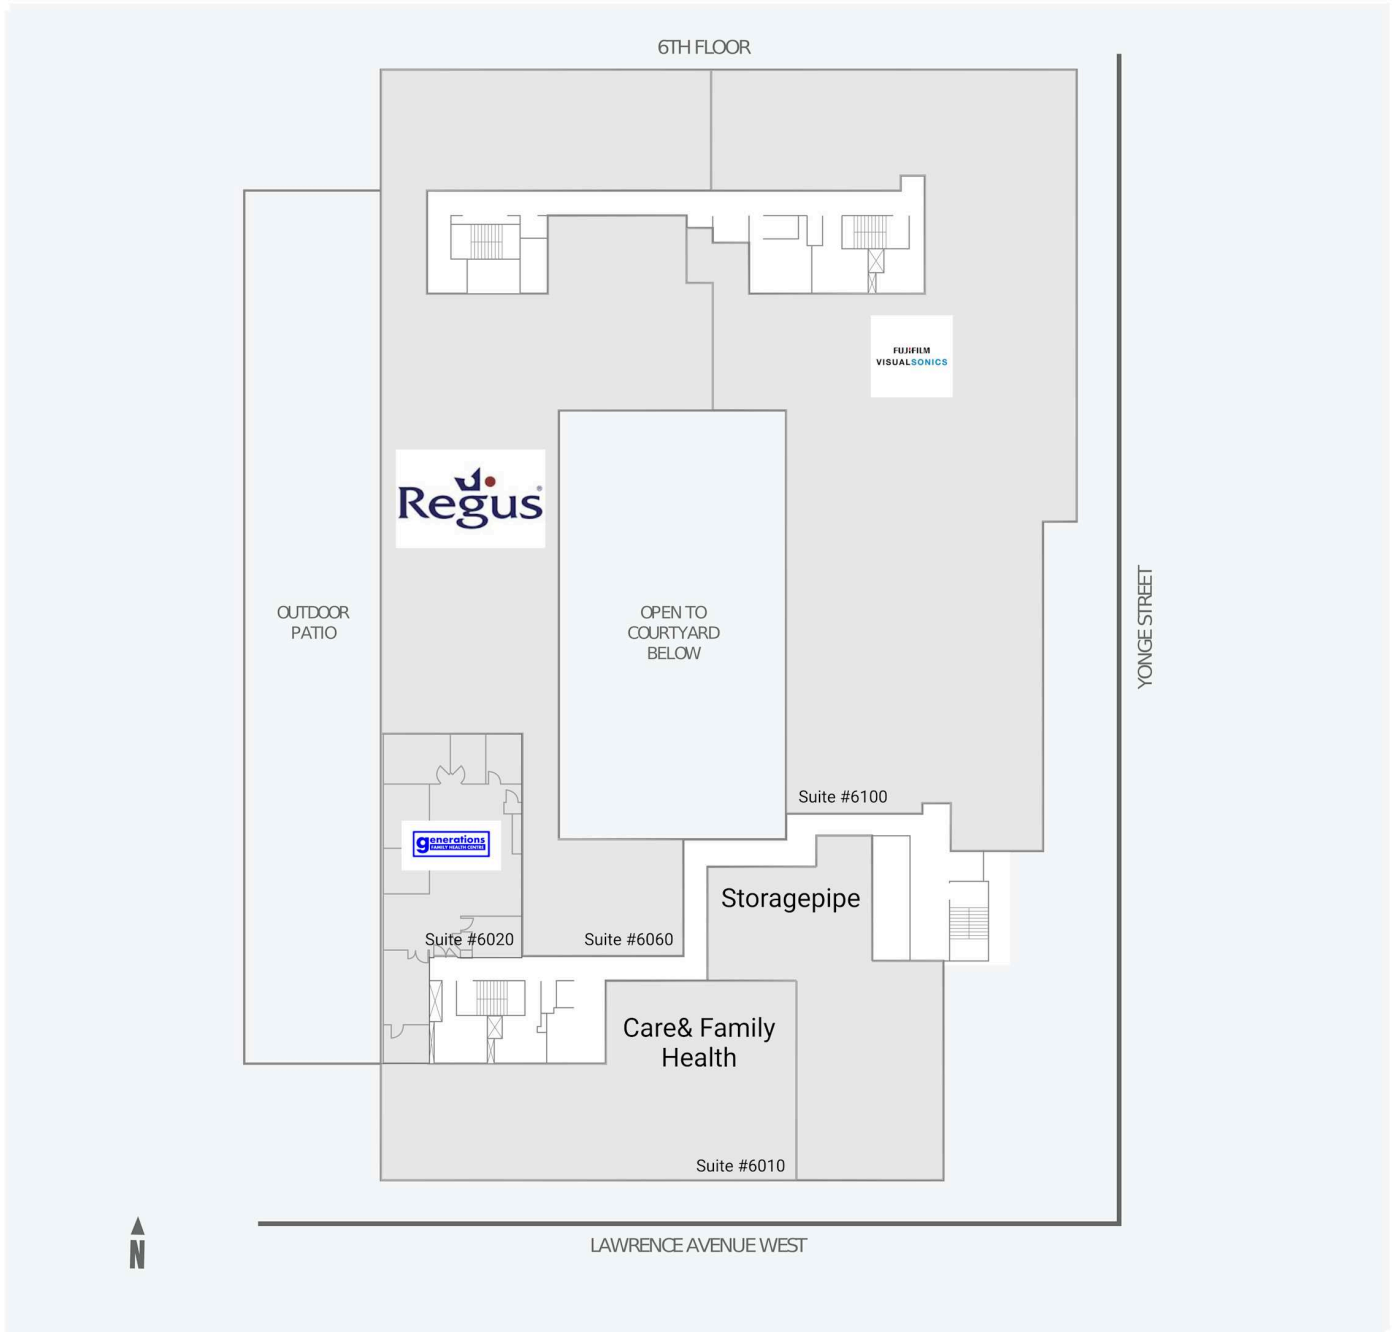

# 3080 Yonge Street

3080 Yonge Street, Toronto, ON

| WALK SCORE | TRANSIT SCORE | The sole-purpose of this site plan is to identify the approximate location and size of the buildings. It is intended for use as a reference only and is subject to change at any time at the sole discretion of the owner.  | REVISED<br>MAY 2026 |
|------------|---------------|---|---------------------|
| 96         | 93            | « Le seul objectif de ce plan de site est d'identifier l'emplacement et les dimensions approximatifs des bâtiments. Il est destiné à être utilisé comme un outil de référence uniquement et est susceptible de changer à tout moment à la seule discrétion du propriétaire. » |                     |