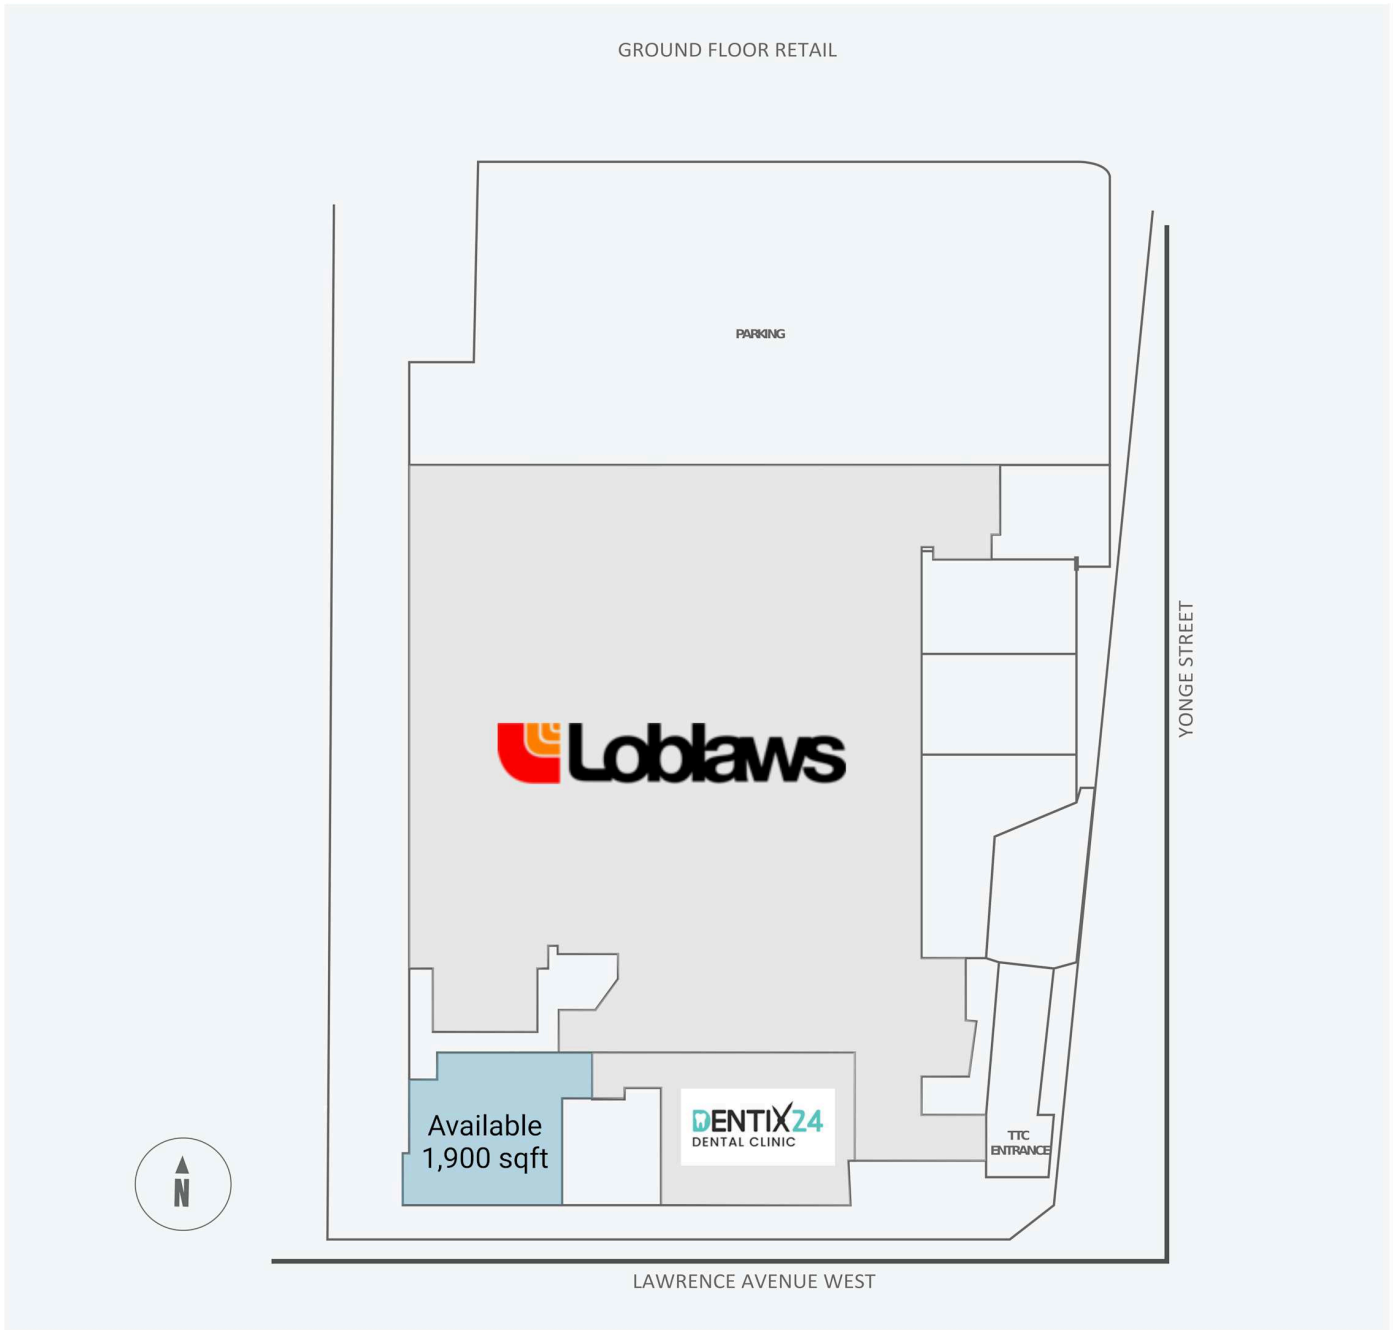

# 3080 Yonge Street

3080 Yonge Street, Toronto, ON

| WALK SCORE | TRANSIT SCORE | The sole purpose of this site plan is to identify the approximate location and size of the buildings. It is intended for use as a reference only and is subject to change at any time at the sole discretion of the owner.  | REVISED<br>MAY 2026 |
|------------|---------------|---|---------------------|
| 96         | 93            | « Le seul objectif de ce plan de site est d'identifier l'emplacement et les dimensions approximatifs des bâtiments. Il est destiné à être utilisé comme un outil de référence uniquement et est susceptible de changer à tout moment à la seule discrétion du propriétaire. » |                     |