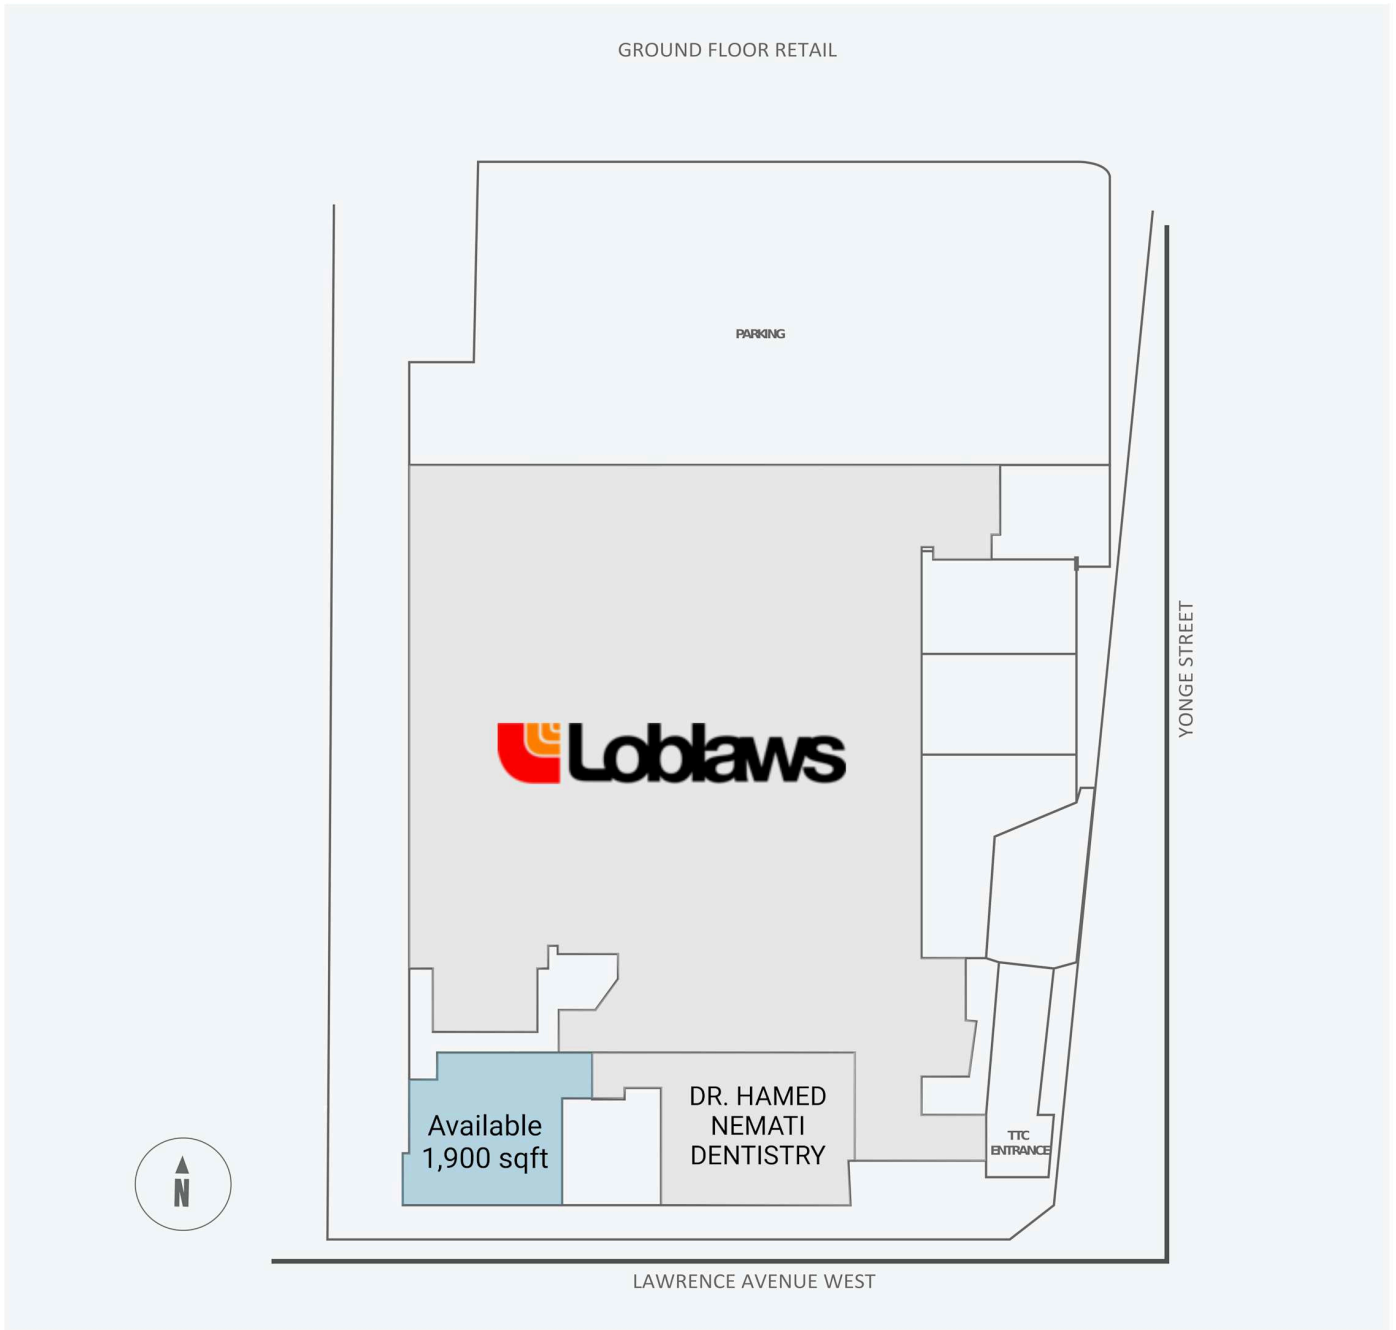

3080 Yonge Street

3080 Yonge Street, Toronto, ON

WALK SCORE	TRANSIT SCORE	The sole purpose of this site plan is to identify the approximate location and size of the buildings. It is intended for use as a reference only and is subject to change at any time at the sole discretion of the owner.	REVISED Apr 2026
96	93	« Le seul objectif de ce plan de site est d'identifier l'emplacement et les dimensions approximatifs des bâtiments. Il est destiné à être utilisé comme un outil de référence uniquement et est susceptible de changer à tout moment à la seule discrétion du propriétaire. »	

Get in touch:

leasing@fcr.ca

fcr.ca

@firstcapitalreit

3080 Yonge Street

3080 Yonge Street, Toronto, ON

WALK SCORE	TRANSIT SCORE	The sole purpose of this site plan is to identify the approximate location and size of the buildings. It is intended for use as a reference only and is subject to change at any time at the sole discretion of the owner.	REVISED Apr 2026
96	93	« Le seul objectif de ce plan de site est d'identifier l'emplacement et les dimensions approximatifs des bâtiments. Il est destiné à être utilisé comme un outil de référence uniquement et est susceptible de changer à tout moment à la seule discrétion du propriétaire. »	