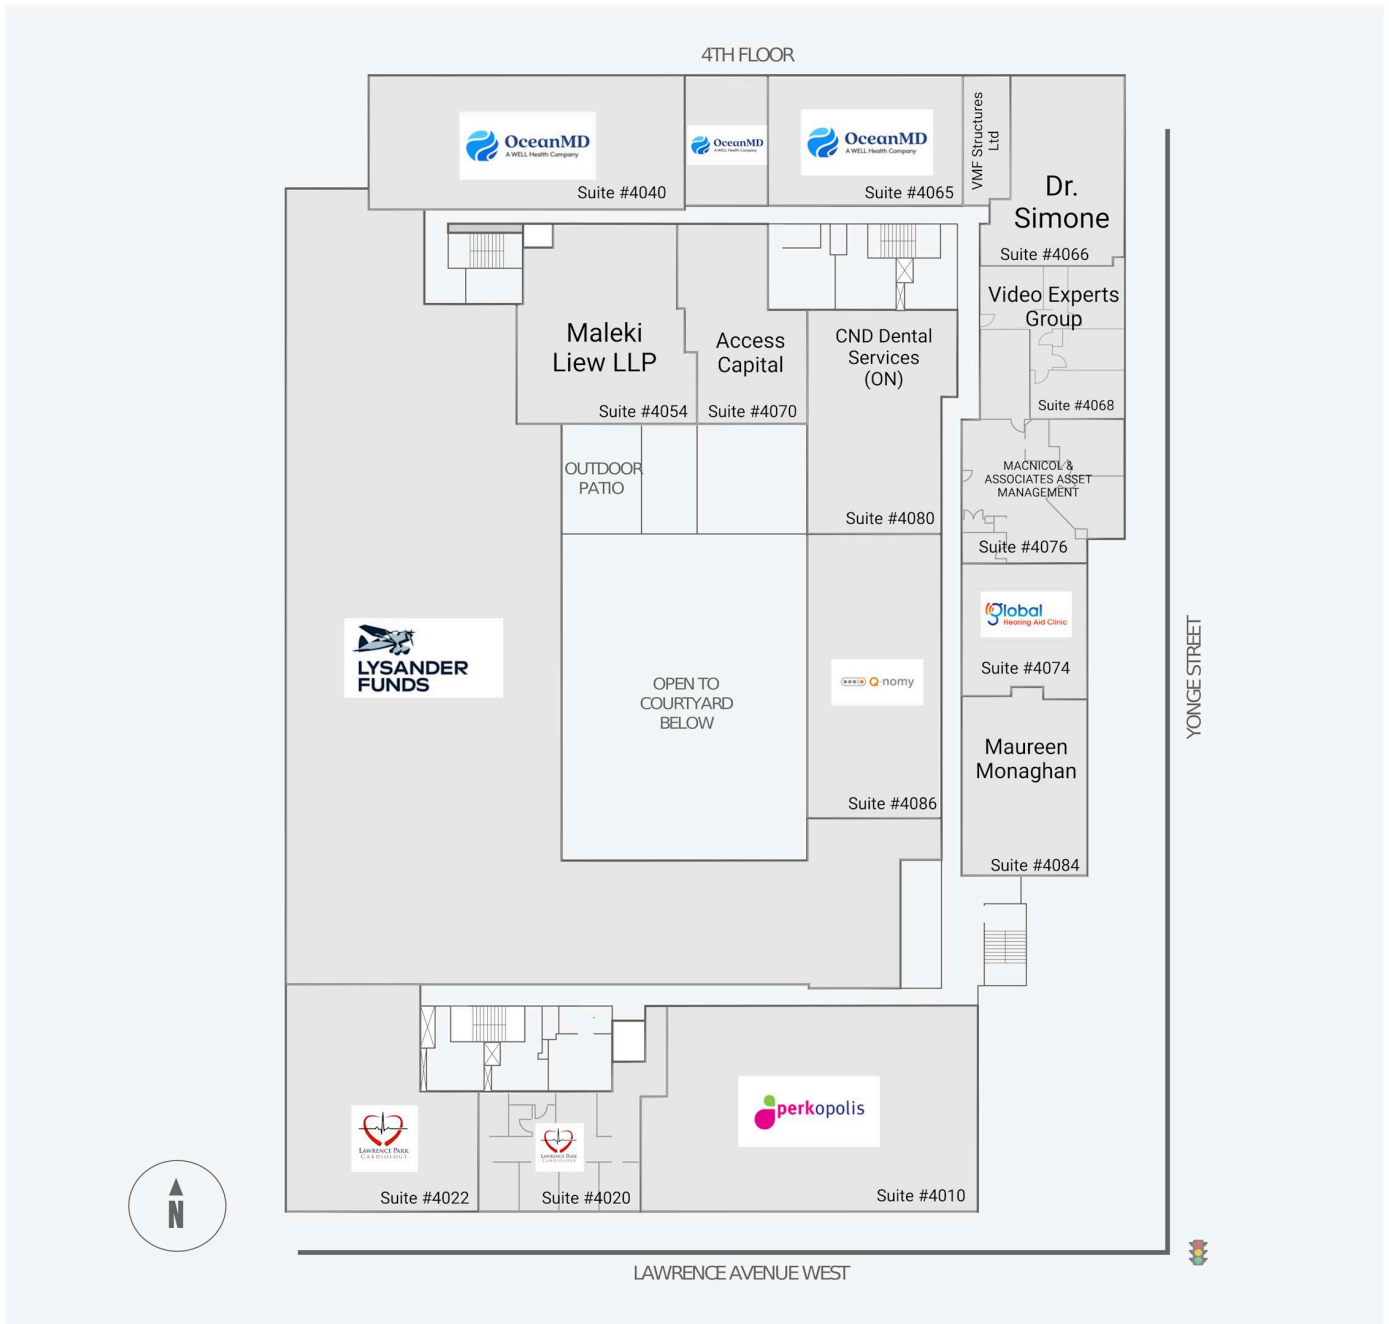

Get in touch:

leasing@fcr.ca

fcr.ca

@firstcapitalreit

3080 Yonge Street

3080 Yonge Street, Toronto, ON

WALK SCORE	TRANSIT SCORE	The sole purpose of this site plan is to identify the approximate location and size of the buildings. It is intended for use as a reference only and is subject to change at any time at the sole discretion of the owner.	REVISED Apr 2026
96	93	« Le seul objectif de ce plan de site est d'identifier l'emplacement et les dimensions approximatifs des bâtiments. Il est destiné à être utilisé comme un outil de référence uniquement et est susceptible de changer à tout moment à la seule discrétion du propriétaire. »	

Get in touch:

leasing@fcr.ca

fcr.ca

@firstcapitalreit

3080 Yonge Street

3080 Yonge Street, Toronto, ON

WALK SCORE	TRANSIT SCORE	The sole-purpose of this site plan is to identify the approximate location and size of the buildings. It is intended for use as a reference only and is subject to change at any time at the sole discretion of the owner.	REVISED Apr 2026
96	93	« Le seul objectif de ce plan de site est d'identifier l'emplacement et les dimensions approximatifs des bâtiments. Il est destiné à être utilisé comme un outil de référence uniquement et est susceptible de changer à tout moment à la seule discrétion du propriétaire. »	

Get in touch:

3080 Yonge Street

3080 Yonge Street, Toronto, ON

WALK SCORE	TRANSIT SCORE	The sole-purpose of this site plan is to identify the approximate location and size of the buildings. It is intended for use as a reference only and is subject to change at any time at the sole discretion of the owner.	REVISED Apr 2026
96	93	« Le seul objectif de ce plan de site est d'identifier l'emplacement et les dimensions approximatives des bâtiments. Il est destiné à être utilisé comme un outil de référence uniquement et est susceptible de changer à tout moment à la seule discrétion du propriétaire. »	