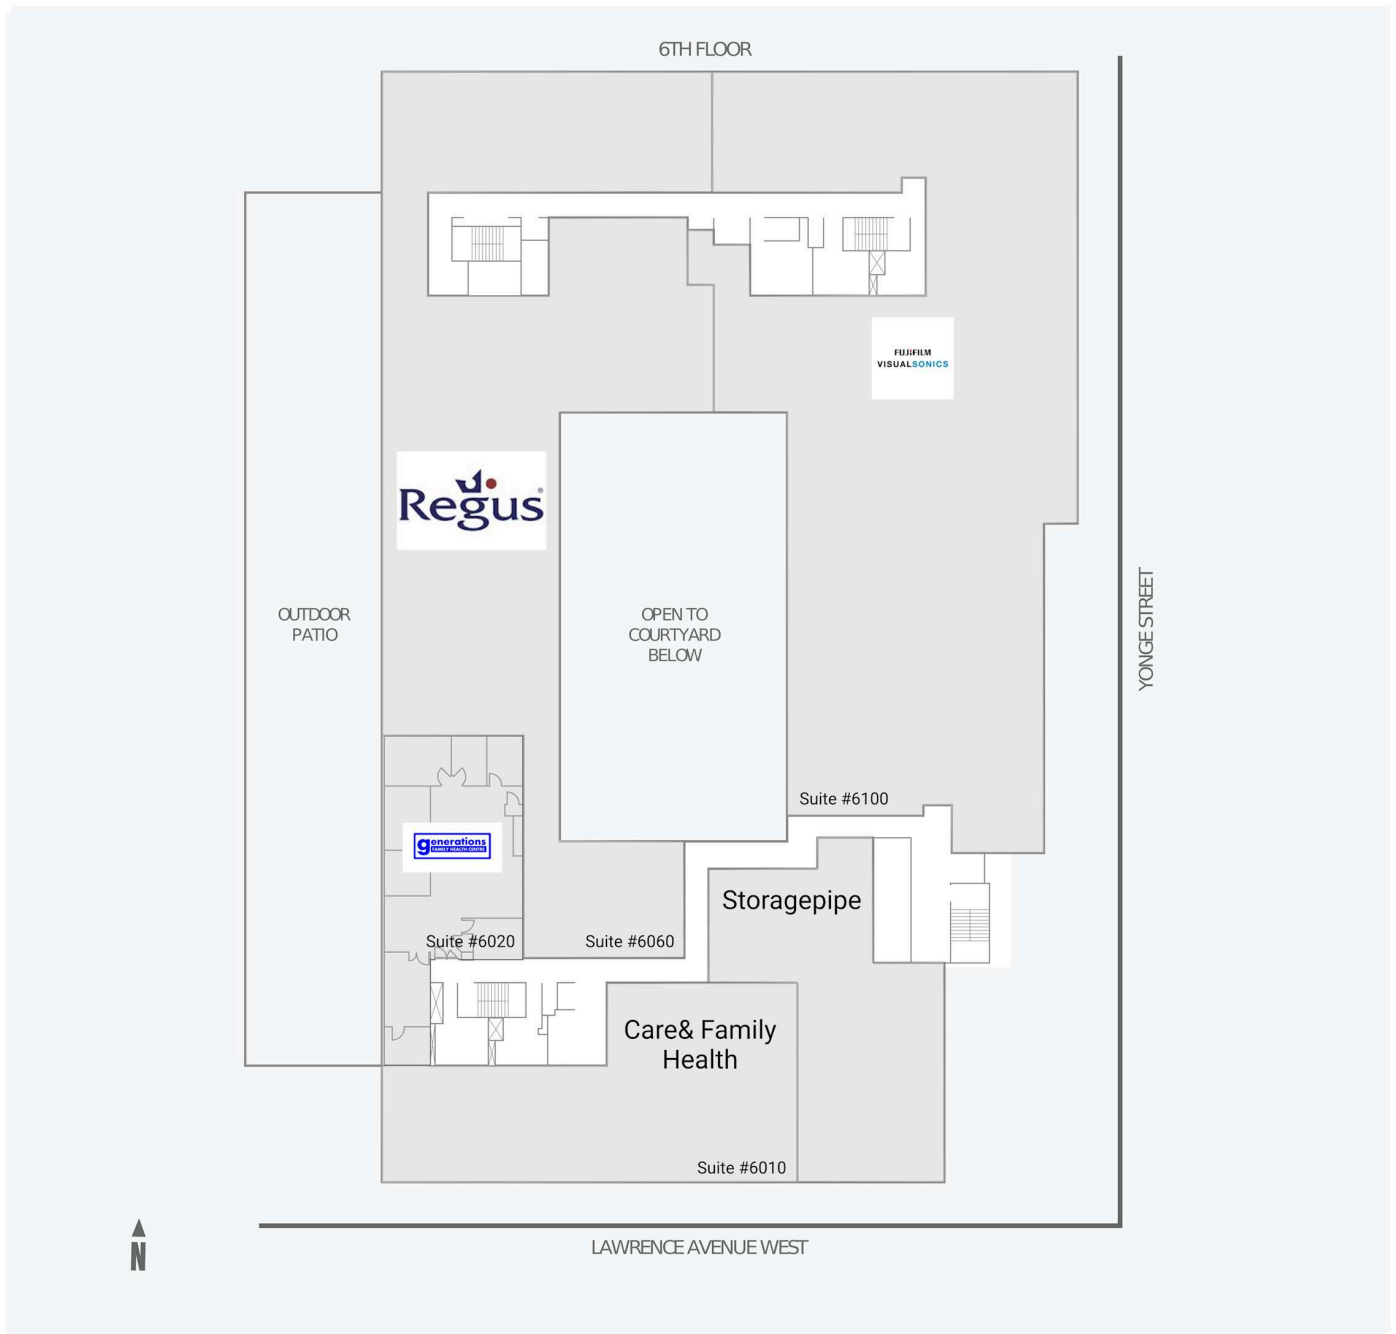

Get in touch:

leasing@fcr.ca

fcr.ca

@firstcapitalreit

3080 Yonge Street

3080 Yonge Street, Toronto, ON

WALK SCORE	TRANSIT SCORE	The sole-purpose of this site plan is to identify the approximate location and size of the buildings. It is intended for use as a reference only and is subject to change at any time at the sole discretion of the owner.	REVISED Apr 2026
96	93	« Le seul objectif de ce plan de site est d'identifier l'emplacement et les dimensions approximatifs des bâtiments. Il est destiné à être utilisé comme un outil de référence uniquement et est susceptible de changer à tout moment à la seule discrétion du propriétaire. »	