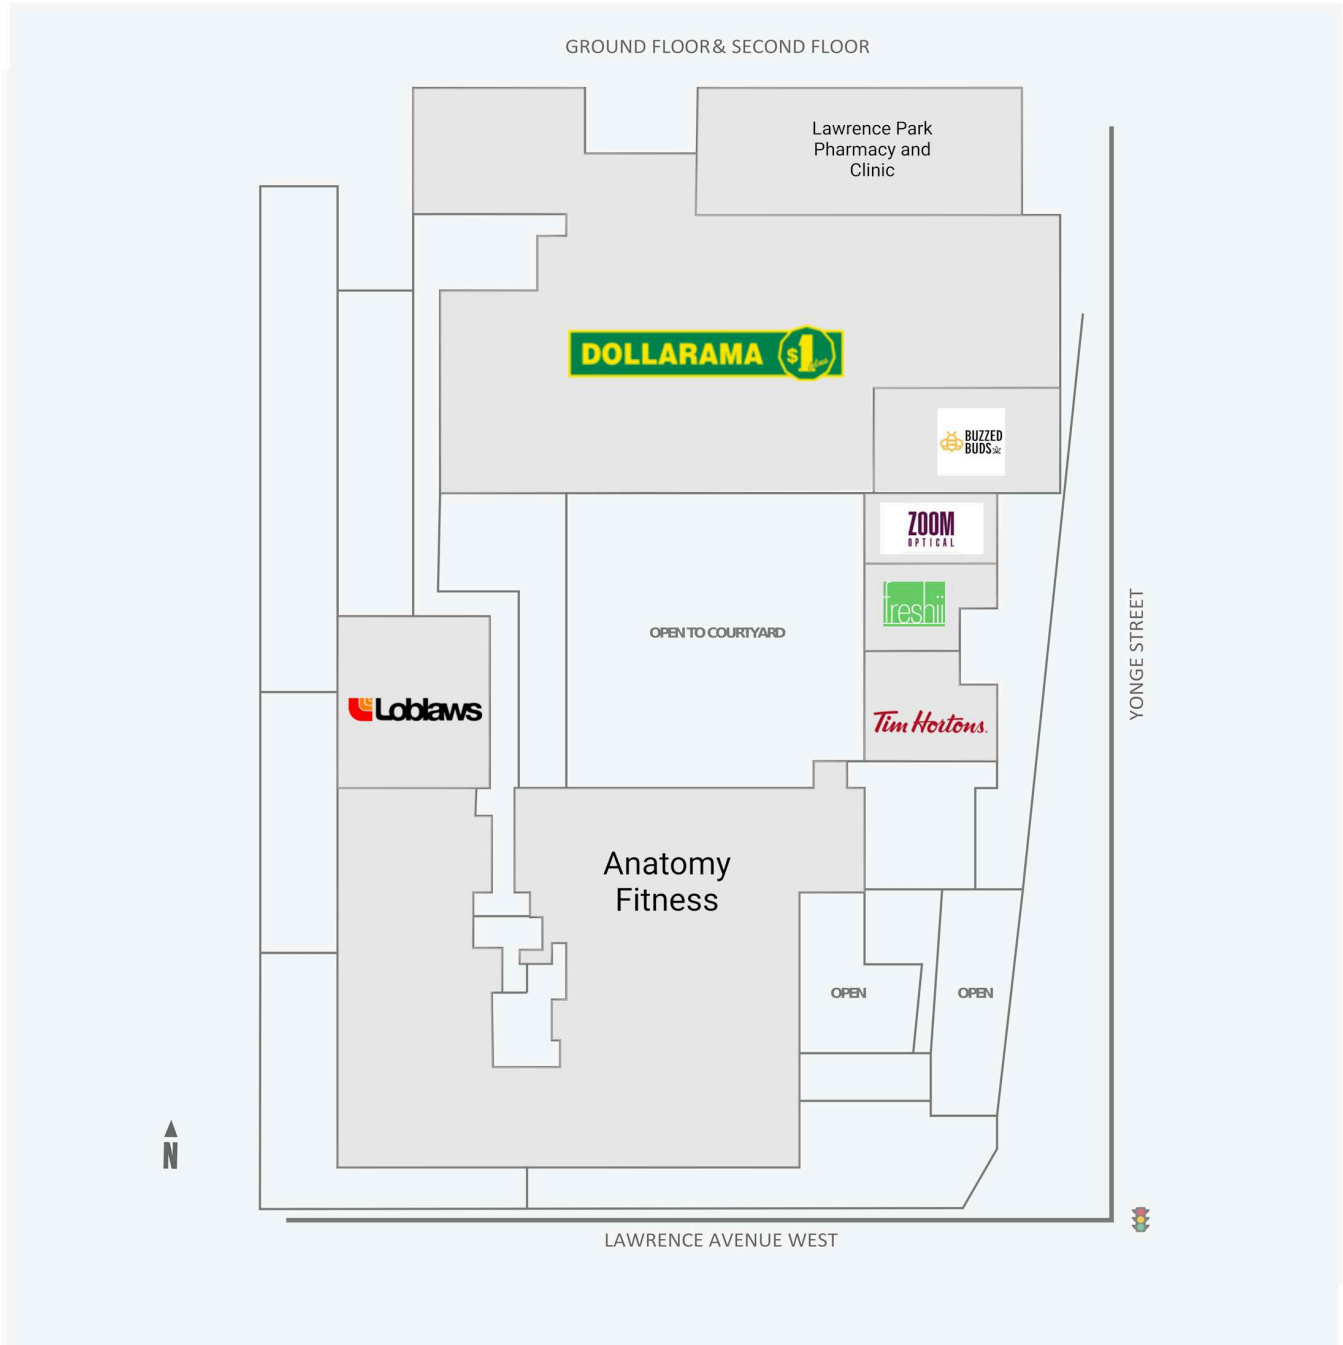

3080 Yonge Street

3080 Yonge Street, Toronto, ON

WALK SCORE	TRANSIT SCORE	The sole purpose of this site plan is to identify the approximate location and size of the buildings. It is intended for use as a reference only and is subject to change at any time at the sole discretion of the owner.	REVISED Apr 2026
96	93	« Le seul objectif de ce plan de site est d'identifier l'emplacement et les dimensions approximatifs des bâtiments. Il est destiné à être utilisé comme un outil de référence uniquement et est susceptible de changer à tout moment à la seule discrétion du propriétaire. »	

Get in touch:

leasing@fcr.ca

fcr.ca

@firstcapitalreit

3080 Yonge Street

3080 Yonge Street, Toronto, ON

WALK SCORE	TRANSIT SCORE	The sole purpose of this site plan is to identify the approximate location and size of the buildings. It is intended for use as a reference only and is subject to change at any time at the sole discretion of the owner.	REVISED Apr 2026
96	93	« Le seul objectif de ce plan de site est d'identifier l'emplacement et les dimensions approximatifs des bâtiments. Il est destiné à être utilisé comme un outil de référence uniquement et est susceptible de changer à tout moment à la seule discrétion du propriétaire. »	