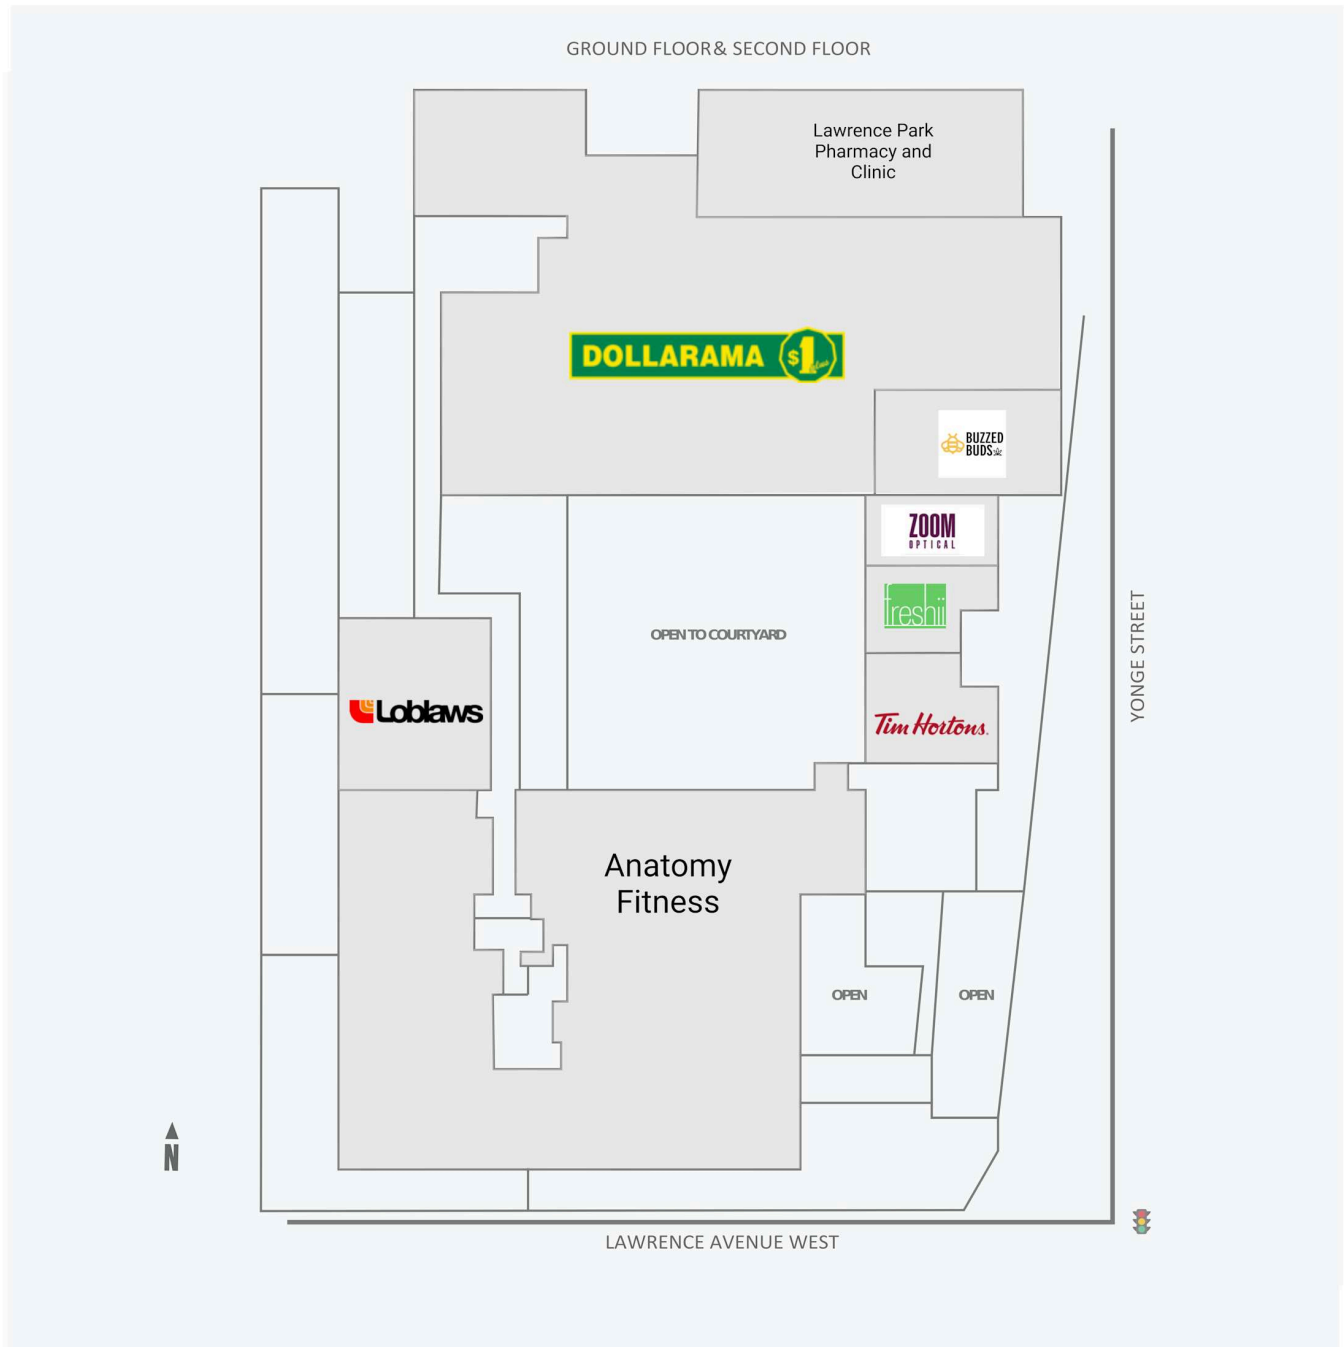

3080 Yonge Street

3080 Yonge Street, Toronto, ON

WALK SCORE	TRANSIT SCORE	The sole purpose of this site plan is to identify the approximate location and size of the buildings. It is intended for use as a reference only and is subject to change at any time at the sole discretion of the owner.	REVISED Jun 2026
96	93	« Le seul objectif de ce plan de site est d'identifier l'emplacement et les dimensions approximatifs des bâtiments. Il est destiné à être utilisé comme un outil de référence uniquement et est susceptible de changer à tout moment à la seule discrétion du propriétaire. »	

Get in touch:

3080 Yonge Street

3080 Yonge Street, Toronto, ON

WALK SCORE	TRANSIT SCORE	The sole purpose of this site plan is to identify the approximate location and size of the buildings. It is intended for use as a reference only and is subject to change at any time at the sole discretion of the owner.	REVISED Jun 2026
96	93	« Le seul objectif de ce plan de site est d'identifier l'emplacement et les dimensions approximatifs des bâtiments. Il est destiné à être utilisé comme un outil de référence uniquement et est susceptible de changer à tout moment à la seule discrétion du propriétaire. »	

Get in touch:

leasing@fcr.ca

fcr.ca

@firstcapitalreit

3080 Yonge Street

3080 Yonge Street, Toronto, ON

WALK SCORE	TRANSIT SCORE	<p>The sole purpose of this site plan is to identify the approximate location and size of the buildings. It is intended for use as a reference only and is subject to change at any time at the sole discretion of the owner.</p> <p>« Le seul objectif de ce plan de site est d'identifier l'emplacement et les dimensions approximatifs des bâtiments. Il est destiné à être utilisé comme un outil de référence uniquement et est susceptible de changer à tout moment à la seule discrétion du propriétaire. »</p>	<p>REVISED Jun 2026</p>
96	93		