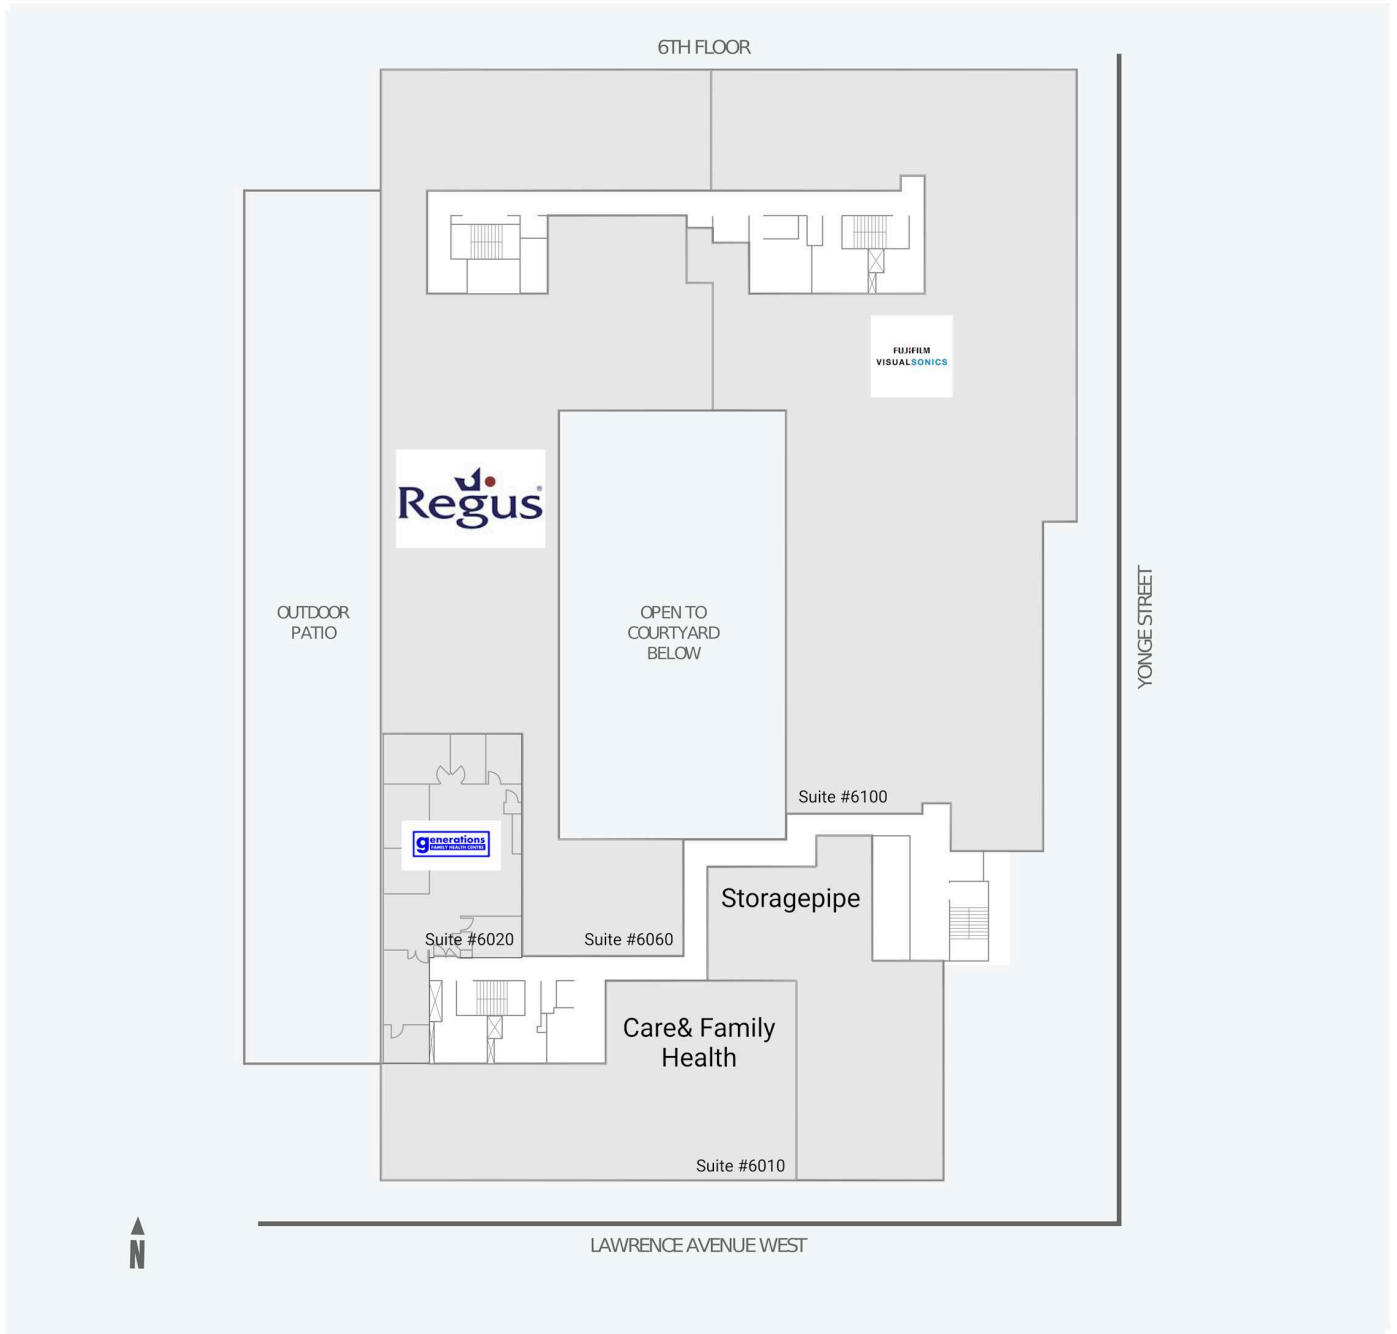

Get in touch:

leasing@fcr.ca

fcr.ca

@firstcapitalreit

3080 Yonge Street

3080 Yonge Street, Toronto, ON

WALK SCORE	TRANSIT SCORE	The sole-purpose of this site plan is to identify the approximate location and size of the buildings. It is intended for use as a reference only and is subject to change at any time at the sole discretion of the owner.	REVISED Jun 2026
96	93	« Le seul objectif de ce plan de site est d'identifier l'emplacement et les dimensions approximatifs des bâtiments. Il est destiné à être utilisé comme un outil de référence uniquement et est susceptible de changer à tout moment à la seule discrétion du propriétaire. »	