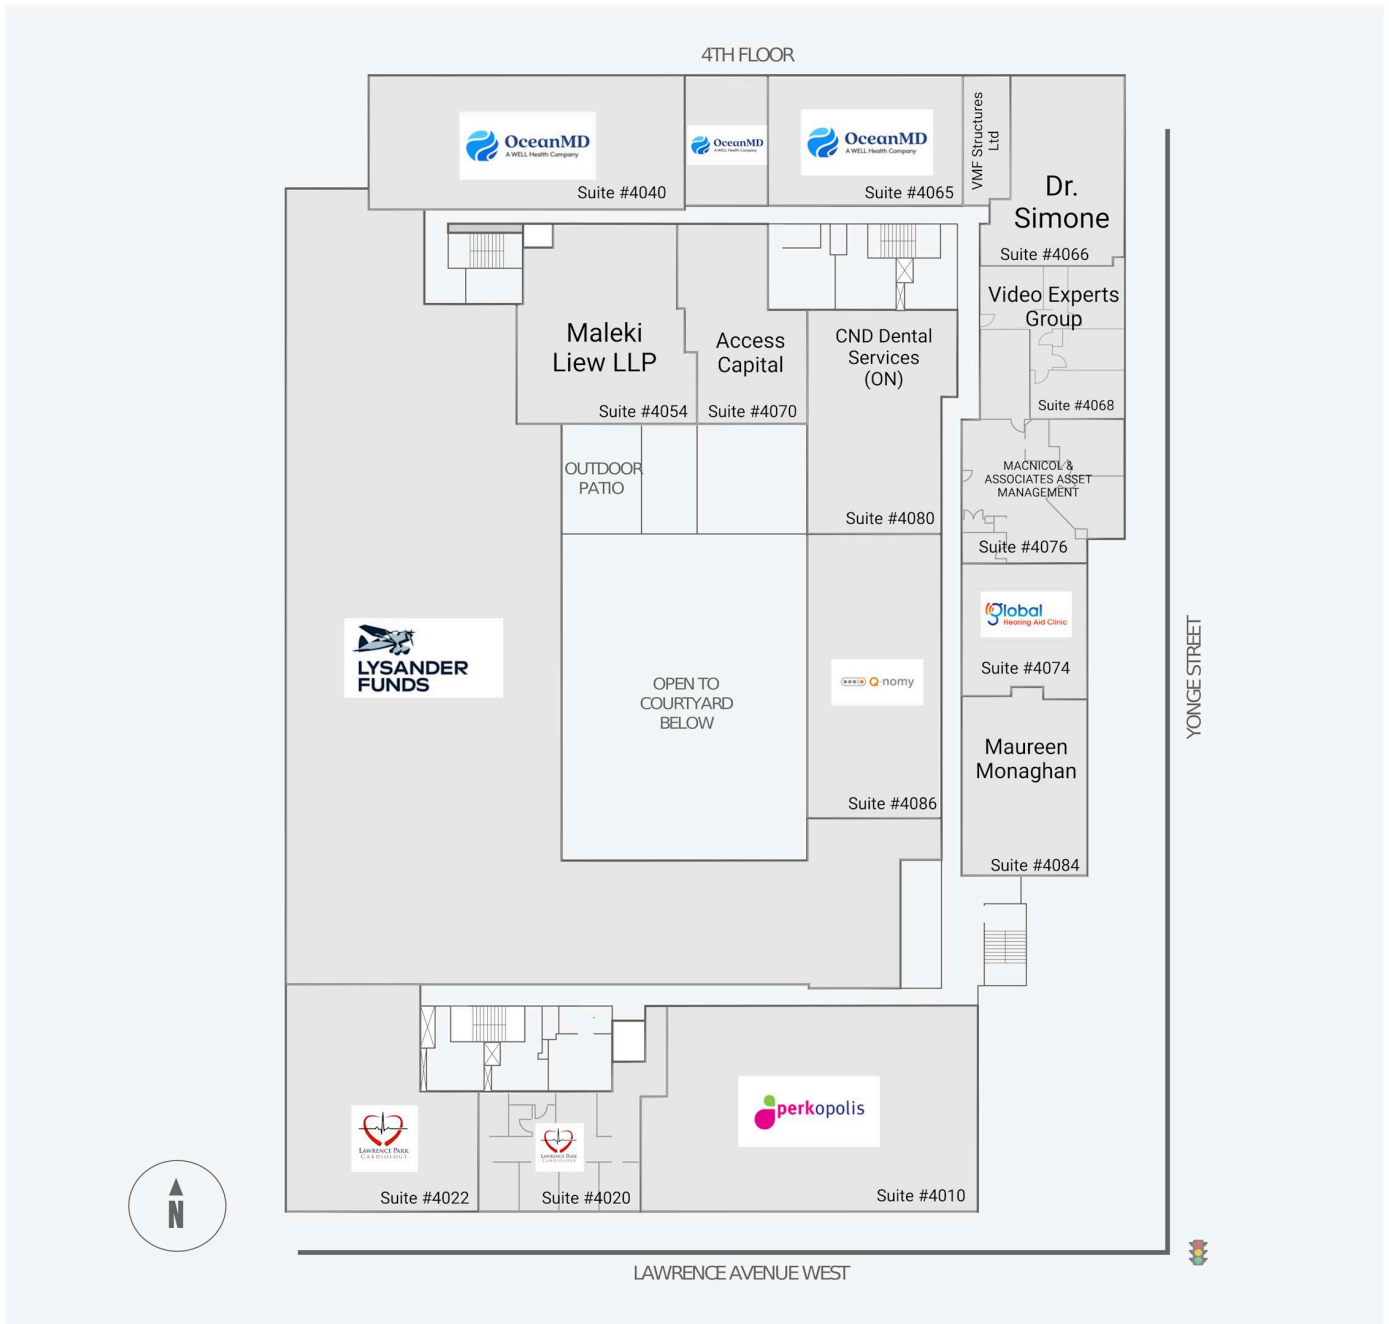

Get in touch:

leasing@fcr.ca

fcr.ca

@firstcapitalreit

3080 Yonge Street

3080 Yonge Street, Toronto, ON

WALK SCORE	TRANSIT SCORE	<p>The sole purpose of this site plan is to identify the approximate location and size of the buildings. It is intended for use as a reference only and is subject to change at any time at the sole discretion of the owner.</p> <p>« Le seul objectif de ce plan de site est d'identifier l'emplacement et les dimensions approximatifs des bâtiments. Il est destiné à être utilisé comme un outil de référence uniquement et est susceptible de changer à tout moment à la seule discrétion du propriétaire. »</p>	<p>REVISED Jun 2026</p>
96	93		

Get in touch:

leasing@fcr.ca

fcr.ca

@firstcapitalreit

3080 Yonge Street

3080 Yonge Street, Toronto, ON

WALK SCORE	TRANSIT SCORE	The sole-purpose of this site plan is to identify the approximate location and size of the buildings. It is intended for use as a reference only and is subject to change at any time at the sole discretion of the owner.	REVISED Jun 2026
96	93	« Le seul objectif de ce plan de site est d'identifier l'emplacement et les dimensions approximatif des bâtiments. Il est destiné à être utilisé comme un outil de référence uniquement et est susceptible de changer à tout moment à la seule discrétion du propriétaire. »	

Get in touch:

leasing@fcr.ca

fcr.ca

@firstcapitalreit

3080 Yonge Street

3080 Yonge Street, Toronto, ON

WALK SCORE	TRANSIT SCORE	The sole-purpose of this site plan is to identify the approximate location and size of the buildings. It is intended for use as a reference only and is subject to change at any time at the sole discretion of the owner.	REVISED Jun 2026
96	93	« Le seul objectif de ce plan de site est d'identifier l'emplacement et les dimensions approximatives des bâtiments. Il est destiné à être utilisé comme un outil de référence uniquement et est susceptible de changer à tout moment à la seule discrétion du propriétaire. »	