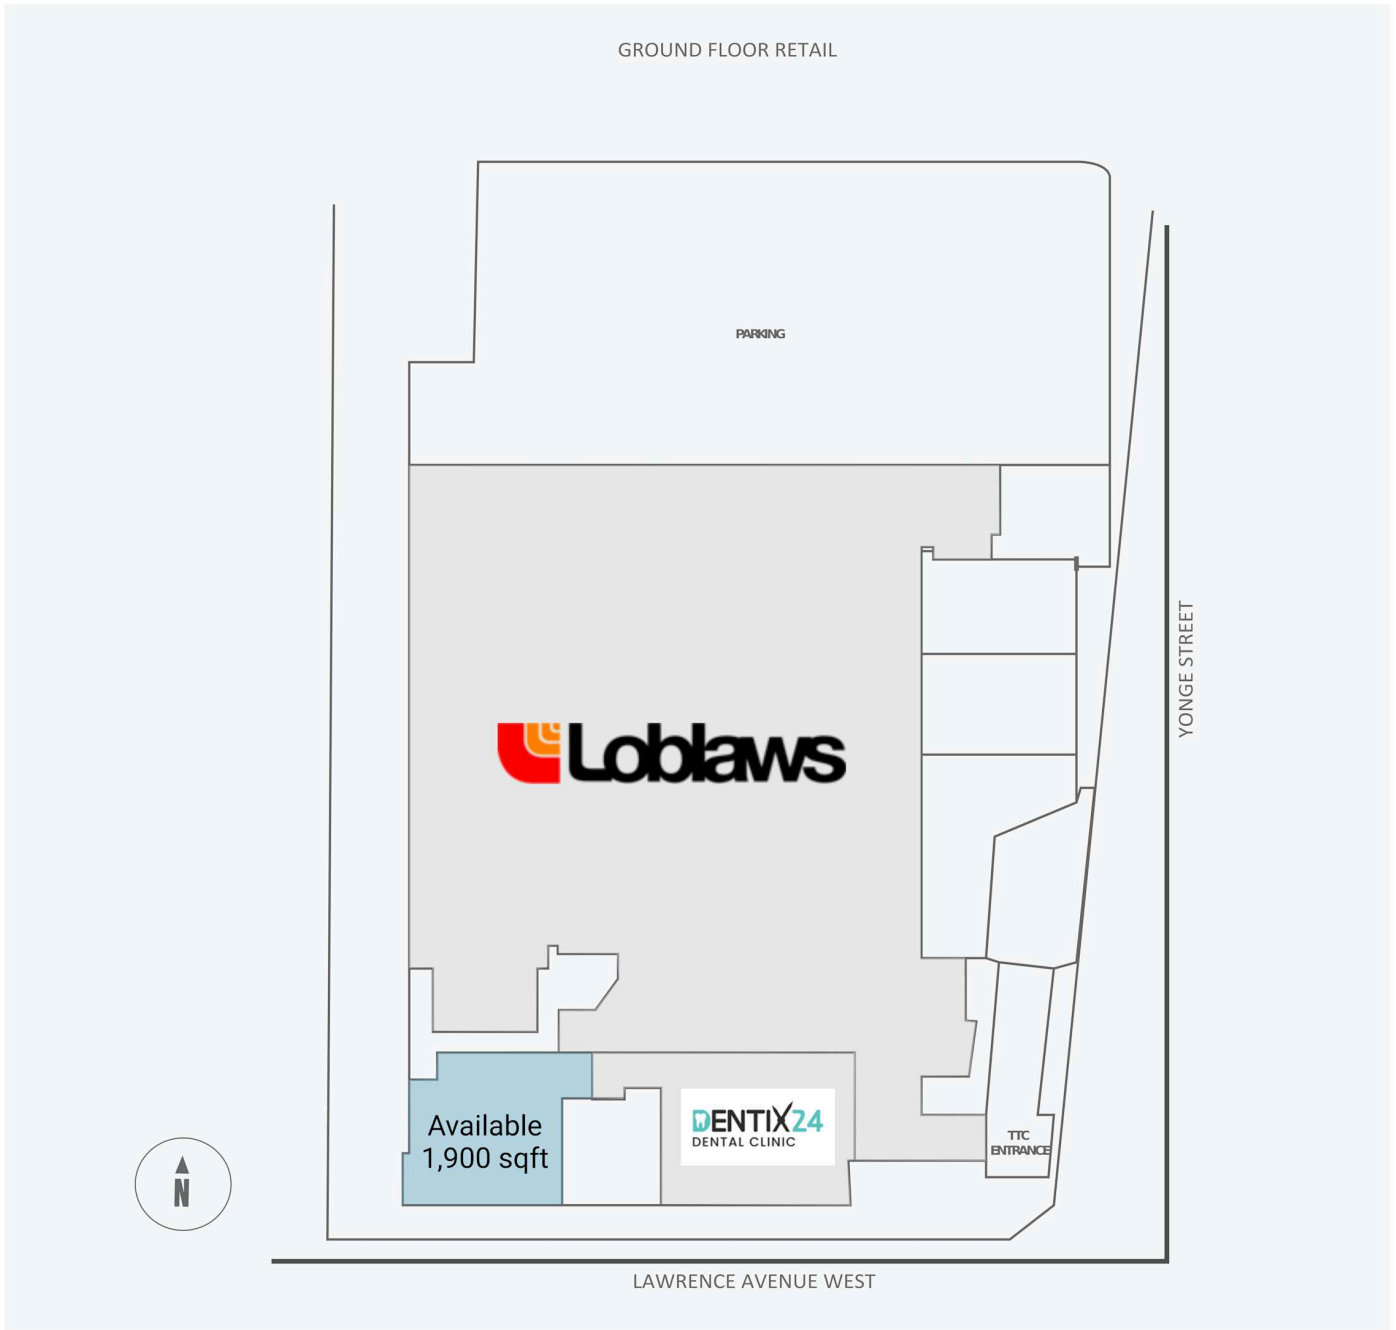

3080 Yonge Street

3080 Yonge Street, Toronto, ON

WALK SCORE	TRANSIT SCORE	The sole purpose of this site plan is to identify the approximate location and size of the buildings. It is intended for use as a reference only and is subject to change at any time at the sole discretion of the owner.	REVISED Jun 2026
96	93	« Le seul objectif de ce plan de site est d'identifier l'emplacement et les dimensions approximatifs des bâtiments. Il est destiné à être utilisé comme un outil de référence uniquement et est susceptible de changer à tout moment à la seule discrétion du propriétaire. »	

Get in touch:

3080 Yonge Street

3080 Yonge Street, Toronto, ON

WALK SCORE	TRANSIT SCORE	The sole purpose of this site plan is to identify the approximate location and size of the buildings. It is intended for use as a reference only and is subject to change at any time at the sole discretion of the owner.	REVISED Jun 2026
96	93	« Le seul objectif de ce plan de site est d'identifier l'emplacement et les dimensions approximatifs des bâtiments. Il est destiné à être utilisé comme un outil de référence uniquement et est susceptible de changer à tout moment à la seule discrétion du propriétaire. »	

Get in touch:

leasing@fcr.ca

fcr.ca

@firstcapitalreit

3080 Yonge Street

3080 Yonge Street, Toronto, ON

WALK SCORE	TRANSIT SCORE	<p>The sole purpose of this site plan is to identify the approximate location and size of the buildings. It is intended for use as a reference only and is subject to change at any time at the sole discretion of the owner.</p> <p>« Le seul objectif de ce plan de site est d'identifier l'emplacement et les dimensions approximatifs des bâtiments. Il est destiné à être utilisé comme un outil de référence uniquement et est susceptible de changer à tout moment à la seule discrétion du propriétaire. »</p>	<p>REVISED Jun 2026</p>
96	93		