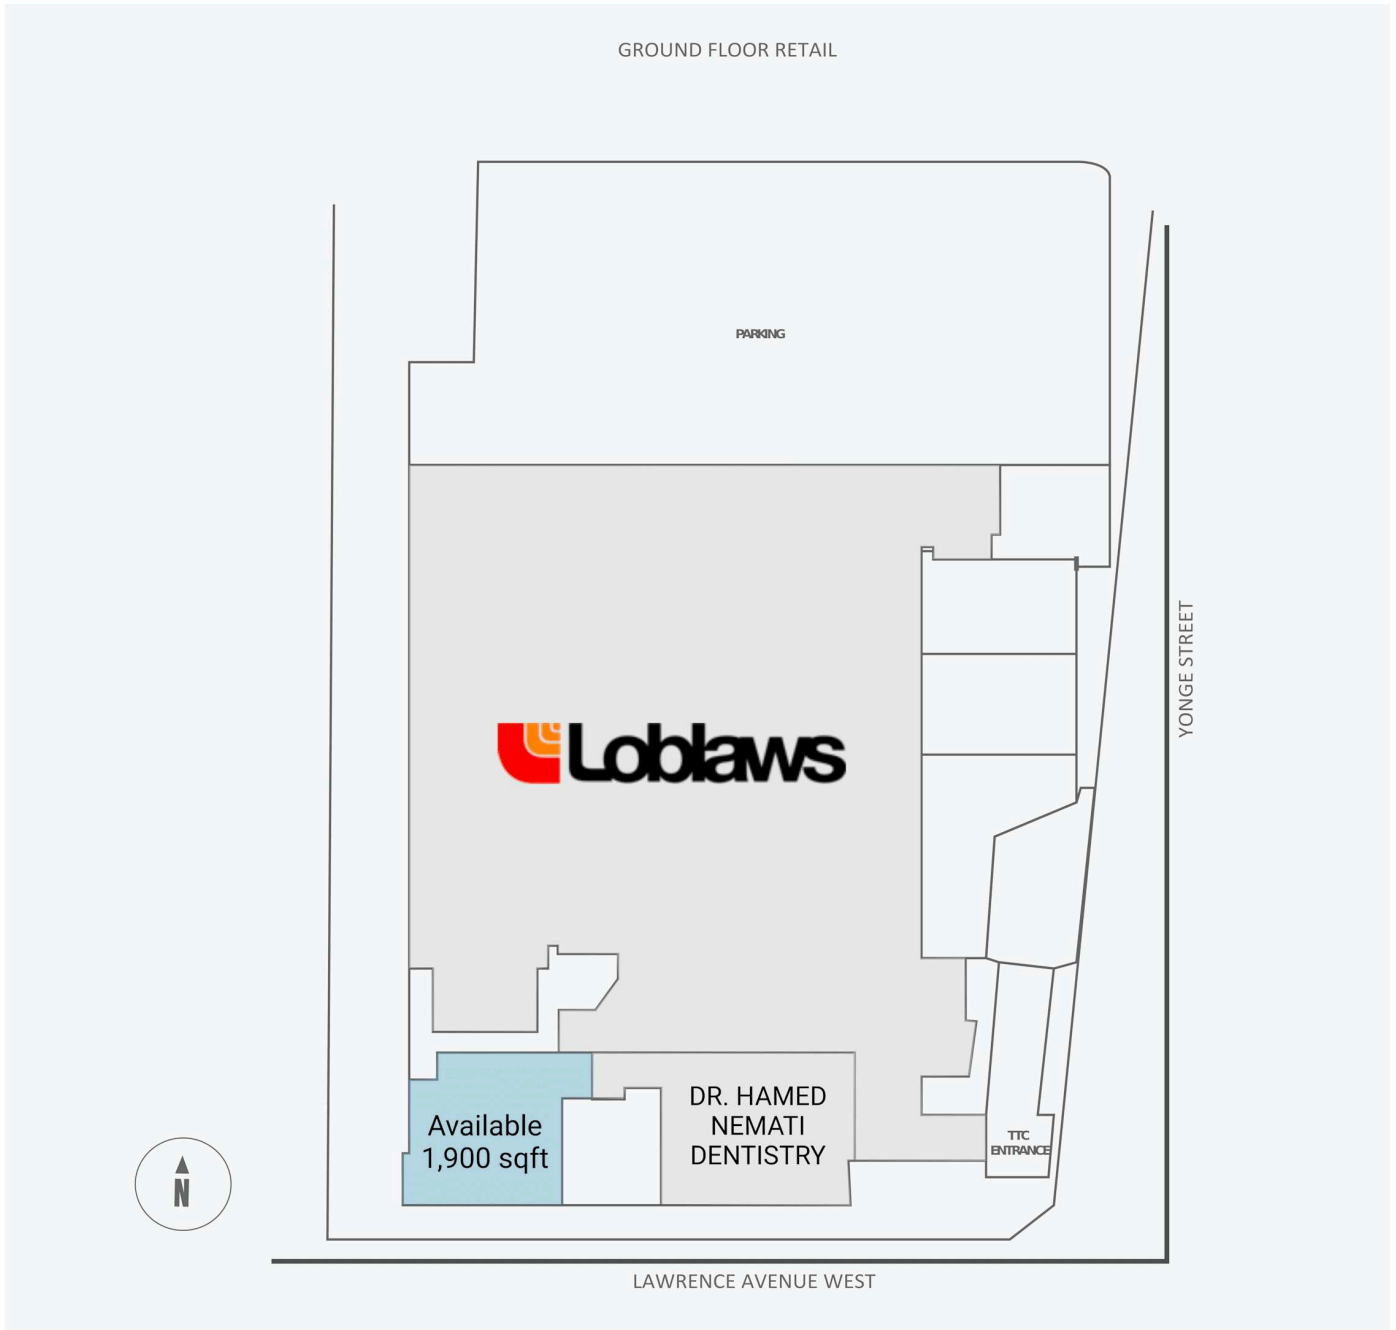

# 3080 Yonge Street

3080 Yonge Street, Toronto, ON

WALK SCORE	TRANSIT SCORE	The sole purpose of this site plan is to identify the approximate location and size of the buildings. It is intended for use as a reference only and is subject to change at any time at the sole discretion of the owner.	REVISED Mar 2025
96	93	« Le seul objectif de ce plan de site est d'identifier l'emplacement et les dimensions approximatifs des bâtiments. Il est destiné à être utilisé comme un outil de référence uniquement et est susceptible de changer à tout moment à la seule discrétion du propriétaire. »	