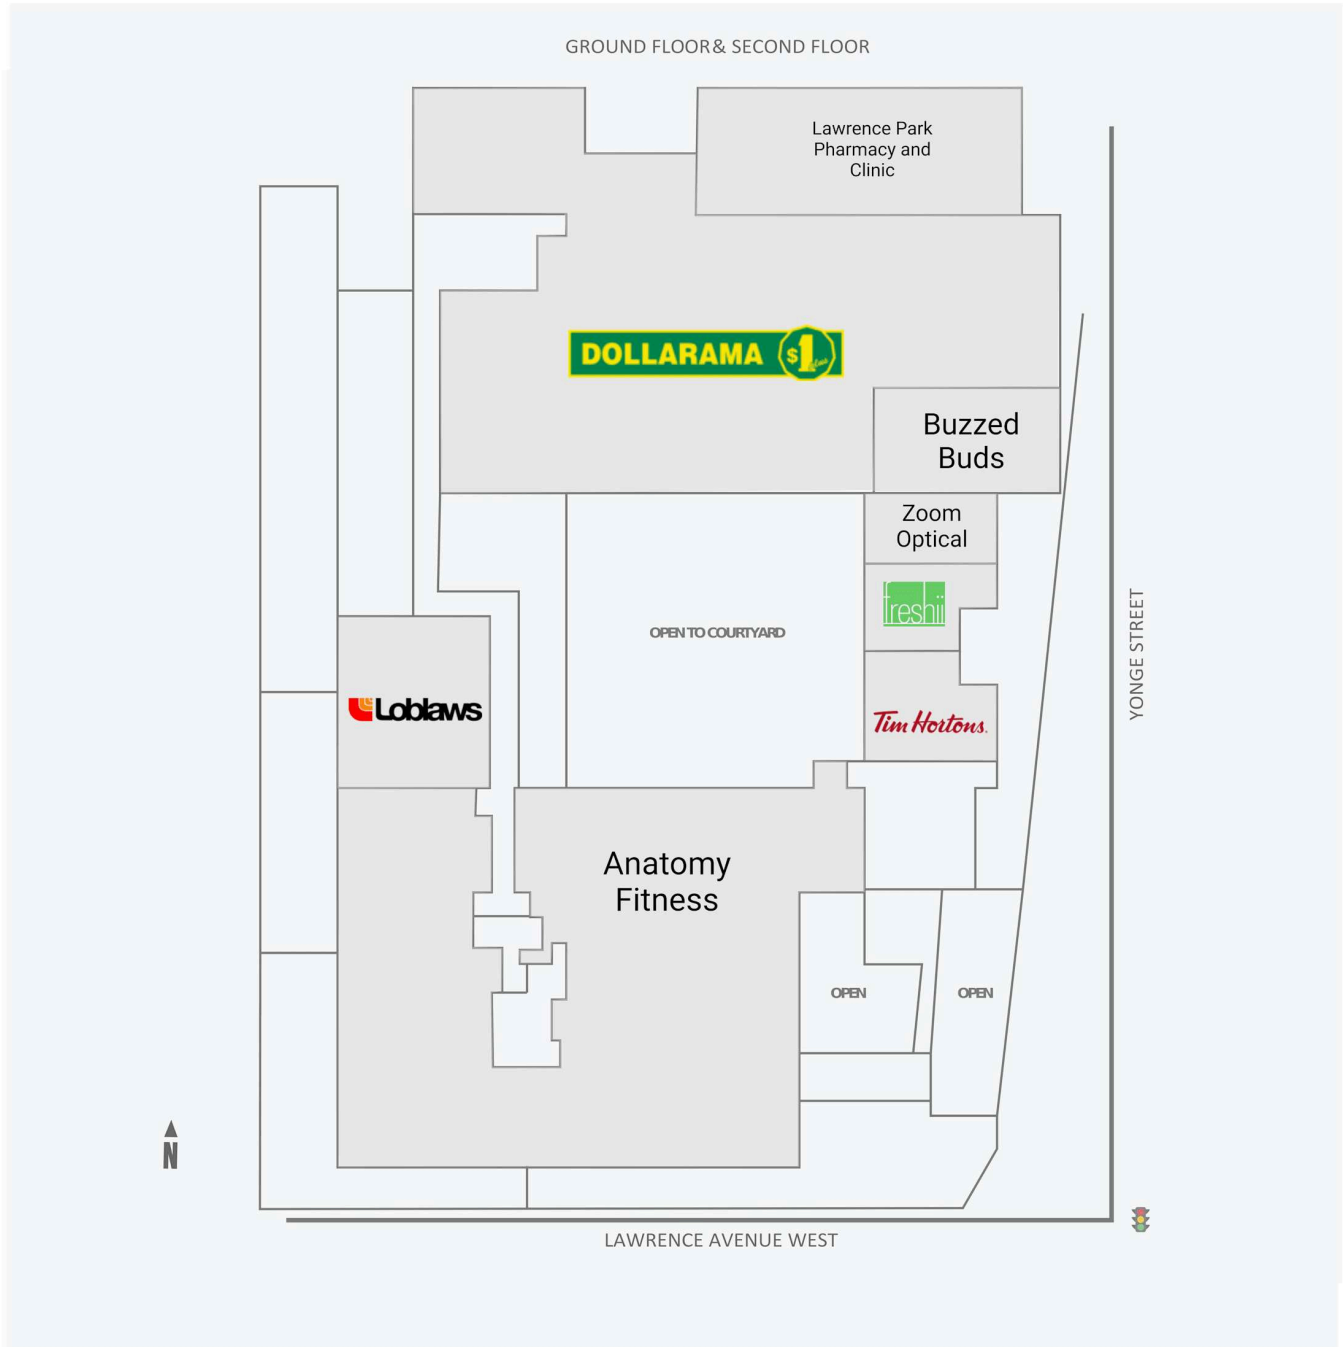

# 3080 Yonge Street

3080 Yonge Street, Toronto, ON

WALK SCORE	TRANSIT SCORE	The sole purpose of this site plan is to identify the approximate location and size of the buildings. It is intended for use as a reference only and is subject to change at any time at the sole discretion of the owner.	REVISED Mar 2025
96	93	« Le seul objectif de ce plan de site est d'identifier l'emplacement et les dimensions approximatifs des bâtiments. Il est destiné à être utilisé comme un outil de référence uniquement et est susceptible de changer à tout moment à la seule discrétion du propriétaire. »	