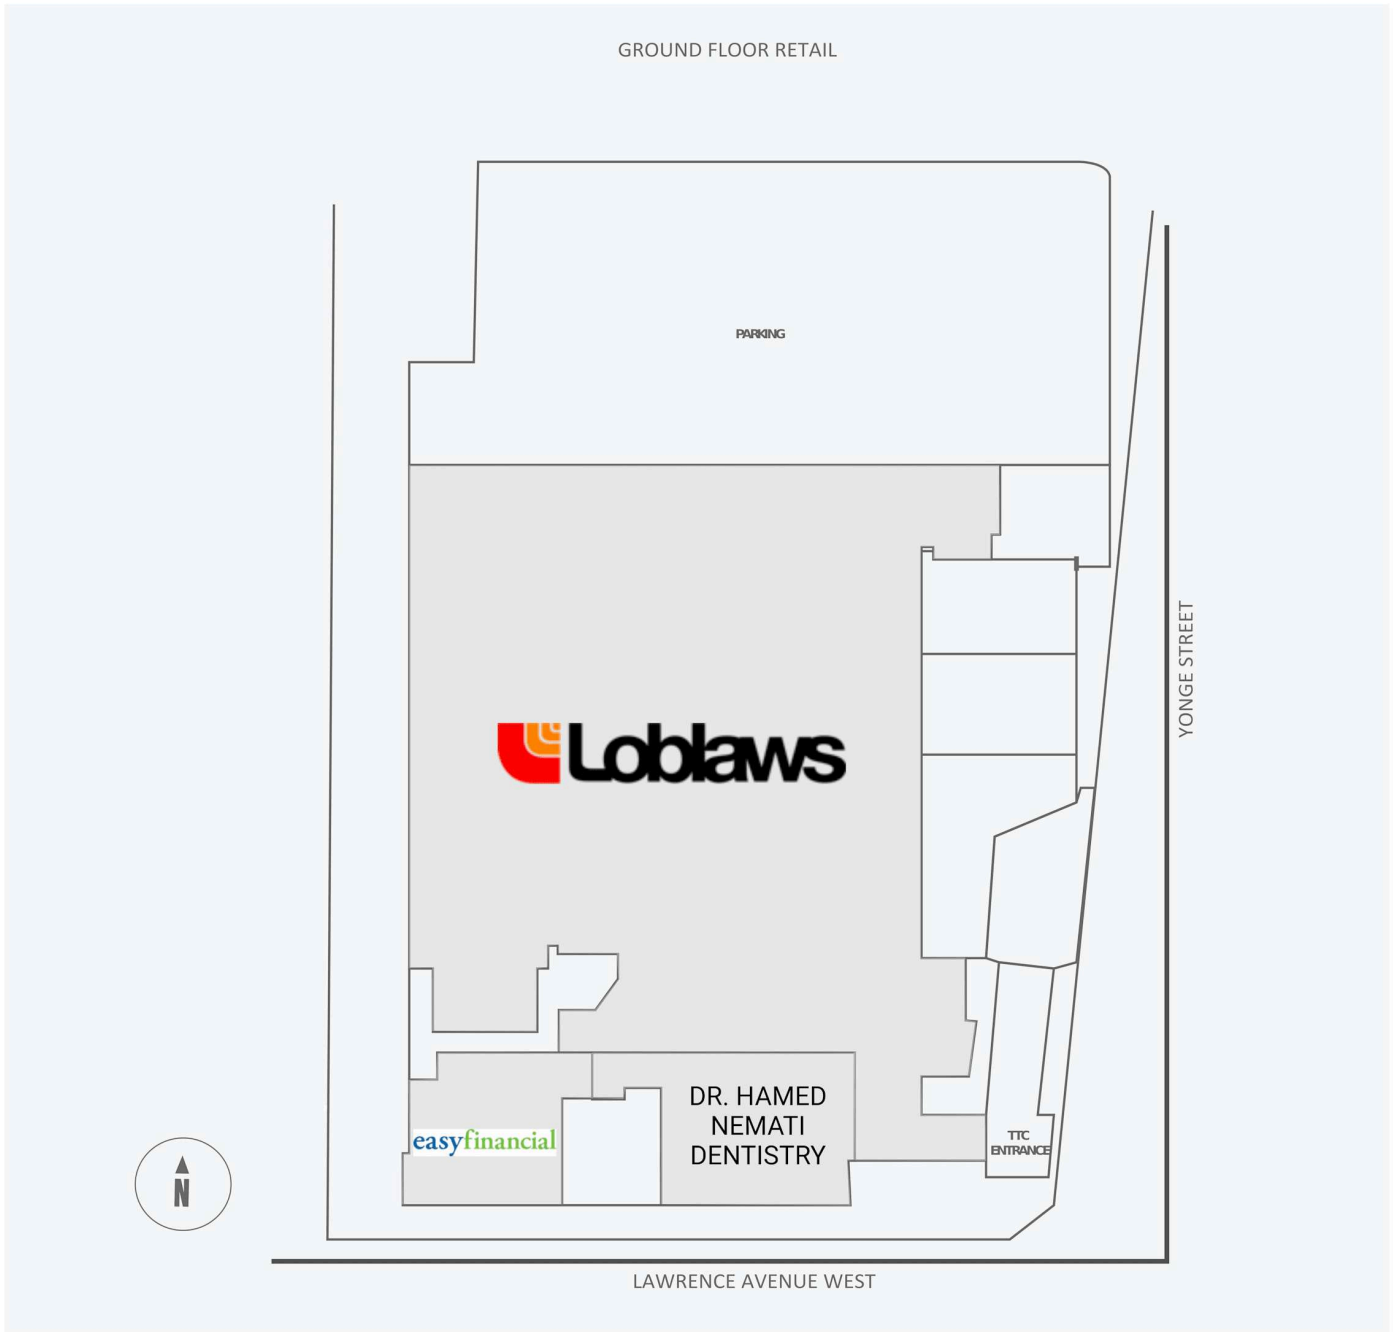

3080 Yonge Street

3080 Yonge Street, Toronto, ON

WALK SCORE	TRANSIT SCORE	The sole purpose of this site plan is to identify the approximate location and size of the buildings. It is intended for use as a reference only and is subject to change at any time at the sole discretion of the owner.	REVISED NOV 2024
96	93	« Le seul objectif de ce plan de site est d'identifier l'emplacement et les dimensions approximatifs des bâtiments. Il est destiné à être utilisé comme un outil de référence uniquement et est susceptible de changer à tout moment à la seule discrétion du propriétaire. »	

Get in touch:

leasing@fcr.ca

fcr.ca

@firstcapitalreit

3080 Yonge Street

3080 Yonge Street, Toronto, ON

WALK SCORE	TRANSIT SCORE	The sole purpose of this site plan is to identify the approximate location and size of the buildings. It is intended for use as a reference only and is subject to change at any time at the sole discretion of the owner.	REVISED NOV 2024
96	93	« Le seul objectif de ce plan de site est d'identifier l'emplacement et les dimensions approximatifs des bâtiments. Il est destiné à être utilisé comme un outil de référence uniquement et est susceptible de changer à tout moment à la seule discrétion du propriétaire. »	

Get in touch:

3080 Yonge Street

3080 Yonge Street, Toronto, ON

WALK SCORE	TRANSIT SCORE	The sole purpose of this site plan is to identify the approximate location and size of the buildings. It is intended for use as a reference only and is subject to change at any time at the sole discretion of the owner.	REVISED NOV 2024
96	93	« Le seul objectif de ce plan de site est d'identifier l'emplacement et les dimensions approximatifs des bâtiments. Il est destiné à être utilisé comme un outil de référence uniquement et est susceptible de changer à tout moment à la seule discrétion du propriétaire. »	