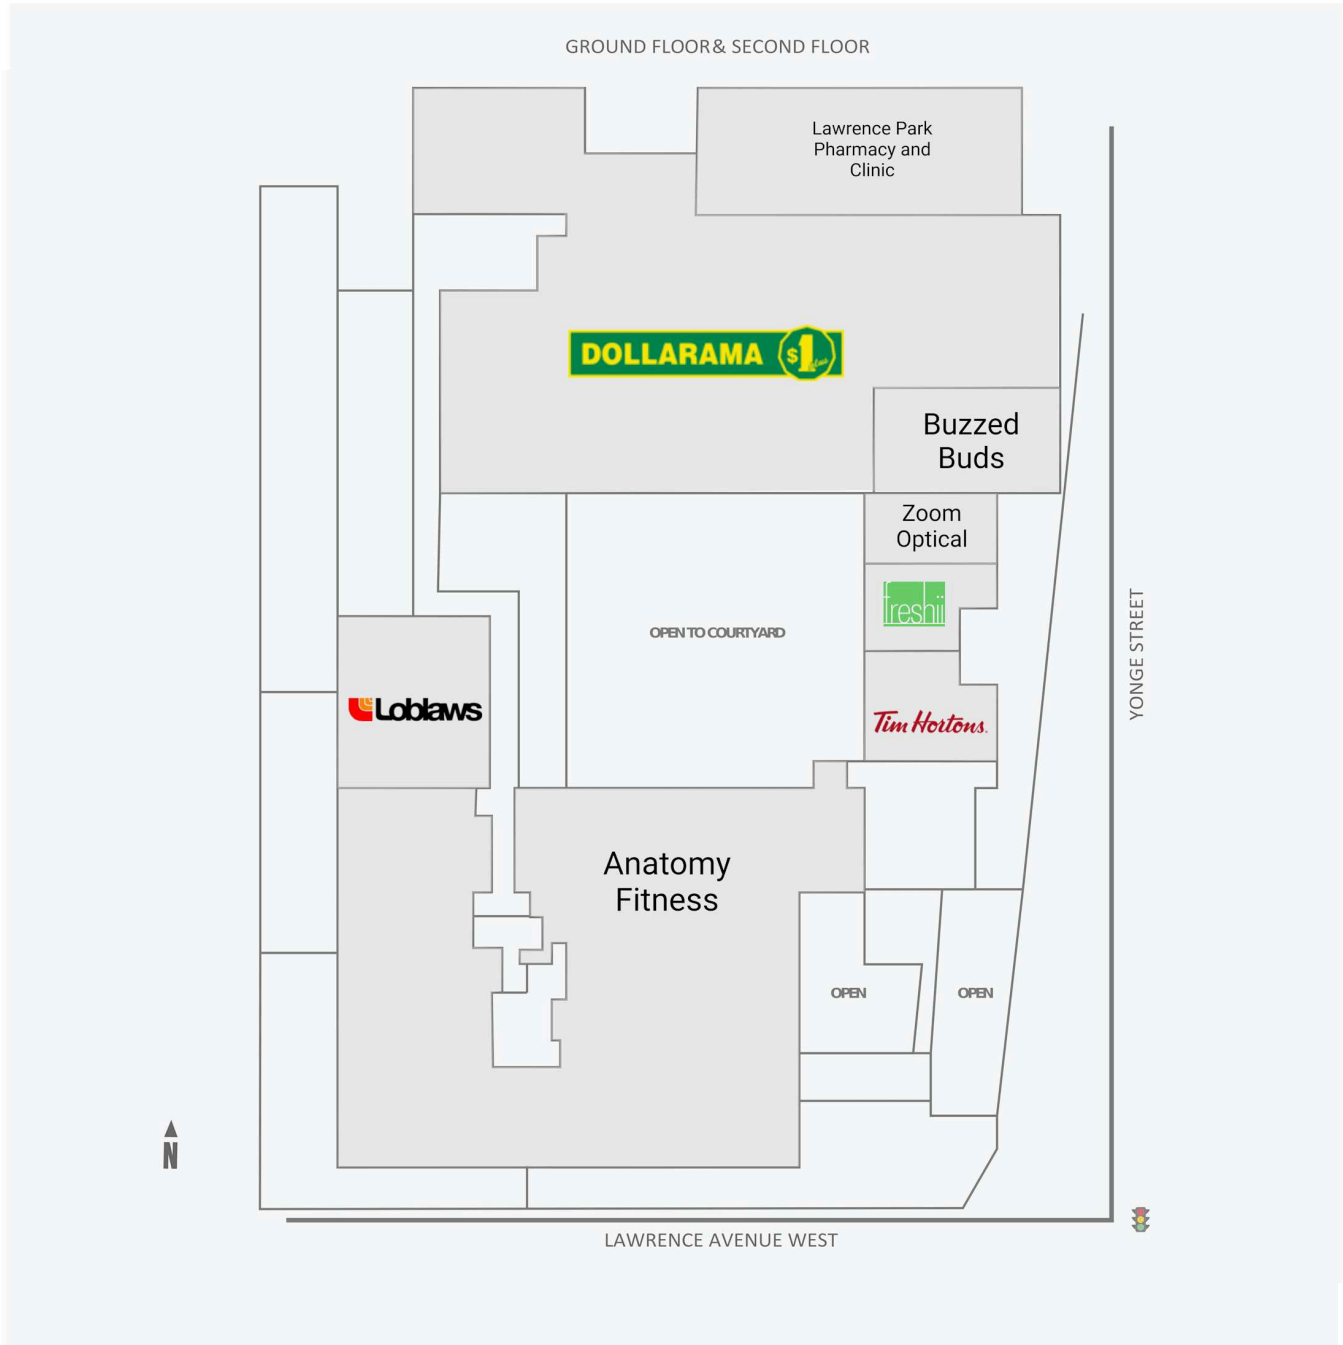

3080 Yonge Street

3080 Yonge Street, Toronto, ON

WALK SCORE	TRANSIT SCORE	The sole purpose of this site plan is to identify the approximate location and size of the buildings. It is intended for use as a reference only and is subject to change at any time at the sole discretion of the owner.	REVISED NOV 2024
96	93	« Le seul objectif de ce plan de site est d'identifier l'emplacement et les dimensions approximatifs des bâtiments. Il est destiné à être utilisé comme un outil de référence uniquement et est susceptible de changer à tout moment à la seule discrétion du propriétaire. »	

Get in touch:

leasing@fcr.ca

fcr.ca

@firstcapitalreit

3080 Yonge Street

3080 Yonge Street, Toronto, ON

WALK SCORE	TRANSIT SCORE	The sole purpose of this site plan is to identify the approximate location and size of the buildings. It is intended for use as a reference only and is subject to change at any time at the sole discretion of the owner.	REVISED NOV 2024
96	93	« Le seul objectif de ce plan de site est d'identifier l'emplacement et les dimensions approximatifs des bâtiments. Il est destiné à être utilisé comme un outil de référence uniquement et est susceptible de changer à tout moment à la seule discrétion du propriétaire. »	

Get in touch:

3080 Yonge Street

3080 Yonge Street, Toronto, ON

WALK SCORE	TRANSIT SCORE	The sole purpose of this site plan is to identify the approximate location and size of the buildings. It is intended for use as a reference only and is subject to change at any time at the sole discretion of the owner.	REVISED NOV 2024
96	93	« Le seul objectif de ce plan de site est d'identifier l'emplacement et les dimensions approximatifs des bâtiments. Il est destiné à être utilisé comme un outil de référence uniquement et est susceptible de changer à tout moment à la seule discrétion du propriétaire. »	