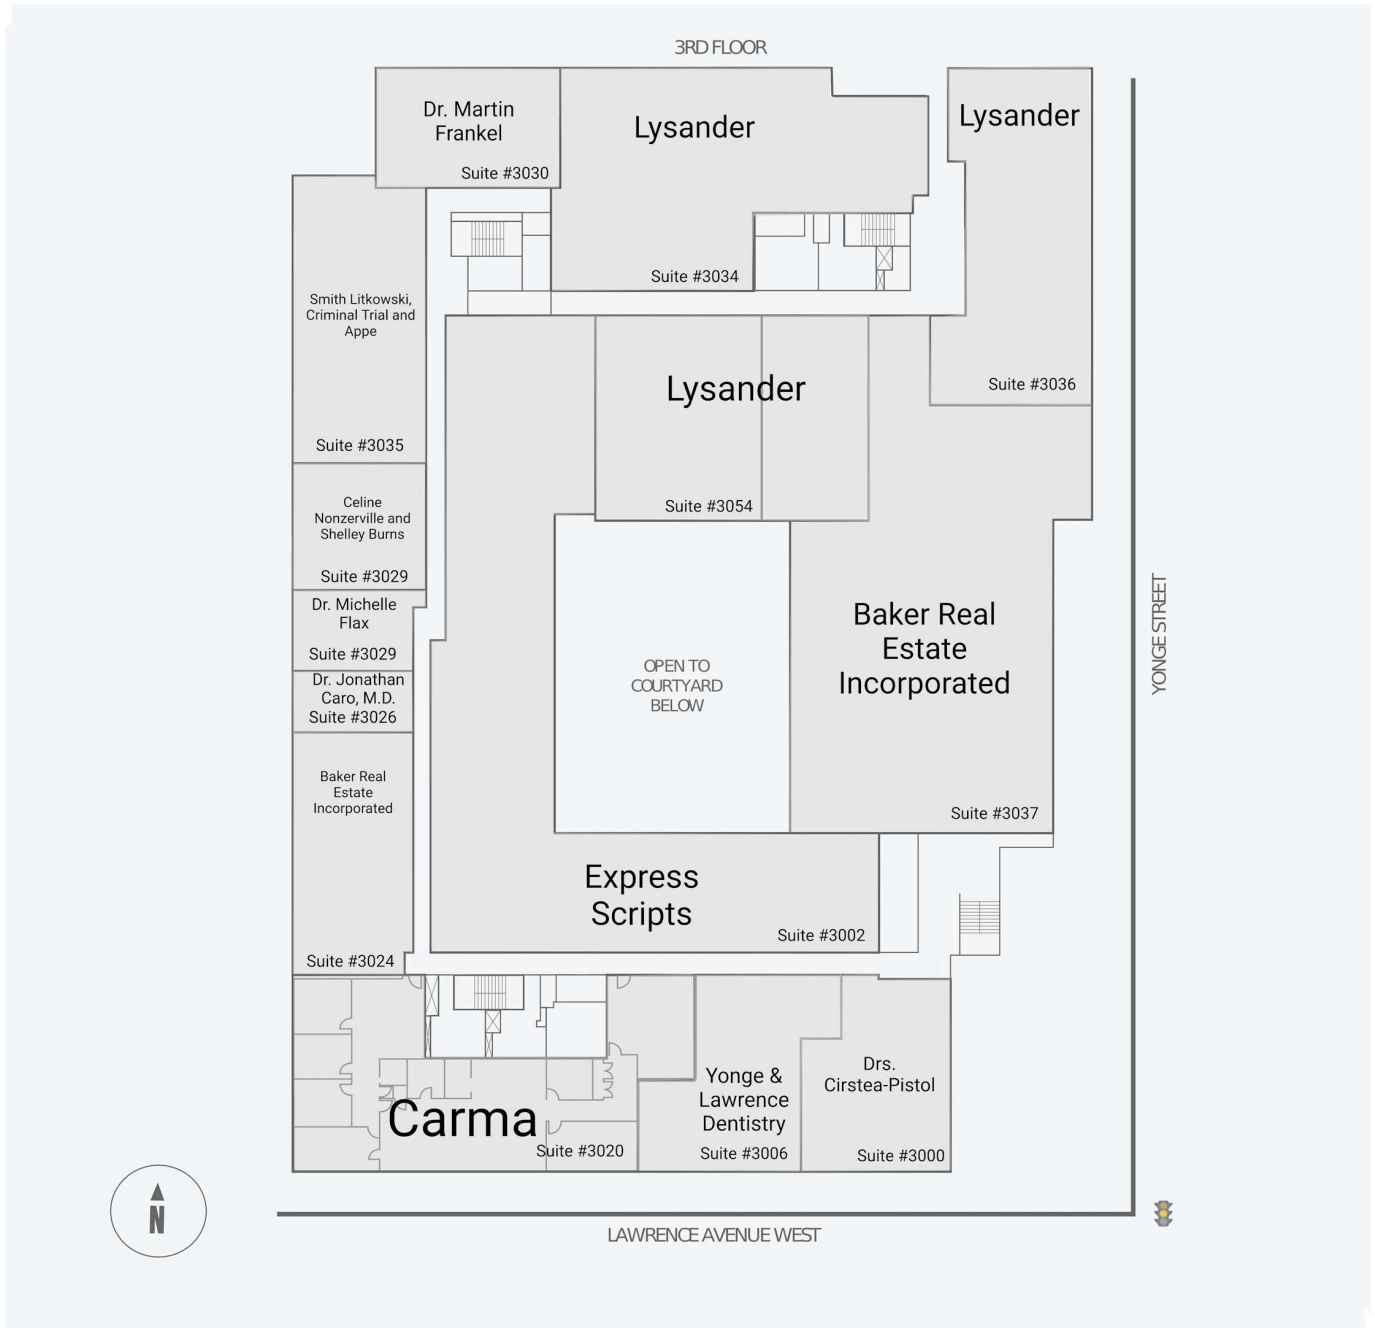

# 3080 Yonge Street

3080 Yonge Street, Toronto, ON

WALK SCORE	TRANSIT SCORE	The sole-purpose of this site plan is to identify the approximate location and size of the buildings. It is intended for use as a reference only and is subject to change at any time at the sole discretion of the owner.	REVISED Mar 2025
96	93	« Le seul objectif de ce plan de site est d'identifier l'emplacement et les dimensions approximatifs des bâtiments. Il est destiné à être utilisé comme un outil de référence uniquement et est susceptible de changer à tout moment à la seule discrétion du propriétaire. »	