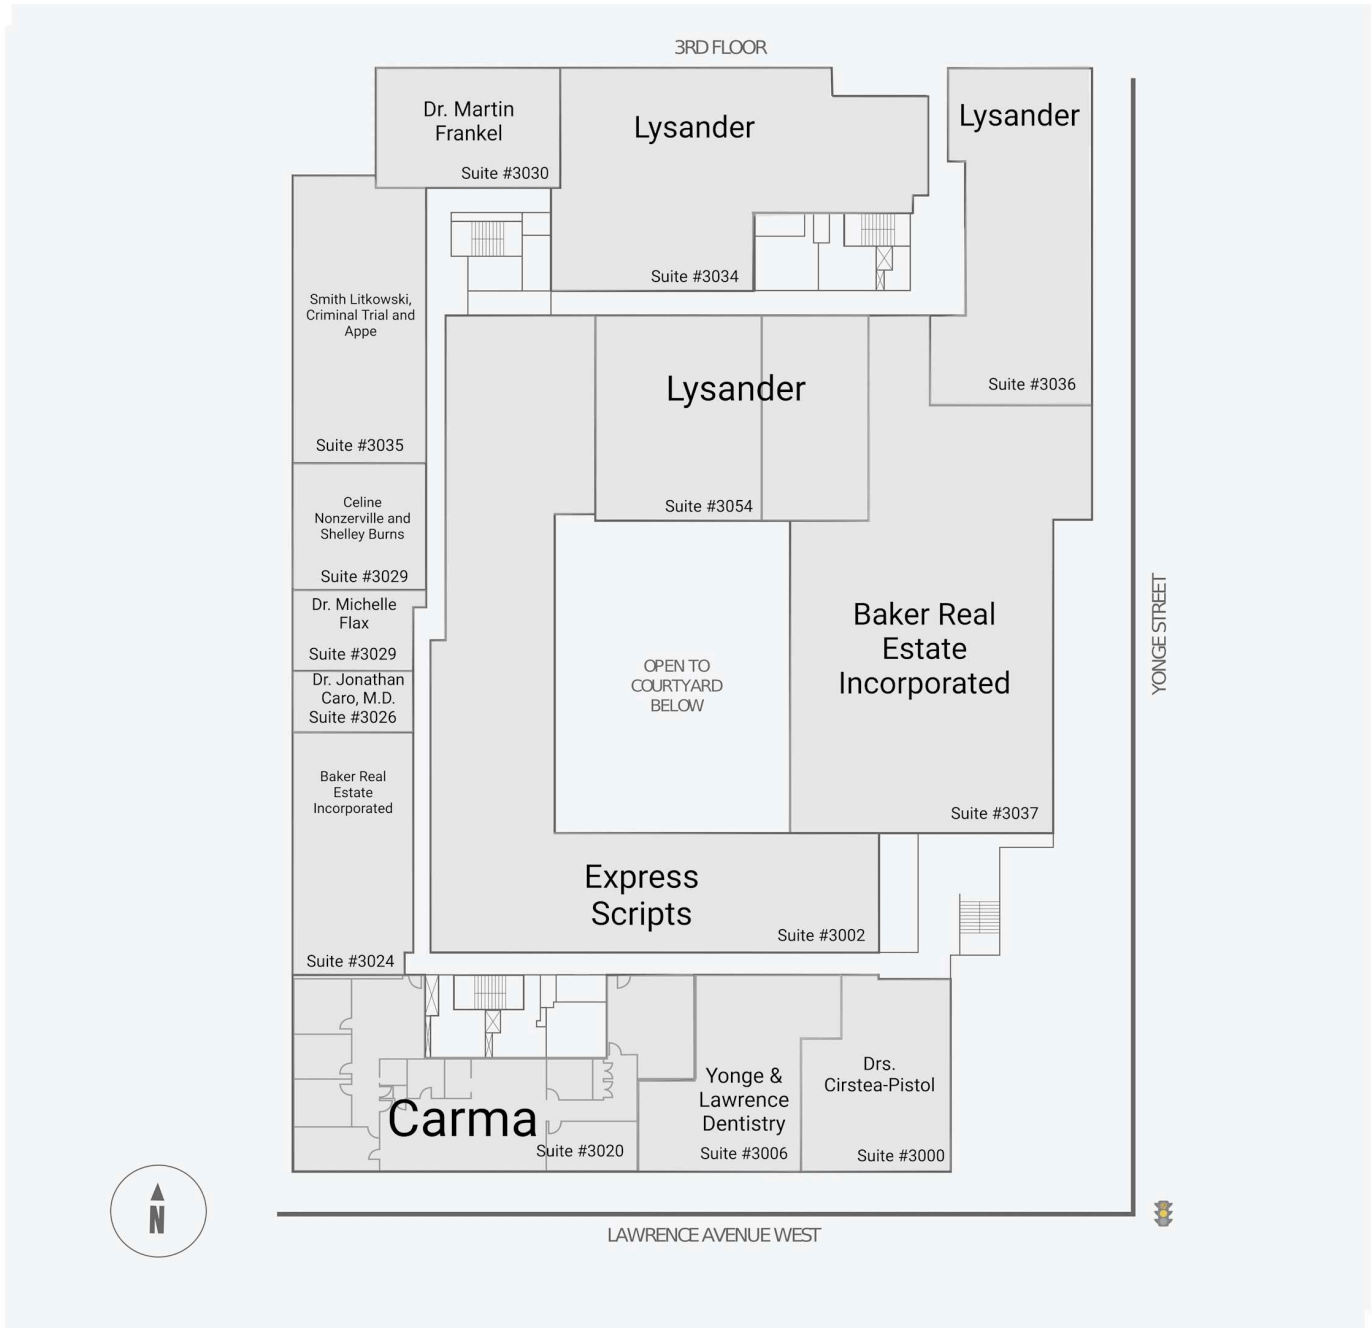

3080 Yonge Street

3080 Yonge Street, Toronto, ON

WALK SCORE	TRANSIT SCORE	The sole purpose of this site plan is to identify the approximate location and size of the buildings. It is intended for use as a reference only and is subject to change at any time at the sole discretion of the owner.	REVISED NOV 2024
96	93	« Le seul objectif de ce plan de site est d'identifier l'emplacement et les dimensions approximatifs des bâtiments. Il est destiné à être utilisé comme un outil de référence uniquement et est susceptible de changer à tout moment à la seule discrétion du propriétaire. »	

Get in touch:

leasing@fcr.ca

fcr.ca

@firstcapitalreit

3080 Yonge Street

3080 Yonge Street, Toronto, ON

WALK SCORE	TRANSIT SCORE	The sole purpose of this site plan is to identify the approximate location and size of the buildings. It is intended for use as a reference only and is subject to change at any time at the sole discretion of the owner.	REVISED NOV 2024
96	93	« Le seul objectif de ce plan de site est d'identifier l'emplacement et les dimensions approximatifs des bâtiments. Il est destiné à être utilisé comme un outil de référence uniquement et est susceptible de changer à tout moment à la seule discrétion du propriétaire. »	

Get in touch:

3080 Yonge Street

3080 Yonge Street, Toronto, ON

WALK SCORE	TRANSIT SCORE	The sole purpose of this site plan is to identify the approximate location and size of the buildings. It is intended for use as a reference only and is subject to change at any time at the sole discretion of the owner.	REVISED NOV 2024
96	93	« Le seul objectif de ce plan de site est d'identifier l'emplacement et les dimensions approximatifs des bâtiments. Il est destiné à être utilisé comme un outil de référence uniquement et est susceptible de changer à tout moment à la seule discrétion du propriétaire. »	