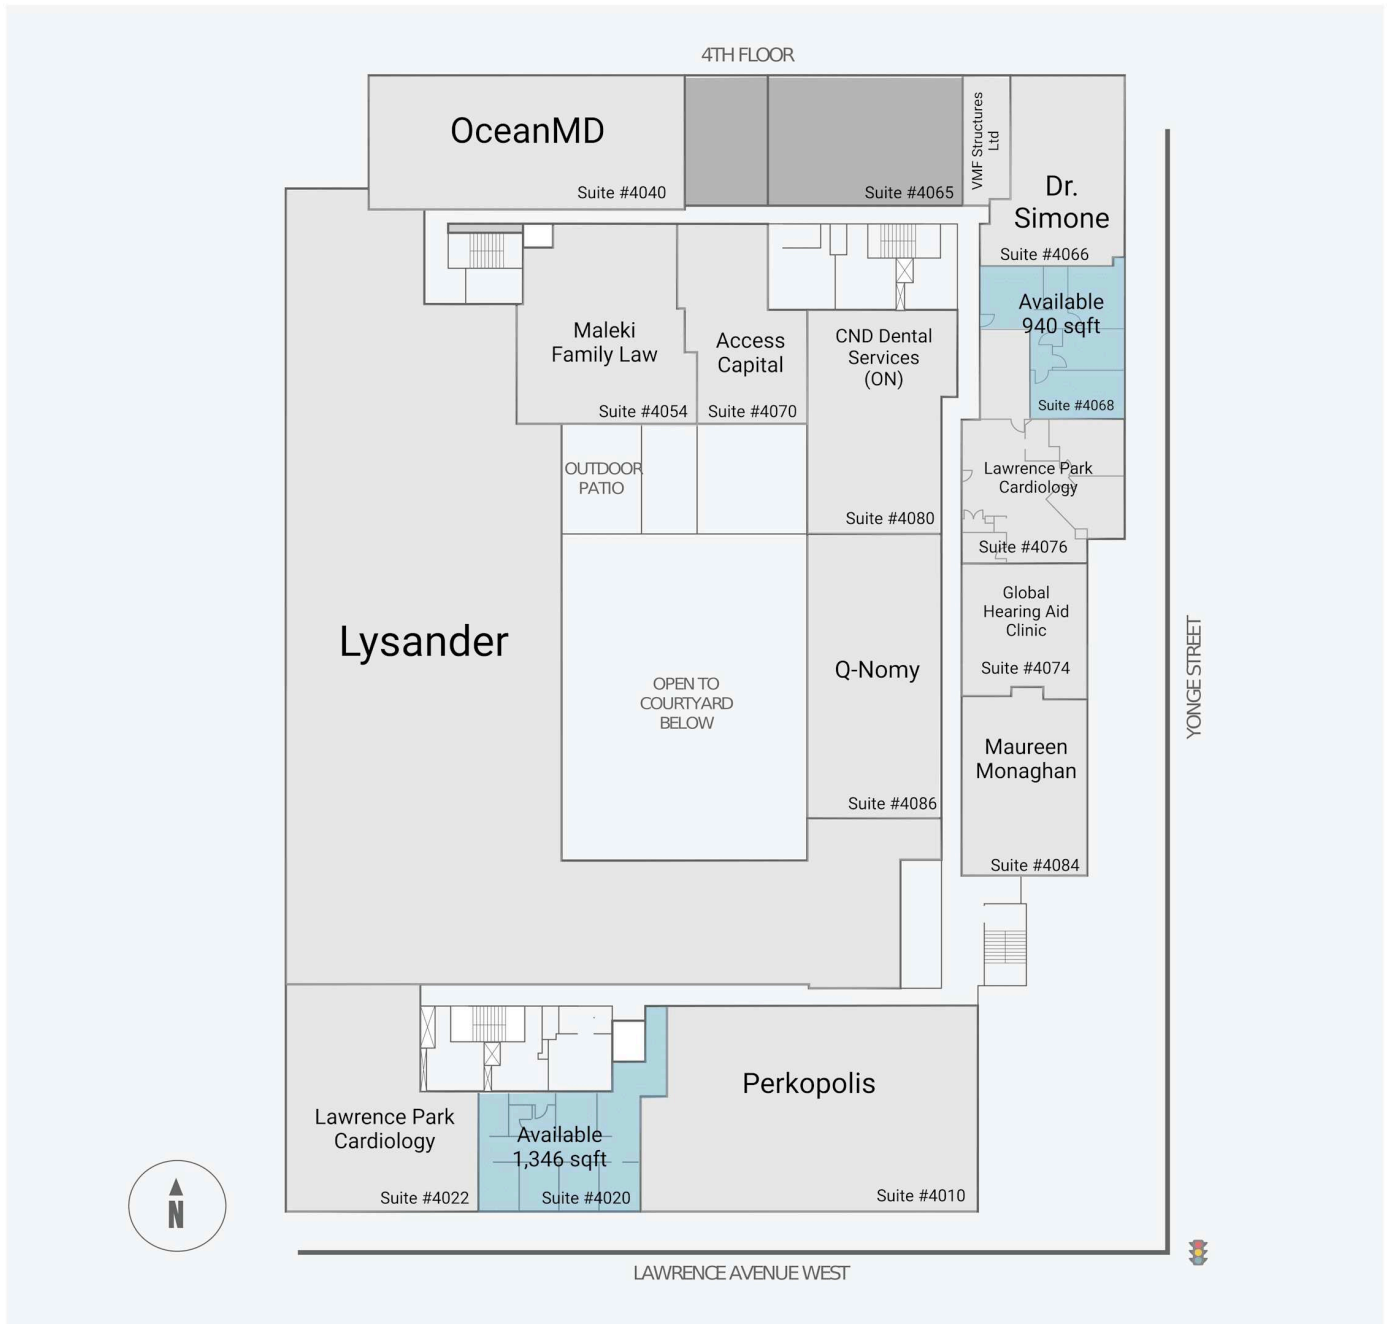

Get in touch:

leasing@fcr.ca

fcr.ca

@firstcapitalreit

3080 Yonge Street

3080 Yonge Street, Toronto, ON

WALK SCORE	TRANSIT SCORE	The sole purpose of this site plan is to identify the approximate location and size of the buildings. It is intended for use as a reference only and is subject to change at any time at the sole discretion of the owner.	REVISED NOV 2024
96	93	« Le seul objectif de ce plan de site est d'identifier l'emplacement et les dimensions approximatifs des bâtiments. Il est destiné à être utilisé comme un outil de référence uniquement et est susceptible de changer à tout moment à la seule discrétion du propriétaire. »	

Get in touch:

leasing@fcr.ca

fcr.ca

@firstcapitalreit

3080 Yonge Street

3080 Yonge Street, Toronto, ON

WALK SCORE	TRANSIT SCORE	The sole-purpose of this site plan is to identify the approximate location and size of the buildings. It is intended for use as a reference only and is subject to change at any time at the sole discretion of the owner.	REVISED NOV 2024
96	93	« Le seul objectif de ce plan de site est d'identifier l'emplacement et les dimensions approximatives des bâtiments. Il est destiné à être utilisé comme un outil de référence uniquement et est susceptible de changer à tout moment à la seule discrétion du propriétaire. »	