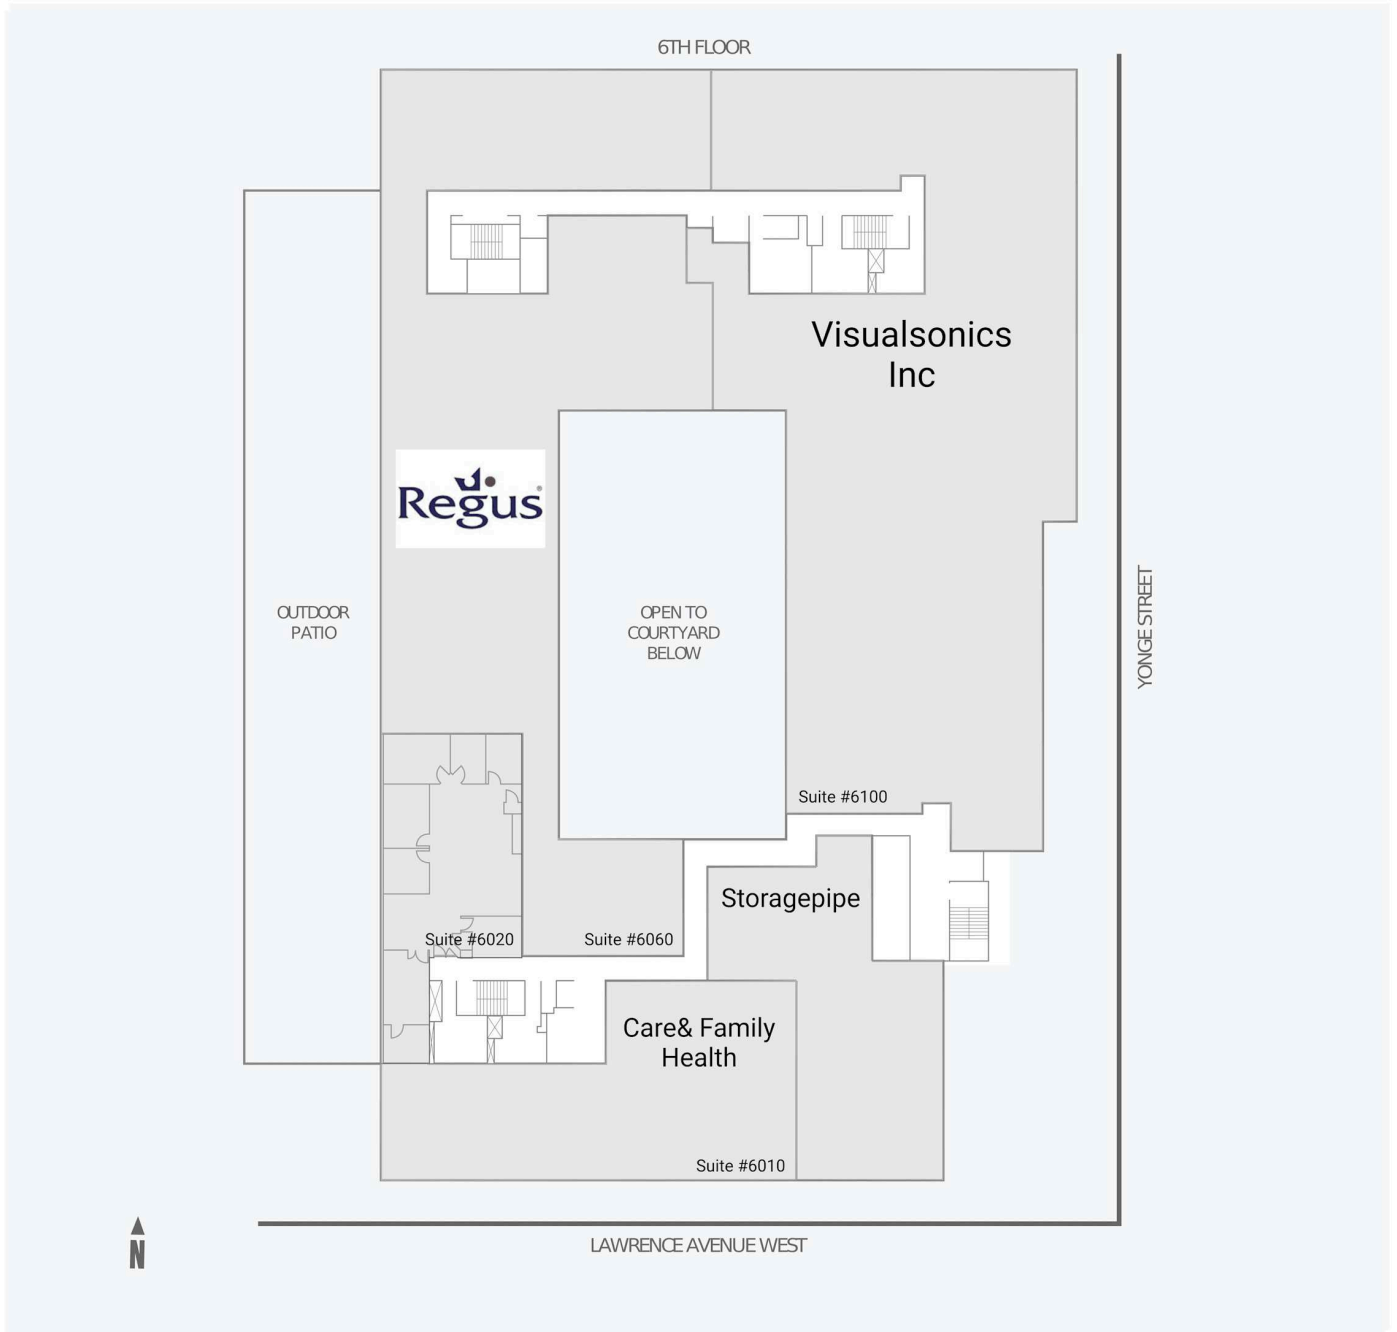

Get in touch:

leasing@fcr.ca

fcr.ca

@firstcapitalreit

3080 Yonge Street

3080 Yonge Street, Toronto, ON

WALK SCORE	TRANSIT SCORE	The sole-purpose of this site plan is to identify the approximate location and size of the buildings. It is intended for use as a reference only and is subject to change at any time at the sole discretion of the owner.	REVISED NOV 2024
96	93	« Le seul objectif de ce plan de site est d'identifier l'emplacement et les dimensions approximatifs des bâtiments. Il est destiné à être utilisé comme un outil de référence uniquement et est susceptible de changer à tout moment à la seule discrétion du propriétaire. »	