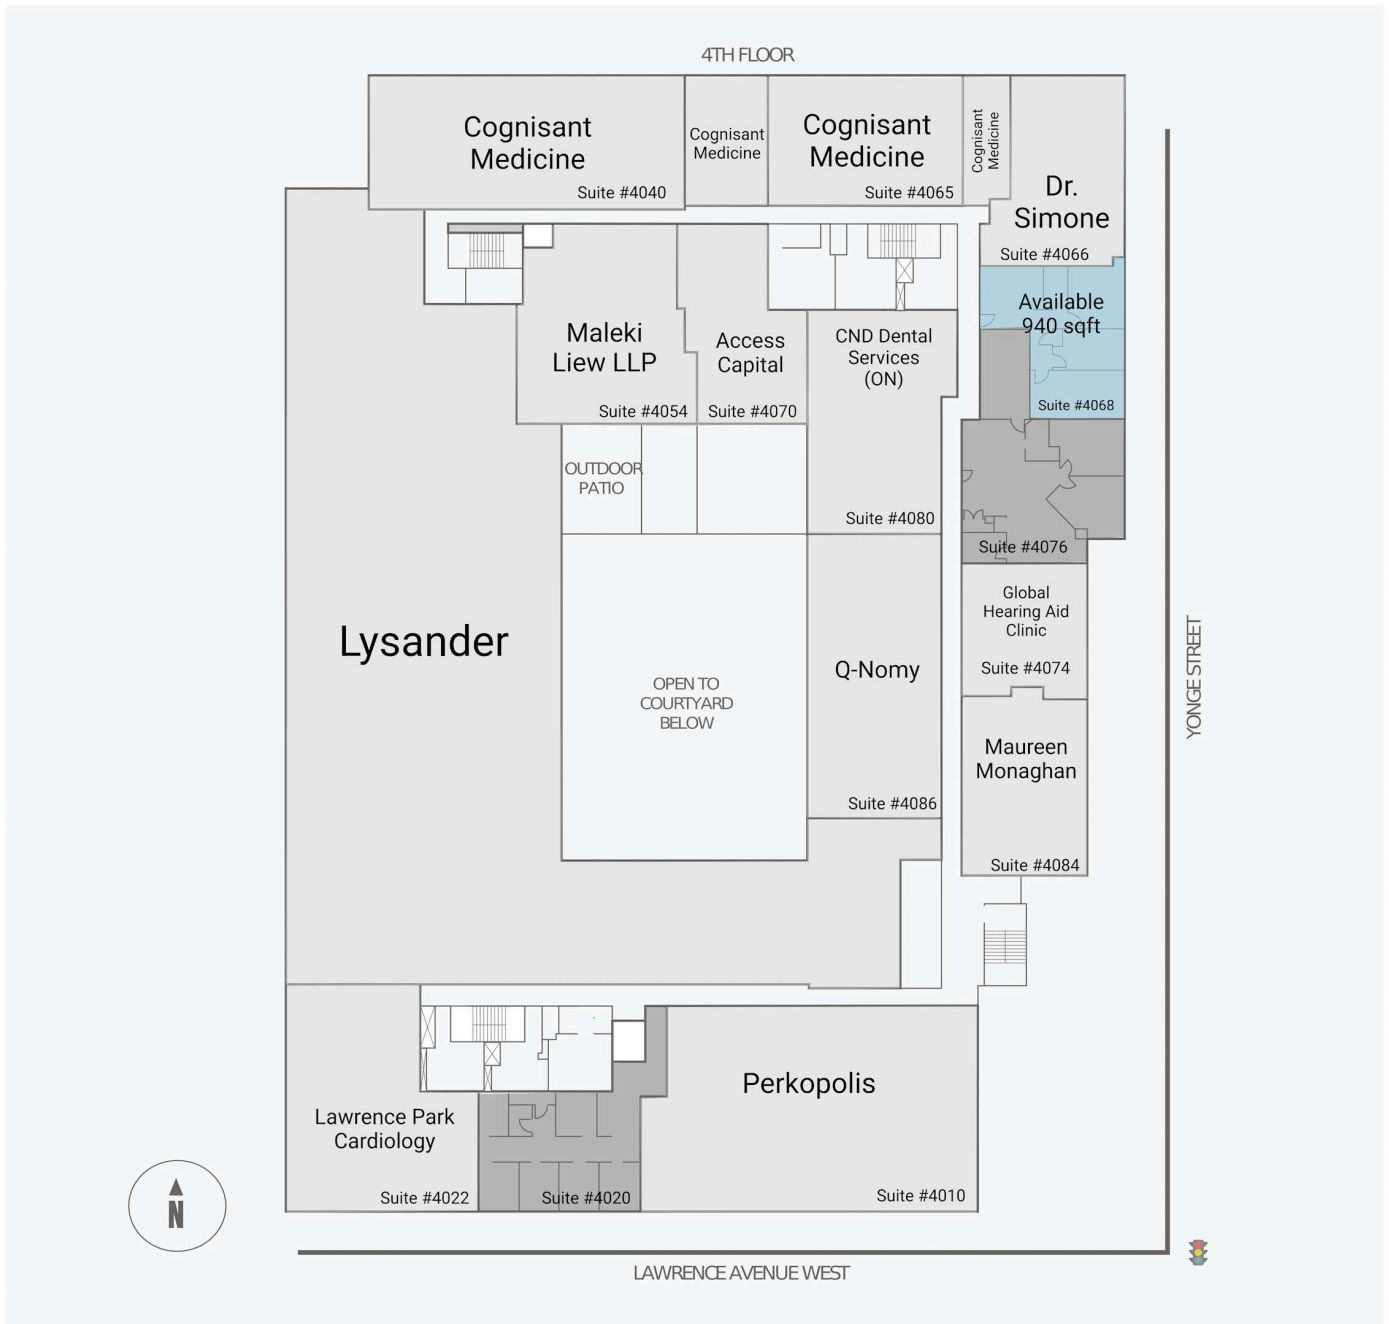

# 3080 Yonge Street

3080 Yonge Street, Toronto, ON

WALK SCORE	TRANSIT SCORE	The sole-purpose of this site plan is to identify the approximate location and size of the buildings. It is intended for use as a reference only and is subject to change at any time at the sole discretion of the owner.	REVISED Mar 2025
96	93	« Le seul objectif de ce plan de site est d'identifier l'emplacement et les dimensions approximatifs des bâtiments. Il est destiné à être utilisé comme un outil de référence uniquement et est susceptible de changer à tout moment à la seule discrétion du propriétaire. »	