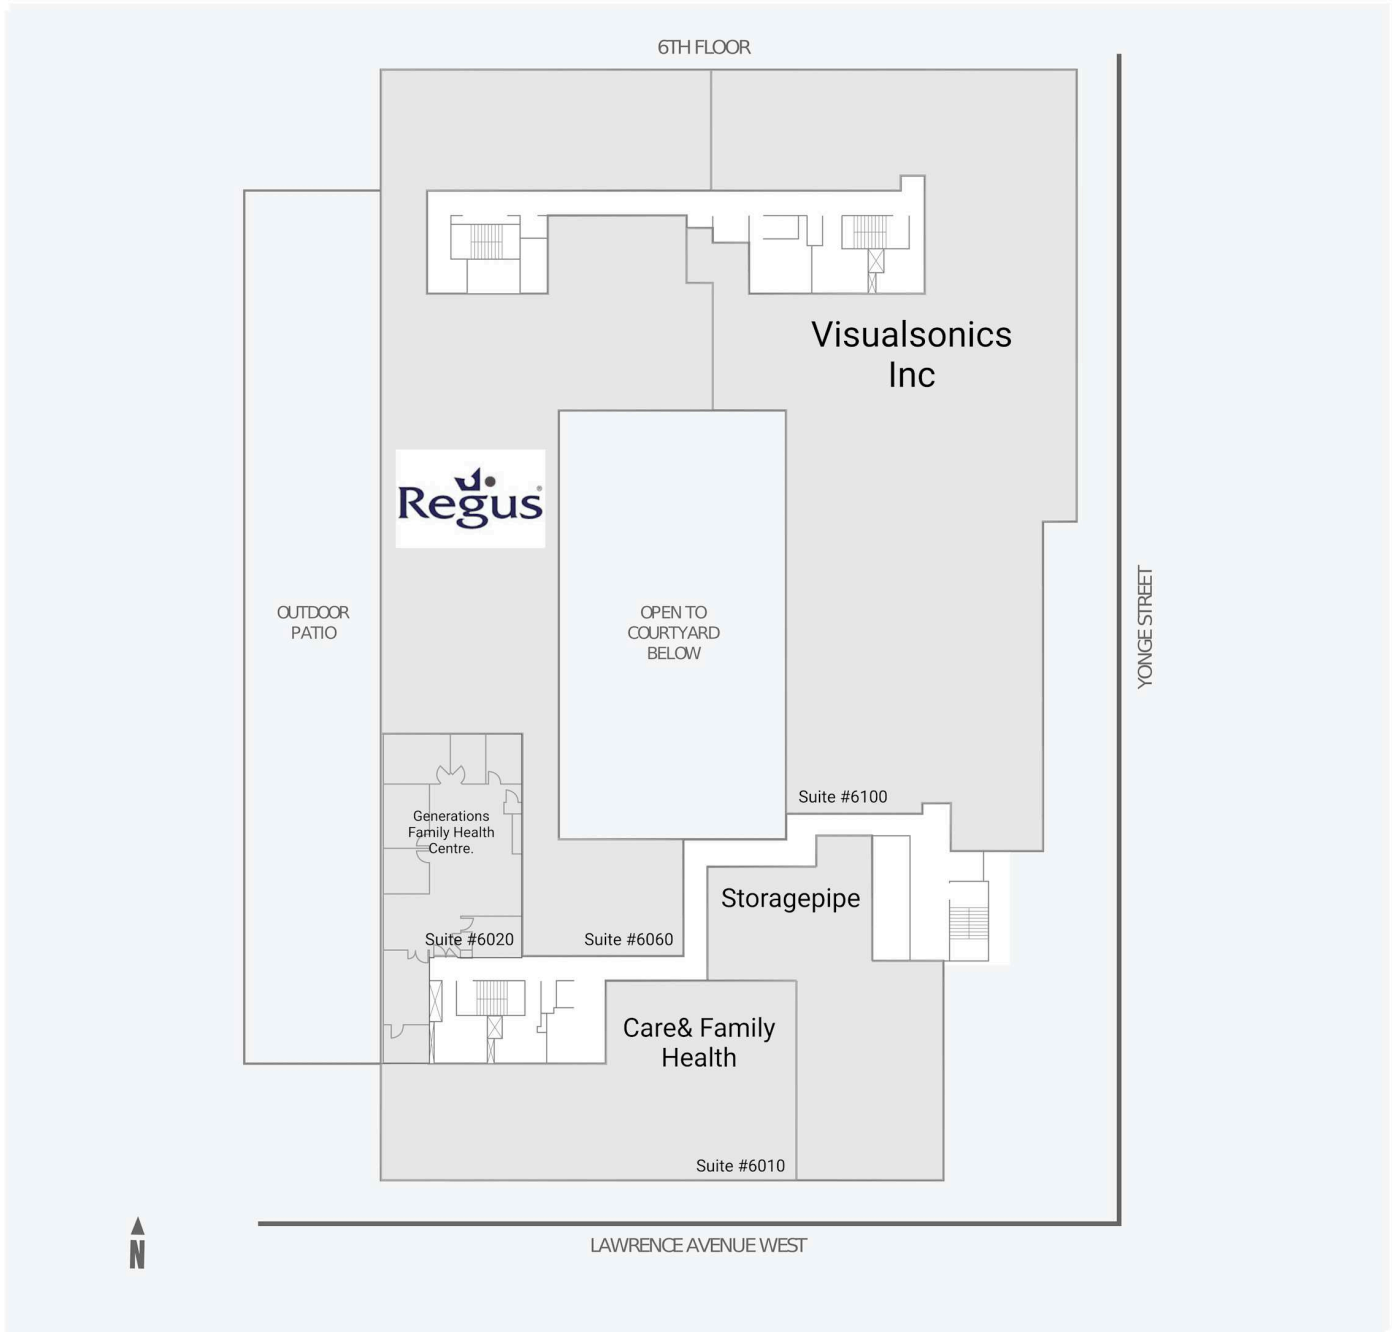

# 3080 Yonge Street

3080 Yonge Street, Toronto, ON

WALK SCORE	TRANSIT SCORE	The sole purpose of this site plan is to identify the approximate location and size of the buildings. It is intended for use as a reference only and is subject to change at any time at the sole discretion of the owner.	REVISED Mar 2025
96	93	« Le seul objectif de ce plan de site est d'identifier l'emplacement et les dimensions approximatifs des bâtiments. Il est destiné à être utilisé comme un outil de référence uniquement et est susceptible de changer à tout moment à la seule discrétion du propriétaire. »	