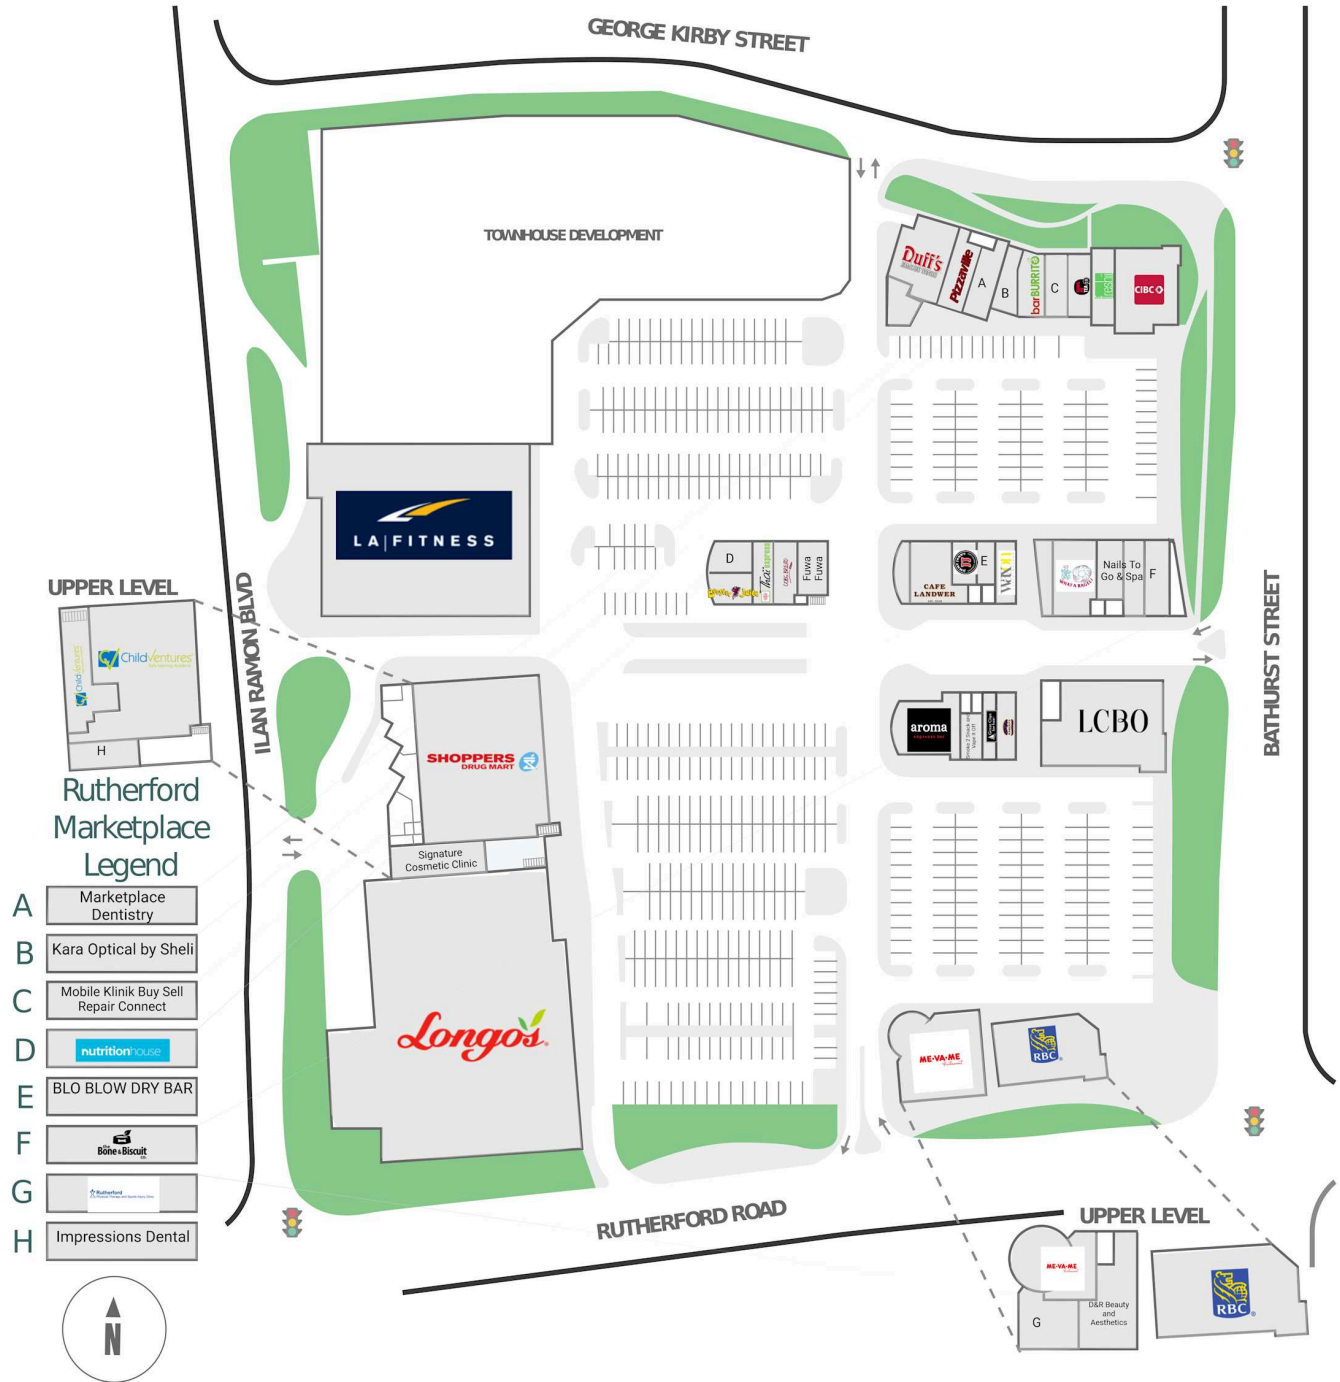

Rutherford Marketplace

9300 - 9370 Bathurst Street, Vaughan, ON

WALK SCORE	TRANSIT SCORE	The sole purpose of this site plan is to identify the approximate location and size of the buildings. It is intended for use as a reference only and is subject to change at any time at the sole discretion of the owner.	REVISED Apr 2026
71	N/A	« Le seul objectif de ce plan de site est d'identifier l'emplacement et les dimensions approximatifs des bâtiments. Il est destiné à être utilisé comme un outil de référence uniquement et est susceptible de changer à tout moment à la seule discrétion du propriétaire. »	