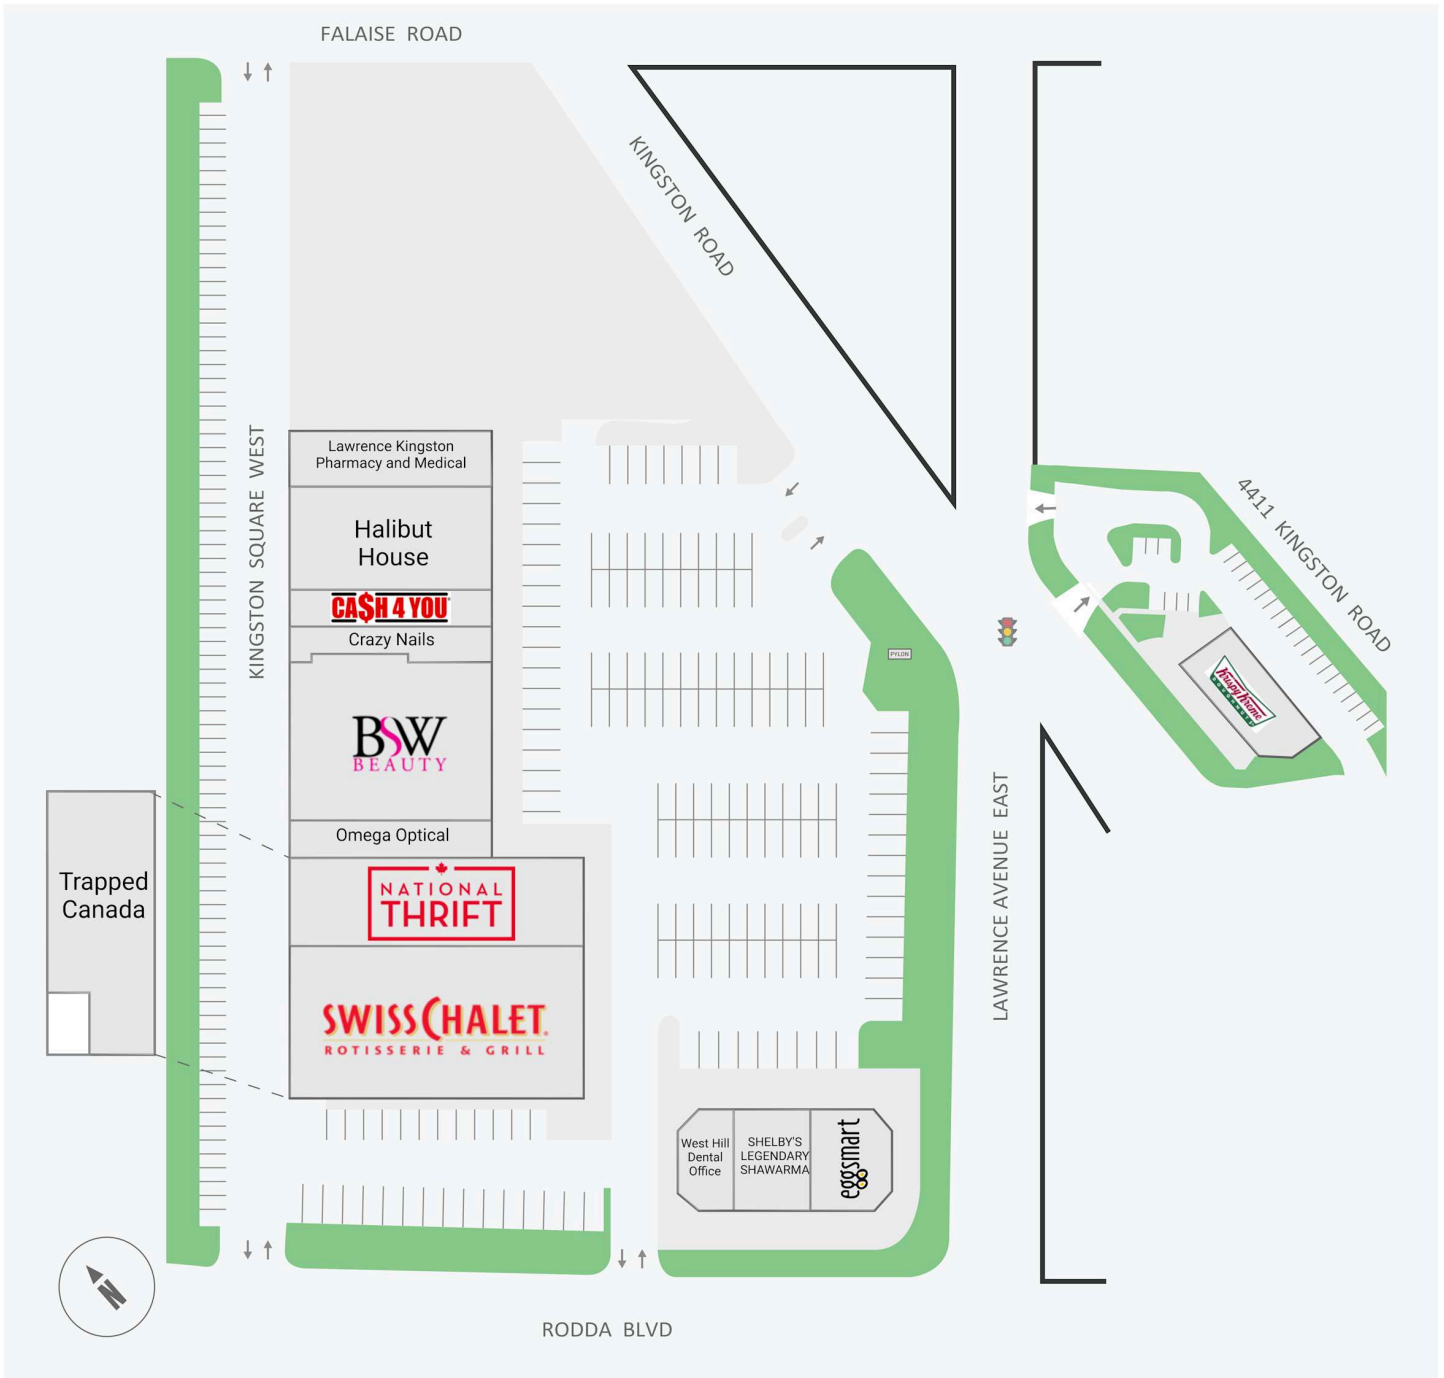

Kingston Square West

4410 Kingston Road, Toronto, ON

WALK SCORE	TRANSIT SCORE	The sole-purpose of this site plan is to identify the approximate location and size of the buildings. It is intended for use as a reference only and is subject to change at any time at the sole discretion of the owner.	REVISED Jul 2026
81	72	« Le seul objectif de ce plan de site est d'identifier l'emplacement et les dimensions approximatifs des bâtiments. Il est destiné à être utilisé comme un outil de référence uniquement et est susceptible de changer à tout moment à la seule discrétion du propriétaire. »	