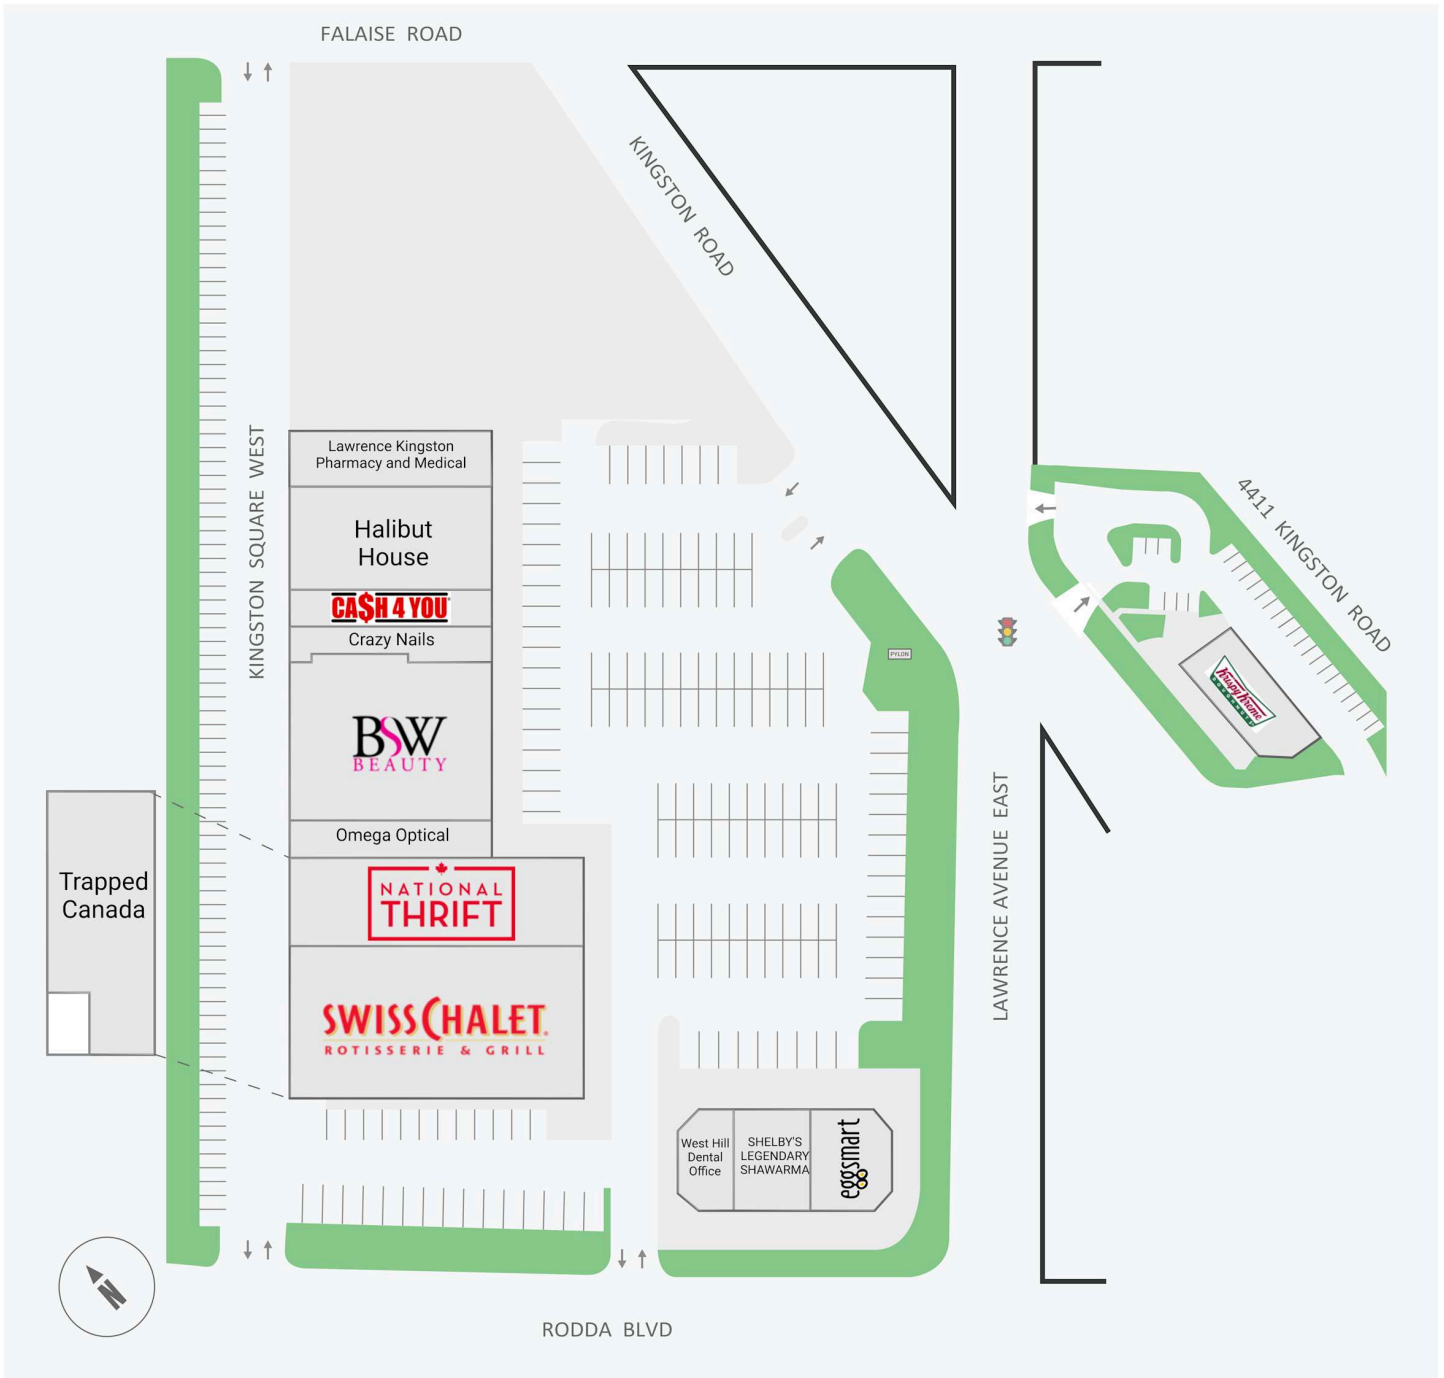

Kingston Square West

4410 Kingston Road, Toronto, ON

WALK SCORE	TRANSIT SCORE	The sole-purpose of this site plan is to identify the approximate location and size of the buildings. It is intended for use as a reference only and is subject to change at any time at the sole discretion of the owner.	REVISED Apr 2026
81	72	« Le seul objectif de ce plan de site est d'identifier l'emplacement et les dimensions approximatifs des bâtiments. Il est destiné à être utilisé comme un outil de référence uniquement et est susceptible de changer à tout moment à la seule discrétion du propriétaire. »	