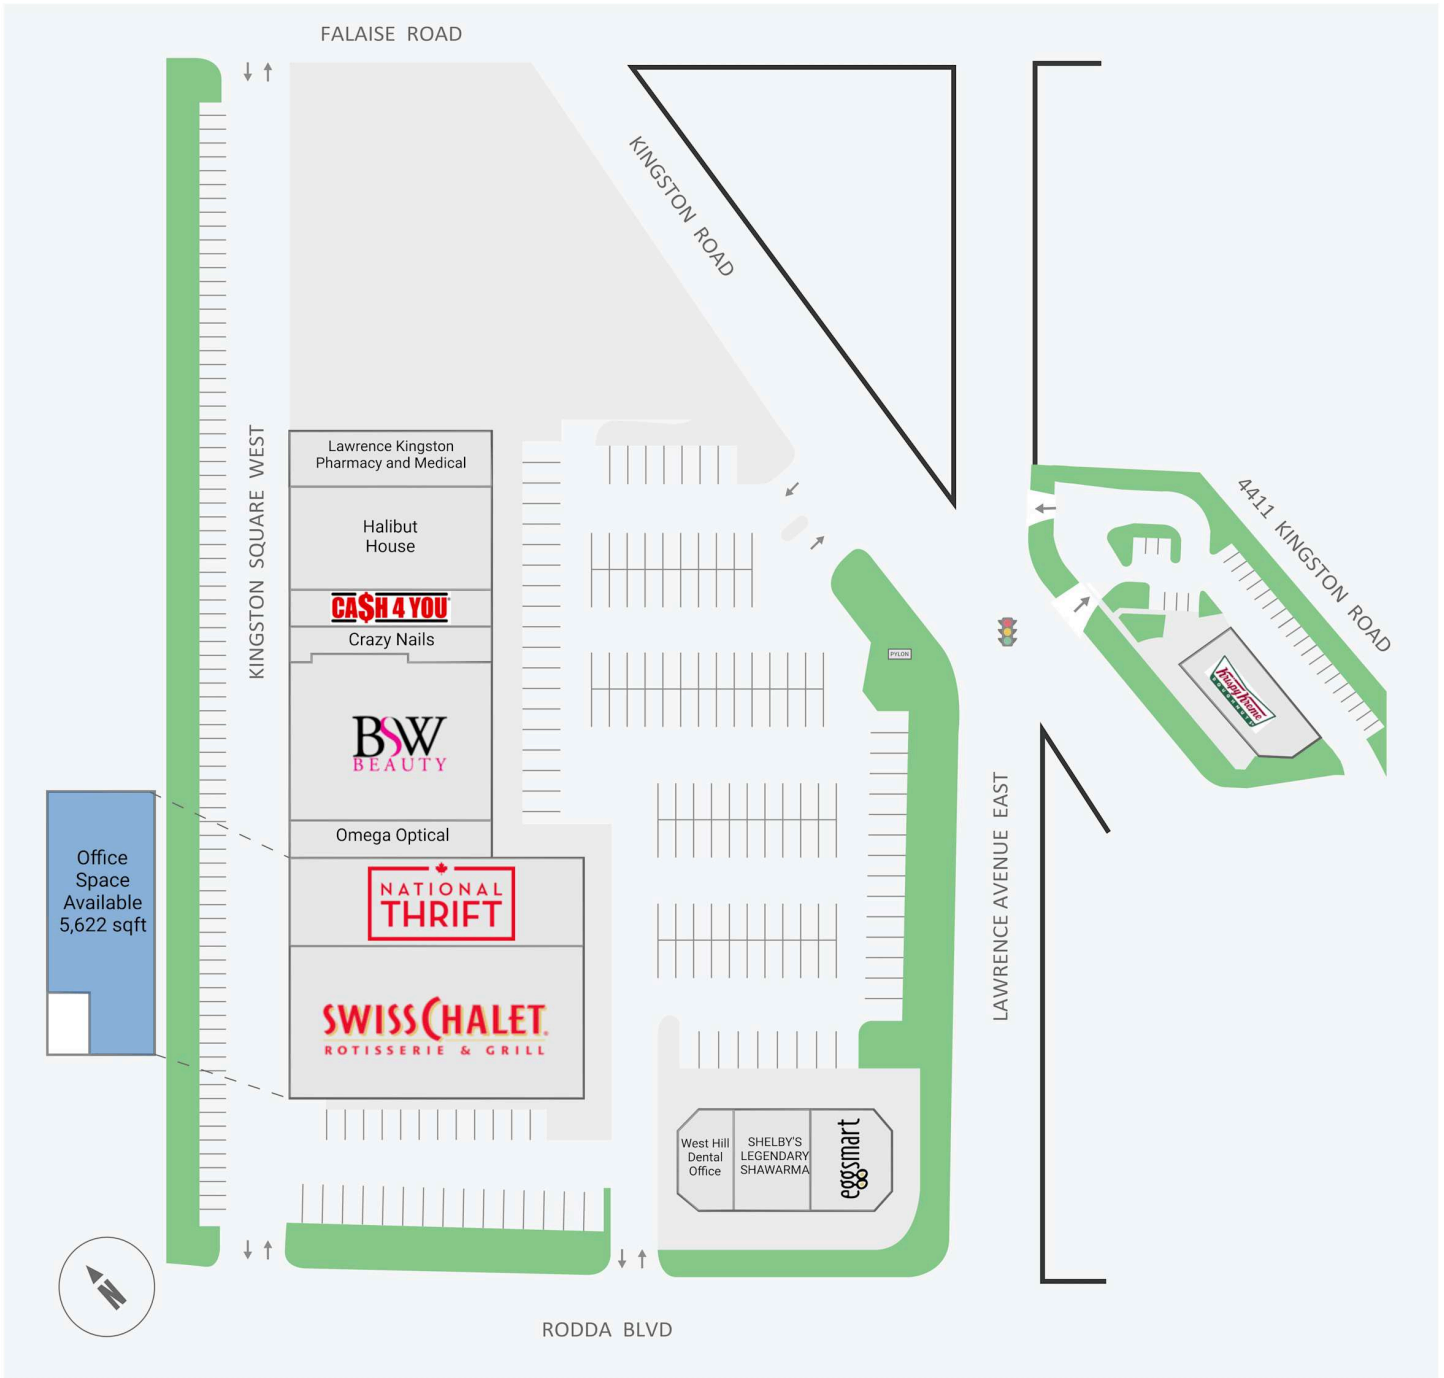

# Kingston Square West

4410 Kingston Road, Toronto, ON

WALK SCORE	TRANSIT SCORE	The sole-purpose of this site plan is to identify the approximate location and size of the buildings. It is intended for use as a reference only and is subject to change at any time at the sole discretion of the owner.	REVISED NOV 2024
81	72	« Le seul objectif de ce plan de site est d'identifier l'emplacement et les dimensions approximatifs des bâtiments. Il est destiné à être utilisé comme un outil de référence uniquement et est susceptible de changer à tout moment à la seule discrétion du propriétaire. »	