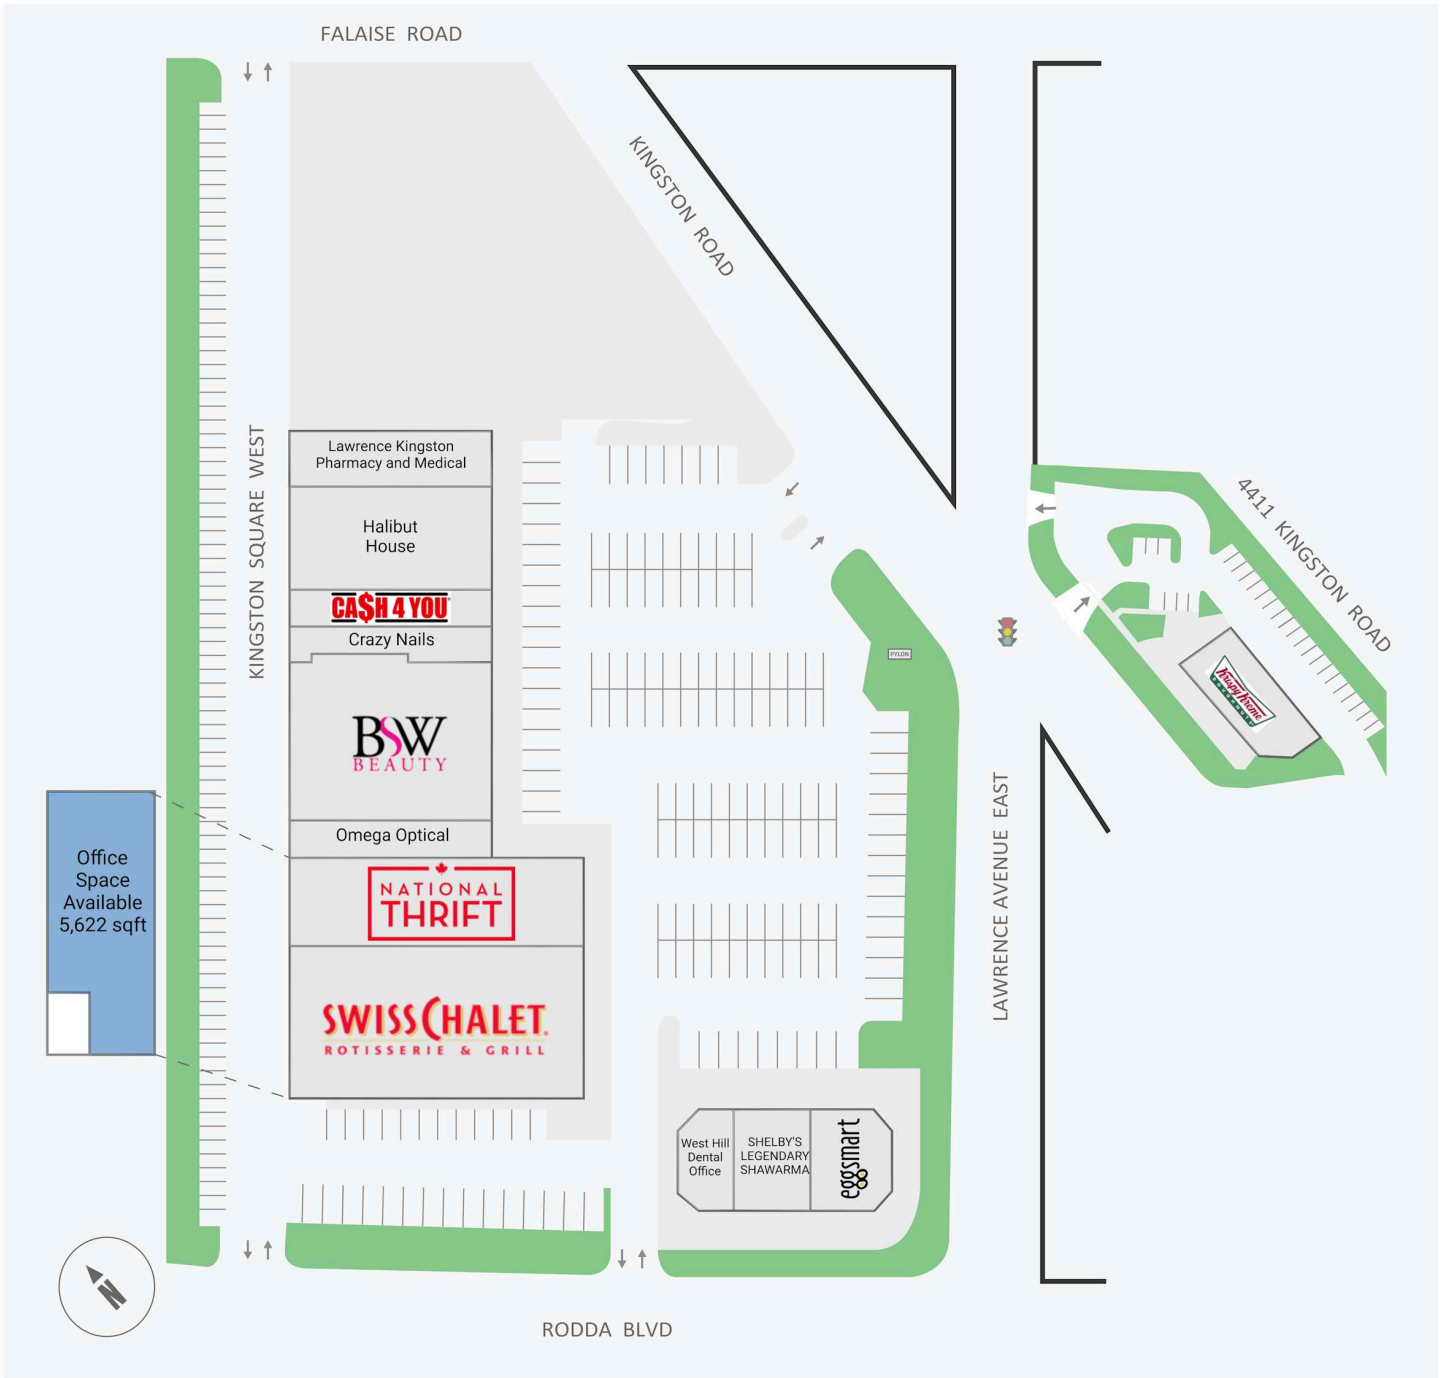

Kingston Square West

4410 Kingston Road, Toronto, ON

WALK SCORE	TRANSIT SCORE	The sole-purpose of this site plan is to identify the approximate location and size of the buildings. It is intended for use as a reference only and is subject to change at any time at the sole discretion of the owner.	REVISED Mar 2025
81	72	« Le seul objectif de ce plan de site est d'identifier l'emplacement et les dimensions approximatifs des bâtiments. Il est destiné à être utilisé comme un outil de référence uniquement et est susceptible de changer à tout moment à la seule discrétion du propriétaire. »	