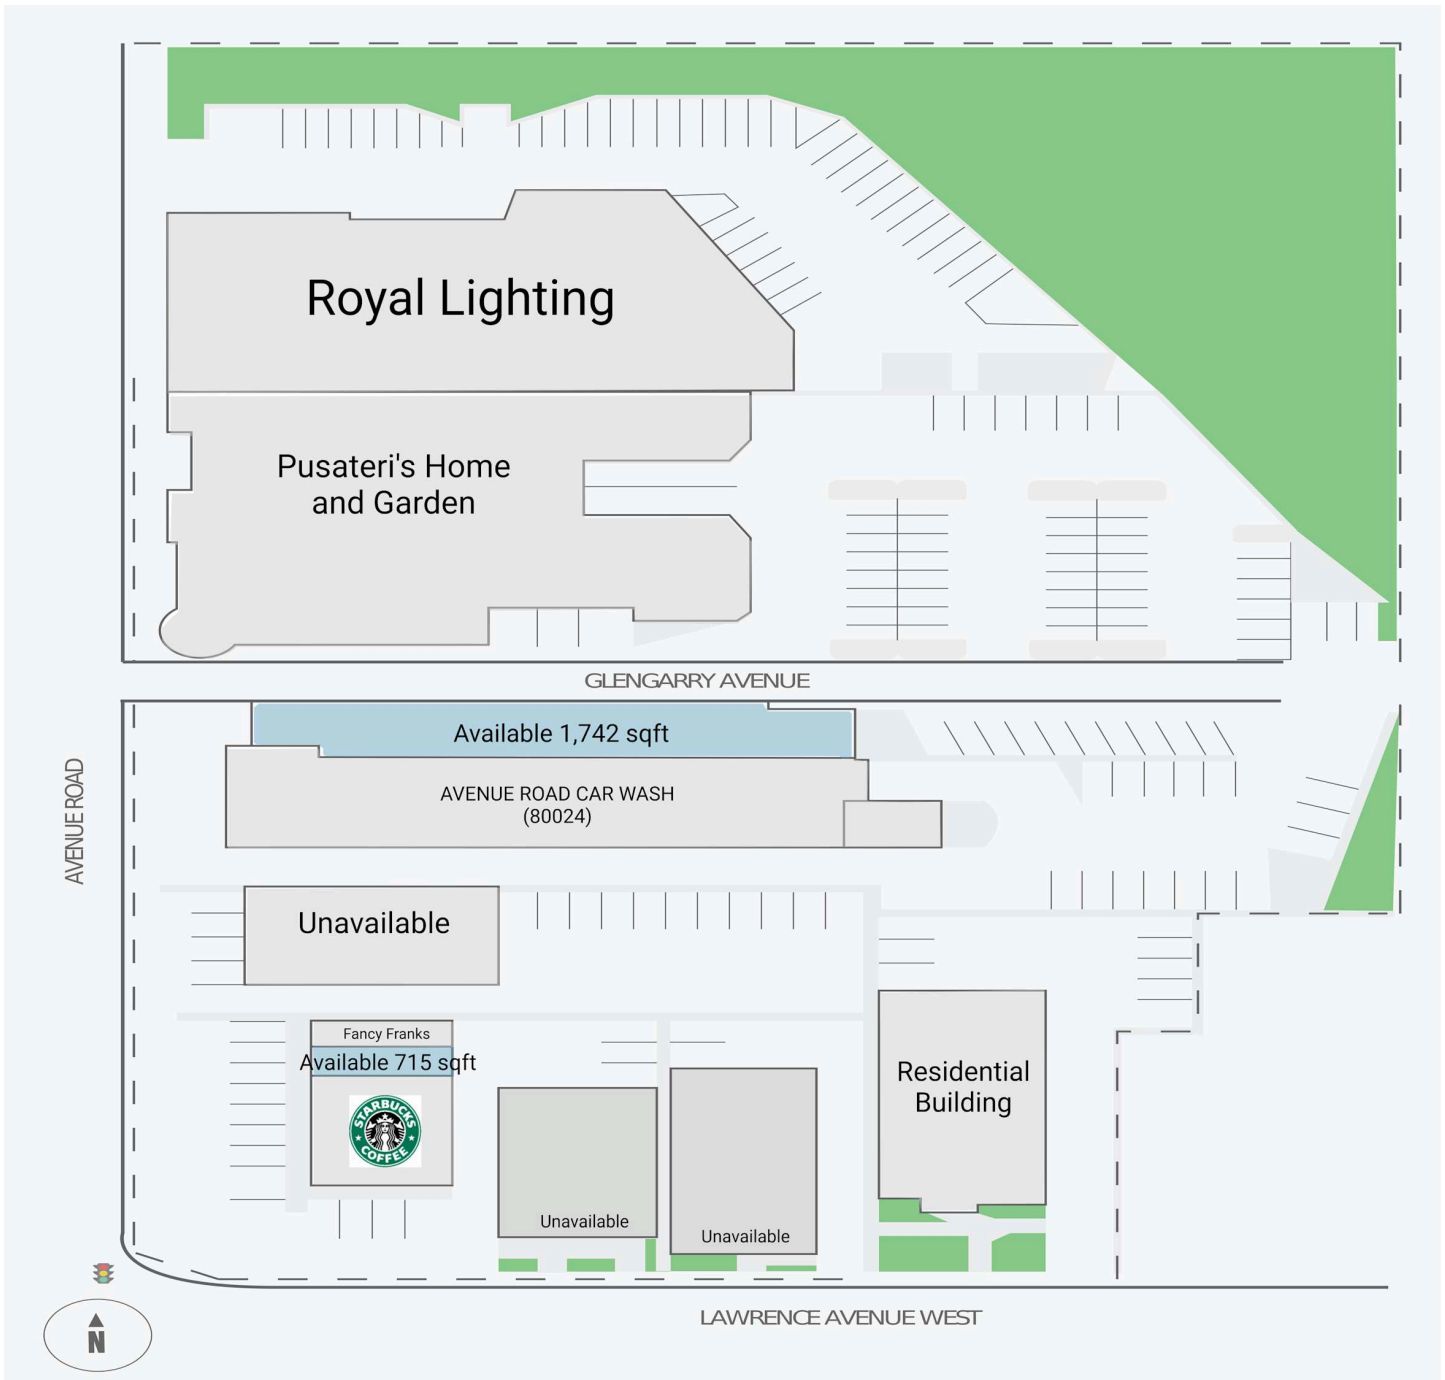

Avenue & Lawrence Assets

1507 Avenue Road, Toronto, ON

WALK SCORE	TRANSIT SCORE	The sole purpose of this site plan is to identify the approximate location and size of the buildings. It is intended for use as a reference only and is subject to change at any time at the sole discretion of the owner.	REVISED Jul 2026
79	72	« Le seul objectif de ce plan de site est d'identifier l'emplacement et les dimensions approximatifs des bâtiments. Il est destiné à être utilisé comme un outil de référence uniquement et est susceptible de changer à tout moment à la seule discrétion du propriétaire. »	