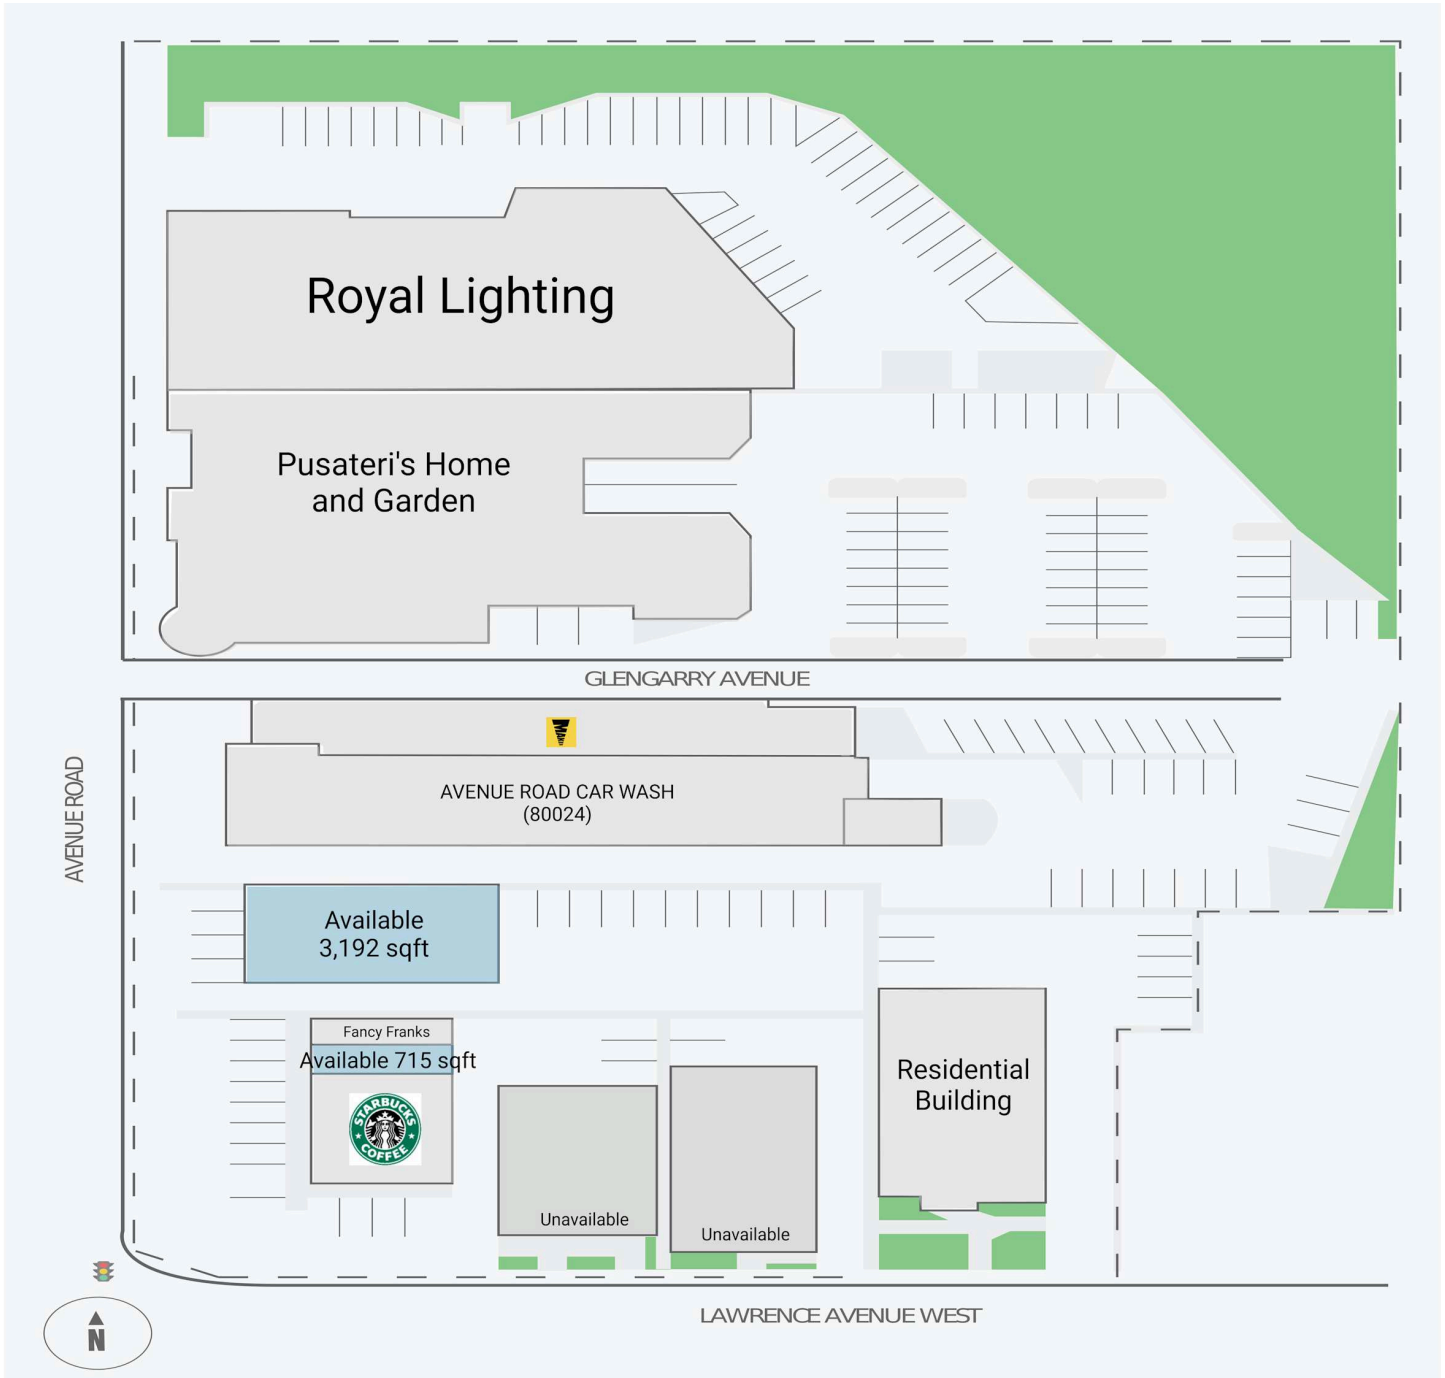

# Avenue & Lawrence Assets

1507 Avenue Road, Toronto, ON

WALK SCORE	TRANSIT SCORE	The sole purpose of this site plan is to identify the approximate location and size of the buildings. It is intended for use as a reference only and is subject to change at any time at the sole discretion of the owner.	REVISED Apr 2026
79	72	« Le seul objectif de ce plan de site est d'identifier l'emplacement et les dimensions approximatifs des bâtiments. Il est destiné à être utilisé comme un outil de référence uniquement et est susceptible de changer à tout moment à la seule discrétion du propriétaire. »	