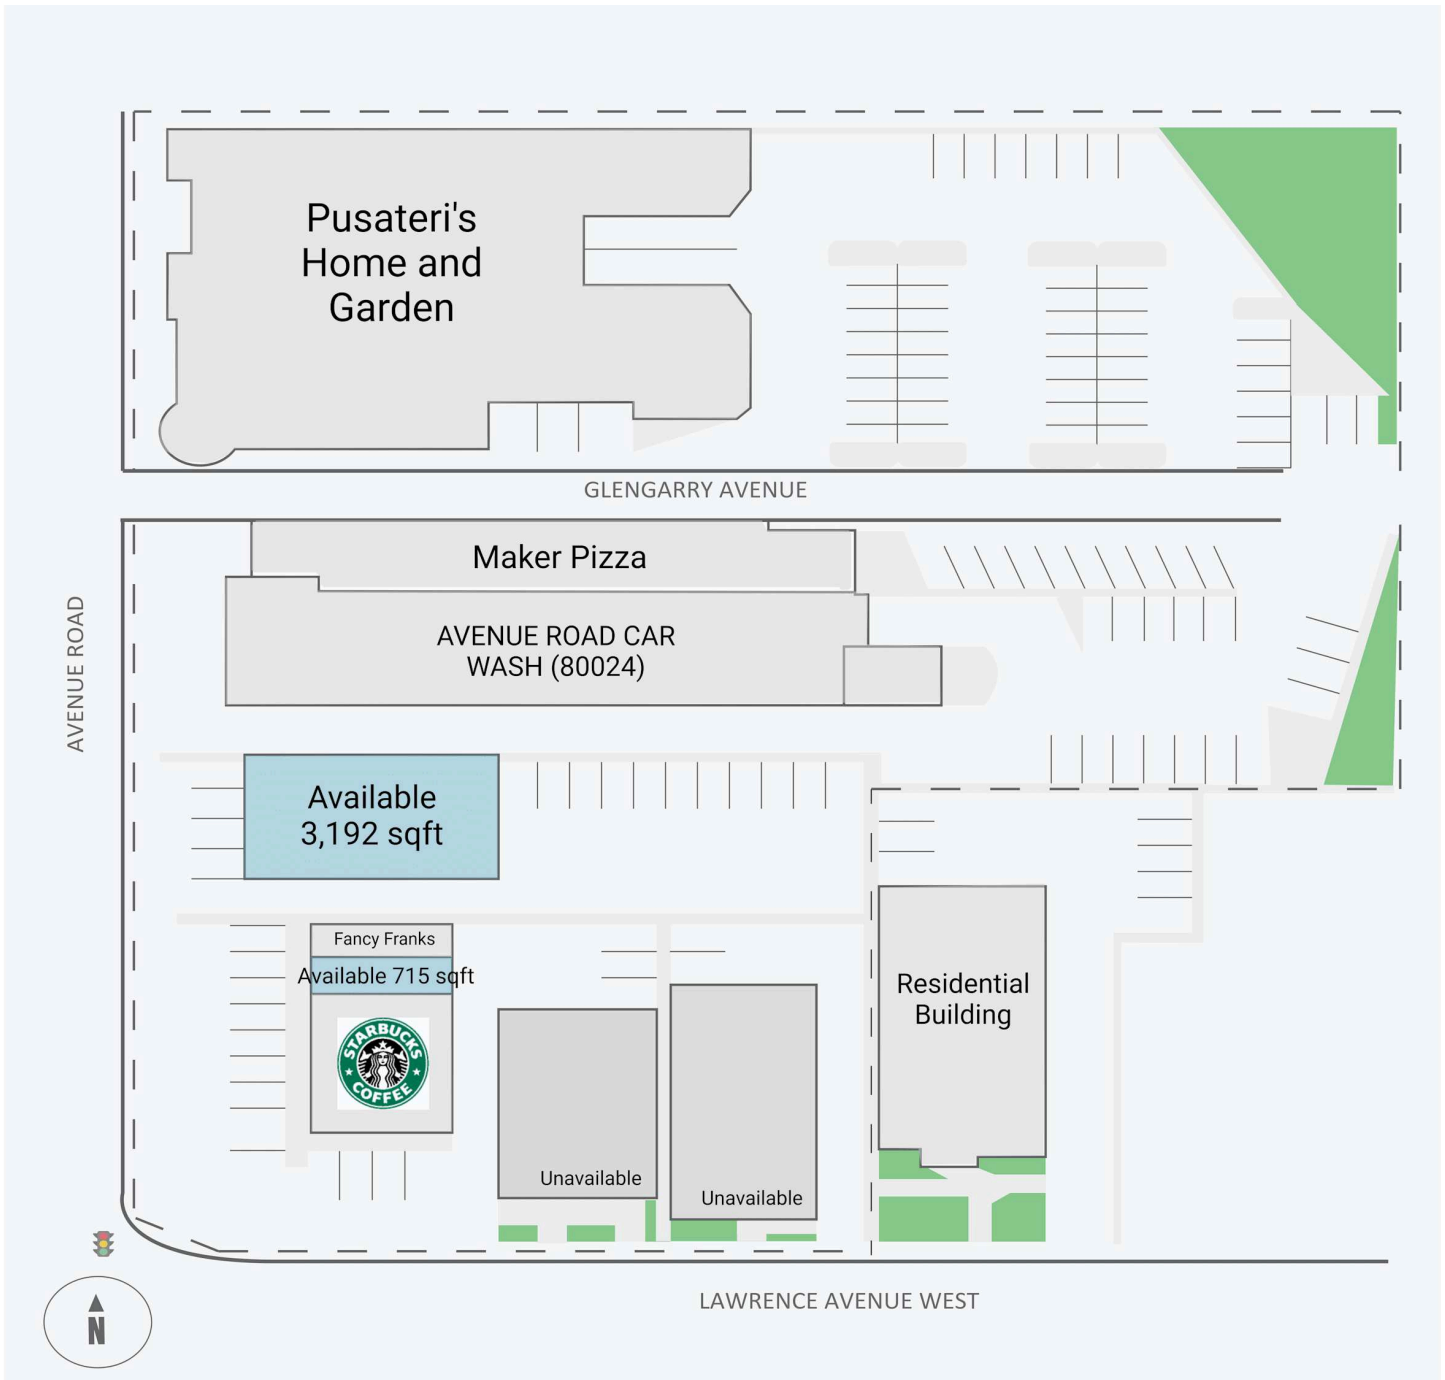

Avenue & Lawrence Assets

1507 Avenue Road, Toronto, ON

WALK SCORE	TRANSIT SCORE	<p>The sole purpose of this site plan is to identify the approximate location and size of the buildings. It is intended for use as a reference only and is subject to change at any time at the sole discretion of the owner.</p> <p>« Le seul objectif de ce plan de site est d'identifier l'emplacement et les dimensions approximatifs des bâtiments. Il est destiné à être utilisé comme un outil de référence uniquement et est susceptible de changer à tout moment à la seule discrétion du propriétaire. »</p>	<p>REVISED Apr 2025</p>
79	72		