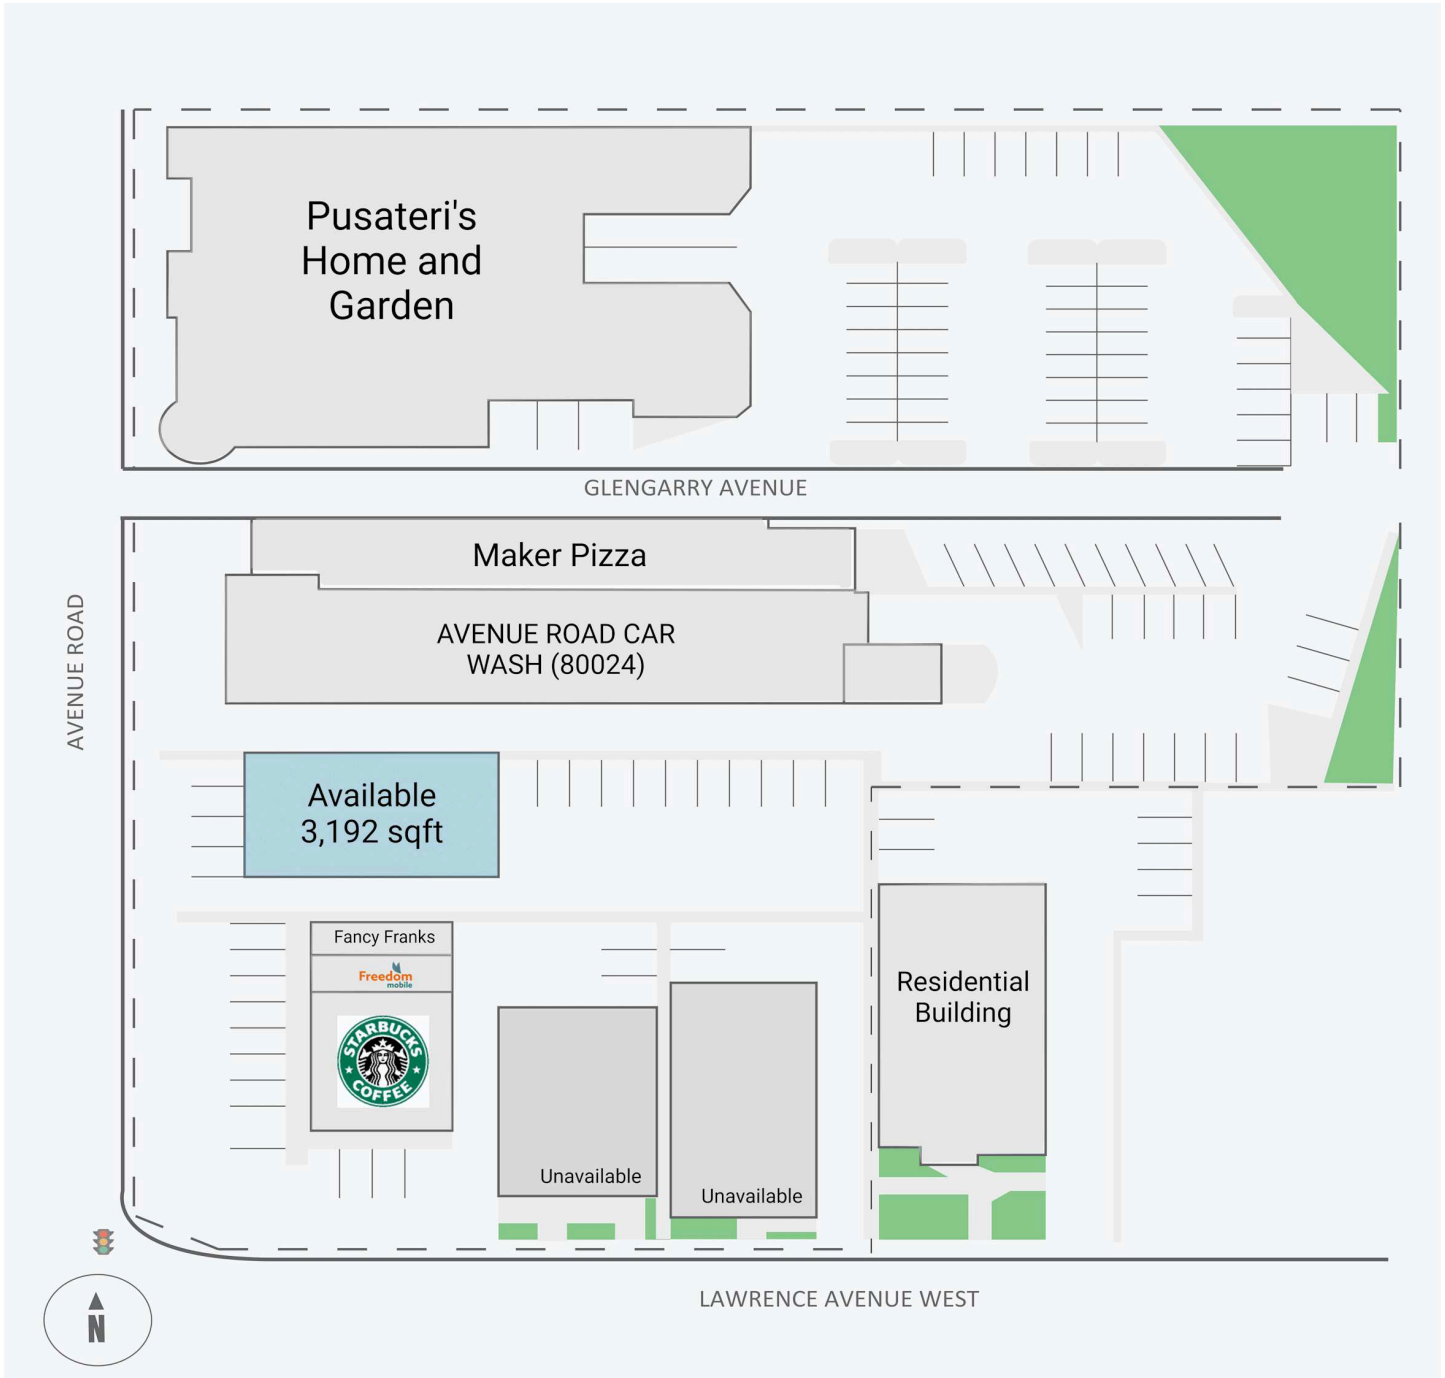

Avenue & Lawrence Assets

1507 Avenue Road, Toronto, ON

WALK SCORE	TRANSIT SCORE	The sole purpose of this site plan is to identify the approximate location and size of the buildings. It is intended for use as a reference only and is subject to change at any time at the sole discretion of the owner.	REVISED NOV 2024
79	72	« Le seul objectif de ce plan de site est d'identifier l'emplacement et les dimensions approximatifs des bâtiments. Il est destiné à être utilisé comme un outil de référence uniquement et est susceptible de changer à tout moment à la seule discrétion du propriétaire. »	