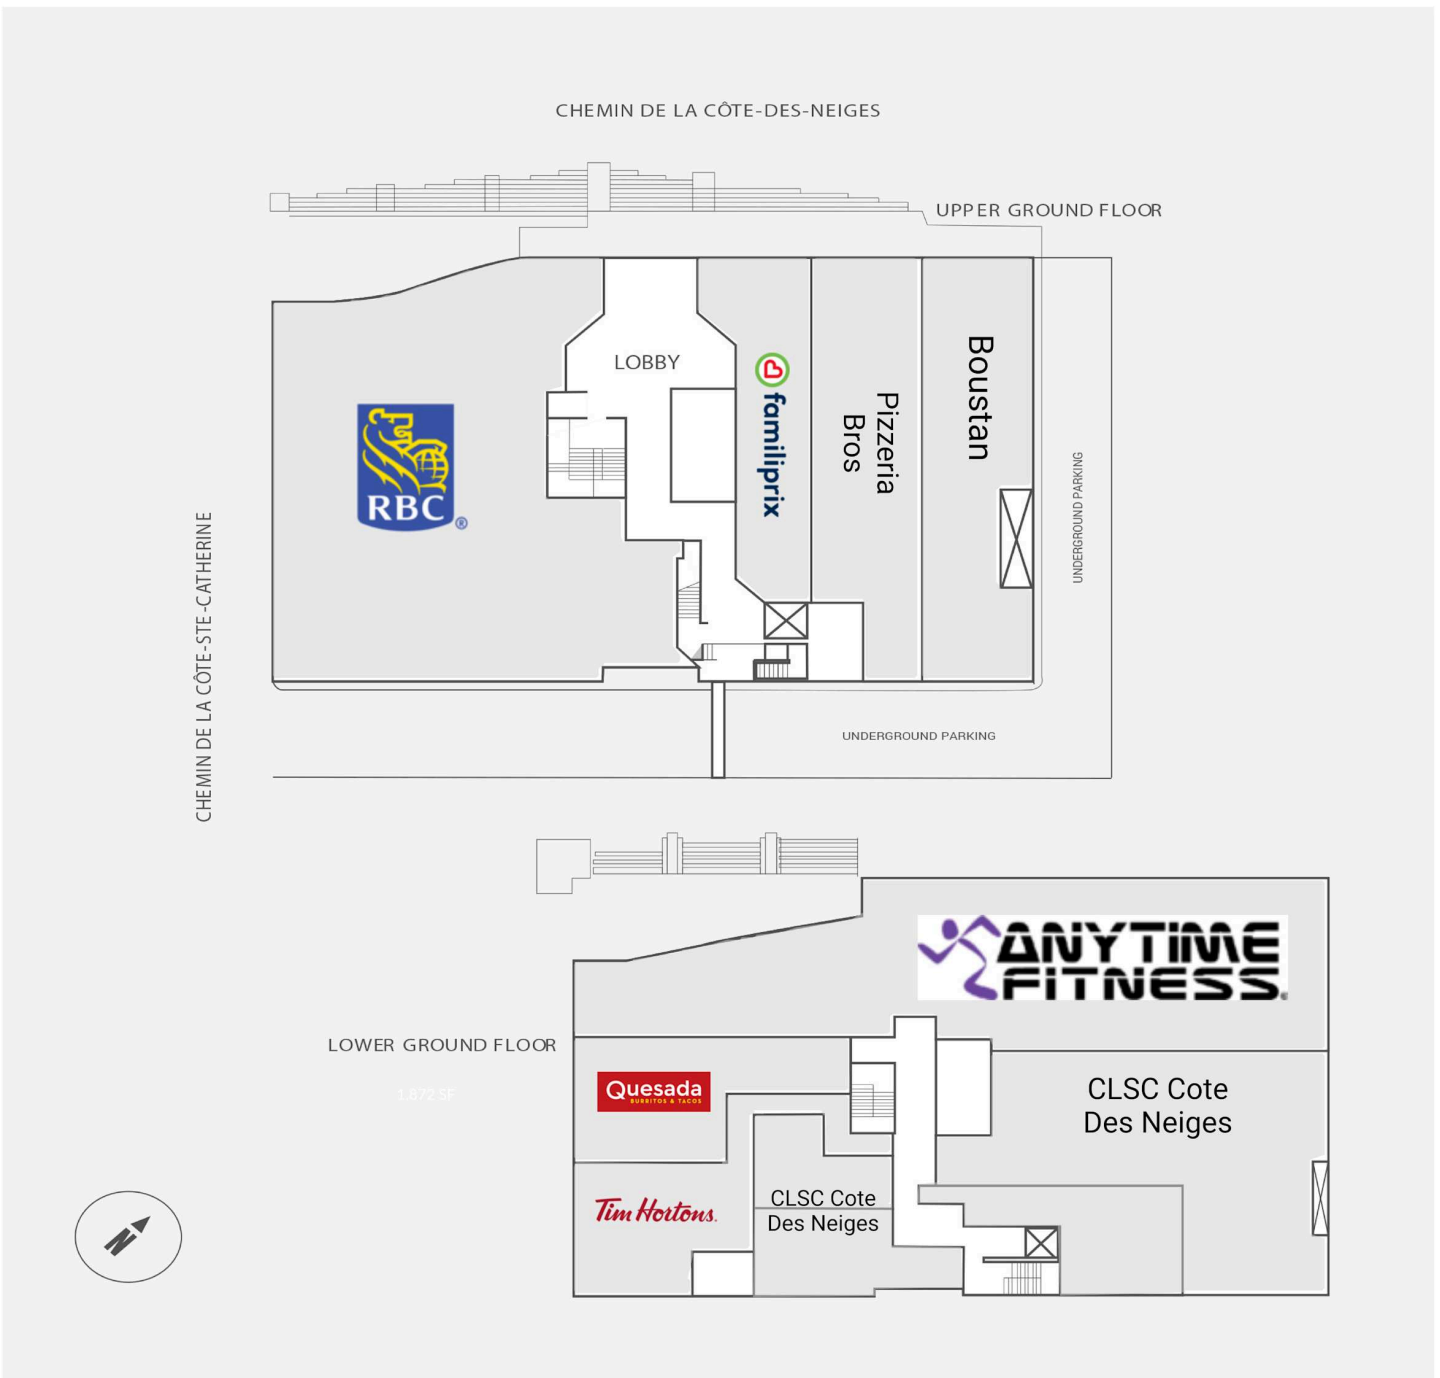

# Cote-des-Neiges

5700, chemin de la Côte-des-Neiges, Montreal, QC

WALK SCORE	TRANSIT SCORE	The sole-purpose of this site plan is to identify the approximate location and size of the buildings. It is intended for use as a reference only and is subject to change at any time at the sole discretion of the owner.	REVISED Jun 2026
N/A	N/A	« Le seul objectif de ce plan de site est d'identifier l'emplacement et les dimensions approximatifs des bâtiments. Il est destiné à être utilisé comme un outil de référence uniquement et est susceptible de changer à tout moment à la seule discrétion du propriétaire. »	