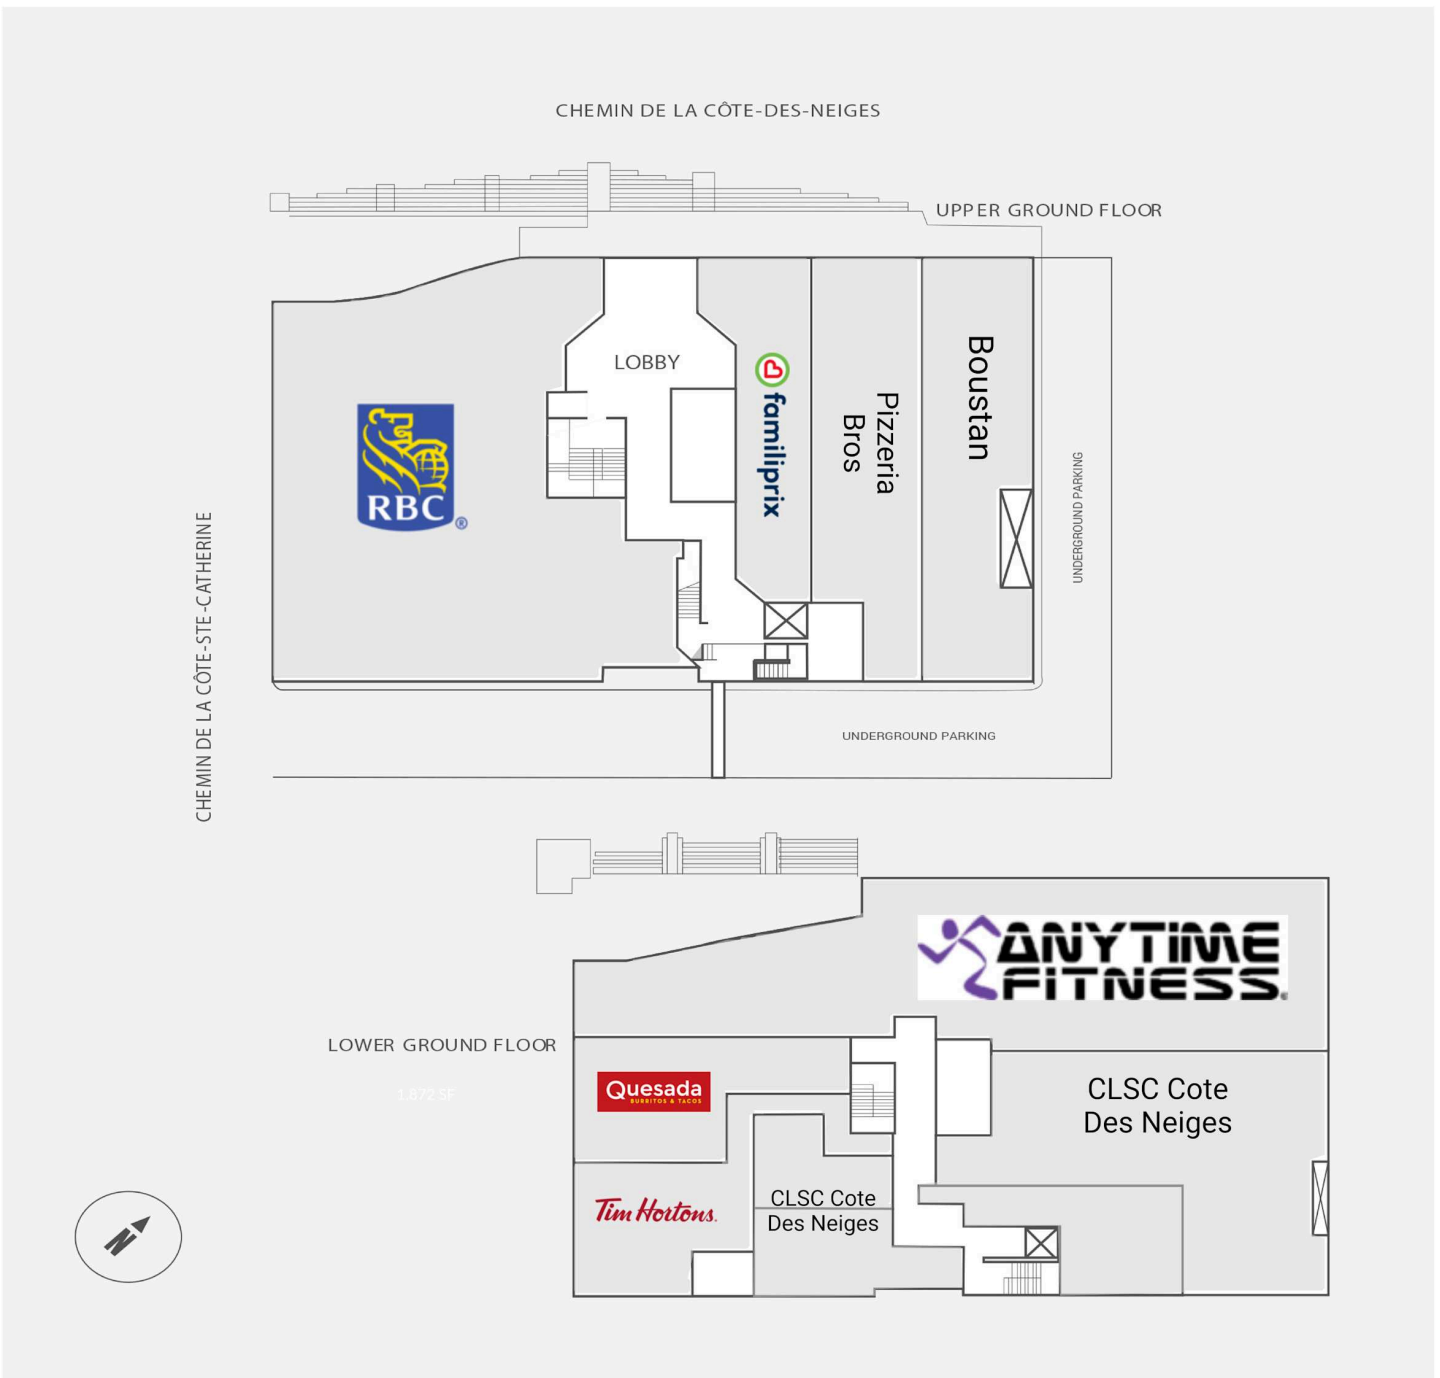

Cote-des-Neiges

5700, chemin de la Côte-des-Neiges, Montreal, QC

WALK SCORE	TRANSIT SCORE	The sole-purpose of this site plan is to identify the approximate location and size of the buildings. It is intended for use as a reference only and is subject to change at any time at the sole discretion of the owner.	REVISED Apr 2026
N/A	N/A	« Le seul objectif de ce plan de site est d'identifier l'emplacement et les dimensions approximatifs des bâtiments. Il est destiné à être utilisé comme un outil de référence uniquement et est susceptible de changer à tout moment à la seule discrétion du propriétaire. »	