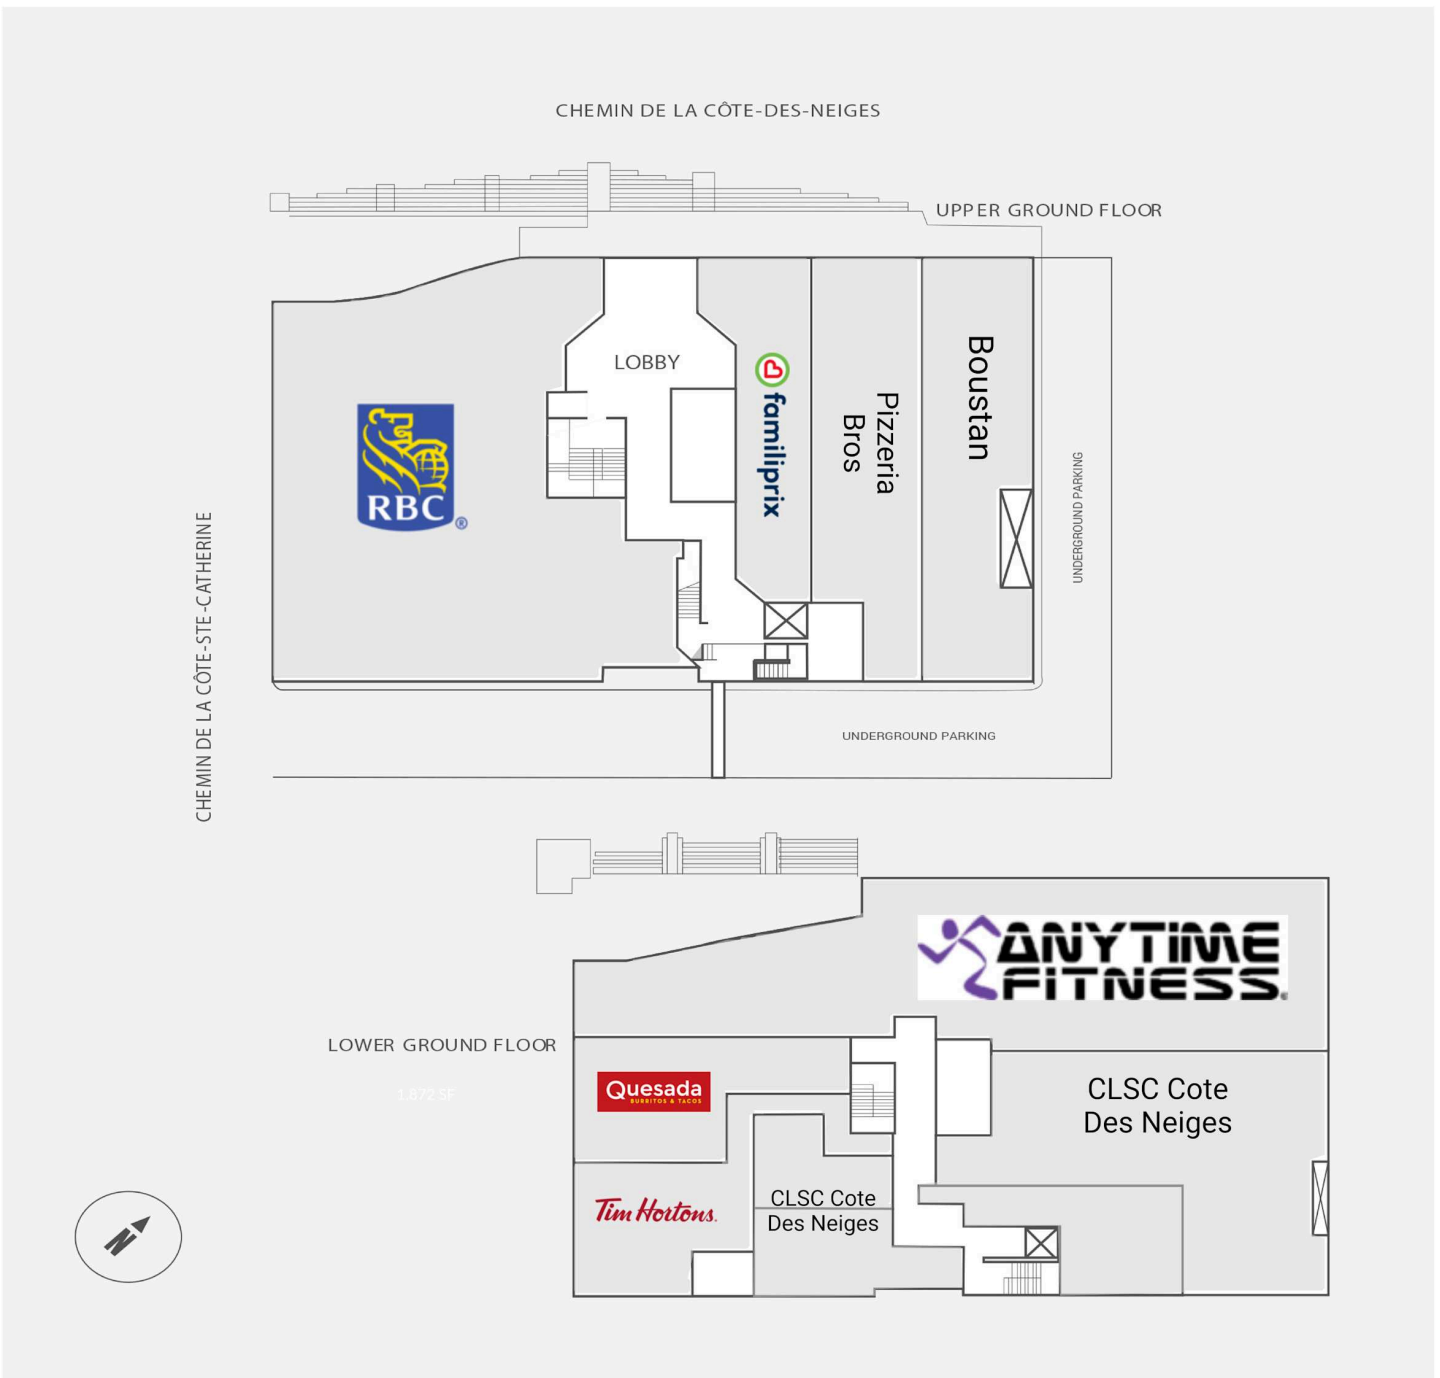

Cote-des-Neiges

5700, chemin de la Côte-des-Neiges, Montreal, QC

WALK SCORE	TRANSIT SCORE	The sole-purpose of this site plan is to identify the approximate location and size of the buildings. It is intended for use as a reference only and is subject to change at any time at the sole discretion of the owner.	REVISED MAY 2026
N/A	N/A	« Le seul objectif de ce plan de site est d'identifier l'emplacement et les dimensions approximatifs des bâtiments. Il est destiné à être utilisé comme un outil de référence uniquement et est susceptible de changer à tout moment à la seule discrétion du propriétaire. »	