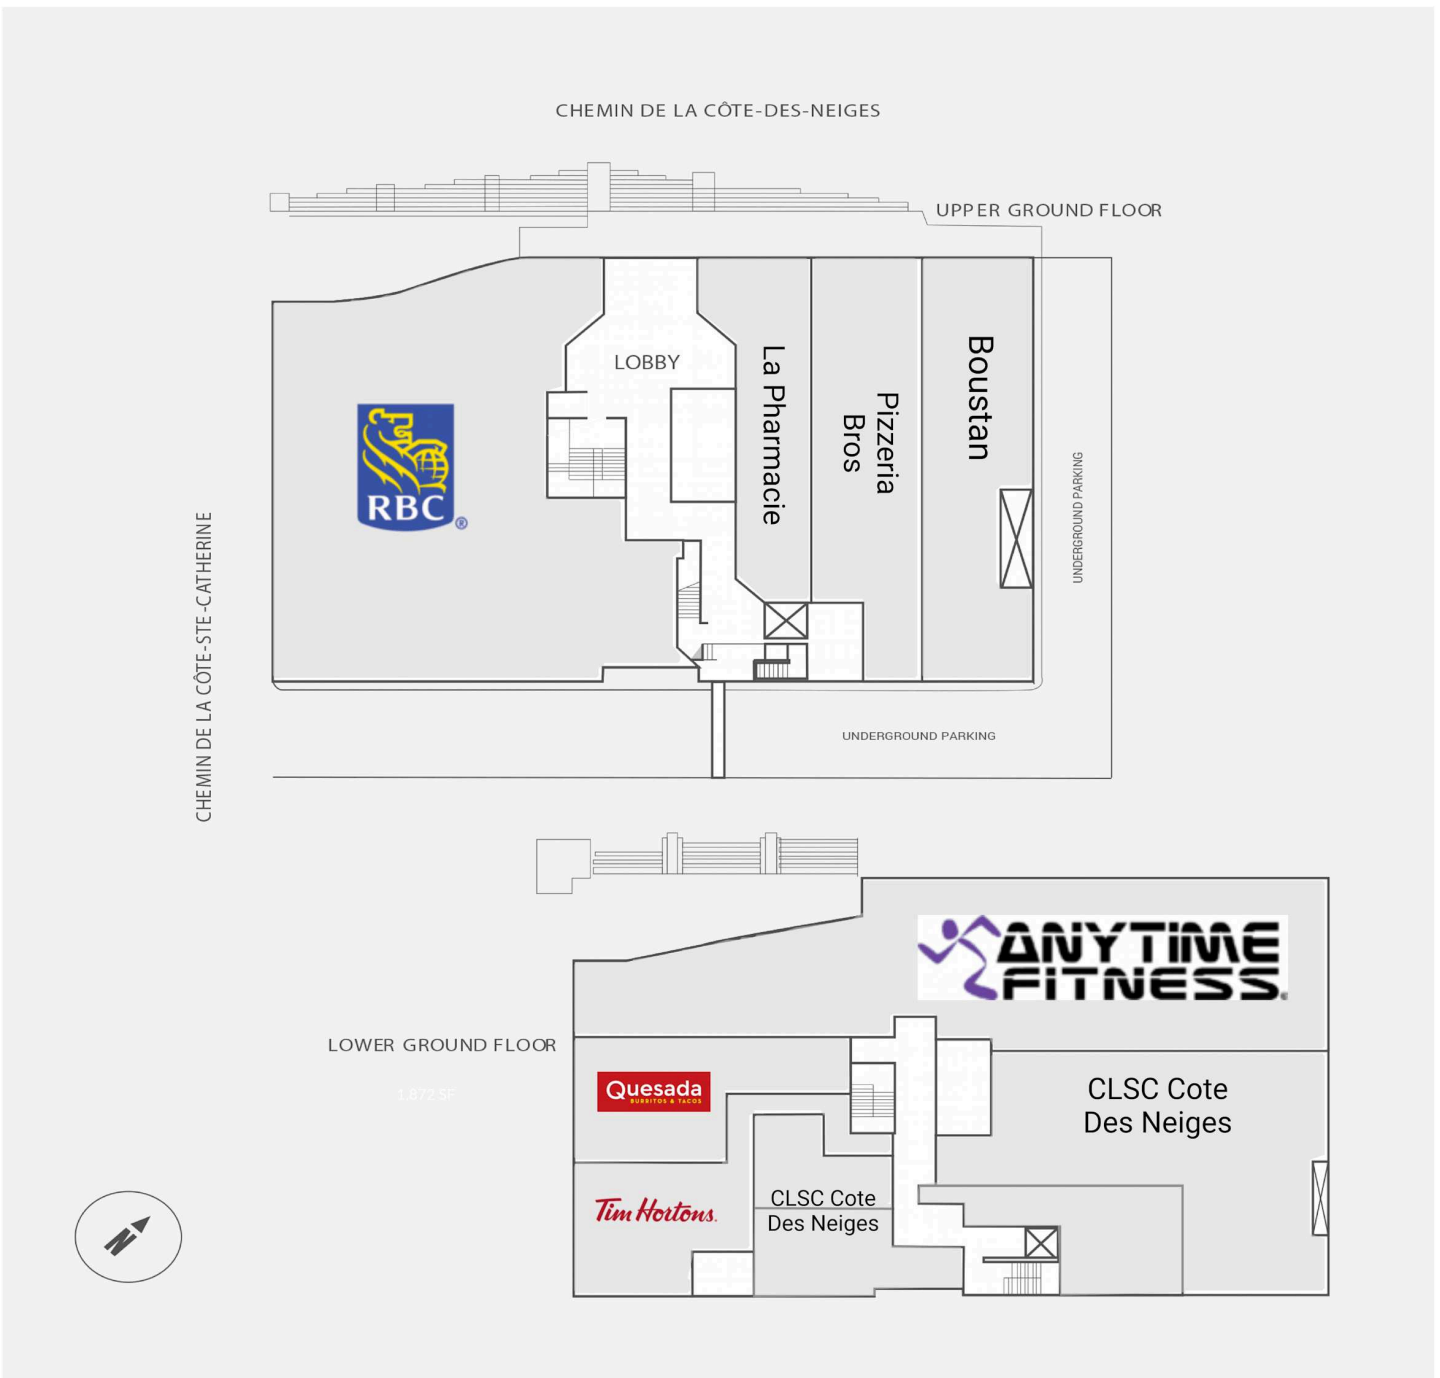

Cote-des-Neiges

5700, chemin de la Côte-des-Neiges, Montreal, QC

WALK SCORE	TRANSIT SCORE	The sole-purpose of this site plan is to identify the approximate location and size of the buildings. It is intended for use as a reference only and is subject to change at any time at the sole discretion of the owner.	REVISED Aug 2024
N/A	N/A	« Le seul objectif de ce plan de site est d'identifier l'emplacement et les dimensions approximatifs des bâtiments. Il est destiné à être utilisé comme un outil de référence uniquement et est susceptible de changer à tout moment à la seule discrétion du propriétaire. »	