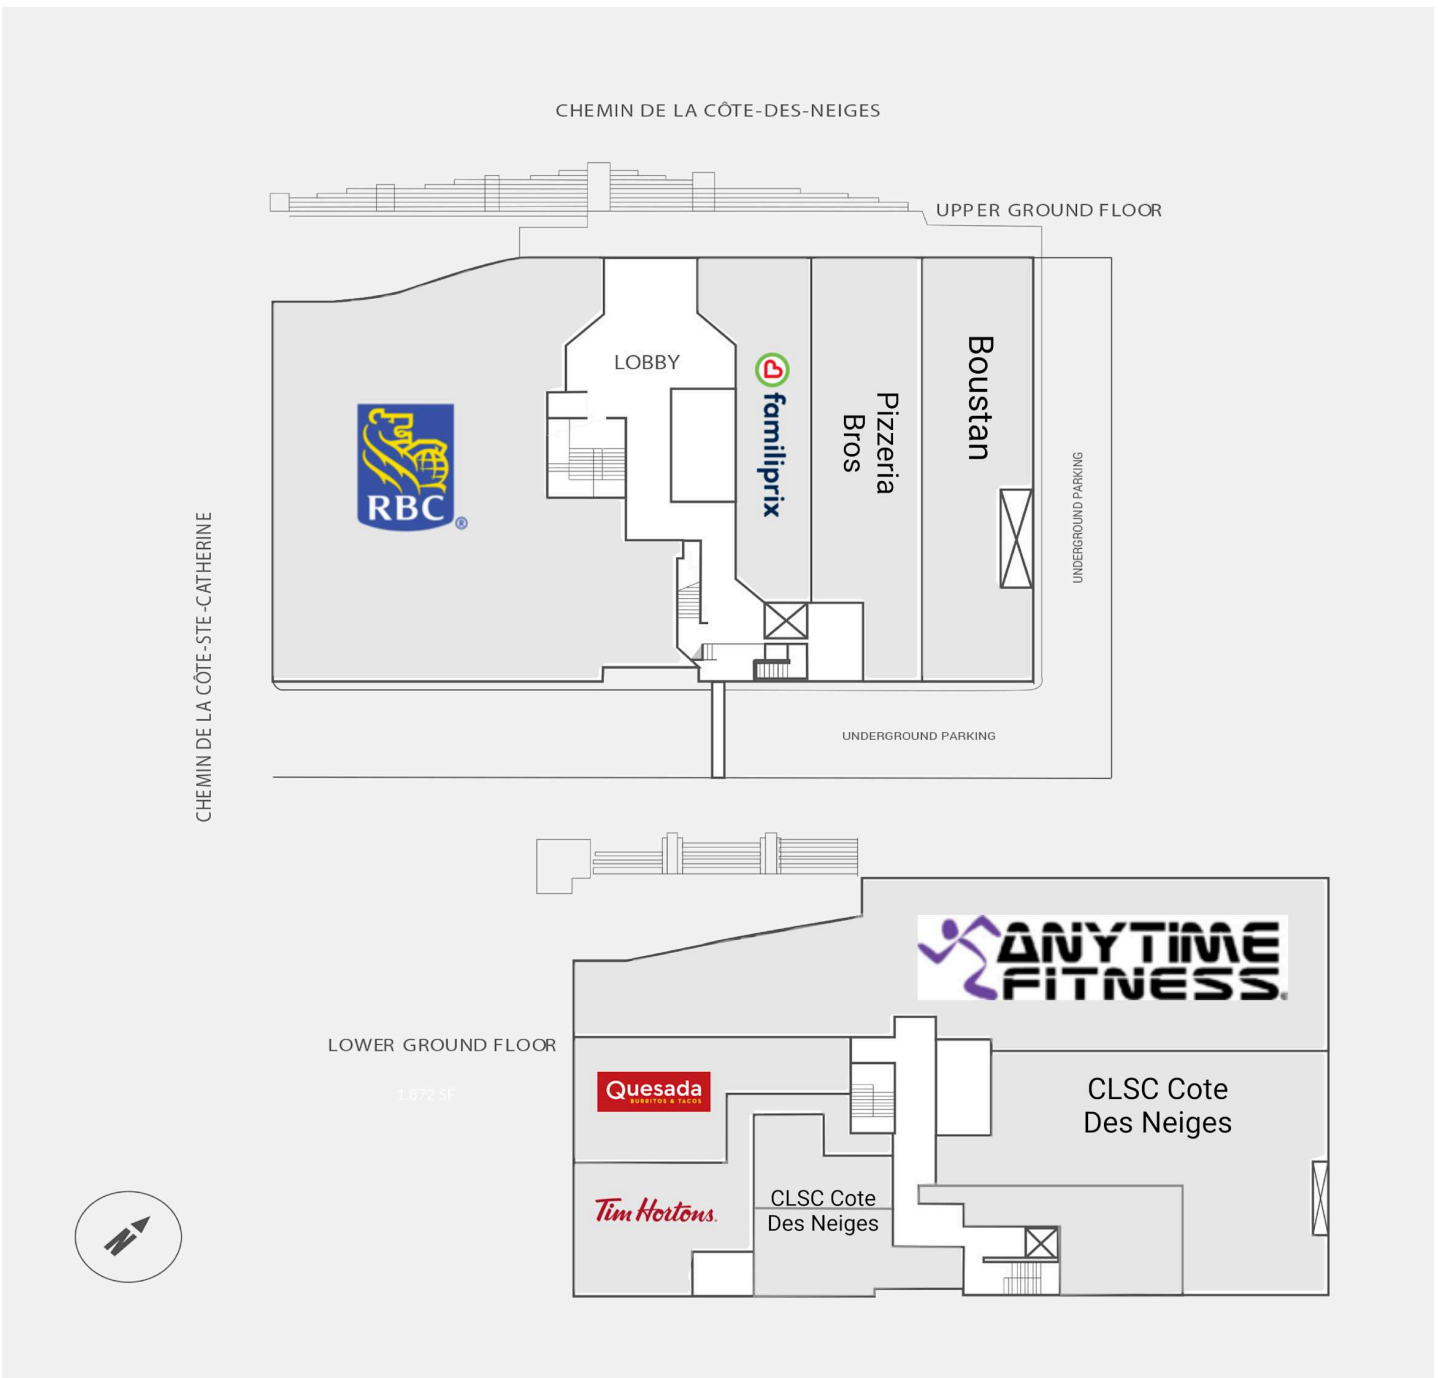

# Cote-des-Neiges

5700, chemin de la Côte-des-Neiges, Montreal, QC

WALK SCORE	TRANSIT SCORE	The sole-purpose of this site plan is to identify the approximate location and size of the buildings. It is intended for use as a reference only and is subject to change at any time at the sole discretion of the owner.	REVISED Jul 2026
N/A	N/A	« Le seul objectif de ce plan de site est d'identifier l'emplacement et les dimensions approximatifs des bâtiments. Il est destiné à être utilisé comme un outil de référence uniquement et est susceptible de changer à tout moment à la seule discrétion du propriétaire. »	