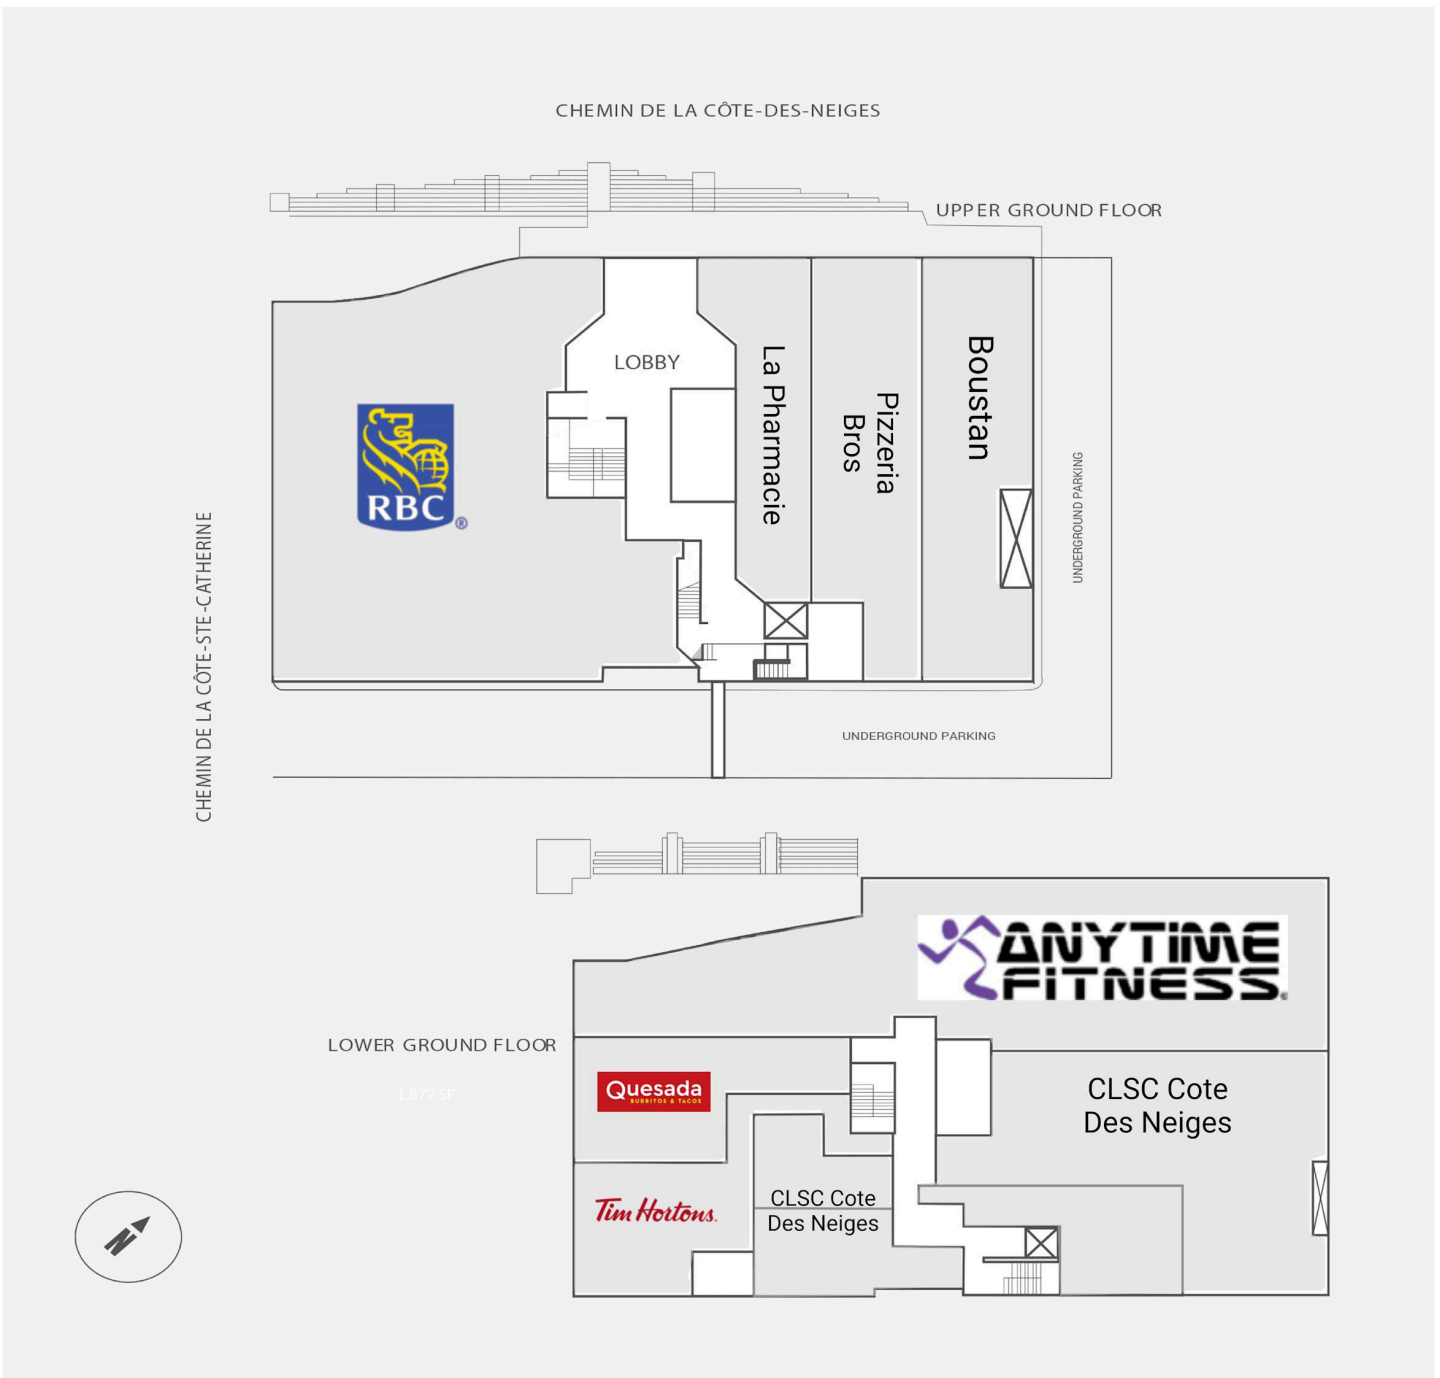

# Cote-des-Neiges

5700, chemin de la Côte-des-Neiges, Montreal, QC

<b>WALK SCORE</b>	<b>TRANSIT SCORE</b>	The sole-purpose of this site plan is to identify the approximate location and size of the buildings. It is intended for use as a reference only and is subject to change at any time at the sole discretion of the owner.	<b>REVISED</b> Oct 2024
N/A	N/A	« Le seul objectif de ce plan de site est d'identifier l'emplacement et les dimensions approximatifs des bâtiments. Il est destiné à être utilisé comme un outil de référence uniquement et est susceptible de changer à tout moment à la seule discrétion du propriétaire. »	