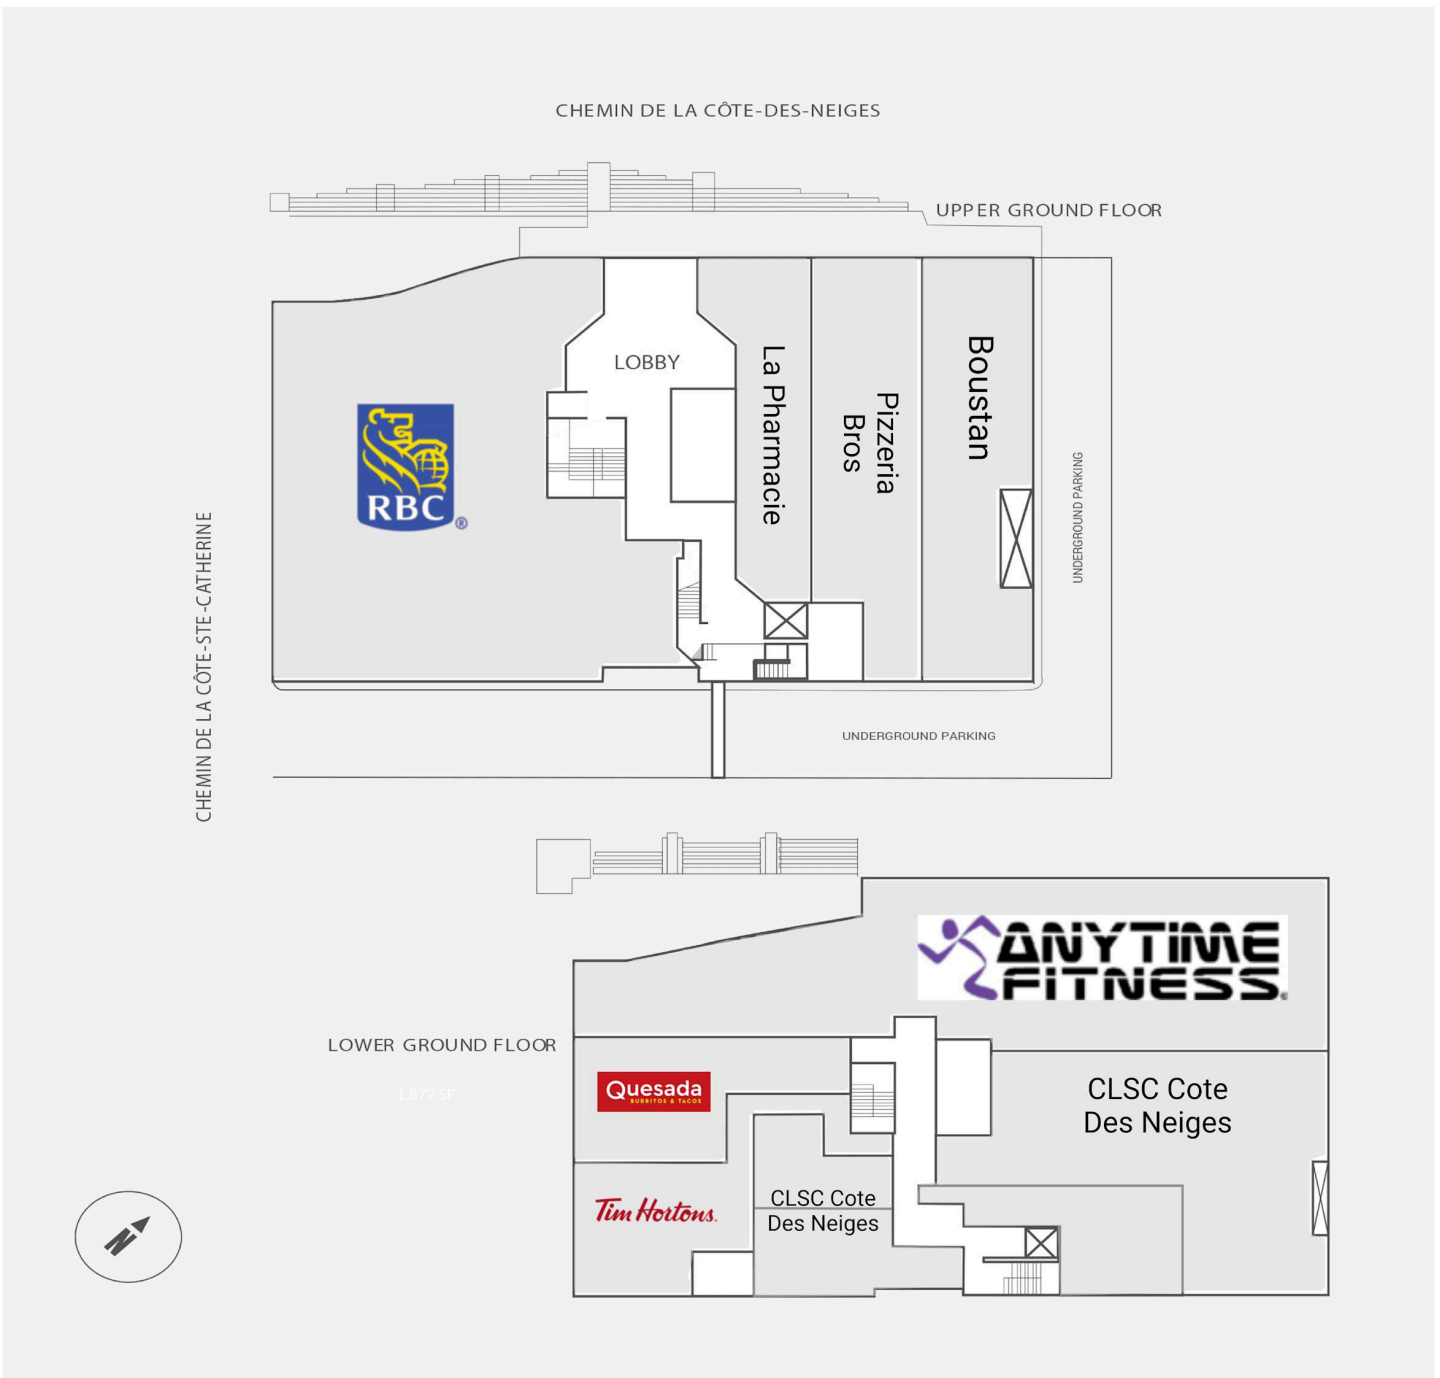

Cote-des-Neiges

5700, chemin de la Côte-des-Neiges, Montreal, QC

WALK SCORE	TRANSIT SCORE	The sole-purpose of this site plan is to identify the approximate location and size of the buildings. It is intended for use as a reference only and is subject to change at any time at the sole discretion of the owner.	REVISED Dec 2024
N/A	N/A	« Le seul objectif de ce plan de site est d'identifier l'emplacement et les dimensions approximatifs des bâtiments. Il est destiné à être utilisé comme un outil de référence uniquement et est susceptible de changer à tout moment à la seule discrétion du propriétaire. »	